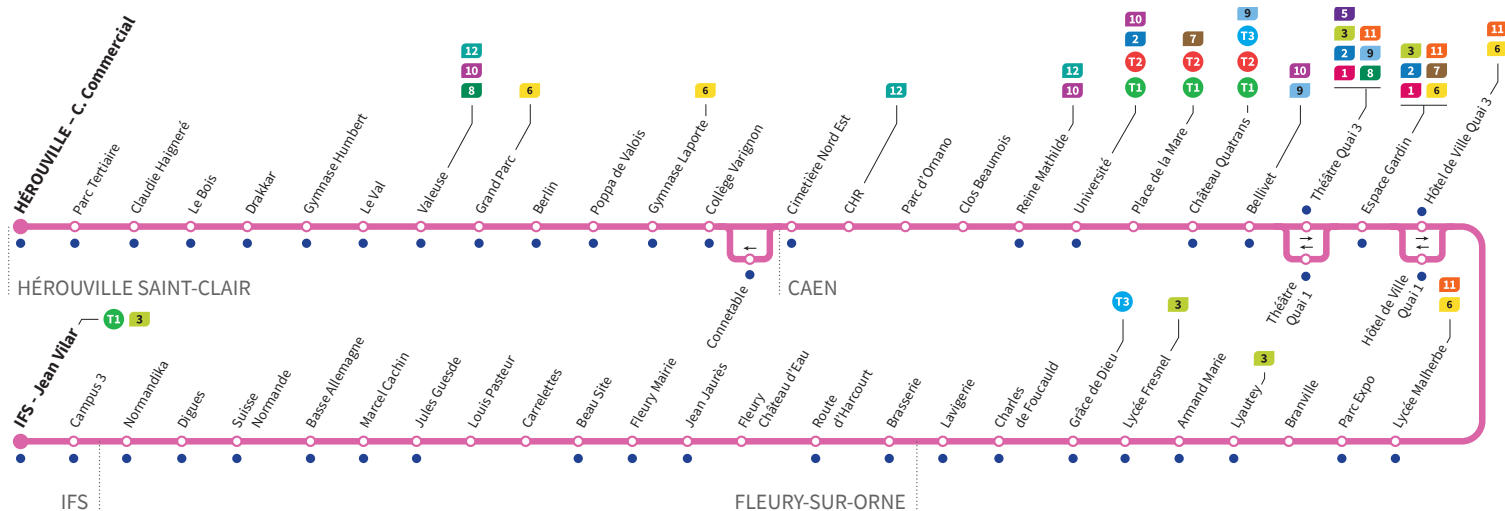

● : Arrêt accessible dans les deux sens aux personnes à mobilité réduite.

Lundi à vendredi Direction → IFS - Jean Vilar

Courses supprimées

Hérouville C. Commercial	5.25	6.14	6.40	6.53	7.06	7.21	7.35	7.50	8.06	8.27	8.49	9.13	9.32	9.52	10.11	10.32	10.52
Le Val	5.29	6.18	6.46	6.59	7.12	7.27	7.41	7.56	8.12	8.33	8.55	9.19	9.38	9.58	10.17	10.38	10.58
Collège Varignon	5.33	6.22	6.50	7.03	7.18	7.33	7.47	8.02	8.18	8.39	9.01	9.24	9.43	10.03	10.22	10.43	11.03
CHR	5.36	6.25	6.53	7.07	7.22	7.37	7.51	8.06	8.23	8.44	9.05	9.28	9.46	10.06	10.25	10.46	11.06
Université	5.39	6.28	6.57	7.11	7.27	7.42	7.57	8.12	8.29	8.50	9.10	9.33	9.52	10.12	10.31	10.51	11.11
Théâtre Quai 3	5.45	6.34	7.03	7.19	7.35	7.50	8.05	8.22	8.39	9.00	9.18	9.41	10.00	10.20	10.40	11.00	11.20
Lycée Malherbe	5.49	6.38	7.07	7.23	7.39	7.54	8.10	8.27	8.44	9.06	9.24	9.47	10.05	10.25	10.45	11.05	11.25
Grâce de Dieu	5.54	6.44	7.14	7.30	7.47	8.02	8.18	8.35	8.51	9.14	9.32	9.56	10.14	10.34	10.54	11.14	11.34
Fleury Mairie	6.00	6.50	7.21	7.37	7.54	8.09	8.25	8.42	8.59	9.21	9.39	10.02	10.20	10.40	11.00	11.20	11.40
Marcel Cachin	6.03	6.54	7.25	7.41	7.58	8.13	8.29	8.46	9.04	9.26	9.44	10.06	10.24	10.44	11.04	11.24	11.44
Normandika	6.07	6.58	7.29	7.45	8.02	8.17	8.33	8.50	9.08	9.30	9.48	10.10	10.28	10.48	11.08	11.28	11.48
Jean Vilar	6.12	7.03	7.34	7.50	8.07	8.22	8.38	8.55	9.13	9.35	9.53	10.15	10.33	10.53	11.13	11.33	11.53

*Sous réserve de modification. Horaires théoriques sous réserve des conditions de circulation.

● : Arrêt accessible dans les deux sens aux personnes à mobilité réduite.

Lundi à vendredi Direction → HÉROUVILLE - Centre Commercial