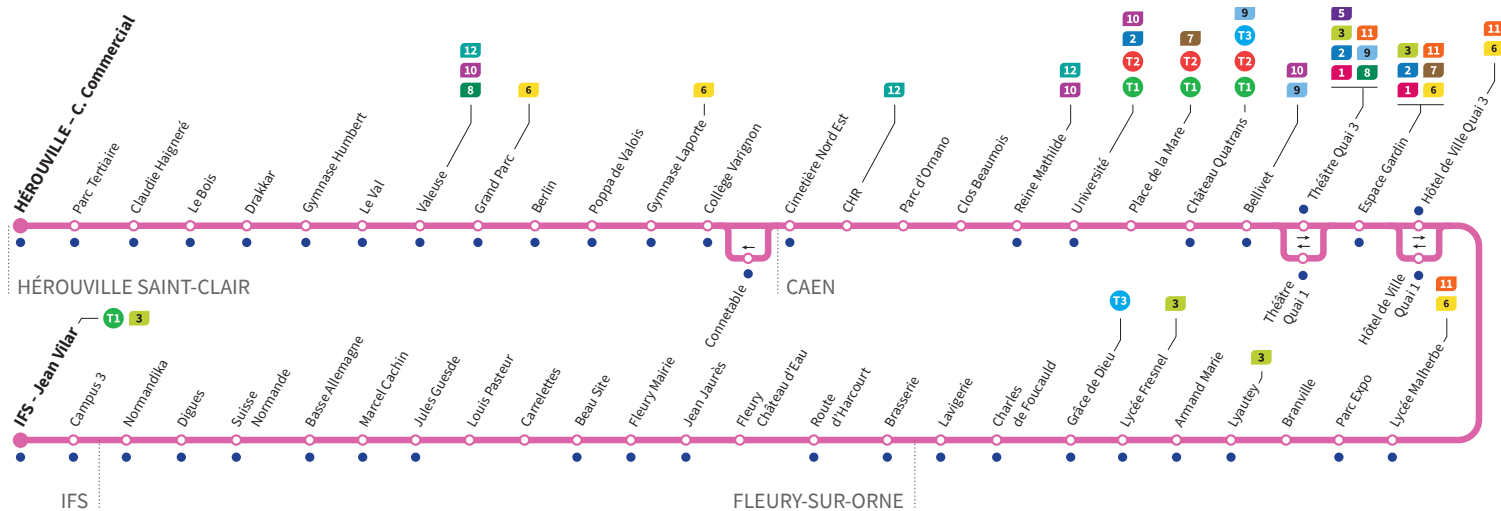

● : Arrêt accessible dans les deux sens aux personnes à mobilité réduite.

Lundi à vendredi Direction → IFS - Jean Vilar

Courses supprimées

Hérouville C. Commercial	5.25	6.14	6.40	6.53	7.06	7.21	7.35	7.50	8.06	8.27	8.49	9.13	9.32	9.52	10.11	10.32	10.52
Le Val	5.29	6.18	6.46	6.59	7.12	7.27	7.41	7.56	8.12	8.33	8.55	9.19	9.38	9.58	10.17	10.38	10.58
Collège Varignon	5.33	6.22	6.50	7.03	7.18	7.33	7.47	8.02	8.18	8.39	9.01	9.24	9.43	10.03	10.22	10.43	11.03
CHR	5.36	6.25	6.53	7.07	7.22	7.37	7.51	8.06	8.23	8.44	9.05	9.28	9.46	10.06	10.25	10.46	11.06
Université	5.39	6.28	6.57	7.11	7.27	7.42	7.57	8.12	8.29	8.50	9.10	9.33	9.52	10.12	10.31	10.51	11.11
Théâtre Quai 3	5.45	6.34	7.03	7.19	7.35	7.50	8.05	8.22	8.39	9.00	9.18	9.41	10.00	10.20	10.40	11.00	11.20
Lycée Malherbe	5.49	6.38	7.07	7.23	7.39	7.54	8.10	8.27	8.44	9.06	9.24	9.47	10.05	10.25	10.45	11.05	11.25
Grâce de Dieu	5.54	6.44	7.14	7.30	7.47	8.02	8.18	8.35	8.51	9.14	9.32	9.56	10.14	10.34	10.54	11.14	11.34
Fleury Mairie	6.00	6.50	7.21	7.37	7.54	8.09	8.25	8.42	8.59	9.21	9.39	10.02	10.20	10.40	11.00	11.20	11.40
Marcel Cachin	6.03	6.54	7.25	7.41	7.58	8.13	8.29	8.46	9.04	9.26	9.44	10.06	10.24	10.44	11.04	11.24	11.44
Normandika	6.07	6.58	7.29	7.45	8.02	8.17	8.33	8.50	9.08	9.30	9.48	10.10	10.28	10.48	11.08	11.28	11.48
Jean Vilar	6.12	7.03	7.34	7.50	8.07	8.22	8.38	8.55	9.13	9.35	9.53	10.15	10.33	10.53	11.13	11.33	11.53

*Sous réserve de modification. Horaires théoriques sous réserve des conditions de circulation.

● : Arrêt accessible dans les deux sens aux personnes à mobilité réduite.

Lundi à vendredi Direction → HÉROUVILLE - Centre Commercial