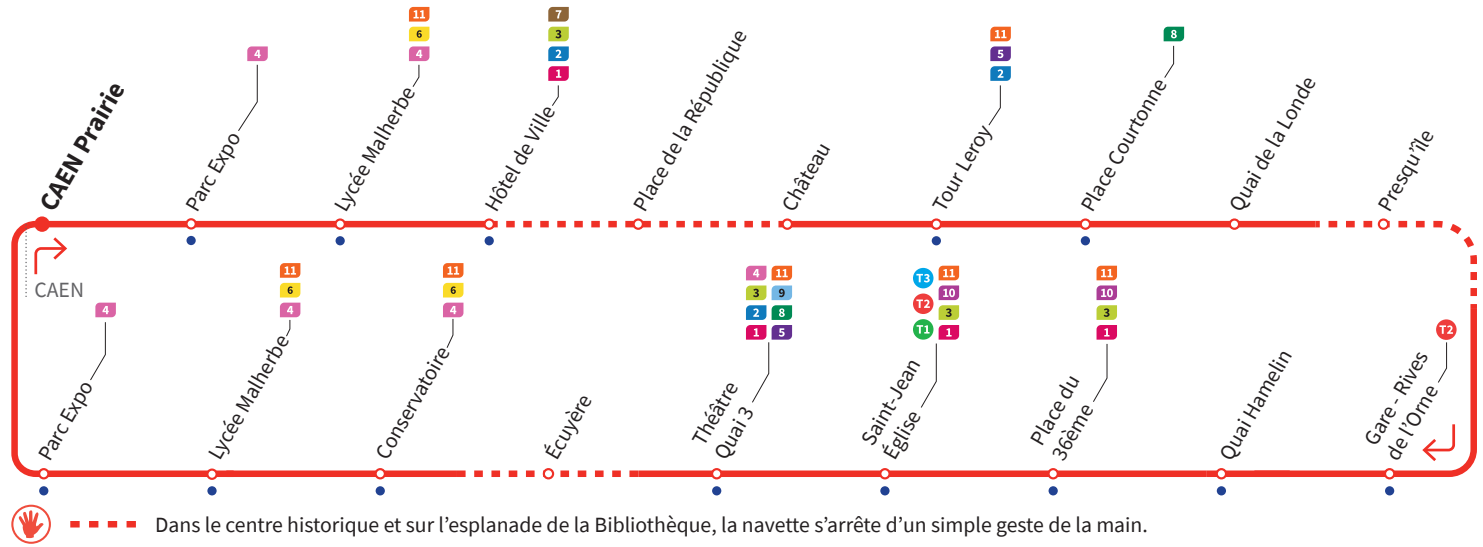

Horaires valables du lundi 3 mai 2021 jusqu'à nouvel avis

Lundi à samedi Direction → CAEN - Prairie

Prairie	7.30	19.09
Parc Expo	7.31	19.10
Lycée Malherbe	7.34	19.13
Hôtel de Ville	7.36	19.15
Place de la République	7.40	19.19
Château	7.42	19.21
Tour Leroy	7.43	19.23
Place Courtonne	7.44	19.23
Quai de la Londe	7.45	19.25
Presqu'île	7.46	19.26
Gare - Rives de l'Orne	7.50	19.30
Quai Hamelin	7.51	19.32
Place du 36ème	7.52	19.33
Saint-Jean Église	7.54	19.35
Théâtre Quai 3	7.57	19.38
Écuyère	7.58	19.39
Conservatoire	8.00	19.42
Lycée Malherbe	8.02	19.43
Parc Expo	8.04	19.46
Prairie	8.05	19.47

Entre 7h30 et 19h30
une navette toutes les
15 minutes environ

Astuce :

Avec l'application Twisto, suivez en temps réel la position de la Navette Centre-Ville sur son itinéraire.

Téléchargez gratuitement l'appli Twisto sur Google Play ou AppStore.