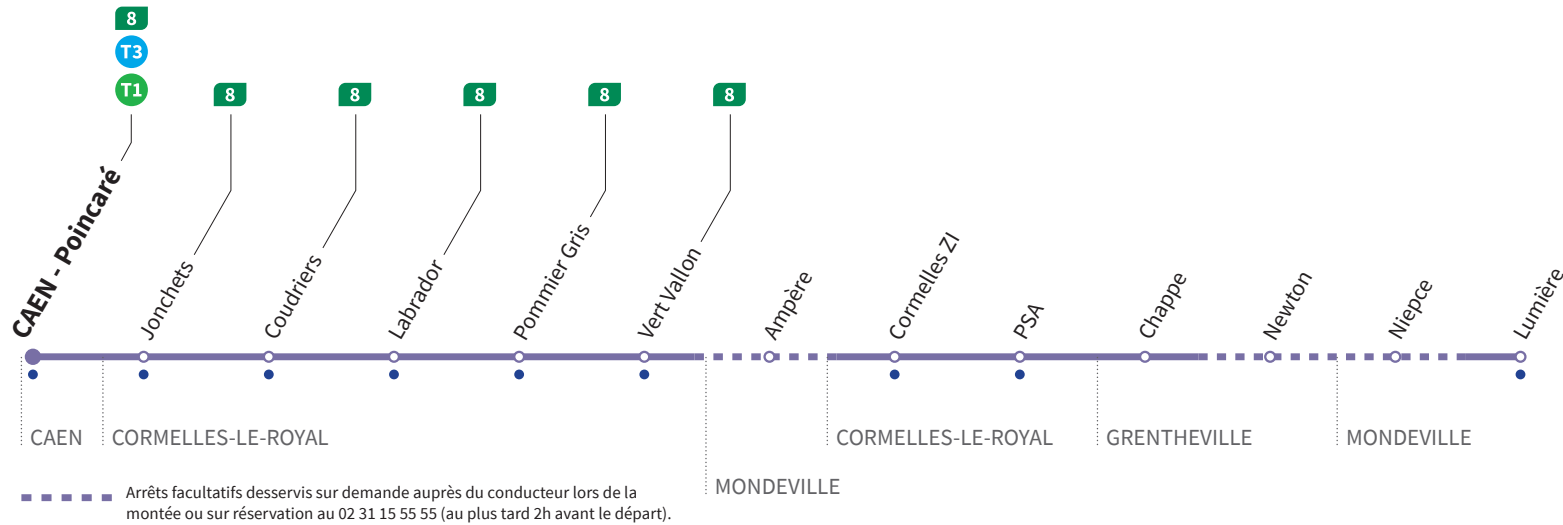

● : Arrêt accessible dans les deux sens aux personnes à mobilité réduite. 

JOURS DE CIRCULATION	lundi à vendredi															
Poincaré	6.00	6.30	6.59	7.28	7.59	8.30	13.42	16.14	16.55	17.27	17.57	18.27	18.57	19.27	19.57	20.46
Jonchets	6.01	6.31	7.00	7.29	8.00	8.31	13.43	16.15	16.56	17.28	17.58	18.28	18.58	19.28	19.58	20.47
Coudriers	6.01	6.31	7.00	7.29	8.00	8.31	13.43	16.15	16.56	17.28	17.58	18.28	18.58	19.28	19.58	20.47
Labrador	6.02	6.32	7.01	7.30	8.01	8.32	13.44	16.16	16.57	17.29	17.59	18.29	18.59	19.29	19.59	20.48
Pommiers Gris	6.02	6.32	7.01	7.30	8.01	8.32	13.44	16.16	16.57	17.29	17.59	18.29	18.59	19.29	19.59	20.48
Vert Vallon	6.03	6.33	7.02	7.31	8.02	8.33	13.45	16.17	16.58	17.30	18.00	18.30	19.00	19.30	20.00	20.49
Ampère																
Cormelles ZI	6.06	6.36	7.05	7.35	8.06	8.37	13.49	16.20	17.01	17.33	18.03	18.33	19.03	19.33	20.03	20.52
PSA	6.07	6.37	7.06	7.36	8.07	8.38	13.50	16.21	17.02	17.34	18.04	18.34	19.04	19.34	20.04	20.53
Chappe	6.08	6.38	7.07	7.37	8.08	8.39	13.51	16.22	17.03	17.35	18.05	18.35	19.05	19.35	20.05	20.54
Newton																
Niepce																
Lumière	6.11	6.41	7.10	7.41	8.12	8.43	13.55	16.26	17.07	17.39	18.09	18.39	19.09	19.39	20.09	20.58