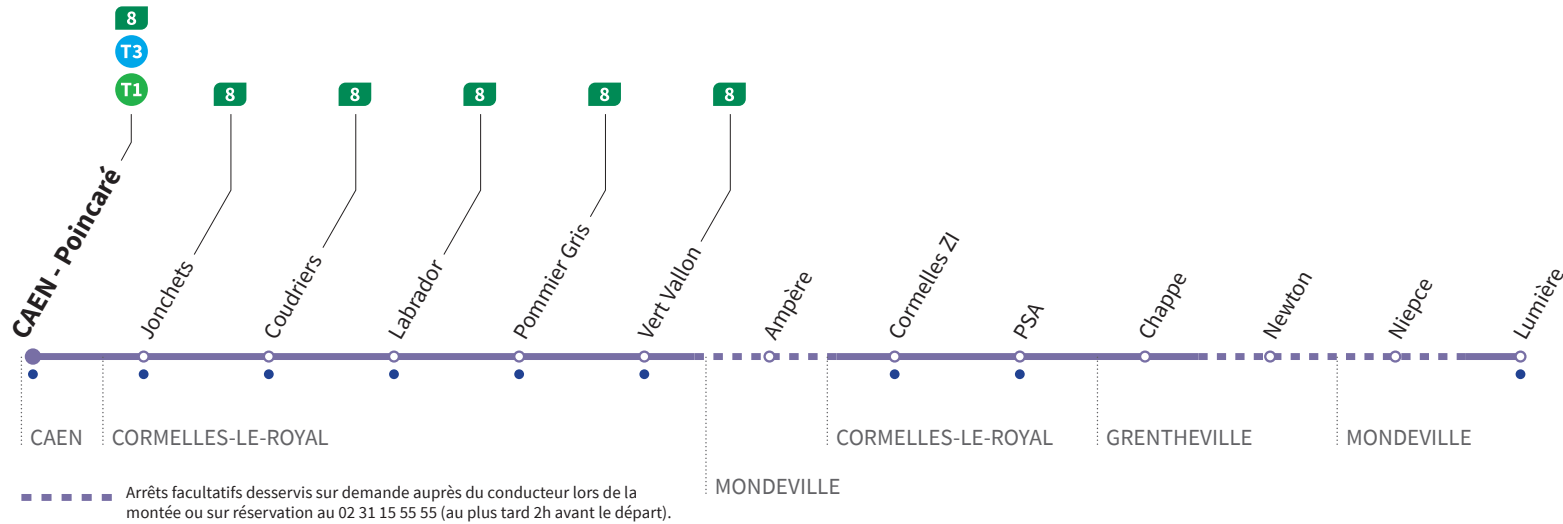

● : Arrêt accessible dans les deux sens aux personnes à mobilité réduite. 

JOURS DE CIRCULATION	lundi à vendredi															
Poincaré	6.00	6.30	6.59	7.28	7.59	8.30	13.42	16.14	16.55	17.27	17.57	18.27	18.57	19.27	19.57	20.46
Jonchets	6.01	6.31	7.00	7.29	8.00	8.31	13.43	16.15	16.56	17.28	17.58	18.28	18.58	19.28	19.58	20.47
Coudriers	6.01	6.31	7.00	7.29	8.00	8.31	13.43	16.15	16.56	17.28	17.58	18.28	18.58	19.28	19.58	20.47
Labrador	6.02	6.32	7.01	7.30	8.01	8.32	13.44	16.16	16.57	17.29	17.59	18.29	18.59	19.29	19.59	20.48
Pommiers Gris	6.02	6.32	7.01	7.30	8.01	8.32	13.44	16.16	16.57	17.29	17.59	18.29	18.59	19.29	19.59	20.48
Vert Vallon	6.03	6.33	7.02	7.31	8.02	8.33	13.45	16.17	16.58	17.30	18.00	18.30	19.00	19.30	20.00	20.49
Ampère																
Cormelles ZI	6.06	6.36	7.05	7.35	8.06	8.37	13.49	16.20	17.01	17.33	18.03	18.33	19.03	19.33	20.03	20.52
PSA	6.07	6.37	7.06	7.36	8.07	8.38	13.50	16.21	17.02	17.34	18.04	18.34	19.04	19.34	20.04	20.53
Chappe	6.08	6.38	7.07	7.37	8.08	8.39	13.51	16.22	17.03	17.35	18.05	18.35	19.05	19.35	20.05	20.54
Newton																
Niepce																
Lumière	6.11	6.41	7.10	7.41	8.12	8.43	13.55	16.26	17.07	17.39	18.09	18.39	19.09	19.39	20.09	20.58