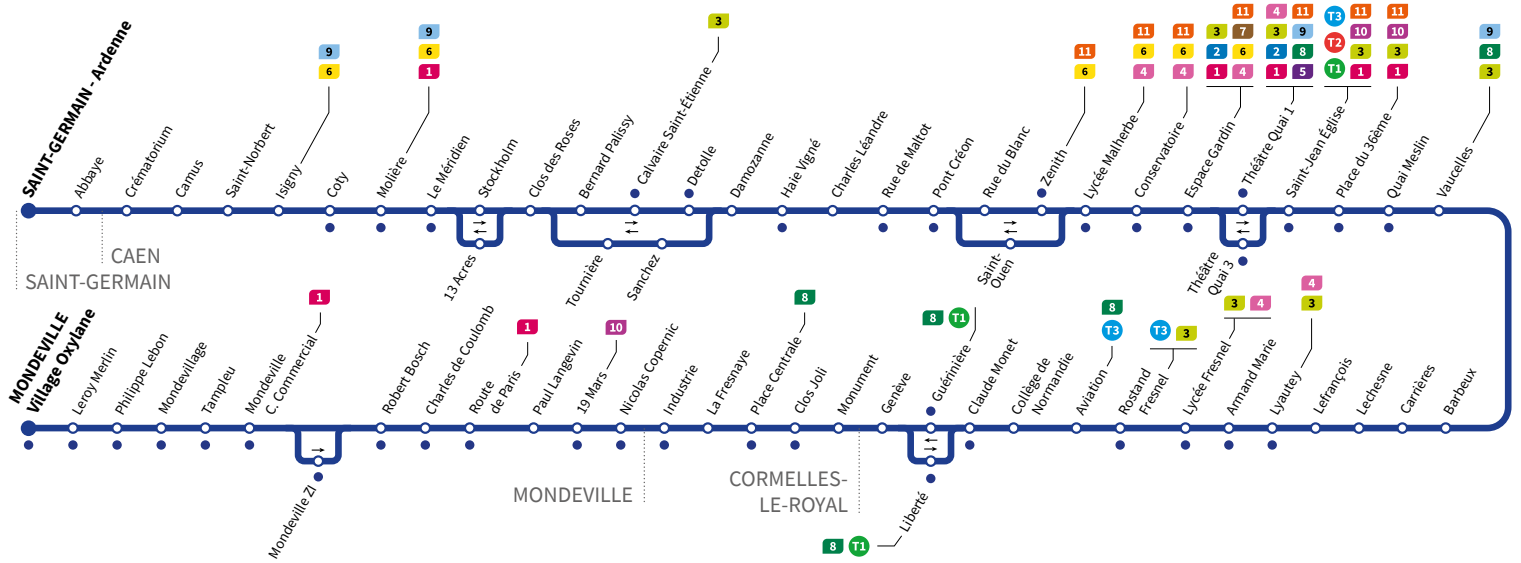

Horaires valables du lundi 3 mai au dimanche 29 août 2021 inclus*

La ligne 21 ne circule pas les dimanches et jours fériés.

Lundi à vendredi Direction → SAINT-GERMAIN - Ardenne

Village Oxylane	6.17	7.15	8.02	8.53	9.47	10.35	11.30	12.24	13.23	14.23	15.22
Mondeville C. Commercial	6.24	7.22	8.09	9.00	9.54	10.43	11.38	12.32	13.32	14.32	15.31
Paul Langevin	6.32	7.30	8.18	9.09	10.03	10.52	11.47	12.41	13.41	14.41	15.40
Place Centrale	6.37	7.36	8.25	9.15	10.09	10.59	11.54	12.48	13.48	14.48	15.47
Liberté	6.40	7.39	8.28	9.18	10.12	11.02	11.57	12.51	13.51	14.51	15.50
Aviation	6.43	7.42	8.31	9.21	10.15	11.05	12.00	12.54	13.54	14.54	15.53
Lyautey	6.47	7.46	8.35	9.25	10.19	11.09	12.04	12.58	13.58	14.58	15.57
Vaucelles	6.50	7.50	8.39	9.29	10.23	11.13	12.07	13.02	14.02	15.02	16.01
Théâtre Quai 3	6.55	7.55	8.45	9.35	10.30	11.20	12.15	13.10	14.10	15.10	16.10
Pont Créon	7.02	8.02	8.53	9.43	10.38	11.28	12.22	13.18	14.18	15.18	16.18
Haie Vigné	7.05	8.05	8.56	9.46	10.41	11.31	12.25	13.21	14.21	15.21	16.22
Clos des Roses	7.08	8.08	8.59	9.49	10.44	11.34	12.29	13.25	14.25	15.25	16.26
Coty	7.12	8.12	9.03	9.53	10.48	11.38	12.33	13.29	14.29	15.29	16.30
Ardenne	7.17	8.17	9.08	9.58	10.53	11.43	12.38	13.34	14.34	15.34	16.35

Village Oxylane	16.18	17.18	18.22	19.25
Mondeville C. Commercial	16.29	17.29	18.32	19.35
Paul Langevin	16.39	17.39	18.41	19.43
Place Centrale	16.46	17.46	18.48	19.50
Liberté	16.49	17.49	18.51	19.53
Aviation	16.53	17.53	18.54	19.56
Lyautey	16.57	17.57	18.58	20.00
Vaucelles	17.01	18.01	19.01	20.03
Théâtre Quai 3	17.10	18.10	19.10	20.10
Pont Créon	17.18	18.18	19.18	20.17
Haie Vigné	17.22	18.21	19.21	20.20
Clos des Roses	17.26	18.25	19.25	20.24
Coty	17.30	18.29	19.29	20.28
Ardenne	17.35	18.35	19.35	20.33