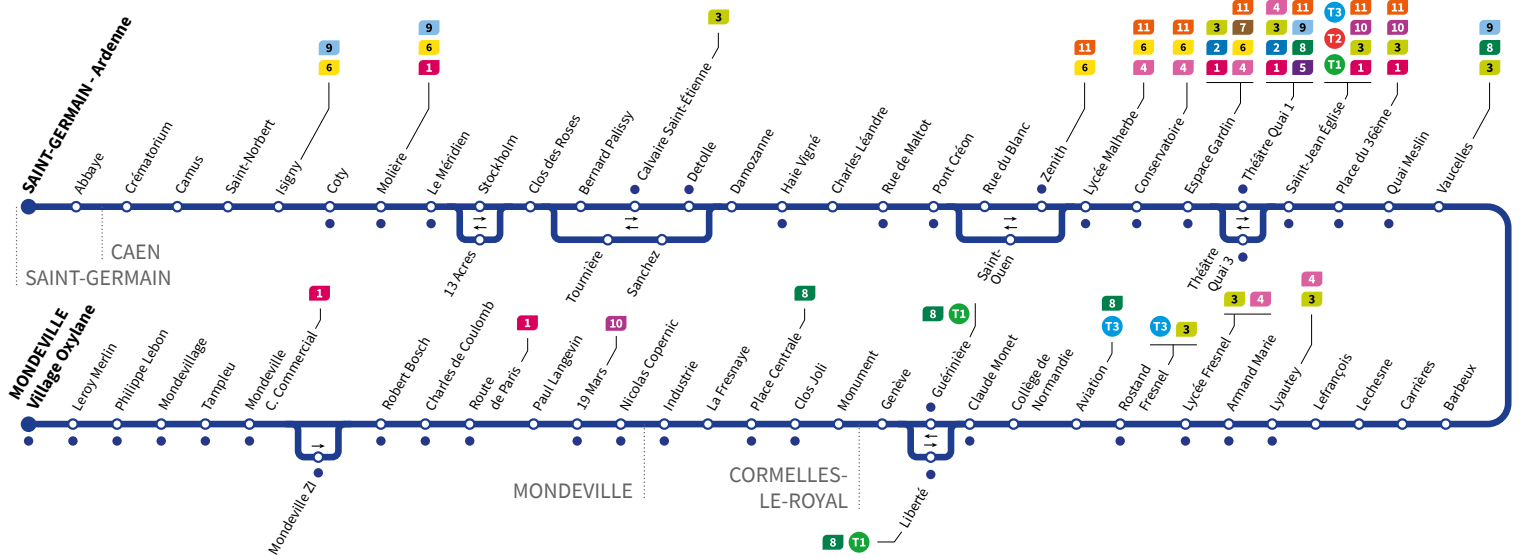

Horaires valables du lundi 3 mai au dimanche 29 août 2021 inclus*

La ligne 21 ne circule pas les dimanches et jours fériés.

Samedi Direction → MONDEVILLE - Village Oxyrane

Ardenne	6.32	7.30	8.30	9.20	10.11	11.01	11.51	12.50	13.50	14.49	15.47	16.48	17.49	18.51	19.48
Coty	6.38	7.36	8.36	9.26	10.17	11.07	11.57	12.56	13.56	14.55	15.53	16.54	17.55	18.57	19.54
Clos des Roses	6.41	7.39	8.39	9.29	10.20	11.10	12.00	12.59	13.59	14.58	15.56	16.57	17.58	19.00	19.57
Haie Vigné	6.45	7.44	8.44	9.33	10.24	11.14	12.04	13.03	14.03	15.03	16.01	17.02	18.03	19.04	20.01
Pont Créon	6.49	7.48	8.48	9.37	10.28	11.18	12.08	13.07	14.07	15.07	16.05	17.06	18.07	19.08	20.05
Théâtre Quai 1	6.55	7.55	8.55	9.45	10.35	11.25	12.16	13.15	14.15	15.15	16.15	17.15	18.15	19.15	20.12
Vaucelles	6.59	7.59	8.59	9.51	10.41	11.31	12.22	13.20	14.21	15.21	16.22	17.22	18.22	19.21	20.18
Lyautey	7.03	8.03	9.03	9.55	10.45	11.35	12.27	13.24	14.25	15.25	16.26	17.26	18.26	19.25	20.22
Aviation	7.07	8.07	9.07	9.59	10.49	11.39	12.31	13.28	14.29	15.29	16.30	17.30	18.30	19.29	20.26
Guérinière	7.09	8.09	9.09	10.01	10.52	11.42	12.34	13.31	14.32	15.32	16.33	17.33	18.32	19.31	20.28
Place Centrale	7.12	8.12	9.12	10.04	10.56	11.45	12.37	13.34	14.36	15.36	16.37	17.37	18.35	19.34	20.31
Paul Langevin	7.17	8.17	9.18	10.10	11.02	11.51	12.43	13.40	14.42	15.42	16.43	17.43	18.41	19.40	20.37
Mondeville C. Commercial	7.26	8.27	9.28	10.20	11.12	12.02	12.54	13.51	14.53	15.54	16.55	17.55	18.51	19.50	20.46
Village Oxyrane	7.33	8.34	9.35	10.27	11.19	12.09	13.01	13.58	15.00	16.02	17.03	18.03	18.58	19.57	20.53

Samedi Direction → SAINT-GERMAIN - Ardenne

Village Oxyrane	6.17	7.15	8.03	8.52	9.47	10.37	11.30	12.24	13.23	14.23	15.21	16.19	17.18	18.23	19.25
Mondeville C. Commercial	6.24	7.22	8.10	8.59	9.54	10.44	11.38	12.32	13.32	14.32	15.30	16.30	17.29	18.33	19.35
Paul Langevin	6.32	7.30	8.18	9.08	10.03	10.53	11.47	12.41	13.41	14.41	15.40	16.40	17.39	18.42	19.43
Place Centrale	6.37	7.36	8.25	9.15	10.10	11.00	11.54	12.48	13.48	14.48	15.47	16.47	17.46	18.49	19.50
Liberté	6.40	7.39	8.28	9.18	10.13	11.03	11.57	12.51	13.51	14.51	15.50	16.50	17.49	18.52	19.53
Aviation	6.43	7.42	8.31	9.21	10.16	11.06	12.00	12.54	13.54	14.54	15.53	16.53	17.53	18.55	19.56
Lyautey	6.47	7.46	8.35	9.25	10.20	11.10	12.04	12.58	13.58	14.58	15.57	16.57	17.57	18.59	20.00
Vaucelles	6.50	7.50	8.39	9.29	10.24	11.14	12.07	13.02	14.02	15.02	16.01	17.01	18.01	19.02	20.03
Théâtre Quai 3	6.55	7.55	8.45	9.35	10.30	11.20	12.15	13.10	14.10	15.10	16.10	17.10	18.10	19.10	20.10
Pont Créon	7.02	8.02	8.53	9.43	10.38	11.28	12.22	13.18	14.18	15.18	16.18	17.18	18.18	19.17	20.17
Haie Vigné	7.05	8.05	8.56	9.46	10.41	11.31	12.25	13.21	14.21	15.21	16.21	17.22	18.21	19.20	20.20
Clos des Roses	7.08	8.08	8.59	9.49	10.44	11.34	12.29	13.25	14.25	15.25	16.25	17.26	18.25	19.24	20.24
Coty	7.12	8.12	9.03	9.53	10.48	11.38	12.33	13.29	14.29	15.29	16.29	17.30	18.29	19.28	20.28
Ardenne	7.17	8.17	9.08	9.58	10.53	11.43	12.38	13.34	14.34	15.34	16.34	17.35	18.34	19.33	20.33