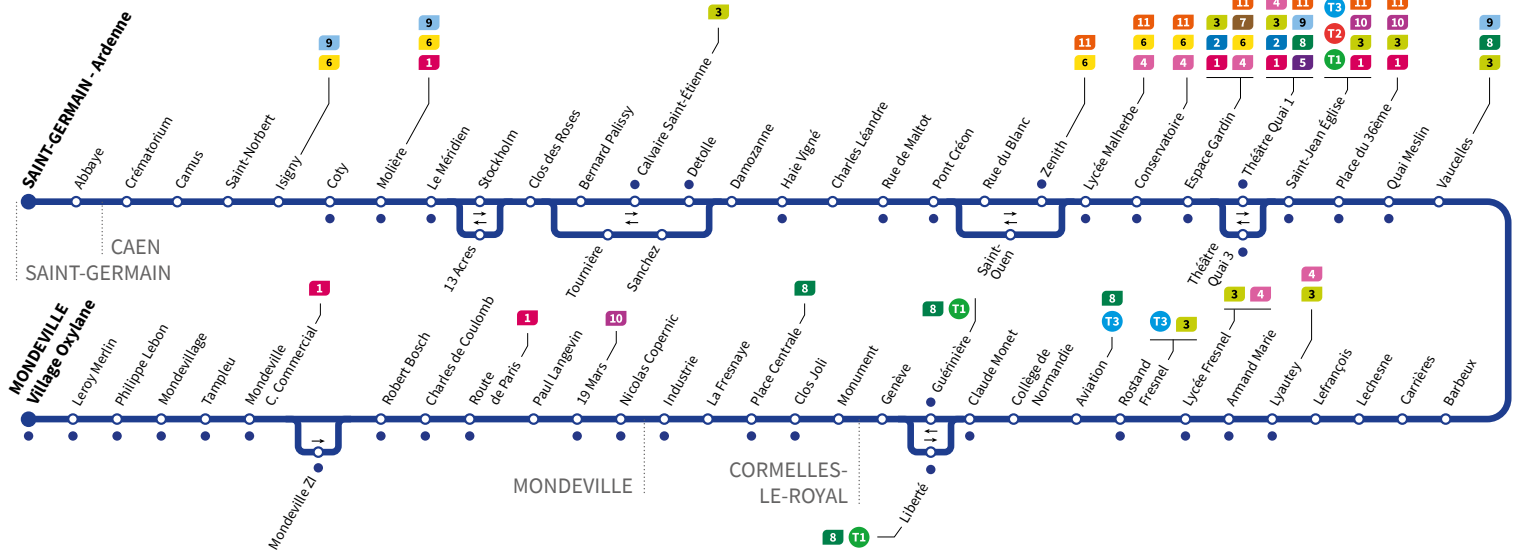

Horaires valables du lundi 3 mai au dimanche 29 août 2021 inclus\*

La ligne 21 ne circule pas les dimanches et jours fériés.

### Lundi à vendredi : Direction → MONDEVILLE - Village Oxyane

Ardenne	6.32	7.30	8.30	9.20	10.11	11.01	11.51	12.50	13.50	14.49	15.48
Coty	6.38	7.36	8.36	9.26	10.17	11.07	11.57	12.56	13.56	14.55	15.54
Clos des Roses	6.41	7.39	8.39	9.29	10.20	11.10	12.00	12.59	13.59	14.58	15.57
Haie Vigné	6.45	7.44	8.44	9.33	10.24	11.14	12.04	13.03	14.03	15.03	16.02
Pont Créon	6.49	7.48	8.48	9.37	10.28	11.18	12.08	13.07	14.07	15.07	16.06
Théâtre Quai 1	6.55	7.55	8.55	9.45	10.35	11.25	12.16	13.15	14.15	15.15	16.15
Vaucelles	6.59	7.59	8.59	9.51	10.41	11.31	12.22	13.20	14.20	15.21	16.22
Lyautey	7.03	8.03	9.03	9.55	10.45	11.35	12.27	13.24	14.24	15.25	16.26
Aviation	7.07	8.07	9.07	9.59	10.49	11.39	12.31	13.28	14.28	15.29	16.30
Guérinière	7.09	8.09	9.09	10.01	10.52	11.42	12.34	13.31	14.31	15.32	16.33
Place Centrale	7.12	8.12	9.12	10.04	10.56	11.45	12.37	13.35	14.35	15.36	16.37
Paul Langevin	7.17	8.17	9.18	10.10	11.02	11.51	12.43	13.41	14.41	15.42	16.43
Mondeville C. Commercial	7.26	8.26	9.28	10.20	11.12	12.01	12.53	13.52	14.52	15.53	16.54
Village Oxyane	7.33	8.33	9.35	10.27	11.19	12.08	13.00	13.59	14.59	16.01	17.02