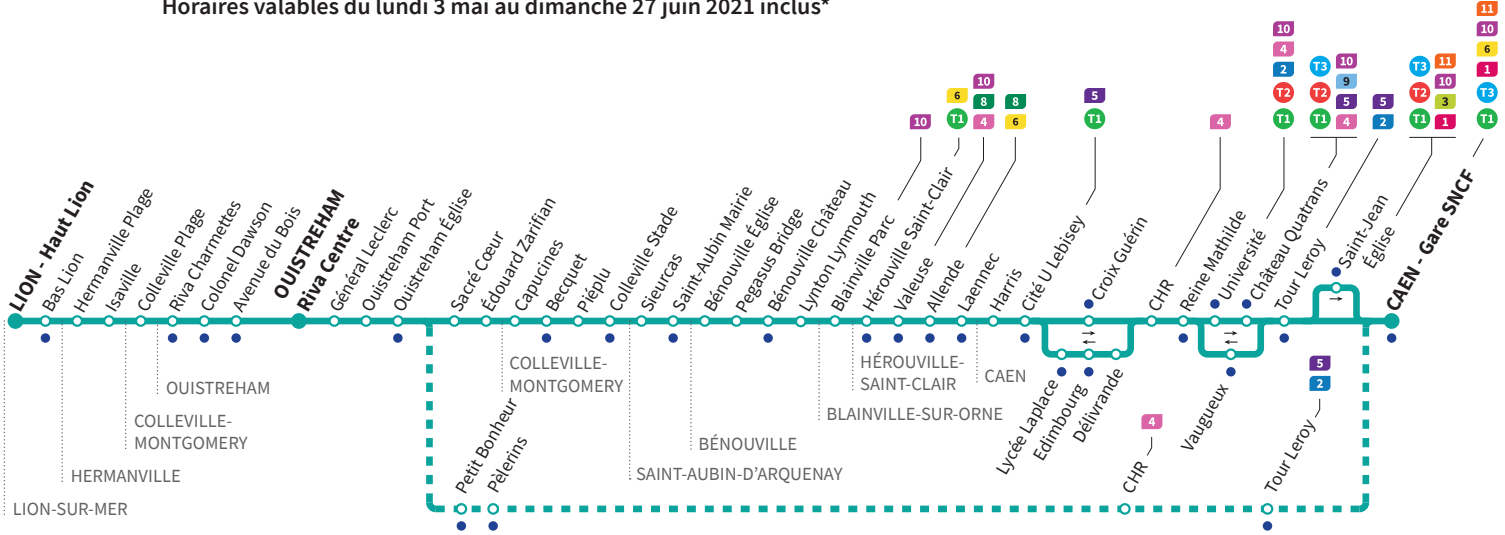

*Sous réserve de modification. Horaires théoriques sous réserve des conditions de circulation.

Horaires valables du lundi 3 mai au dimanche 27 juin 2021 inclus*

Lundi à vendredi : Direction → CAEN - Gare SNCF

Express

Assure la liaison entre Ouistreham et Caen en moins de 20 minutes.
Non stop trip between Ouistreham and Caen in less than 20 minutes.

Lun/Monday - Mar/Tuesday - Mer/Wednesday - Jeu/Thursday - Ven/Friday - Sam/Saturday - Dim/Sunday

*Sous réserve de modification. Horaires théoriques sous réserve des conditions de circulation.

● Arrêt accessible dans les deux sens aux personnes à mobilité réduite.

Horaires valables du lundi 3 mai au dimanche 27 juin 2021 inclus*