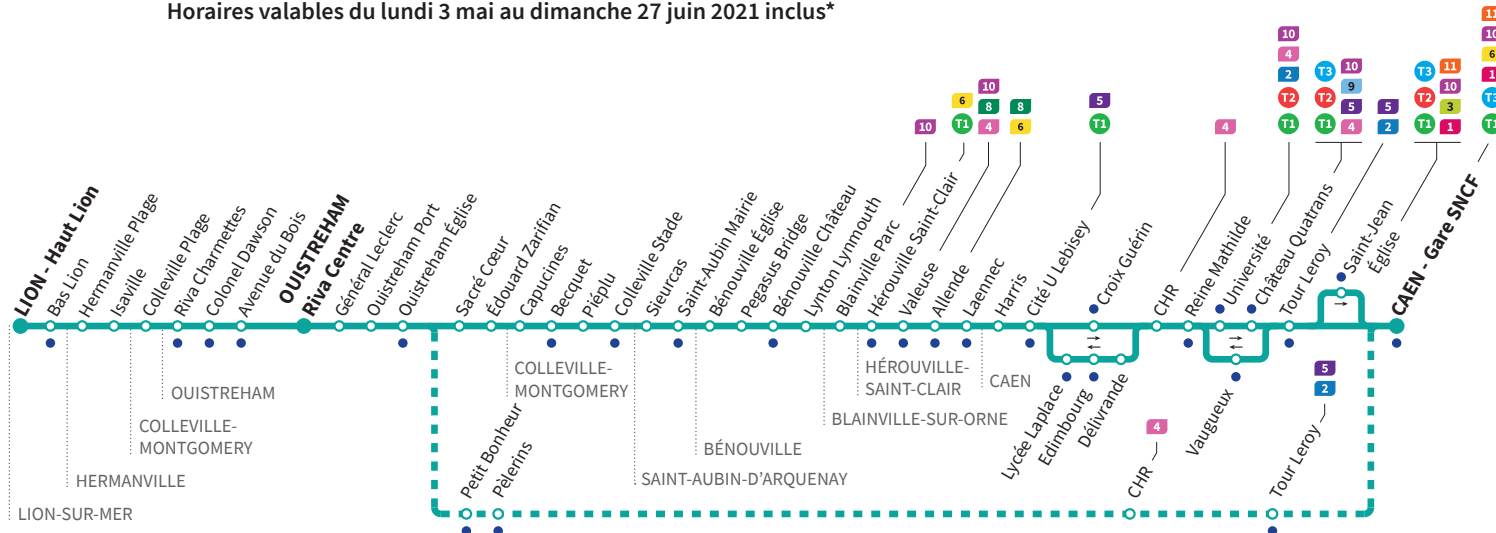

*Sous réserve de modification. Horaires théoriques sous réserve des conditions de circulation.

• Arrêt accessible dans les deux sens aux personnes à mobilité réduite.

Horaires valables du lundi 3 mai au dimanche 27 juin 2021 inclus*