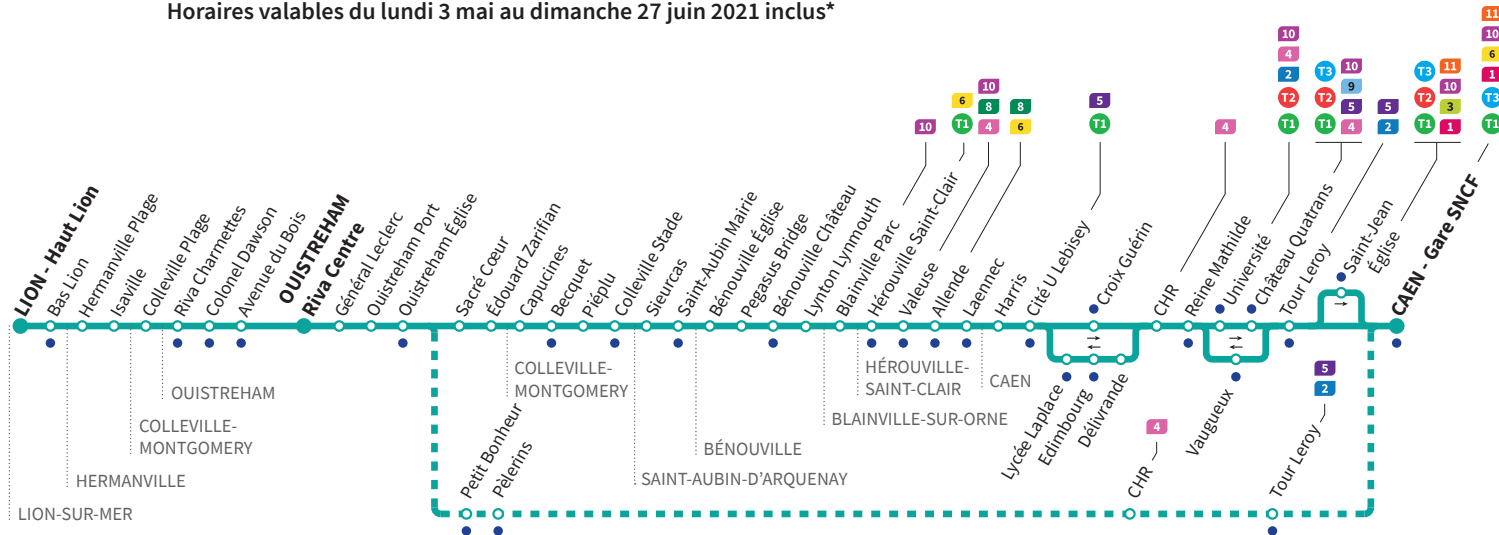

• Arrêt accessible dans les deux sens aux personnes à mobilité réduite.

Horaires valables du lundi 3 mai au dimanche 27 juin 2021 inclus*

Lundi à vendredi : Direction → LION-SUR-MER - Haut Lion