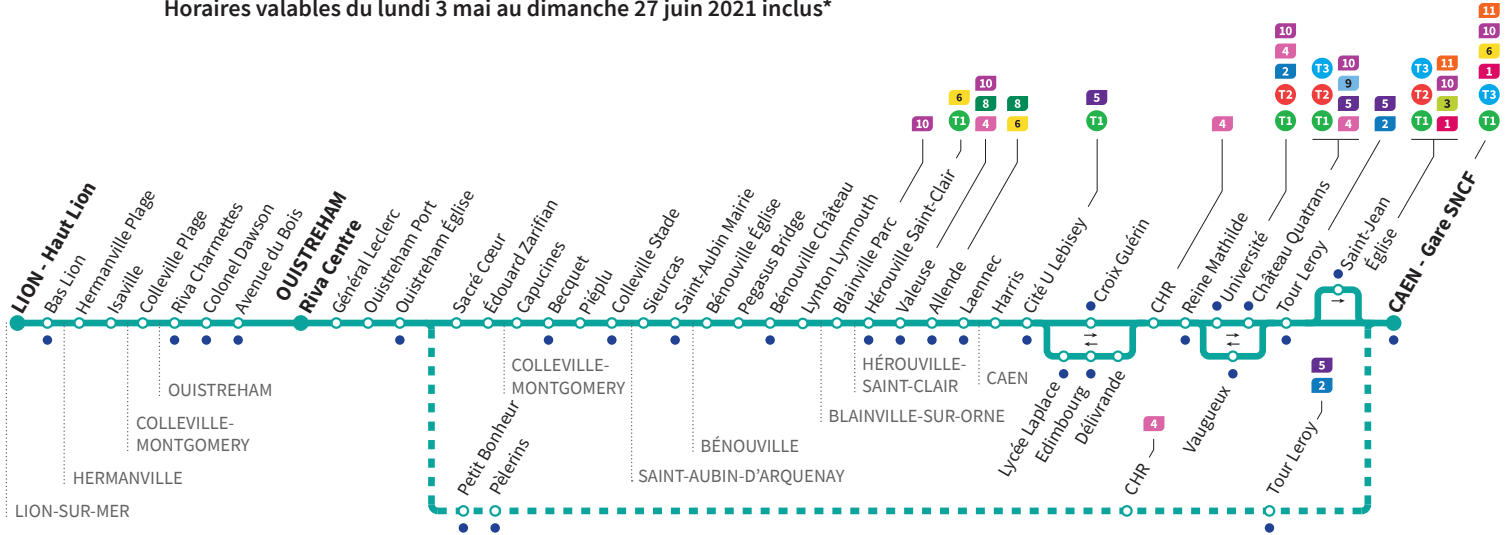

Express

Assure la liaison entre Caen et Ouistreham en moins de 20 minutes.
Non stop trip between Caen and Ouistreham in less than 20 minutes.

Lun/Monday - Mar/Tuesday - Mer/Wednesday - Jeu/Thursday - Ven/Friday - Sam/Saturday - Dim/Sunday

*Sous réserve de modification. Horaires théoriques sous réserve des conditions de circulation.

• Arrêt accessible dans les deux sens aux personnes à mobilité réduite.

Horaires valables du lundi 3 mai au dimanche 27 juin 2021 inclus*