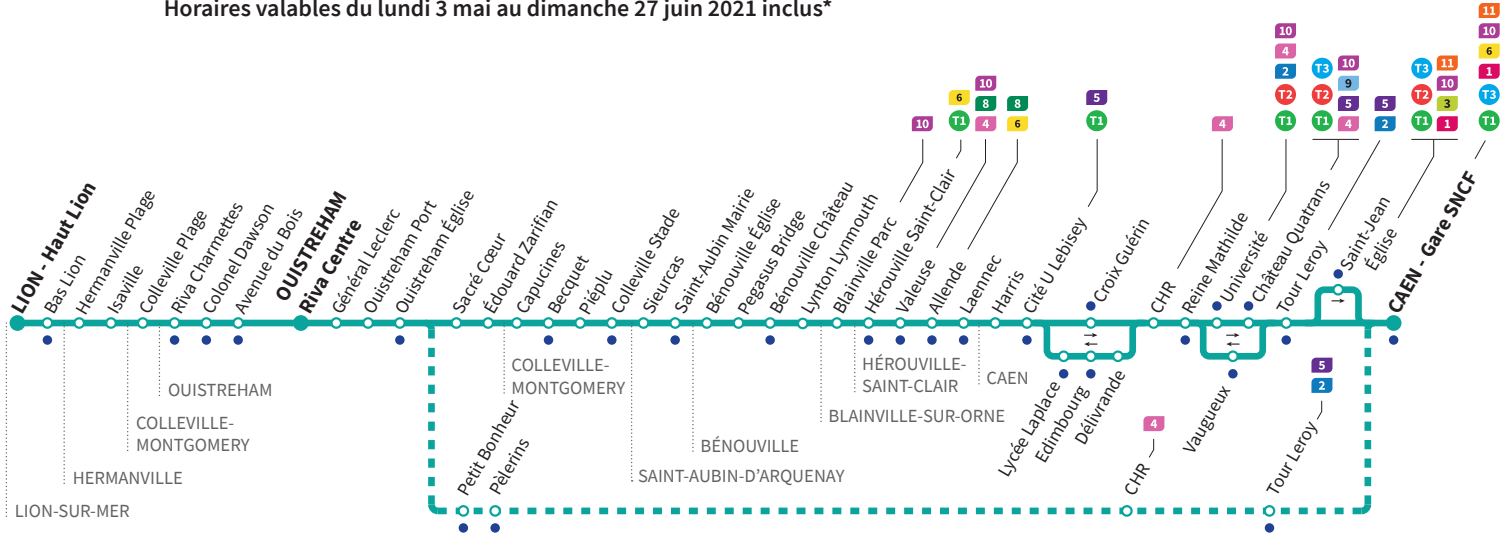

*Sous réserve de modification. Horaires théoriques sous réserve des conditions de circulation.

• Arrêt accessible dans les deux sens aux personnes à mobilité réduite.

Horaires valables du lundi 3 mai au dimanche 27 juin 2021 inclus*