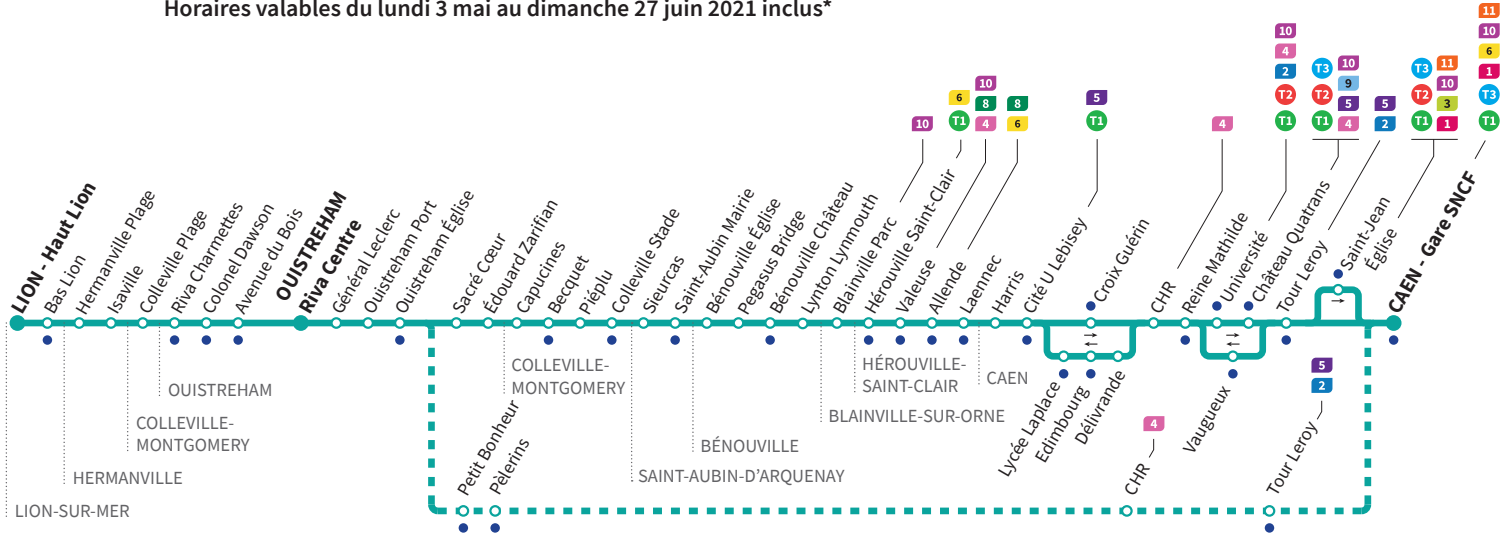

Horaires valables du lundi 3 mai au dimanche 27 juin 2021 inclus*

Lundi à vendredi Direction → CAEN - Gare SNCF

	Lundi à vendredi															
Lion Plage																
Haut Lion	5.52	6.05		6.45		7.07	7.10	7.30								
Bas Lion	5.54	6.07		6.47		7.09	7.12	7.32		7.42		8.45	9.05		10.05	
Hermanville Plage	5.56	6.09	6.20	6.50		7.12	7.15	7.35		7.44		8.47	9.07		10.07	
Croix Rose	-	-	-	-		-	-	-		-		-	-		-	
Hermanville Mairie	-	-	-	-		-	-	-		-		-	-		-	
Canardière	-	-	-	-		-	-	-		-		-	-		-	
Minotaure	-	-	-	-		-	-	-		-		-	-		-	
Isaville	5.57	6.10	6.22	6.52		7.13	7.17	7.36		7.46		8.52	9.10		10.10	
Colleville Plage	5.59	6.12	6.23	6.53		7.15	7.18	7.38		7.47		8.53	9.12		10.12	
Riva Charmettes	6.00	6.13	6.25	6.55	7.05	7.16	7.20	7.39		7.49	8.01	8.55	9.13		10.13	
Colonel Dawson	6.02	-	6.27	-	7.07	7.18	7.22	7.41		7.51	8.03	-	9.15		10.15	
Avenue du Bois	6.03	-	6.28	-	7.08	7.19	7.23	7.42		7.52	8.04	-	9.16		10.16	
Riva Centre	6.06	6.16	6.31	6.58	7.11	7.22	7.26	7.45	7.35	-	-	8.07	8.58	9.19	9.49	10.19
Général Leclerc	6.07	6.17	6.33	6.59	7.13	7.24	7.28	7.47	7.37	-	-	8.09	9.00	9.21	9.51	10.21
Collège Monnet	-	-	-	-		-	-	-		-		-	-		-	
Ouisseham Port	6.09	6.19	6.34	7.01	7.14	7.25	7.29	7.48	7.38	-	-	8.10	9.01	9.22	9.52	10.22
Ouisseham Église	6.10	6.20	6.36	7.02	7.16	7.27	7.31	7.50	7.40	-	-	8.12	9.03	9.24	9.54	10.24
Petit Bonheur	6.11	-	-	-	7.17	7.28	-	7.51	-	7.43	7.56	8.13	-	9.25	9.55	10.25
Pelerins	6.13	-	-	-	7.19	7.30	-	7.53	-	7.58	8.15	-	9.27	9.57	10.27	10.57
Sacré Coeur		6.22	6.38	7.04			7.33		7.42	-	-		9.05			
Edouard Zarifian		6.23	6.39	7.05			7.34		7.43	-	-		9.06			
Capucines		6.27	6.43	7.10			7.39		7.48	-	-		9.10			
Becquet		6.27	6.43	7.10			7.39		7.48	-	-		9.10			
Piéplu		6.28	6.44	7.12			7.41		7.50	7.53	-		9.11			
Colleville Stade		6.29	6.45	7.13			7.42		7.51	-	-		9.12			
Sieurcas		6.31	6.47	7.15			7.44		7.53	-	-		9.14			
Saint-Aubin Mairie		6.32	6.48	7.16			7.45		7.54	7.56	-		9.15			
Bénouville Église		6.35	-	7.20			7.49		7.58	8.00	-		9.19			
Pegasus Bridge		6.36	-	7.21			7.50		8.00	8.02	-		9.20			
Bénouville Château		6.37	-	7.22			7.51		8.01	8.03	-		9.21			
Lynton Lynnmouth		6.38	-	7.23			7.52		8.02	8.04	-		9.22			
Blainville Parc		6.39	-	7.24			7.53		8.03	8.05	-		9.23			
Hérouville-Saint-Clair		-	6.57	-	7.31		-		8.09	8.11	8.13					
Valeuse		-	6.58	-	7.32		-		8.10	8.12	8.14					
Allende		-	7.01	-	7.34		-		8.14	8.16	8.18					
Laennec		-	7.03	-	7.36		-		8.15	8.17						
Harris		-	7.05	-	7.38		-		8.17	8.19						
Cité U Lebisey		-	7.08	-	7.41		8.09		8.19	8.21						
Calvaire Saint-Pierre		-	-	-	-		8.15		-	-						
Croix Guérin		-	7.11	-	-		-		8.23	8.25						
CHR	6.26	6.48		7.34		7.43		8.06		-	-	8.28	9.33	9.40	10.10	10.40
Reine Mathilde	-	6.51		7.37		-		8.24	8.26		-	9.36	-	-	-	-
Université	-	6.53		7.39		-		8.26	8.28		-	9.38	-	-	-	-
Château Quatrans	-	6.55		7.42		-		8.29	8.31		-	9.41	-	-	-	-
Tour Leroy	6.31	-		-	7.49		8.12		-	-	8.34	-	9.46	10.16	10.46	11.16
Saint-Jean Église	-	6.57		7.46		-	8.34	8.36		-	9.46	-	-	-	-	-
Gare SNCF	6.40	7.05		7.55			8.26	8.43	8.45		8.48	9.54	9.57	10.27	10.57	11.27