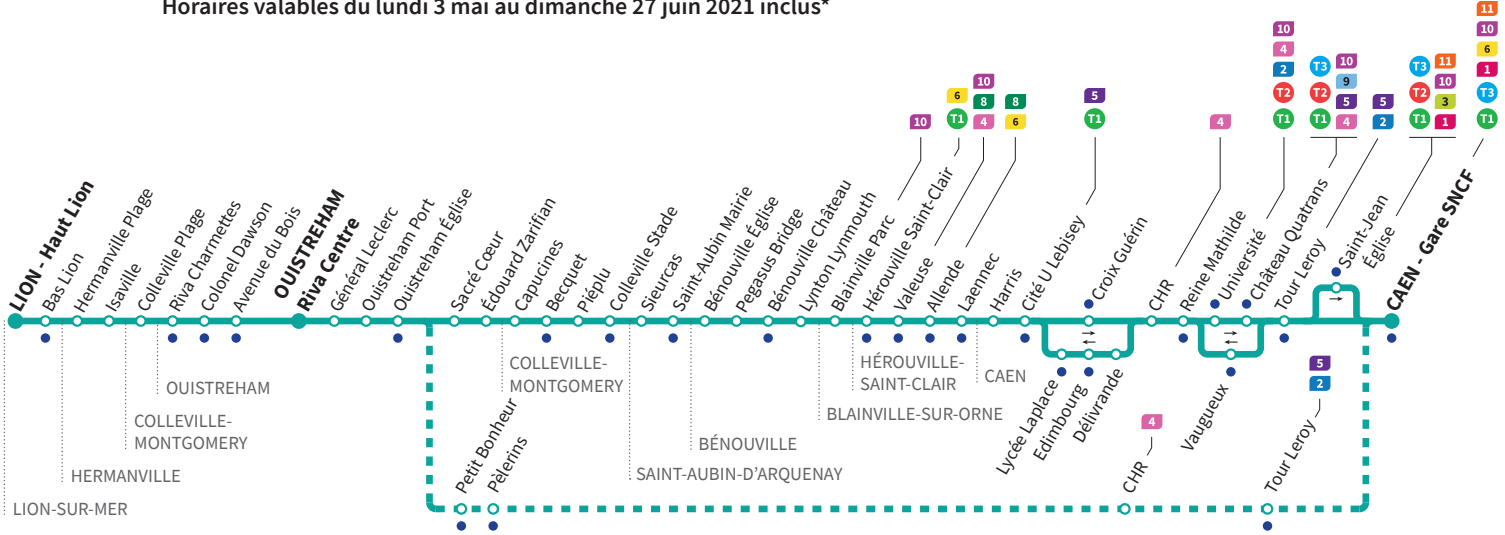

*Sous réserve de modification. Horaires théoriques sous réserve des conditions de circulation.

• Arrêt accessible dans les deux sens aux personnes à mobilité réduite.

Horaires valables du lundi 3 mai au dimanche 27 juin 2021 inclus*