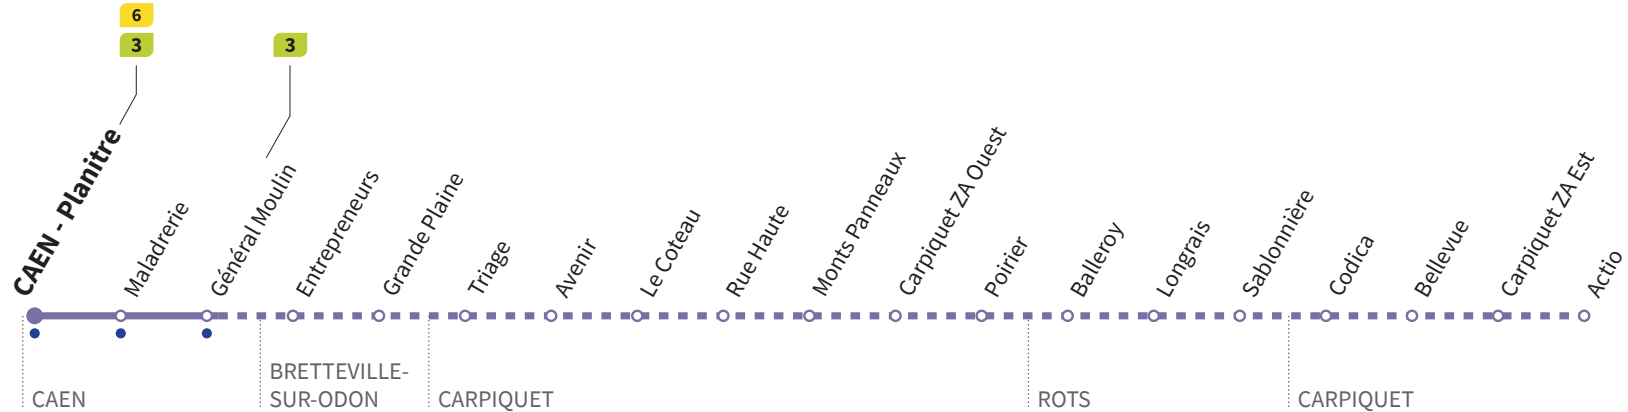

Direction CARPIQUET ZA

Horaires valables du lundi 31 août 2020 au dimanche 27 juin 2021 inclus

● : Arrêt accessible dans les deux sens aux personnes à mobilité réduite.

--- Arrêts facultatifs desservis sur demande auprès du conducteur lors de la montée ou sur réservation au 02 31 15 55 55 (au plus tard 2h avant le départ).

JOURS DE CIRCULATION	lundi à vendredi									
	TAXI	TAXI	TAXI	TAXI	TAXI	TAXI	TAXI	TAXI	TAXI	TAXI
Planitre	6.45	7.15	7.45	8.20	8.45	15.45	16.20	16.50	17.15	17.45
Maladrerie	6.46	7.16	7.46	8.21	8.46	15.46	16.21	16.51	17.16	17.46
Général Moulin	6.46	7.16	7.46	8.22	8.47	15.46	16.21	16.51	17.17	17.47
Entrepreneurs	Ⓜ	Ⓜ	Ⓜ	Ⓜ	Ⓜ	Ⓜ	Ⓜ	Ⓜ	Ⓜ	Ⓜ
Grande Plaine	Ⓜ	Ⓜ	Ⓜ	Ⓜ	Ⓜ	Ⓜ	Ⓜ	Ⓜ	Ⓜ	Ⓜ
Triage	Ⓜ	Ⓜ	Ⓜ	Ⓜ	Ⓜ	Ⓜ	Ⓜ	Ⓜ	Ⓜ	Ⓜ
Avenir	Ⓜ	Ⓜ	Ⓜ	Ⓜ	Ⓜ	Ⓜ	Ⓜ	Ⓜ	Ⓜ	Ⓜ
Le Coteau	Ⓜ	Ⓜ	Ⓜ	Ⓜ	Ⓜ	Ⓜ	Ⓜ	Ⓜ	Ⓜ	Ⓜ
Rue Haute	Ⓜ	Ⓜ	Ⓜ	Ⓜ	Ⓜ	Ⓜ	Ⓜ	Ⓜ	Ⓜ	Ⓜ
Monts Panneaux	Ⓜ	Ⓜ	Ⓜ	Ⓜ	Ⓜ	Ⓜ	Ⓜ	Ⓜ	Ⓜ	Ⓜ
Carpiquet ZA Ouest	Ⓜ	Ⓜ	Ⓜ	Ⓜ	Ⓜ	Ⓜ	Ⓜ	Ⓜ	Ⓜ	Ⓜ
Poirier	Ⓜ	Ⓜ	Ⓜ	Ⓜ	Ⓜ	Ⓜ	Ⓜ	Ⓜ	Ⓜ	Ⓜ
Balleroy	Ⓜ	Ⓜ	Ⓜ	Ⓜ	Ⓜ	Ⓜ	Ⓜ	Ⓜ	Ⓜ	Ⓜ
Longrais	Ⓜ	Ⓜ	Ⓜ	Ⓜ	Ⓜ	Ⓜ	Ⓜ	Ⓜ	Ⓜ	Ⓜ
Sablonnière	Ⓜ	Ⓜ	Ⓜ	Ⓜ	Ⓜ	Ⓜ	Ⓜ	Ⓜ	Ⓜ	Ⓜ
Codica	Ⓜ	Ⓜ	Ⓜ	Ⓜ	Ⓜ	Ⓜ	Ⓜ	Ⓜ	Ⓜ	Ⓜ
Bellevue	Ⓜ	Ⓜ	Ⓜ	Ⓜ	Ⓜ	Ⓜ	Ⓜ	Ⓜ	Ⓜ	Ⓜ
Carpiquet ZA Est	Ⓜ	Ⓜ	Ⓜ	Ⓜ	Ⓜ	Ⓜ	Ⓜ	Ⓜ	Ⓜ	Ⓜ
Actio	Ⓜ	Ⓜ	Ⓜ	Ⓜ	Ⓜ	Ⓜ	Ⓜ	Ⓜ	Ⓜ	Ⓜ

JOURS DE CIRCULATION	lundi à vendredi									
	TAXI	TAXI	TAXI	TAXI	TAXI	TAXI	TAXI	TAXI	TAXI	TAXI
Triage	○	○	○	○	○	○	○	○	○	○
Avenir	○	○	○	○	○	○	○	○	○	○
Le Coteau	○	○	○	○	○	○	○	○	○	○
Rue Haute	○	○	○	○	○	○	○	○	○	○
Monts Panneaux	○	○	○	○	○	○	○	○	○	○
Carpiquet ZA Ouest	○	○	○	○	○	○	○	○	○	○
Poirier	○	○	○	○	○	○	○	○	○	○
Balleroy	○	○	○	○	○	○	○	○	○	○
Longrais	○	○	○	○	○	○	○	○	○	○
Sablonnière	○	○	○	○	○	○	○	○	○	○
Codica	○	○	○	○	○	○	○	○	○	○
Bellevue	○	○	○	○	○	○	○	○	○	○
Carpiquet ZA Est	○	○	○	○	○	○	○	○	○	○
Actio	○	○	○	○	○	○	○	○	○	○
Grande Plaine	○	○	○	○	○	○	○	○	○	○
Entrepreneurs	○	○	○	○	○	○	○	○	○	○
Général Moulin	7.27	7.57	8.27	8.57	15.58	16.28	16.58	17.28	17.58	18.29
Maladrière	7.27	7.58	8.28	8.58	15.59	16.29	16.59	17.29	17.59	18.29
Planitre	7.28	7.59	8.29	8.59	16.00	16.30	17.00	17.30	18.00	18.30