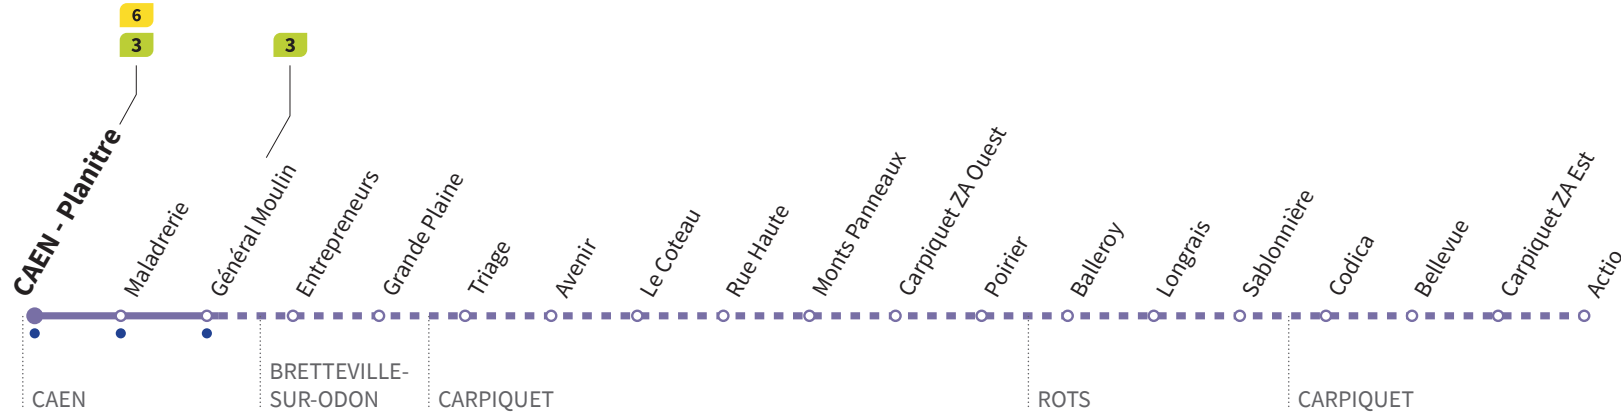

● : Arrêt accessible dans les deux sens aux personnes à mobilité réduite.

--- Arrêts facultatifs desservis sur demande auprès du conducteur lors de la montée ou sur réservation au 02 31 15 55 55 (au plus tard 2h avant le départ).

JOURS DE CIRCULATION	lundi à vendredi									
	TAXI	TAXI	TAXI	TAXI	TAXI	TAXI	TAXI	TAXI	TAXI	TAXI
Triage	○	○	○	○	○	○	○	○	○	○
Avenir	○	○	○	○	○	○	○	○	○	○
Le Coteau	○	○	○	○	○	○	○	○	○	○
Rue Haute	○	○	○	○	○	○	○	○	○	○
Monts Panneaux	○	○	○	○	○	○	○	○	○	○
Carpiquet ZA Ouest	○	○	○	○	○	○	○	○	○	○
Poirier	○	○	○	○	○	○	○	○	○	○
Balleroy	○	○	○	○	○	○	○	○	○	○
Longrais	○	○	○	○	○	○	○	○	○	○
Sablonnière	○	○	○	○	○	○	○	○	○	○
Codica	○	○	○	○	○	○	○	○	○	○
Bellevue	○	○	○	○	○	○	○	○	○	○
Carpiquet ZA Est	○	○	○	○	○	○	○	○	○	○
Actio	○	○	○	○	○	○	○	○	○	○
Grande Plaine	○	○	○	○	○	○	○	○	○	○
Entrepreneurs	○	○	○	○	○	○	○	○	○	○
Général Moulin	7.27	7.57	8.27	8.57	15.58	16.28	16.58	17.28	17.58	18.29
Maladrière	7.27	7.58	8.28	8.58	15.59	16.29	16.59	17.29	17.59	18.29
Planitre	7.28	7.59	8.29	8.59	16.00	16.30	17.00	17.30	18.00	18.30

Arrêt facultatif desservi sur réservation obligatoire au 02 31 15 55 55 au plus tard 2 H avant le départ.