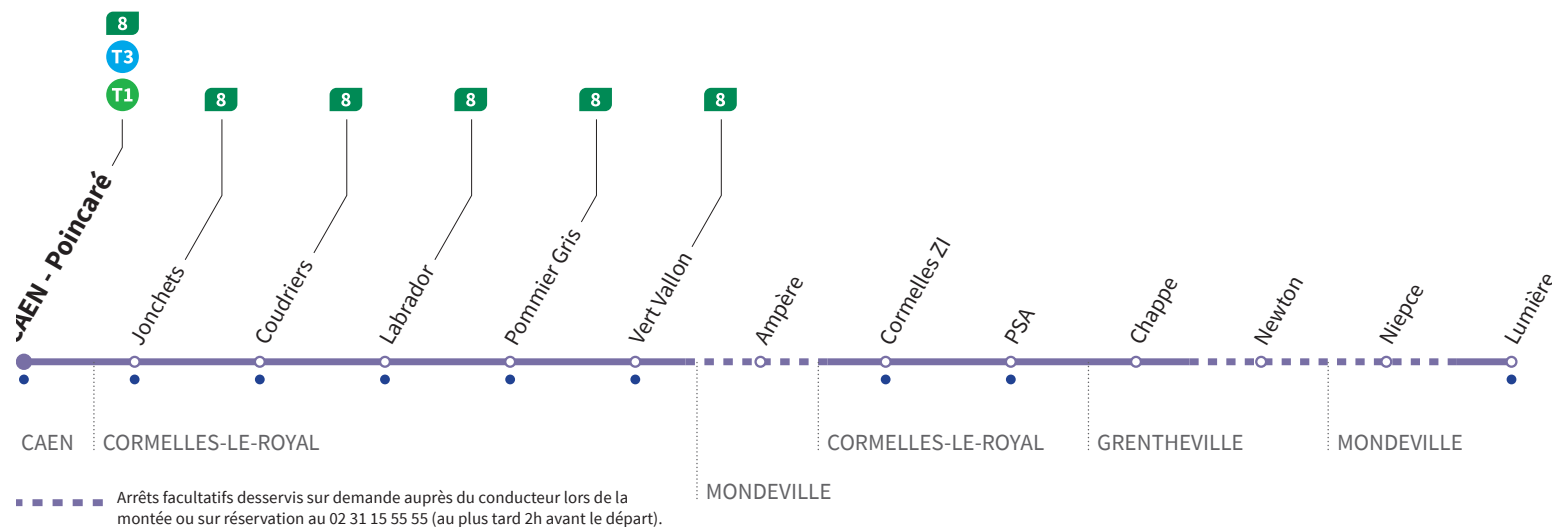

Direction GRENTHEVILLE ZA

Horaires valables du lundi 31 août 2020 au dimanche 27 juin 2021 inclus

● : Arrêt accessible dans les deux sens aux personnes à mobilité réduite.

JOURS DE CIRCULATION	lundi à vendredi															
	Poincaré	Jonchets	Coudriers	Labrador	Pommiers Gris	Vert Vallon	Ampère	Cormelles ZI	PSA	Chappe	Newton	Niepce	Lumière			
Poincaré	6.00	6.30	6.59	7.28	7.59	8.30	13.42	16.14	16.55	17.27	17.57	18.27	18.57	19.27	19.57	20.46
Jonchets	6.01	6.31	7.00	7.29	8.00	8.31	13.43	16.15	16.56	17.28	17.58	18.28	18.58	19.28	19.58	20.47
Coudriers	6.01	6.31	7.00	7.29	8.00	8.31	13.43	16.15	16.56	17.28	17.58	18.28	18.58	19.28	19.58	20.47
Labrador	6.02	6.32	7.01	7.30	8.01	8.32	13.44	16.16	16.57	17.29	17.59	18.29	18.59	19.29	19.59	20.48
Pommiers Gris	6.02	6.32	7.01	7.30	8.01	8.32	13.44	16.16	16.57	17.29	17.59	18.29	18.59	19.29	19.59	20.48
Vert Vallon	6.03	6.33	7.02	7.31	8.02	8.33	13.45	16.17	16.58	17.30	18.00	18.30	19.00	19.30	20.00	20.49
Ampère	🕒	🕒	🕒	🕒	🕒	🕒	🕒	🕒	🕒	🕒	🕒	🕒	🕒	🕒	🕒	🕒
Cormelles ZI	6.06	6.36	7.05	7.35	8.06	8.37	13.49	16.20	17.01	17.33	18.03	18.33	19.03	19.33	20.03	20.52
PSA	6.07	6.37	7.06	7.36	8.07	8.38	13.50	16.21	17.02	17.34	18.04	18.34	19.04	19.34	20.04	20.53
Chappe	6.08	6.38	7.07	7.37	8.08	8.39	13.51	16.22	17.03	17.35	18.05	18.35	19.05	19.35	20.05	20.54
Newton	🕒	🕒	🕒	🕒	🕒	🕒	🕒	🕒	🕒	🕒	🕒	🕒	🕒	🕒	🕒	🕒
Niepce	🕒	🕒	🕒	🕒	🕒	🕒	🕒	🕒	🕒	🕒	🕒	🕒	🕒	🕒	🕒	🕒
Lumière	6.11	6.41	7.10	7.41	8.12	8.43	13.55	16.26	17.07	17.39	18.09	18.39	19.09	19.39	20.09	20.58