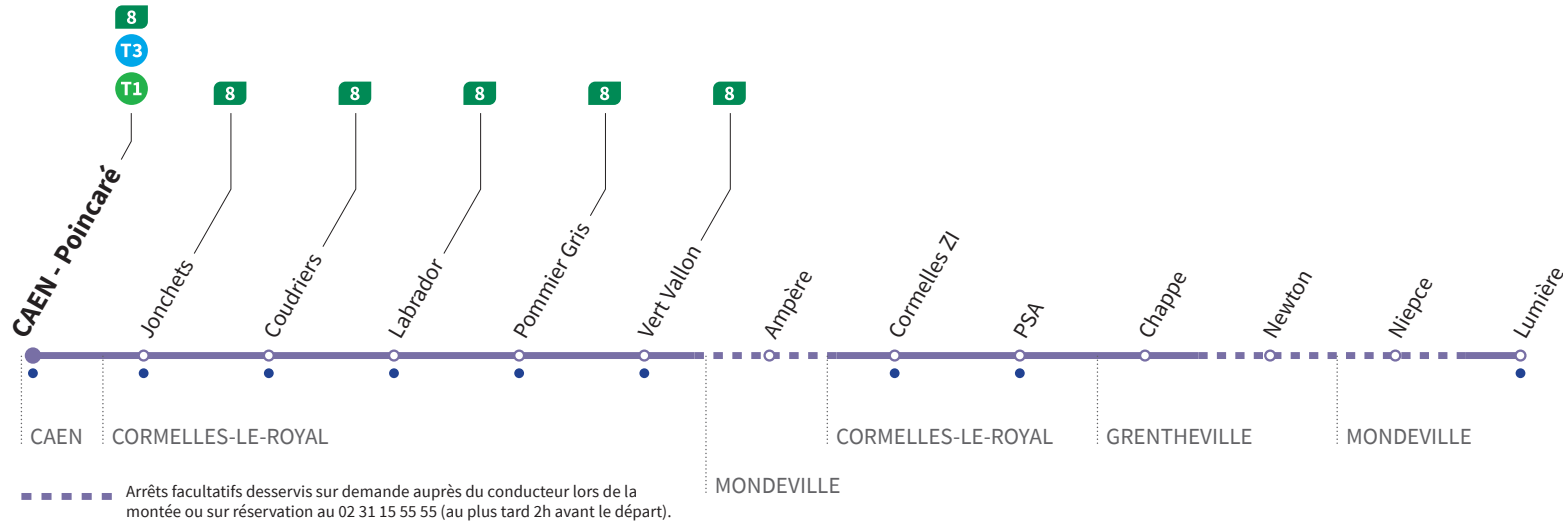

● : Arrêt accessible dans les deux sens aux personnes à mobilité réduite.

JOURS DE CIRCULATION	lundi à vendredi																
Lumière	6.13	6.42	7.11	7.42	8.13	8.45	14.07	15.56	16.35	17.10	17.40	18.10	18.40	19.10	19.40	20.29	21.47
Niepce	⊘	⊘	⊘	⊘	⊘	⊘	⊘	⊘	⊘	⊘	⊘	⊘	⊘	⊘	⊘	⊘	⊘
Newton	⊘	⊘	⊘	⊘	⊘	⊘	⊘	⊘	⊘	⊘	⊘	⊘	⊘	⊘	⊘	⊘	⊘
Chappe	6.17	6.46	7.15	7.46	8.17	8.49	14.11	16.00	16.39	17.14	17.44	18.14	18.44	19.14	19.44	20.33	21.51
PSA	6.18	6.47	7.16	7.47	8.18	8.50	14.12	16.01	16.40	17.15	17.45	18.15	18.45	19.15	19.45	20.34	21.52
Cormelles ZI	6.19	6.48	7.17	7.48	8.19	8.51	14.13	16.02	16.41	17.16	17.46	18.16	18.46	19.16	19.46	20.35	21.53
Ampère	⊘	⊘	⊘	⊘	⊘	⊘	⊘	⊘	⊘	⊘	⊘	⊘	⊘	⊘	⊘	⊘	⊘
Vert Vallon	6.23	6.52	7.21	7.52	8.23	8.55	14.17	16.06	16.45	17.20	17.50	18.20	18.50	19.20	19.50	20.39	21.57
Pommiers Gris	6.23	6.52	7.21	7.52	8.23	8.55	14.17	16.07	16.46	17.20	17.50	18.20	18.50	19.20	19.50	20.39	21.57
Labrador	6.24	6.53	7.22	7.53	8.24	8.56	14.18	16.08	16.47	17.21	17.51	18.21	18.51	19.21	19.51	20.40	21.58
Coudriers	6.25	6.54	7.23	7.54	8.25	8.57	14.19	16.08	16.47	17.22	17.52	18.22	18.52	19.22	19.52	20.41	21.59
Jonchets	6.25	6.54	7.23	7.54	8.25	8.57	14.19	16.09	16.48	17.22	17.52	18.22	18.52	19.22	19.52	20.41	21.59
Poincaré	6.26	6.55	7.24	7.55	8.26	8.58	14.20	16.10	16.49	17.23	17.53	18.23	18.53	19.23	19.53	20.42	22.00