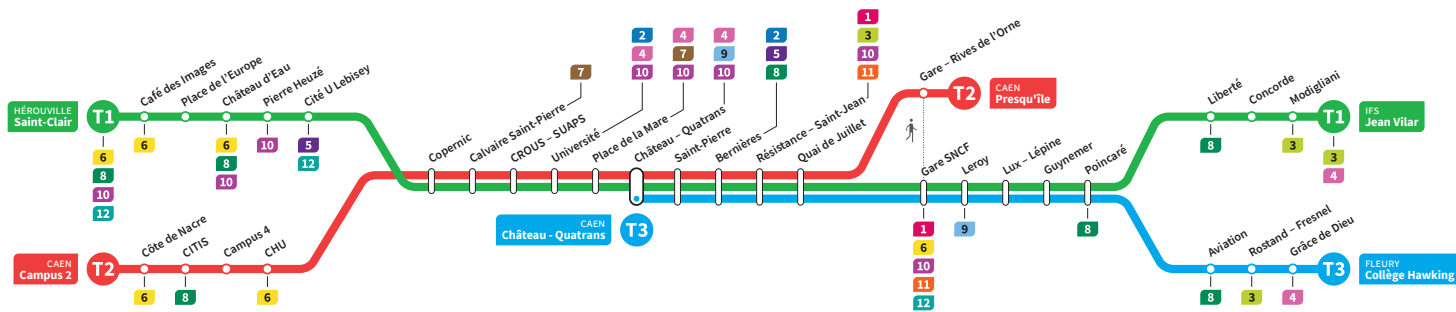

Horaires valables jusqu'au dimanche 11 juillet 2021 inclus*

Dimanches et fêtes : Direction → FLEURY - Collège Hawking

Château Quatrans	8.46	9.18	9.50	10.22	10.54	11.26	11.58	12.30	13.02	13.34	14.06	14.38	15.10	15.42	16.14	16.46	17.18
Saint-Pierre	8.47	9.19	9.51	10.23	10.55	11.27	11.59	12.31	13.03	13.35	14.07	14.39	15.11	15.43	16.15	16.47	17.19
Quai de Juillet	8.51	9.23	9.55	10.27	10.59	11.31	12.03	12.35	13.07	13.39	14.11	14.43	15.15	15.47	16.19	16.51	17.23
Gare SNCF	8.53	9.25	9.57	10.29	11.01	11.33	12.05	12.37	13.09	13.41	14.13	14.45	15.17	15.49	16.21	16.53	17.25
Leroy	8.55	9.27	9.59	10.31	11.03	11.35	12.07	12.39	13.11	13.43	14.15	14.47	15.19	15.51	16.23	16.55	17.27
Poincaré	9.00	9.32	10.04	10.36	11.08	11.40	12.12	12.44	13.16	13.48	14.20	14.52	15.24	15.56	16.28	17.00	17.32
Grâce de Dieu	9.03	9.35	10.07	10.39	11.11	11.43	12.15	12.47	13.19	13.51	14.23	14.55	15.27	15.59	16.31	17.03	17.35
Collège Hawking	9.05	9.37	10.09	10.41	11.13	11.45	12.17	12.49	13.21	13.53	14.25	14.57	15.29	16.01	16.33	17.05	17.37

Château Quatrans	17.50	18.22	18.54	19.26	19.58	20.30	21.02	21.34	22.06	22.38	23.09	23.39	0.13
Saint-Pierre	17.51	18.23	18.55	19.27	19.59	20.31	21.03	21.35	22.07	22.39	23.10	23.41	0.15
Quai de Juillet	17.55	18.27	18.59	19.31	20.03	20.35	21.07	21.39	22.11	22.43	23.14	23.45	0.19
Gare SNCF	17.57	18.29	19.01	19.33	20.05	20.37	21.09	21.41	22.13	22.45	23.16	23.47	0.21
Leroy	17.59	18.31	19.03	19.35	20.07	20.39	21.11	21.43	22.15	22.47	23.18	23.49	0.23
Poincaré	18.04	18.36	19.08	19.40	20.12	20.44	21.16	21.48	22.20	22.52	23.23	23.53	0.27
Grâce de Dieu	18.07	18.39	19.11	19.43	20.15	20.47	21.19	21.51	22.23	22.55	23.26	23.57	0.31
Collège Hawking	18.09	18.41	19.13	19.45	20.17	20.49	21.21	21.53	22.25	22.57	23.28	23.59	0.33

Dimanches et fêtes : Direction → CAEN - Château Quatrans

Collège Hawking	8.20	8.39	9.11	9.43	10.15	10.47	11.19	11.51	12.23	12.55	13.27	13.59	14.31	15.03	15.35	16.07	16.39
Grâce de Dieu	8.21	8.40	9.13	9.45	10.17	10.49	11.21	11.53	12.25	12.57	13.29	14.01	14.33	15.05	15.37	16.09	16.41
Poincaré	8.26	8.45	9.17	9.49	10.21	10.53	11.25	11.57	12.29	13.01	13.33	14.05	14.37	15.09	15.41	16.13	16.45
Leroy	8.30	8.49	9.21	9.53	10.25	10.57	11.29	12.01	12.33	13.05	13.37	14.09	14.41	15.13	15.45	16.17	16.49
Gare SNCF	8.32	8.51	9.23	9.55	10.27	10.59	11.31	12.03	12.35	13.07	13.39	14.11	14.43	15.15	15.47	16.19	16.51
Quai de Juillet	8.34	8.53	9.25	9.57	10.29	11.01	11.33	12.05	12.37	13.09	13.41	14.13	14.45	15.17	15.49	16.21	16.53
Saint-Pierre	8.38	8.57	9.29	10.01	10.33	11.05	11.37	12.09	12.41	13.13	13.45	14.17	14.49	15.21	15.53	16.25	16.57
Château Quatrans	8.39	8.58	9.30	10.02	10.34	11.06	11.38	12.10	12.42	13.14	13.46	14.18	14.50	15.22	15.54	16.26	16.58