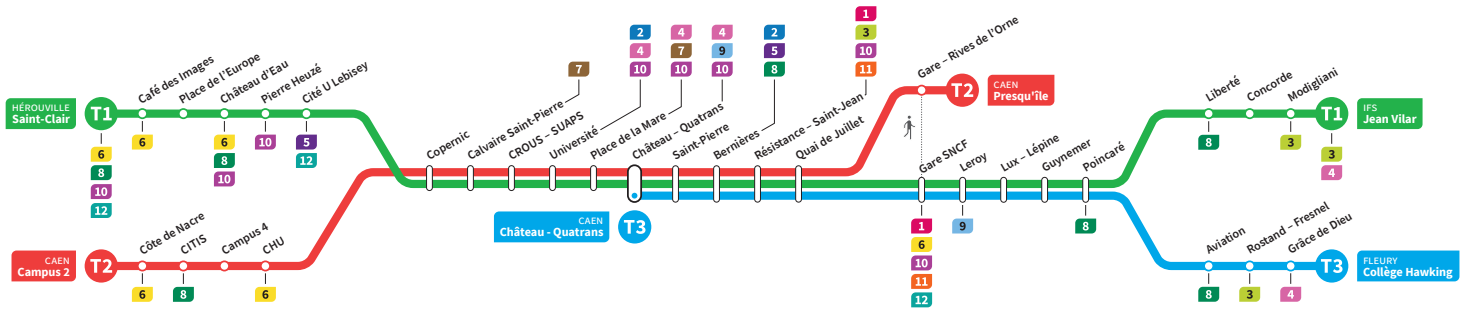

Horaires valables jusqu'au dimanche 11 juillet 2021 inclus*

Lundi à vendredi : Direction → FLEURY - Collège Hawking

Château Quatrans	6.07	6.38	7.00	De 7h à 19h, un tramway toutes les 10 minutes	18.59	19.10	19.21	19.31	19.41	19.55	20.14	20.30
Saint-Pierre	6.09	6.39	7.02		19.01	19.12	19.23	19.33	19.43	19.57	20.16	20.31
Quai de Juillet	6.13	6.43	7.05		19.05	19.16	19.26	19.36	19.47	20.00	20.19	20.35
Gare SNCF	6.15	6.45	7.07		19.07	19.18	19.29	19.38	19.49	20.02	20.21	20.37
Leroy	6.17	6.47	7.09		19.09	19.20	19.31	19.40	19.51	20.04	20.23	20.39
Poincaré	6.21	6.52	7.14		19.13	19.24	19.35	19.45	19.55	20.09	20.28	20.44
Grâce de Dieu	6.25	6.55	7.18		19.17	19.28	19.39	19.49	19.59	20.13	20.32	20.48
Collège Hawking	6.26	6.57	7.19		19.18	19.30	19.40	19.50	20.01	20.14	20.33	20.49

Château Quatrans	20.43	21.14	21.36	22.05	22.36	23.08	23.39	0.13
Saint-Pierre	20.45	21.16	21.38	22.07	22.38	23.10	23.41	0.15
Quai de Juillet	20.49	21.19	21.41	22.10	22.41	23.13	23.45	0.19
Gare SNCF	20.51	21.21	21.43	22.12	22.43	23.15	23.47	0.21
Leroy	20.53	21.23	21.45	22.14	22.45	23.17	23.49	0.23
Poincaré	20.57	21.28	21.50	22.19	22.50	23.22	23.53	0.27
Grâce de Dieu	21.01	21.32	21.54	22.23	22.54	23.26	23.57	0.31
Collège Hawking	21.02	21.33	21.55	22.24	22.55	23.27	23.59	0.33

Lundi à vendredi : Direction → CAEN - Château Quatrans

Collège Hawking	5.35	6.09	6.36	6.46	6.56	7.07	De 7h à 19h, un tramway toutes les 10 minutes	18.56	19.07	19.17	19.28	19.46
Grâce de Dieu	5.36	6.10	6.38	6.47	6.57	7.09		18.58	19.09	19.18	19.29	19.48
Poincaré	5.41	6.15	6.42	6.52	7.02	7.13		19.02	19.13	19.23	19.34	19.52
Leroy	5.45	6.19	6.47	6.56	7.06	7.17		19.06	19.17	19.27	19.38	19.56
Gare SNCF	5.47	6.21	6.49	6.58	7.08	7.19		19.08	19.19	19.29	19.40	19.58
Quai de Juillet	5.49	6.23	6.51	7.00	7.10	7.21		19.11	19.21	19.31	19.42	20.00
Saint-Pierre	5.53	6.27	6.54	7.04	7.14	7.25		19.14	19.25	19.35	19.46	20.04
Château Quatrans	5.54	6.28	6.56	7.05	7.15	7.26		19.16	19.26	19.36	19.47	20.05