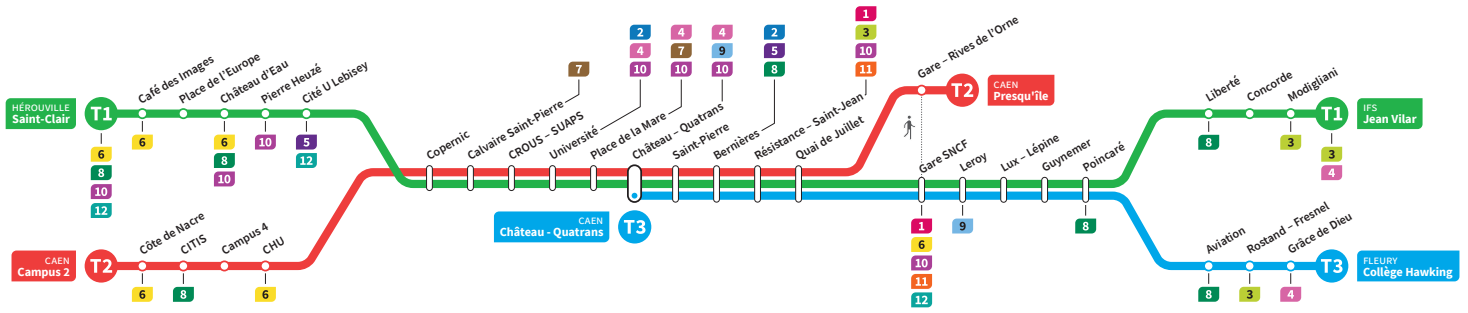

Lundi à vendredi : Direction → CAEN - Château Quatrans

Collège Hawking	5.35	6.09	6.36	6.46	6.56	7.07	De 7h à 19h, un tramway toutes les 10 minutes	18.56	19.07	19.17	19.28	19.46
Grâce de Dieu	5.36	6.10	6.38	6.47	6.57	7.09		18.58	19.09	19.18	19.29	19.48
Poincaré	5.41	6.15	6.42	6.52	7.02	7.13		19.02	19.13	19.23	19.34	19.52
Leroy	5.45	6.19	6.47	6.56	7.06	7.17		19.06	19.17	19.27	19.38	19.56
Gare SNCF	5.47	6.21	6.49	6.58	7.08	7.19		19.08	19.19	19.29	19.40	19.58
Quai de Juillet	5.49	6.23	6.51	7.00	7.10	7.21		19.11	19.21	19.31	19.42	20.00
Saint-Pierre	5.53	6.27	6.54	7.04	7.14	7.25		19.14	19.25	19.35	19.46	20.04
Château Quatrans	5.54	6.28	6.56	7.05	7.15	7.26		19.16	19.26	19.36	19.47	20.05

*Sous réserve de modification. Horaires théoriques sous réserve des conditions de circulation.

Horaires valables jusqu'au dimanche 11 juillet 2021 inclus*

Samedi Direction → FLEURY - Collège Hawking

Château Quatrans	6.06	6.38	7.10	7.42	8.14	8.46	9.19	9.31	9.46	10.01	10.16	10.31	10.46	11.01	11.16	11.31
Saint-Pierre	6.07	6.39	7.11	7.43	8.15	8.47	9.20	9.32	9.47	10.02	10.17	10.32	10.47	11.02	11.17	11.32
Quai de Juillet	6.11	6.43	7.15	7.47	8.19	8.51	9.24	9.36	9.51	10.06	10.21	10.36	10.51	11.06	11.21	11.36
Gare SNCF	6.13	6.45	7.17	7.49	8.21	8.53	9.26	9.38	9.53	10.08	10.23	10.38	10.53	11.08	11.23	11.38
Leroy	6.15	6.47	7.19	7.51	8.23	8.55	9.28	9.40	9.55	10.10	10.25	10.40	10.55	11.10	11.25	11.40
Poincaré	6.20	6.52	7.24	7.56	8.28	9.00	9.33	9.45	10.00	10.15	10.30	10.45	11.00	11.15	11.30	11.45
Grâce de Dieu	6.23	6.55	7.27	7.59	8.31	9.03	9.36	9.48	10.03	10.18	10.33	10.48	11.03	11.18	11.33	11.48
Collège Hawking	6.25	6.57	7.29	8.01	8.33	9.05	9.38	9.50	10.05	10.20	10.35	10.50	11.05	11.20	11.35	11.50