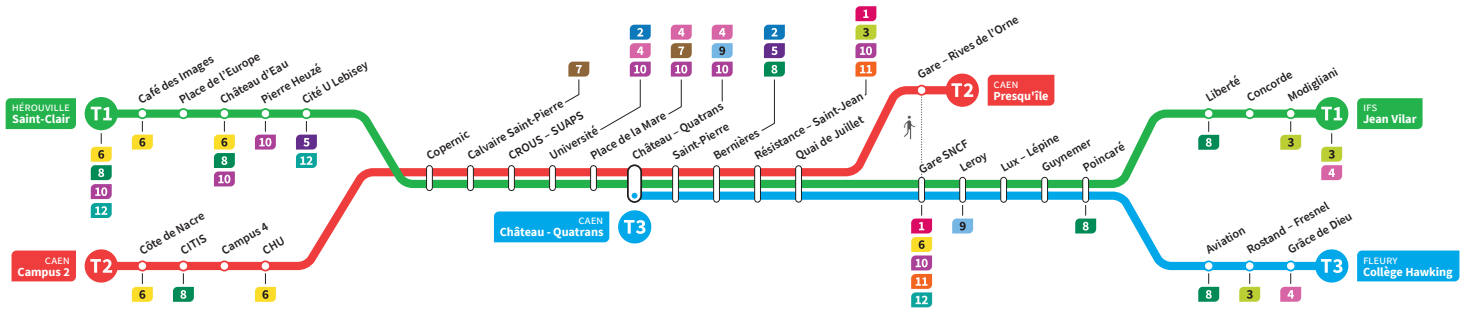

Horaires valables jusqu'au dimanche 11 juillet 2021 inclus*

Samedi Direction → CAEN - Château Quatrans

Collège Hawking	5.35	6.00	6.31	7.03	7.35	8.07	8.41	9.00	9.18	9.33	9.48	10.03	10.18	10.33	10.48	11.03
Grâce de Dieu	5.36	6.01	6.33	7.05	7.37	8.09	8.43	9.01	9.20	9.34	9.50	10.05	10.20	10.35	10.50	11.05
Poincaré	5.41	6.06	6.37	7.09	7.41	8.13	8.47	9.06	9.24	9.39	9.54	10.09	10.24	10.39	10.54	11.09
Leroy	5.45	6.10	6.41	7.13	7.45	8.17	8.51	9.10	9.28	9.43	9.58	10.13	10.28	10.43	10.58	11.13
Gare SNCF	5.47	6.12	6.43	7.15	7.47	8.19	8.53	9.12	9.30	9.45	10.00	10.15	10.30	10.45	11.00	11.15
Quai de Juillet	5.49	6.14	6.45	7.17	7.49	8.21	8.55	9.14	9.32	9.47	10.02	10.17	10.32	10.47	11.02	11.17
Saint-Pierre	5.53	6.18	6.49	7.21	7.53	8.25	8.59	9.18	9.36	9.51	10.06	10.21	10.36	10.51	11.06	11.21
Château Quatrans	5.54	6.19	6.50	7.22	7.54	8.26	9.00	9.19	9.37	9.52	10.07	10.22	10.37	10.52	11.07	11.22

Collège Hawking	11.18	11.33	11.48	12.01	12.11	12.30	12.41	12.50	De 13h à 19h, un tramway toutes les 10 minutes								18.56
Grâce de Dieu	11.20	11.35	11.50	12.03	12.13	12.32	12.43	12.51									18.58
Poincaré	11.24	11.39	11.54	12.07	12.18	12.36	12.47	12.56									19.02
Leroy	11.28	11.43	11.58	12.11	12.22	12.40	12.51	13.00									19.06
Gare SNCF	11.30	11.45	12.00	12.13	12.24	12.42	12.53	13.02									19.08
Quai de Juillet	11.32	11.47	12.02	12.15	12.26	12.44	12.55	13.04									19.11
Saint-Pierre	11.36	11.51	12.06	12.19	12.29	12.48	12.59	13.08									19.14
Château Quatrans	11.37	11.52	12.07	12.20	12.31	12.49	13.00	13.09									19.16

Collège Hawking	19.07	19.17	19.28	19.46	20.00	20.20	20.46	21.09	21.41	22.12	22.44	23.16	23.47
Grâce de Dieu	19.09	19.18	19.29	19.48	20.02	20.22	20.48	21.10	21.42	22.13	22.45	23.17	23.48
Poincaré	19.13	19.23	19.34	19.52	20.06	20.27	20.52	21.15	21.47	22.18	22.50	23.22	23.53
Leroy	19.17	19.27	19.38	19.56	20.10	20.31	20.56	21.19	21.51	22.22	22.54	23.26	23.57
Gare SNCF	19.19	19.29	19.40	19.58	20.12	20.33	20.58	21.21	21.53	22.24	22.56	23.28	23.59
Quai de Juillet	19.21	19.31	19.42	20.00	20.15	20.35	21.01	21.23	21.55	22.26	22.58	23.30	0.01
Saint-Pierre	19.25	19.35	19.46	20.04	20.18	20.38	21.04	21.27	21.59	22.30	23.02	23.34	0.05
Château Quatrans	19.26	19.36	19.47	20.05	20.20	20.40	21.06	21.28	22.00	22.31	23.03	23.35	0.06