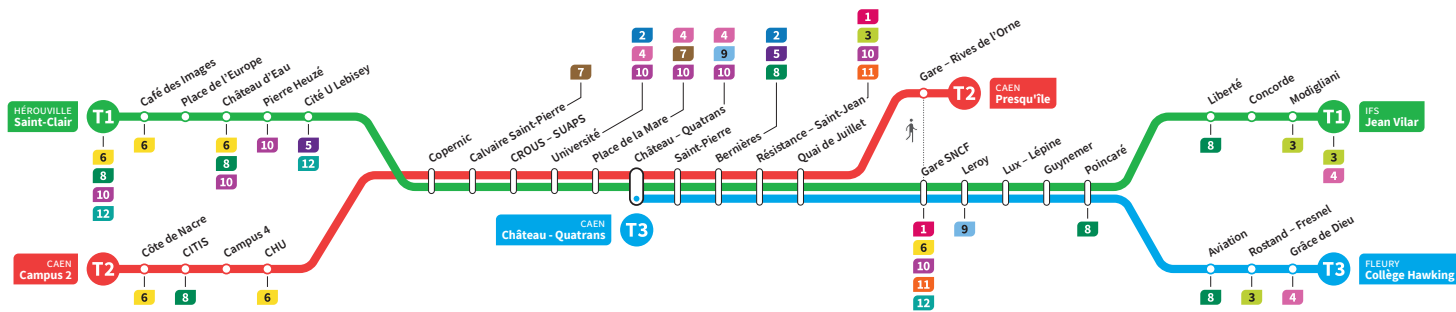

HÉROUVILLE Saint-Clair

IFS Jean Vilar

Ligne accessible
Tous les arrêts de cette ligne
sont accessibles aux personnes
à mobilité réduite.

Horaires jusqu'au dimanche 11 juillet 2021 inclus*

Lundi à vendredi Direction → IFS - Jean Vilar

Hérouville Saint-Clair	5.24	6.03	6.23	6.34	6.45	6.55	De 7h à 19h, un tramway toutes les 10 minutes	19.06	19.17	19.28	19.39	19.49	20.02
Pierre Heuzé	5.29	6.08	6.28	6.40	6.50	7.01		19.12	19.22	19.34	19.45	19.55	20.08
Calvaire Saint-Pierre	5.34	6.14	6.33	6.45	6.55	7.06		19.17	19.27	19.39	19.50	20.00	20.13
Université	5.39	6.18	6.38	6.49	7.00	7.10		19.21	19.32	19.43	19.54	20.04	20.17
Château Quatrans	5.41	6.21	6.41	6.52	7.03	7.13		19.24	19.35	19.46	19.57	20.07	20.20
Saint-Pierre	5.43	6.22	6.42	6.53	7.04	7.15		19.26	19.36	19.48	19.59	20.09	20.22
Quai de Juillet	5.47	6.26	6.46	6.57	7.08	7.19		19.29	19.40	19.52	20.03	20.12	20.26
Gare SNCF	5.49	6.28	6.48	6.59	7.10	7.21		19.31	19.42	19.54	20.05	20.14	20.28
Leroy	5.51	6.30	6.50	7.01	7.12	7.23		19.33	19.44	19.56	20.07	20.16	20.30
Poincaré	5.55	6.35	6.54	7.06	7.16	7.27		19.38	19.49	20.00	20.11	20.21	20.34
Liberté	5.58	6.37	6.57	7.08	7.19	7.30		19.40	19.51	20.03	20.14	20.23	20.37
Jean Vilar	6.03	6.42	7.02	7.13	7.24	7.35		19.45	19.56	20.08	20.19	20.28	20.42