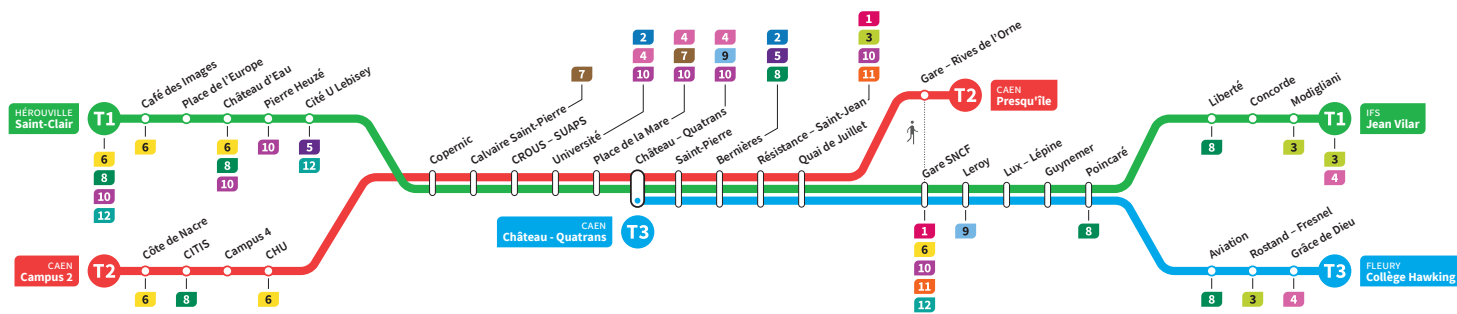

Horaires jusqu'au dimanche 11 juillet 2021 inclus*

Samedi Direction → HÉROUVILLE - Saint-Clair

Jean Vilar		5.15	5.46	6.17	6.49	7.21	7.52	8.14	8.31	8.43	8.55	9.11	9.27	9.39	9.55
Liberté		5.21	5.52	6.22	6.54	7.26	7.57	8.20	8.36	8.49	9.00	9.17	9.32	9.45	10.00
Poincaré	4.41	5.24	5.55	6.25	6.57	7.29	8.00	8.23	8.39	8.52	9.03	9.20	9.35	9.48	10.03
Leroy	4.46	5.28	5.59	6.29	7.01	7.33	8.04	8.27	8.43	8.56	9.07	9.24	9.39	9.52	10.07
Gare SNCF	4.48	5.30	6.01	6.31	7.03	7.35	8.06	8.29	8.45	8.58	9.09	9.26	9.41	9.54	10.09
Quai de Juillet	4.50	5.32	6.03	6.34	7.06	7.38	8.09	8.31	8.48	9.00	9.12	9.28	9.44	9.56	10.12
Saint-Pierre	4.53	5.36	6.07	6.37	7.09	7.41	8.12	8.35	8.51	9.04	9.15	9.32	9.47	10.00	10.15
Château Quatrans	4.55	5.38	6.09	6.39	7.11	7.43	8.14	8.37	8.53	9.06	9.17	9.34	9.49	10.02	10.17
Université	4.58	5.41	6.12	6.42	7.14	7.46	8.17	8.40	8.56	9.09	9.20	9.37	9.52	10.05	10.20
Calvaire Saint-Pierre	5.03	5.45	6.16	6.47	7.19	7.51	8.22	8.44	9.01	9.13	9.25	9.41	9.57	10.09	10.25
Pierre Heuzé	5.09	5.51	6.22	6.53	7.25	7.57	8.28	8.50	9.07	9.19	9.31	9.47	10.03	10.15	10.31
Hérouville Saint-Clair	5.15	5.57	6.28	6.58	7.30	8.02	8.33	8.56	9.12	9.25	9.36	9.53	10.08	10.21	10.36