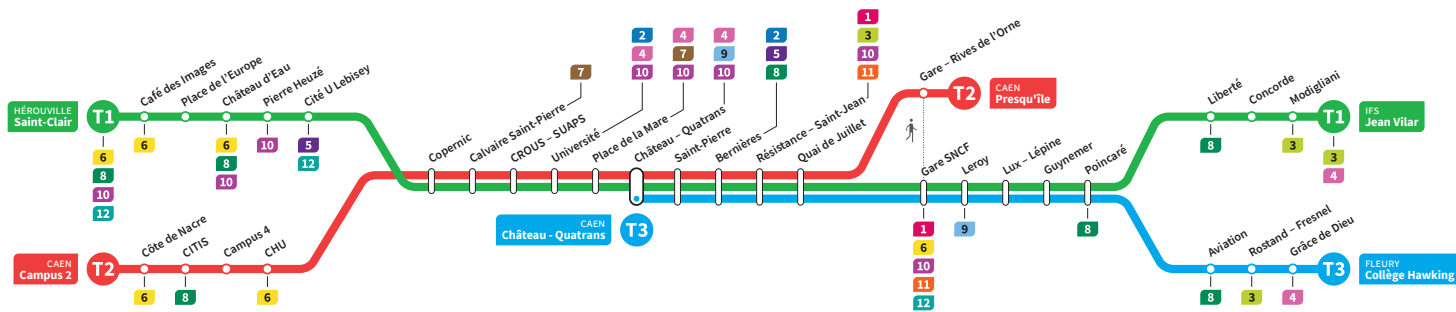

**De 13h à 19h,
un tramway
toutes les 10 minutes**

Jean Vilar	21.56	22.36	23.08	0.01
Liberté	22.01	22.41	23.13	0.06
Poincaré	22.04	22.44	23.16	0.09
Leroy	22.08	22.48	23.20	0.13
Gare SNCF	22.10	22.50	23.22	0.15
Quai de Juillet	22.12	22.52	23.24	0.17
Saint-Pierre	22.16	22.56	23.28	0.21
Château Quatrans	22.18	22.58	23.30	0.23
Université	22.21	23.01	23.33	0.26
Calvaire Saint-Pierre	22.26	23.06	23.38	0.31
Pierre Heuzé	22.32	23.12	23.44	0.37
Hérouville Saint-Clair	22.37	23.17	23.49	0.42

Horaires jusqu'au dimanche 11 juillet 2021 inclus*

Dimanches et fêtes : Direction → IFS - Jean Vilar

Hérouville Saint-Clair	8.14	8.42	9.14	9.46	10.18	10.50	11.22	11.54	12.26	12.58	13.30	14.02	14.34	15.06	15.38	16.10	16.42
Pierre Heuzé	8.19	8.47	9.19	9.51	10.23	10.55	11.27	11.59	12.31	13.03	13.35	14.07	14.39	15.11	15.43	16.15	16.47
Calvaire Saint-Pierre	8.24	8.52	9.24	9.56	10.28	11.00	11.32	12.04	12.36	13.08	13.40	14.12	14.44	15.16	15.48	16.20	16.52
Université	8.29	8.57	9.29	10.01	10.33	11.05	11.37	12.09	12.41	13.13	13.45	14.17	14.49	15.21	15.53	16.25	16.57
Château Quatrans	8.31	8.59	9.31	10.03	10.35	11.07	11.39	12.11	12.43	13.15	13.47	14.19	14.51	15.23	15.55	16.27	16.59
Saint-Pierre	8.33	9.01	9.33	10.05	10.37	11.09	11.41	12.13	12.45	13.17	13.49	14.21	14.53	15.25	15.57	16.29	17.01
Quai de Juillet	8.37	9.05	9.37	10.09	10.41	11.13	11.45	12.17	12.49	13.21	13.53	14.25	14.57	15.29	16.01	16.33	17.05
Gare SNCF	8.39	9.07	9.39	10.11	10.43	11.15	11.47	12.19	12.51	13.23	13.55	14.27	14.59	15.31	16.03	16.35	17.07
Leroy	8.41	9.09	9.41	10.13	10.45	11.17	11.49	12.21	12.53	13.25	13.57	14.29	15.01	15.33	16.05	16.37	17.09
Poincaré	8.45	9.13	9.45	10.17	10.49	11.21	11.53	12.25	12.57	13.29	14.01	14.33	15.05	15.37	16.09	16.41	17.13
Liberté	8.48	9.16	9.48	10.20	10.52	11.24	11.56	12.28	13.00	13.32	14.04	14.36	15.08	15.40	16.12	16.44	17.16
Jean Vilar	8.53	9.21	9.53	10.25	10.57	11.29	12.01	12.33	13.05	13.37	14.09	14.41	15.13	15.45	16.17	16.49	17.21