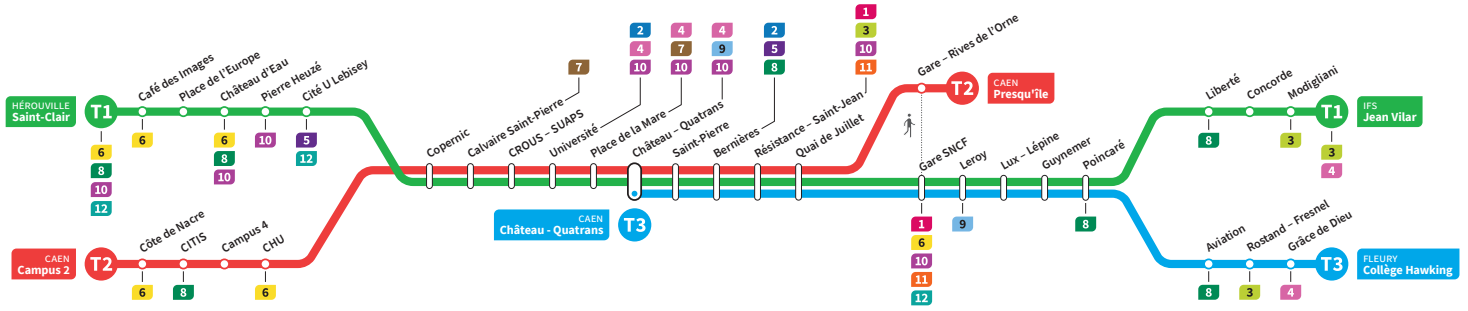

Horaires jusqu'au dimanche 11 juillet 2021 inclus*

Samedi Direction → IFS - Jean Vilar

Hérouville Saint-Clair	5.24	6.03	6.34	7.06	7.40	8.10	8.41	9.05	9.19	9.34	9.49	10.04	10.19	10.34	10.49	11.04
Pierre Heuzé	5.29	6.08	6.39	7.11	7.45	8.15	8.46	9.11	9.24	9.39	9.54	10.09	10.24	10.39	10.54	11.09
Calvaire Saint-Pierre	5.34	6.14	6.44	7.16	7.50	8.21	8.51	9.16	9.29	9.44	9.59	10.14	10.29	10.44	10.59	11.14
Université	5.39	6.18	6.49	7.21	7.55	8.25	8.56	9.20	9.34	9.49	10.04	10.19	10.34	10.49	11.04	11.19
Château Quatrans	5.41	6.21	6.51	7.23	7.57	8.28	8.58	9.23	9.36	9.51	10.06	10.21	10.36	10.51	11.06	11.21
Saint-Pierre	5.43	6.22	6.53	7.25	7.59	8.29	9.00	9.25	9.38	9.53	10.08	10.23	10.38	10.53	11.08	11.23
Quai de Juillet	5.47	6.26	6.57	7.29	8.03	8.33	9.04	9.28	9.42	9.57	10.12	10.27	10.42	10.57	11.12	11.27
Gare SNCF	5.49	6.28	6.59	7.31	8.05	8.35	9.06	9.30	9.44	9.59	10.14	10.29	10.44	10.59	11.14	11.29
Leroy	5.51	6.30	7.01	7.33	8.07	8.37	9.08	9.32	9.46	10.01	10.16	10.31	10.46	11.01	11.16	11.31
Poincaré	5.55	6.35	7.05	7.37	8.11	8.42	9.12	9.37	9.50	10.05	10.20	10.35	10.50	11.05	11.20	11.35
Liberté	5.58	6.37	7.08	7.40	8.14	8.44	9.15	9.39	9.53	10.08	10.23	10.38	10.53	11.08	11.23	11.38
Jean Vilar	6.03	6.42	7.13	7.45	8.19	8.49	9.20	9.45	9.58	10.13	10.28	10.43	10.58	11.13	11.28	11.43