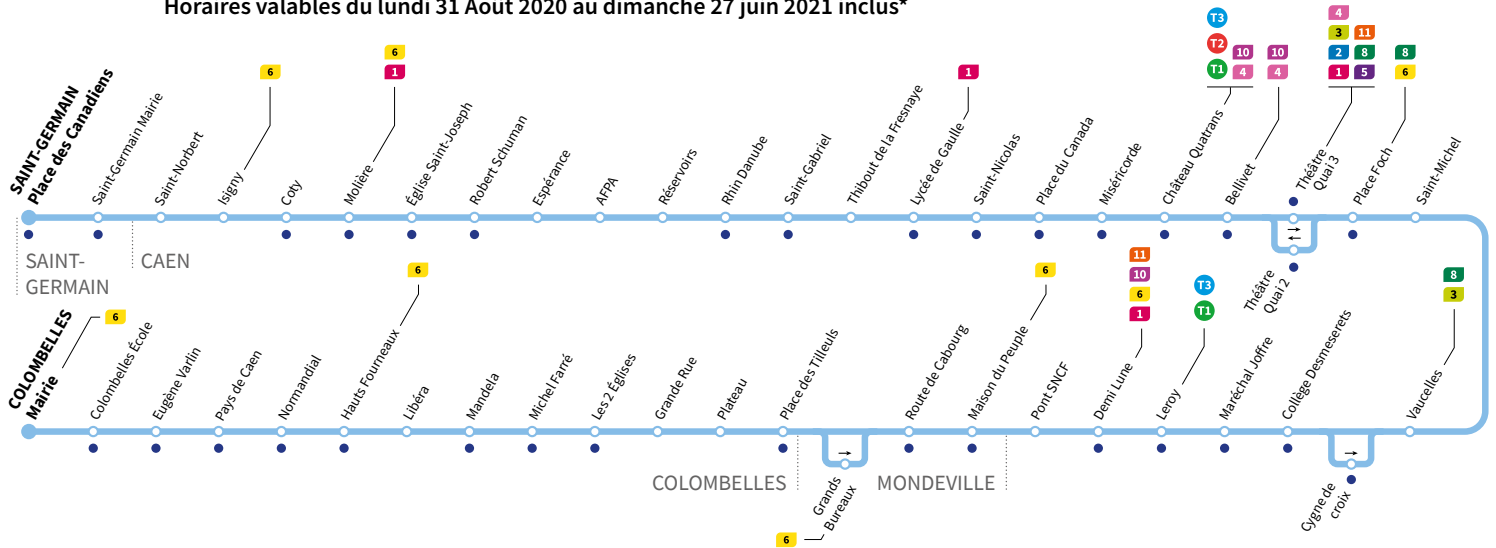

## Dimanches et fêtes : Direction → COLOMBELLES - Mairie

Place des Canadiens	8.45	10.40	12.44	14.44	16.43	18.41	20.34
Molière	8.50	10.45	12.49	14.49	16.48	18.45	20.38
Rhin-Danube	8.55	10.49	12.53	14.53	16.52	18.49	20.42
Lycée de Gaulle	8.57	10.51	12.55	14.55	16.54	18.51	20.44
Théâtre Quai 3	9.06	11.01	13.05	15.05	17.05	19.02	20.53
Vaucelles	9.10	11.05	13.09	15.09	17.09	19.05	20.56
Leroy	9.13	11.08	13.12	15.12	17.12	19.07	20.58
Demi Lune	9.14	11.09	13.13	15.13	17.13	19.08	20.59
Place des Tilleuls	9.19	11.15	13.20	15.20	17.20	19.14	21.05
Libéra	9.23	11.19	13.24	15.24	17.24	19.19	21.09
Colombelles Mairie	9.30	11.26	13.33	15.33	17.32	19.27	21.16

## Dimanches et fêtes : Direction → SAINT-GERMAIN - Place des Canadiens

Colombelles Mairie	9.39	11.40	13.45	15.44	17.41	19.38	21.24
Libéra	9.46	11.47	13.52	15.51	17.47	19.44	21.30
Place des Tilleuls	9.51	11.52	13.57	15.56	17.52	19.48	21.34
Demi Lune	9.58	11.59	14.04	16.04	18.00	19.55	21.41
Leroy	9.59	12.00	14.05	16.05	18.01	19.56	21.42
Vaucelles	10.03	12.04	14.09	16.09	18.04	19.59	21.45
Théâtre Quai 2	10.09	12.10	14.15	16.15	18.11	20.05	21.50
Lycée de Gaulle	10.17	12.20	14.23	16.23	18.18	20.12	21.57
Rhin-Danube	10.20	12.23	14.26	16.26	18.21	20.15	22.00
Molière	10.25	12.27	14.31	16.31	18.26	20.20	22.05
Place des Canadiens	10.29	12.31	14.35	16.35	18.30	20.24	22.09

• Arrêt accessible dans les deux sens aux personnes à mobilité réduite.

Horaires valables du lundi 31 Août 2020 au dimanche 27 juin 2021 inclus\*

VACANCES SCOLAIRES / Lundi à vendredi : Direction → COLOMBELLES - Mairie