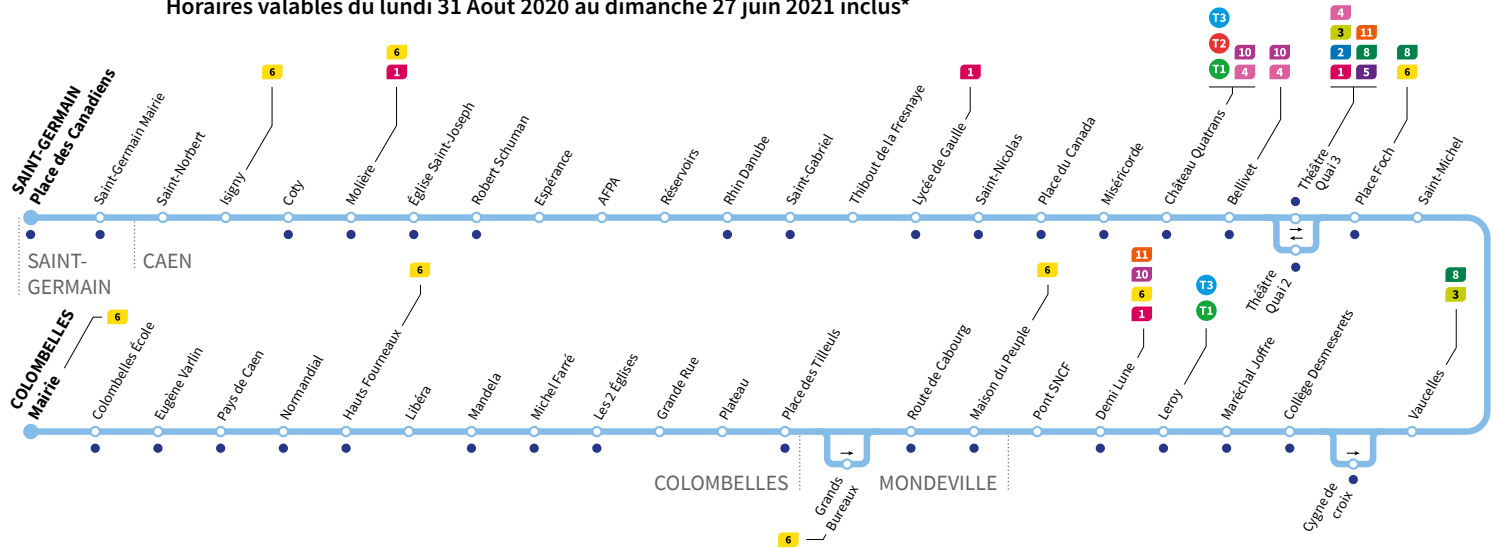

• Arrêt accessible dans les deux sens aux personnes à mobilité réduite.

Horaires valables du lundi 31 Août 2020 au dimanche 27 juin 2021 inclus*

Lundi à vendredi Direction → SAINT-GERMAIN - Place des Canadiens

Retrouvez les horaires en période de vacances scolaires p.7

Colombelles Mairie	5.47	6.14	6.36	6.54	7.12	7.29	7.49	8.09	8.31	8.51	9.11	9.31	9.52	10.12	10.32	10.52
Libéra	5.54	6.21	6.43	7.02	7.20	7.37	7.57	8.17	8.39	8.59	9.19	9.39	10.00	10.20	10.40	11.00
Place des Tilleuls	5.59	6.26	6.48	7.08	7.26	7.43	8.03	8.23	8.45	9.05	9.25	9.45	10.05	10.25	10.45	11.05
Demi Lune	6.08	6.35	6.57	7.17	7.35	7.52	8.12	8.32	8.54	9.14	9.34	9.54	10.14	10.34	10.54	11.14
Leroy	6.09	6.36	6.58	7.18	7.36	7.54	8.14	8.34	8.55	9.15	9.35	9.55	10.15	10.35	10.55	11.15
Vaucelles	6.12	6.39	7.01	7.21	7.39	7.59	8.19	8.39	8.59	9.19	9.39	9.59	10.19	10.39	10.59	11.19
Théâtre Quai 2	6.15	6.42	7.05	7.25	7.45	8.05	8.25	8.45	9.05	9.25	9.45	10.05	10.25	10.45	11.05	11.25
Lycée de Gaulle	6.22	6.49	7.12	7.34	7.56	8.18	8.38	8.56	9.15	9.35	9.55	10.15	10.35	10.55	11.15	11.36
Rhin-Danube	6.25	6.52	7.15	7.37	7.59	8.21	8.41	8.59	9.18	9.38	9.58	10.18	10.38	10.58	11.18	11.39
Molière	6.28	6.56	7.19	7.41	8.03	8.26	8.46	9.04	9.23	9.43	10.03	10.23	10.43	11.03	11.23	11.44
Place des Canadiens	6.33	7.01	7.24	7.46	8.08	8.32	8.52	9.09	9.28	9.48	10.08	10.28	10.48	11.08	11.28	11.49

Colombelles Mairie	11.12	11.32	11.52	12.11	12.32	12.52	13.12	13.32	13.52	14.11	14.31	14.51	15.11	15.30	15.50	16.10
Libéra	11.20	11.40	12.00	12.19	12.40	13.00	13.20	13.40	14.00	14.19	14.39	14.59	15.19	15.38	15.58	16.18
Place des Tilleuls	11.25	11.45	12.05	12.25	12.46	13.06	13.26	13.46	14.06	14.25	14.45	15.05	15.25	15.44	16.04	16.24
Demi Lune	11.34	11.54	12.14	12.34	12.55	13.15	13.35	13.55	14.15	14.34	14.54	15.14	15.34	15.53	16.13	16.33
Leroy	11.35	11.55	12.15	12.35	12.56	13.16	13.36	13.56	14.16	14.35	14.55	15.15	15.35	15.54	16.14	16.34
Vaucelles	11.39	11.59	12.19	12.39	13.00	13.20	13.40	14.00	14.20	14.39	14.59	15.19	15.39	15.59	16.19	16.39
Théâtre Quai 2	11.45	12.05	12.25	12.45	13.05	13.25	13.45	14.05	14.25	14.45	15.05	15.25	15.45	16.05	16.25	16.45
Lycée de Gaulle	11.56	12.15	12.35	12.55	13.15	13.35	13.55	14.16	14.36	14.57	15.17	15.37	15.57	16.18	16.38	16.58
Rhin-Danube	11.59	12.18	12.38	12.58	13.18	13.38	13.58	14.19	14.39	15.00	15.20	15.40	16.00	16.22	16.43	17.03
Molière	12.04	12.23	12.43	13.03	13.23	13.43	14.03	14.24	14.44	15.05	15.25	15.45	16.05	16.27	16.48	17.08
Place des Canadiens	12.09	12.30	12.50	13.08	13.28	13.48	14.08	14.29	14.49	15.10	15.30	15.50	16.10	16.32	16.53	17.14