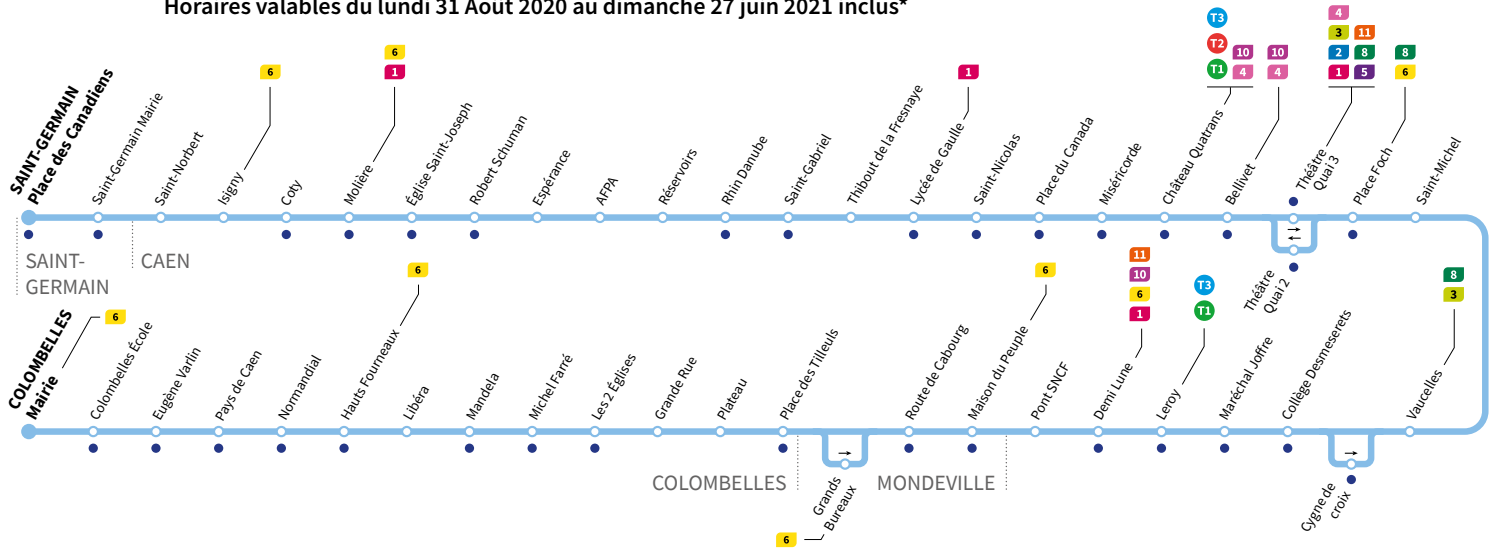

• Arrêt accessible dans les deux sens aux personnes à mobilité réduite.

Horaires valables du lundi 31 Août 2020 au dimanche 27 juin 2021 inclus*

Samedi Direction → COLOMBELLES - Mairie

Place des Canadiens	5.56	6.41	7.16	7.56	8.36	9.11	9.43	10.12	10.42	11.13	11.42	12.12	12.43	13.13	13.42
Molière	6.01	6.46	7.21	8.01	8.41	9.16	9.48	10.17	10.47	11.18	11.47	12.17	12.48	13.18	13.47
Rhin-Danube	6.05	6.50	7.25	8.05	8.45	9.20	9.52	10.22	10.52	11.22	11.51	12.21	12.52	13.22	13.51
Lycée de Gaulle	6.07	6.52	7.27	8.07	8.47	9.23	9.55	10.25	10.55	11.25	11.54	12.24	12.55	13.25	13.55
Théâtre Quai 3	6.15	7.00	7.35	8.15	8.55	9.33	10.05	10.35	11.05	11.35	12.05	12.35	13.05	13.35	14.05
Vaucelles	6.18	7.03	7.38	8.18	8.58	9.36	10.09	10.39	11.09	11.39	12.09	12.39	13.09	13.39	14.09
Leroy	6.21	7.06	7.41	8.21	9.01	9.39	10.12	10.42	11.14	11.44	12.14	12.43	13.12	13.42	14.12
Demi Lune	6.22	7.07	7.42	8.22	9.02	9.40	10.13	10.43	11.15	11.45	12.15	12.44	13.13	13.43	14.13
Place des Tilleuls	6.29	7.14	7.49	8.29	9.09	9.47	10.20	10.50	11.22	11.52	12.22	12.51	13.20	13.50	14.21
Libéra	6.34	7.19	7.54	8.34	9.14	9.52	10.25	10.55	11.27	11.57	12.27	12.56	13.25	13.55	14.26
Colombelles Mairie	6.42	7.27	8.02	8.42	9.22	10.00	10.33	11.03	11.35	12.05	12.34	13.03	13.32	14.02	14.33

Place des Canadiens	14.13	14.42	15.05	15.35	16.05	16.34	17.05	17.35	18.06	18.37	19.08	19.52	20.27	21.13
Molière	14.18	14.47	15.10	15.40	16.10	16.39	17.10	17.40	18.10	18.41	19.12	19.56	20.31	21.17
Rhin-Danube	14.22	14.51	15.14	15.44	16.14	16.43	17.14	17.44	18.14	18.45	19.16	19.59	20.34	21.20
Lycée de Gaulle	14.25	14.54	15.18	15.48	16.18	16.47	17.17	17.47	18.17	18.48	19.19	20.01	20.36	21.22
Théâtre Quai 3	14.35	15.05	15.30	16.00	16.30	17.00	17.30	18.00	18.30	19.00	19.30	20.10	20.45	21.30
Vaucelles	14.39	15.09	15.34	16.05	16.35	17.05	17.35	18.04	18.34	19.04	19.34	20.14	20.49	21.33
Leroy	14.42	15.12	15.38	16.09	16.40	17.10	17.40	18.08	18.37	19.07	19.37	20.17	20.52	21.36
Demi Lune	14.43	15.13	15.39	16.10	16.41	17.11	17.41	18.09	18.38	19.08	19.38	20.18	20.53	21.37
Place des Tilleuls	14.51	15.21	15.46	16.17	16.48	17.18	17.48	18.16	18.45	19.15	19.45	20.24	20.59	21.43
Libéra	14.56	15.26	15.51	16.22	16.53	17.23	17.53	18.21	18.50	19.20	19.50	20.29	21.04	21.48
Colombelles Mairie	15.03	15.33	15.59	16.30	17.01	17.31	18.01	18.29	18.58	19.28	19.58	20.36	21.11	21.55