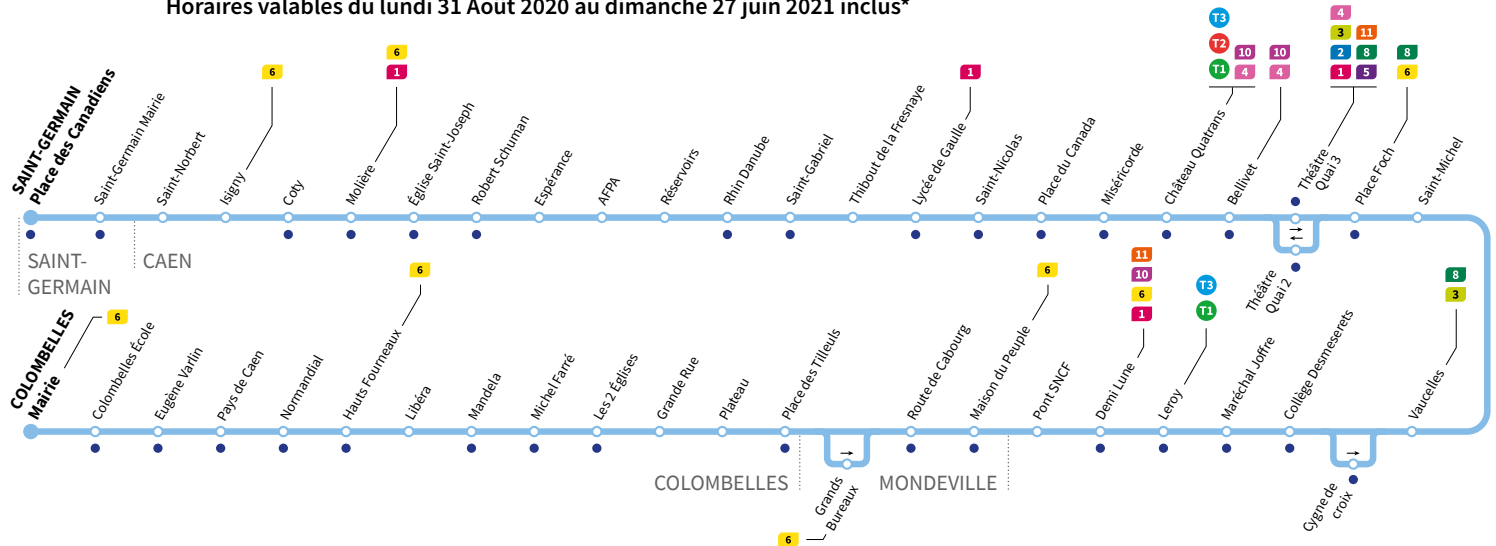

Horaires valables du lundi 31 Août 2020 au dimanche 27 juin 2021 inclus*

Dimanches et fêtes : Direction → COLOMBELLES - Mairie

Place des Canadiens	8.45	10.40	12.44	14.44	16.43	18.41	20.34
Molière	8.50	10.45	12.49	14.49	16.48	18.45	20.38
Rhin-Danube	8.55	10.49	12.53	14.53	16.52	18.49	20.42
Lycée de Gaulle	8.57	10.51	12.55	14.55	16.54	18.51	20.44
Théâtre Quai 3	9.06	11.01	13.05	15.05	17.05	19.02	20.53
Vaucelles	9.10	11.05	13.09	15.09	17.09	19.05	20.56
Leroy	9.13	11.08	13.12	15.12	17.12	19.07	20.58
Demi Lune	9.14	11.09	13.13	15.13	17.13	19.08	20.59
Place des Tilleuls	9.19	11.15	13.20	15.20	17.20	19.14	21.05
Libéra	9.23	11.19	13.24	15.24	17.24	19.19	21.09
Colombelles Mairie	9.30	11.26	13.33	15.33	17.32	19.27	21.16

Dimanches et fêtes : Direction → SAINT-GERMAIN - Place des Canadiens

Colombelles Mairie	9.39	11.40	13.45	15.44	17.41	19.38	21.24
Libéra	9.46	11.47	13.52	15.51	17.47	19.44	21.30
Place des Tilleuls	9.51	11.52	13.57	15.56	17.52	19.48	21.34
Demi Lune	9.58	11.59	14.04	16.04	18.00	19.55	21.41
Leroy	9.59	12.00	14.05	16.05	18.01	19.56	21.42
Vaucelles	10.03	12.04	14.09	16.09	18.04	19.59	21.45
Théâtre Quai 2	10.09	12.10	14.15	16.15	18.11	20.05	21.50
Lycée de Gaulle	10.17	12.20	14.23	16.23	18.18	20.12	21.57
Rhin-Danube	10.20	12.23	14.26	16.26	18.21	20.15	22.00
Molière	10.25	12.27	14.31	16.31	18.26	20.20	22.05
Place des Canadiens	10.29	12.31	14.35	16.35	18.30	20.24	22.09