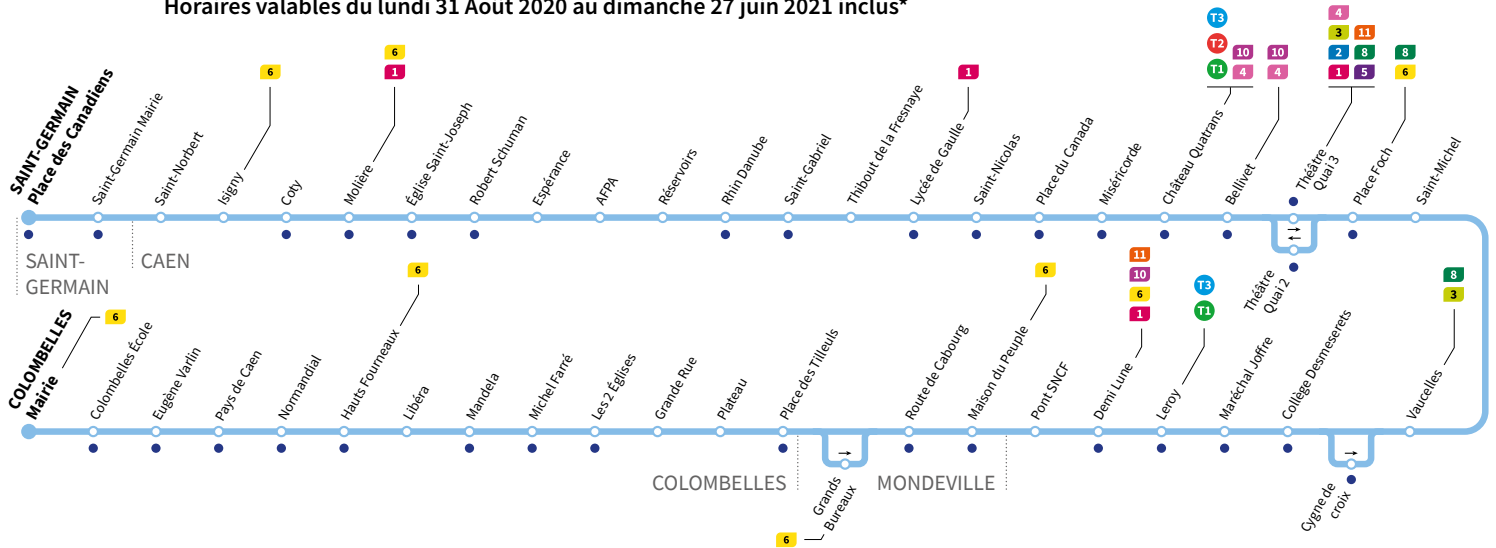

• Arrêt accessible dans les deux sens aux personnes à mobilité réduite.

Horaires valables du lundi 31 Août 2020 au dimanche 27 juin 2021 inclus*

Samedi Direction → SAINT-GERMAIN - Place des Canadiens

Colombelles Mairie	5.47	6.22	6.57	7.37	8.17	8.57	9.36	10.11	10.42	11.12	11.43	12.13	12.42	13.12	13.43
Libéra	5.54	6.29	7.04	7.44	8.24	9.04	9.43	10.18	10.49	11.19	11.50	12.20	12.49	13.19	13.50
Place des Tilleuls	5.59	6.34	7.09	7.49	8.29	9.09	9.48	10.23	10.54	11.24	11.55	12.25	12.54	13.24	13.55
Demi Lune	6.06	6.41	7.16	7.56	8.36	9.16	9.55	10.30	11.01	11.31	12.02	12.32	13.01	13.31	14.02
Leroy	6.07	6.42	7.17	7.57	8.37	9.17	9.56	10.31	11.02	11.32	12.03	12.33	13.02	13.32	14.03
Vaucelles	6.10	6.45	7.20	8.00	8.40	9.20	10.00	10.35	11.06	11.36	12.07	12.37	13.06	13.36	14.06
Théâtre Quai 2	6.15	6.50	7.25	8.05	8.45	9.25	10.05	10.40	11.11	11.42	12.13	12.43	13.13	13.43	14.13
Lycée de Gaulle	6.22	6.57	7.32	8.12	8.52	9.34	10.14	10.49	11.20	11.52	12.22	12.52	13.22	13.53	14.23
Rhin-Danube	6.25	7.00	7.35	8.15	8.55	9.37	10.17	10.52	11.23	11.55	12.25	12.55	13.25	13.56	14.26
Molière	6.29	7.04	7.39	8.19	9.00	9.42	10.22	10.57	11.28	12.00	12.31	13.00	13.30	14.01	14.31
Place des Canadiens	6.33	7.08	7.43	8.23	9.04	9.46	10.26	11.01	11.33	12.04	12.35	13.04	13.34	14.05	14.35

Colombelles Mairie	14.10	14.41	15.12	15.41	16.11	16.40	17.10	17.40	18.11	18.45	19.16	19.47	20.20	21.05
Libéra	14.17	14.48	15.19	15.49	16.19	16.48	17.18	17.48	18.18	18.52	19.23	19.54	20.27	21.12
Place des Tilleuls	14.23	14.54	15.25	15.55	16.25	16.54	17.24	17.54	18.24	18.57	19.28	19.59	20.31	21.16
Demi Lune	14.32	15.03	15.34	16.04	16.34	17.03	17.33	18.03	18.33	19.05	19.35	20.06	20.38	21.23
Leroy	14.33	15.04	15.35	16.05	16.35	17.04	17.34	18.04	18.34	19.06	19.36	20.07	20.39	21.24
Vaucelles	14.36	15.07	15.38	16.08	16.38	17.08	17.38	18.08	18.38	19.09	19.39	20.09	20.41	21.26
Théâtre Quai 2	14.43	15.14	15.45	16.15	16.45	17.15	17.45	18.15	18.45	19.15	19.45	20.15	20.45	21.30
Lycée de Gaulle	14.54	15.25	15.56	16.27	16.57	17.27	17.57	18.26	18.56	19.26	19.54	20.23	20.52	21.37
Rhin-Danube	14.57	15.28	15.59	16.30	17.00	17.30	18.00	18.29	18.59	19.29	19.57	20.26	20.55	21.40
Molière	15.02	15.33	16.04	16.35	17.05	17.35	18.05	18.34	19.04	19.33	20.01	20.30	20.59	21.44
Place des Canadiens	15.07	15.38	16.09	16.40	17.10	17.40	18.10	18.39	19.09	19.38	20.06	20.35	21.03	21.48

*Sous réserve de modification. Horaires théoriques sous réserve des conditions de circulation.