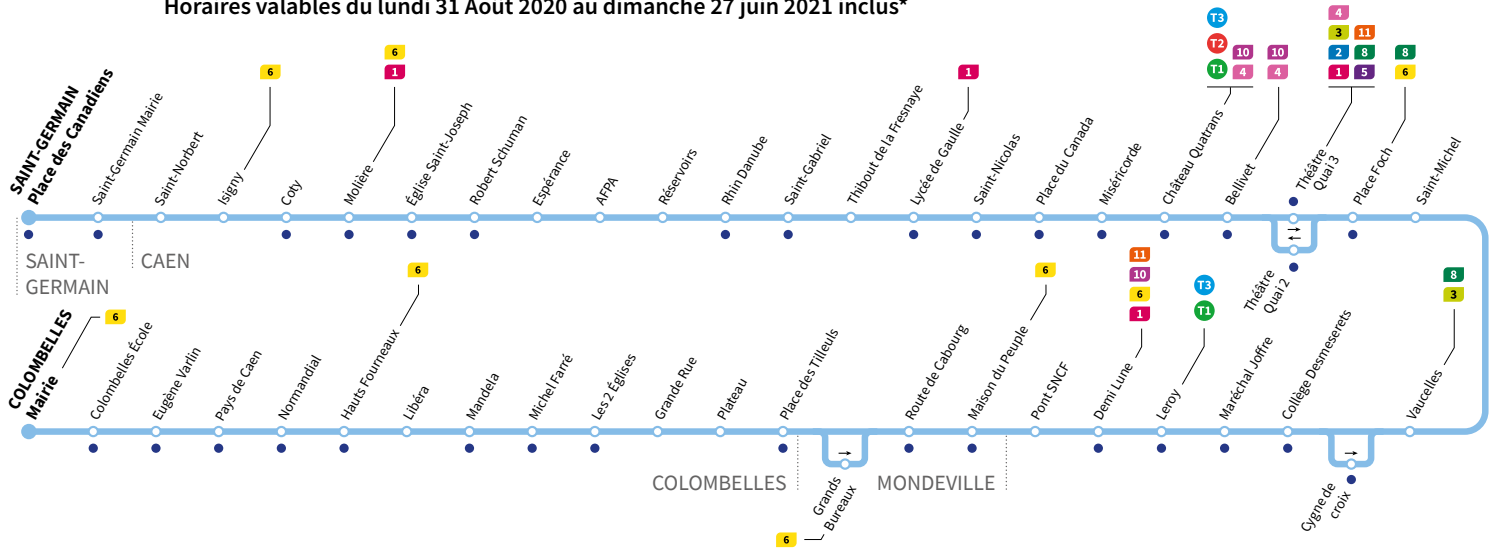

• Arrêt accessible dans les deux sens aux personnes à mobilité réduite.

Horaires valables du lundi 31 Août 2020 au dimanche 27 juin 2021 inclus\*

Lundi à vendredi Direction → COLOMBELLES - Mairie

Retrouvez les horaires en période de vacances scolaires p.6

Place des Canadiens	5.56	6.26	6.47	7.07	7.24	7.43	7.59	8.20	8.44	9.05	9.25	9.45	10.05	10.25	10.45	11.05
Molière	6.01	6.31	6.52	7.12	7.30	7.49	8.06	8.27	8.50	9.10	9.30	9.50	10.10	10.30	10.50	11.10
Rhin-Danube	6.05	6.35	6.57	7.17	7.35	7.54	8.11	8.32	8.55	9.15	9.35	9.55	10.15	10.35	10.55	11.15
Lycée de Gaulle	6.07	6.37	7.00	7.20	7.39	7.58	8.15	8.36	8.59	9.19	9.39	9.59	10.19	10.39	10.59	11.19
Théâtre Quai 3	6.15	6.45	7.10	7.30	7.50	8.10	8.27	8.50	9.10	9.30	9.50	10.10	10.30	10.50	11.10	11.30
Vaucelles	6.18	6.48	7.14	7.34	7.54	8.14	8.31	8.54	9.14	9.34	9.54	10.14	10.34	10.54	11.14	11.34
Leroy	6.21	6.51	7.17	7.38	7.59	8.19	8.36	8.58	9.18	9.38	9.58	10.18	10.38	10.58	11.18	11.38
Demi Lune	6.22	6.52	7.18	7.39	8.00	8.20	8.37	8.59	9.19	9.39	9.59	10.19	10.39	10.59	11.19	11.39
Place des Tilleuls	6.29	6.59	7.25	7.46	8.08	8.28	8.45	9.07	9.27	9.47	10.07	10.27	10.47	11.07	11.27	11.47
Libéra	6.34	7.04	7.30	7.51	8.14	8.34	8.51	9.12	9.32	9.52	10.12	10.32	10.52	11.12	11.32	11.52
Colombelles Mairie	6.42	7.12	7.38	7.59	8.22	8.42	8.59	9.20	9.40	10.00	10.20	10.40	11.00	11.20	11.40	12.00