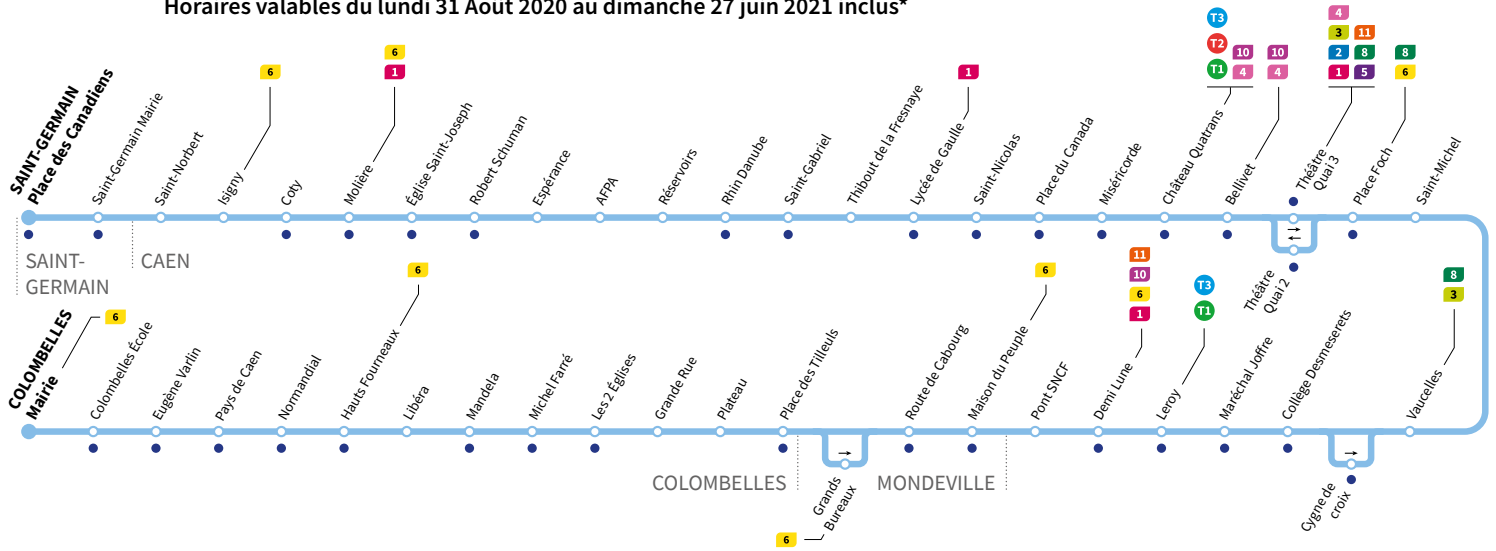

Horaires valables du lundi 31 Août 2020 au dimanche 27 juin 2021 inclus*

VACANCES SCOLAIRES / Lundi à vendredi : Direction → SAINT-GERMAIN - Place des Canadiens

Colombelles Mairie	5.47	6.14	6.37	7.01	7.20	7.42	8.07	8.37
Libéra	5.55	6.22	6.45	7.09	7.28	7.50	8.16	8.46
Place des Tilleuls	6.00	6.27	6.50	7.14	7.34	7.56	8.22	8.52
Demi Lune	6.08	6.35	6.58	7.22	7.43	8.05	8.31	9.01
Leroy	6.09	6.36	6.59	7.23	7.44	8.06	8.32	9.02
Vaucelles	6.11	6.38	7.01	7.26	7.47	8.11	8.37	9.05
Théâtre Quai 2	6.15	6.42	7.05	7.30	7.51	8.17	8.43	9.11
Lycée de Gaulle	6.22	6.49	7.12	7.39	8.00	8.28	8.54	9.21
Rhin-Danube	6.25	6.52	7.15	7.42	8.05	8.33	8.59	9.24
Molière	6.29	6.56	7.19	7.46	8.10	8.38	9.04	9.29
Place des Canadiens	6.33	7.00	7.23	7.50	8.14	8.42	9.09	9.34

HORAIRES VACANCES SCOLAIRES

Les lignes de bus circulent avec des horaires spécifiques pendant les vacances scolaires :

Toussaint : du 26/10 au 01/11 2020 (seulement la deuxième semaine)

Noël : du 21/12 2020 au 03/01 2021

Hiver : du 22/02 au 07/03 2021

Printemps : du 26/04 au 09/05 2021

Aucun bus ne circule le 1er mai

Colombelles Mairie	9.03	9.28	9.53	10.18	10.41	11.06	11.32	11.57	12.22	12.47	13.12	13.38	14.03	14.28
Libéra	9.12	9.37	10.02	10.27	10.50	11.15	11.41	12.06	12.31	12.56	13.21	13.47	14.12	14.37
Place des Tilleuls	9.17	9.42	10.07	10.32	10.55	11.20	11.45	12.10	12.35	13.00	13.25	13.52	14.17	14.42
Demi Lune	9.25	9.50	10.15	10.40	11.03	11.28	11.53	12.18	12.43	13.08	13.33	14.01	14.26	14.51
Leroy	9.26	9.51	10.16	10.41	11.04	11.29	11.54	12.19	12.44	13.09	13.34	14.02	14.27	14.52
Vaucelles	9.29	9.54	10.19	10.44	11.08	11.33	11.58	12.23	12.48	13.13	13.38	14.06	14.31	14.56
Théâtre Quai 2	9.35	10.00	10.25	10.50	11.15	11.40	12.05	12.30	12.55	13.20	13.45	14.13	14.38	15.03
Lycée de Gaulle	9.45	10.10	10.35	11.00	11.25	11.50	12.15	12.40	13.05	13.30	13.56	14.25	14.50	15.15
Rhin-Danube	9.48	10.13	10.38	11.03	11.28	11.53	12.18	12.43	13.08	13.33	13.59	14.28	14.53	15.18
Molière	9.53	10.18	10.43	11.08	11.33	11.58	12.23	12.48	13.13	13.38	14.04	14.33	14.58	15.23
Place des Canadiens	9.58	10.23	10.48	11.13	11.38	12.03	12.28	12.53	13.18	13.43	14.09	14.38	15.03	15.28