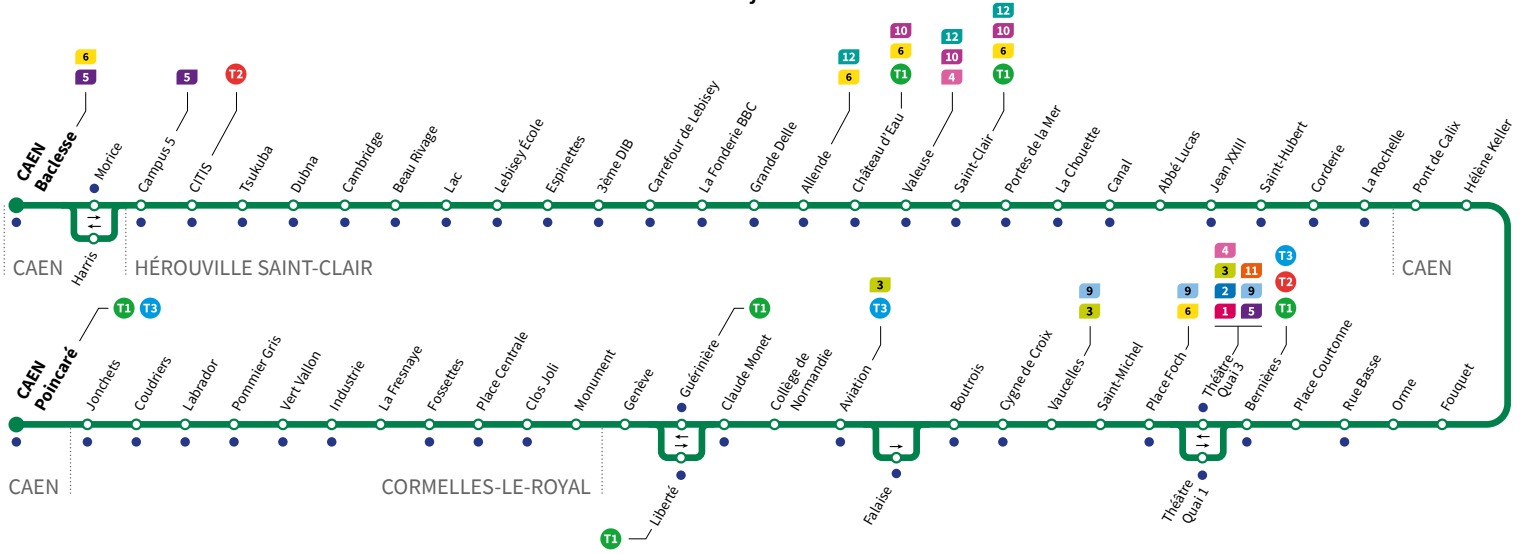

• Arrêt accessible dans les deux sens aux personnes à mobilité réduite.

Horaires valables du lundi 31 Août 2020 au dimanche 27 juin 2021 inclus\*

Lundi à vendredi Direction → CAEN - Poincaré

Retrouvez les horaires en période de vacances scolaires p.6

Baclesse	5.23	5.51	6.21	6.38	6.56	7.14	7.32	7.53	8.15	8.37	8.59	9.18	9.39	9.59	10.17	10.37
CITIS	5.26	5.54	6.24	6.41	6.59	7.17	7.35	7.56	8.18	8.40	9.02	9.21	9.42	10.02	10.20	10.40
Carrefour de Lebisey	5.33	6.01	6.32	6.49	7.07	7.25	7.45	8.06	8.27	8.49	9.10	9.29	9.50	10.10	10.28	10.48
Hérouville-Saint-Clair	5.42	6.10	6.41	6.58	7.17	7.35	7.55	8.16	8.37	8.59	9.19	9.38	9.59	10.19	10.38	10.58
Abbé Lucas	5.47	6.15	6.46	7.04	7.23	7.41	8.02	8.23	8.43	9.05	9.25	9.44	10.05	10.25	10.44	11.04
Hélène Keller	5.52	6.20	6.51	7.10	7.29	7.47	8.08	8.29	8.49	9.11	9.31	9.50	10.10	10.30	10.50	11.10
Théâtre Quai 3	6.00	6.28	6.59	7.20	7.40	7.58	8.19	8.40	9.00	9.21	9.41	10.00	10.20	10.40	11.00	11.20
Vaucelles	6.03	6.31	7.02	7.24	7.44	8.02	8.23	8.44	9.04	9.25	9.45	10.04	10.24	10.44	11.04	11.24
Aviation	6.06	6.34	7.06	7.28	7.48	8.06	8.27	8.48	9.08	9.29	9.49	10.08	10.28	10.48	11.08	11.28
Guérinière	6.09	6.37	7.09	7.31	7.51	8.09	8.30	8.51	9.11	9.32	9.52	10.11	10.31	10.51	11.11	11.31
Fossettes	6.13	6.42	7.14	7.36	7.57	8.15	8.36	8.56	9.16	9.37	9.57	10.16	10.36	10.56	11.16	11.36
Poincaré	6.20	6.49	7.22	7.44	8.05	8.24	8.45	9.04	9.24	9.45	10.05	10.24	10.44	11.04	11.24	11.44

\*Sous réserve de modification. Horaires théoriques sous réserve des conditions de circulation.

Horaires valables du lundi 31 Août 2020 au dimanche 27 juin 2021 inclus\*

Lundi à vendredi Direction → CAEN - Baclesse