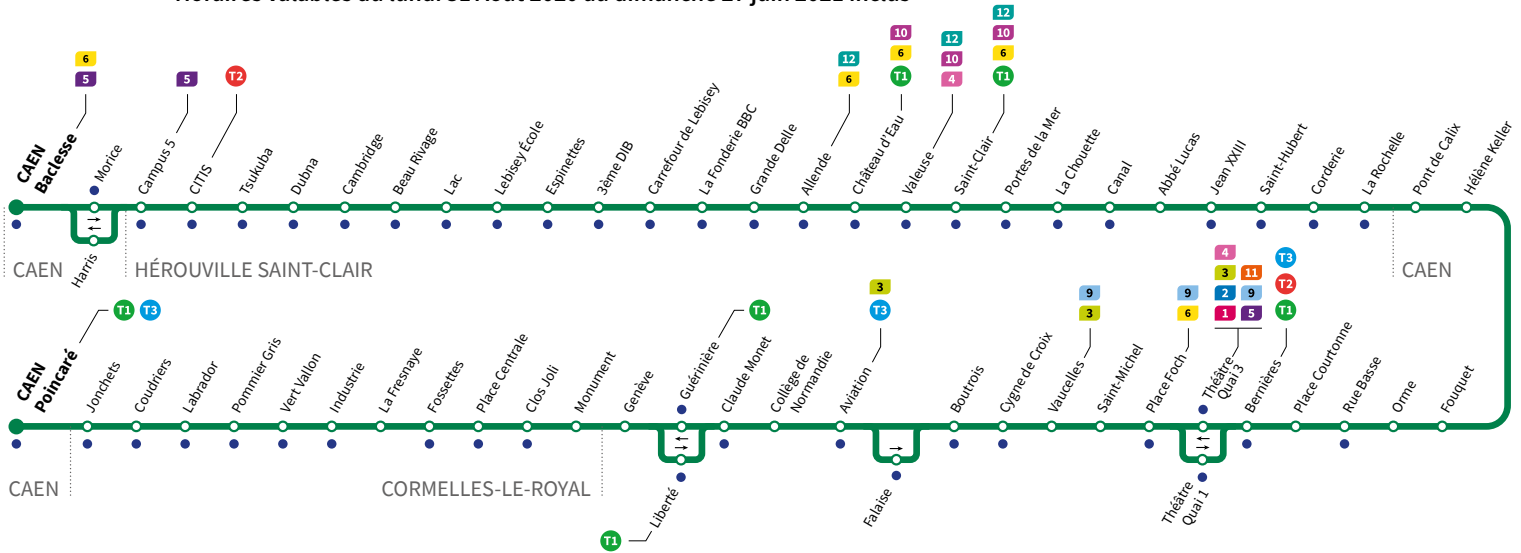

Horaires valables du lundi 31 Août 2020 au dimanche 27 juin 2021 inclus*

Samedi Direction → CAEN - Baclesses

Poincaré	5.39	6.30	7.13	7.58	8.43	9.28	9.53	10.21	10.50	11.20	11.50	12.20	12.49	13.19
Fossettes	5.45	6.36	7.19	8.04	8.49	9.34	9.59	10.27	10.56	11.26	11.56	12.26	12.55	13.25
Liberté	5.50	6.42	7.25	8.10	8.55	9.40	10.05	10.33	11.02	11.32	12.02	12.32	13.01	13.31
Aviation	5.53	6.45	7.28	8.13	8.58	9.43	10.08	10.36	11.05	11.35	12.05	12.35	13.04	13.34
Vaucelles	5.56	6.48	7.31	8.16	9.01	9.46	10.12	10.40	11.09	11.39	12.09	12.39	13.08	13.38
Théâtre Quai 1	6.00	6.52	7.36	8.21	9.06	9.51	10.17	10.45	11.15	11.45	12.15	12.45	13.15	13.45
Hélène Keller	6.05	6.57	7.42	8.27	9.12	9.57	10.24	10.52	11.22	11.52	12.22	12.52	13.22	13.52
Abbé Lucas	6.09	7.01	7.46	8.32	9.17	10.02	10.29	10.57	11.27	11.57	12.27	12.57	13.27	13.57
Hérouville-Saint-Clair	6.14	7.06	7.51	8.37	9.23	10.08	10.34	11.02	11.32	12.02	12.32	13.03	13.33	14.03
Carrefour de Lebisey	6.20	7.12	7.57	8.43	9.29	10.15	10.41	11.09	11.38	12.08	12.38	13.09	13.39	14.10
CITIS	6.26	7.19	8.04	8.49	9.35	10.21	10.47	11.15	11.44	12.14	12.44	13.16	13.46	14.17
Baclesses	6.29	7.22	8.07	8.52	9.38	10.24	10.50	11.18	11.47	12.17	12.47	13.19	13.49	14.20

Poincaré	13.50	14.20	14.50	15.20	15.50	16.20	16.50	17.20	17.51	18.21	18.51	19.21	20.23	21.09
Fossettes	13.56	14.26	14.56	15.26	15.56	16.26	16.56	17.26	17.57	18.27	18.57	19.27	20.29	21.15
Liberté	14.02	14.32	15.02	15.32	16.02	16.32	17.02	17.32	18.03	18.33	19.03	19.33	20.35	21.20
Aviation	14.05	14.35	15.05	15.35	16.05	16.35	17.05	17.35	18.06	18.36	19.06	19.36	20.38	21.23
Vaucelles	14.08	14.38	15.08	15.38	16.08	16.40	17.10	17.40	18.10	18.40	19.09	19.39	20.41	21.26
Théâtre Quai 1	14.15	14.45	15.15	15.45	16.15	16.47	17.17	17.47	18.17	18.47	19.15	19.45	20.45	21.30
Hélène Keller	14.22	14.52	15.22	15.53	16.23	16.55	17.25	17.55	18.25	18.55	19.22	19.52	20.51	21.36
Abbé Lucas	14.27	14.57	15.27	15.58	16.28	17.01	17.31	18.01	18.30	19.00	19.27	19.57	20.55	21.40
Hérouville-Saint-Clair	14.33	15.03	15.33	16.04	16.34	17.07	17.37	18.07	18.36	19.06	19.33	20.03	21.00	21.44
Carrefour de Lebisey	14.40	15.10	15.40	16.11	16.41	17.14	17.44	18.14	18.42	19.12	19.39	20.09	21.05	21.49
CITIS	14.47	15.17	15.47	16.18	16.47	17.20	17.50	18.20	18.49	19.19	19.45	20.15	21.11	21.55
Baclesses	14.50	15.20	15.50	16.21	16.50	17.23	17.53	18.23	18.52	19.22	19.48	20.18	21.14	21.58