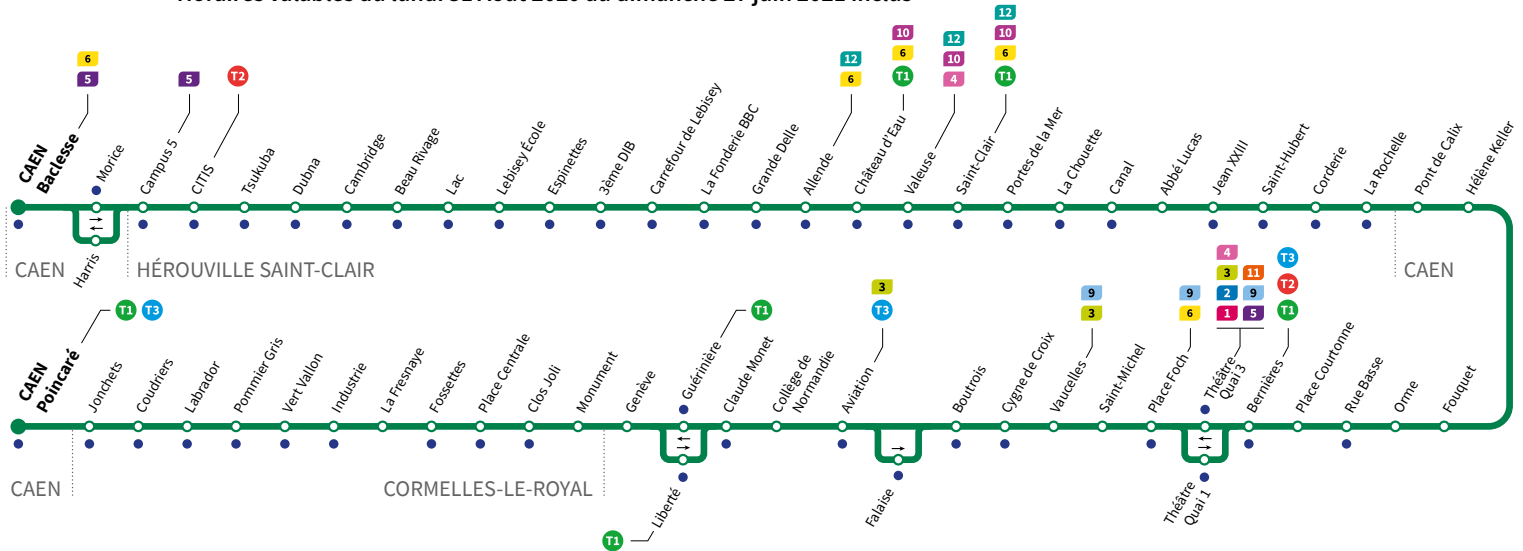

Horaires valables du lundi 31 Août 2020 au dimanche 27 juin 2021 inclus*

VACANCES SCOLAIRES / Lundi à vendredi : Direction → CAEN - Baclesse

Poincaré	5.38	6.08	6.38	7.06	7.35	8.04	8.35	9.06	9.36
Fossettes	5.44	6.14	6.44	7.13	7.42	8.11	8.42	9.13	9.43
Liberté	5.50	6.20	6.50	7.20	7.49	8.18	8.49	9.20	9.50
Aviation	5.53	6.23	6.53	7.23	7.52	8.21	8.52	9.23	9.53
Vaucelles	5.56	6.26	6.56	7.26	7.55	8.26	8.57	9.28	9.57
Théâtre Quai 1	6.00	6.30	7.00	7.30	8.00	8.31	9.02	9.33	10.02
Hélène Keller	6.05	6.35	7.06	7.36	8.08	8.39	9.09	9.40	10.09
Abbé Lucas	6.09	6.40	7.11	7.41	8.13	8.44	9.14	9.45	10.14
Hérouville-Saint-Clair	6.14	6.45	7.16	7.47	8.19	8.50	9.20	9.51	10.20
Carrefour de Lebisey	6.21	6.52	7.24	7.56	8.28	8.59	9.28	9.59	10.28
CITIS	6.29	7.00	7.32	8.04	8.36	9.07	9.36	10.07	10.36
Baclesse	6.32	7.03	7.36	8.08	8.40	9.10	9.39	10.10	10.39

HORAIRES
VACANCES SCOLAIRES

Les lignes de bus circulent
avec des horaires spécifiques
pendant les vacances scolaires :

Toussaint : du 26/10 au 01/11 2020
(seulement la deuxième semaine)

Noël : du 21/12 2020 au 03/01 2021

Hiver : du 22/02 au 07/03 2021

Printemps : du 26/04 au 09/05 2021

Aucun bus ne circule le 1er mai

Poincaré	10.06	10.36	11.05	11.35	12.05	12.34	13.04	13.34	14.04	14.35	15.06
Fossettes	10.13	10.43	11.12	11.42	12.12	12.41	13.11	13.41	14.11	14.42	15.13
Liberté	10.19	10.49	11.18	11.48	12.18	12.47	13.17	13.47	14.17	14.48	15.19
Aviation	10.22	10.52	11.21	11.51	12.21	12.50	13.20	13.50	14.20	14.51	15.22
Vaucelles	10.26	10.56	11.25	11.55	12.25	12.54	13.24	13.55	14.25	14.56	15.27
Théâtre Quai 1	10.31	11.01	11.32	12.02	12.32	13.01	13.31	14.02	14.32	15.03	15.34
Hélène Keller	10.38	11.08	11.39	12.09	12.39	13.08	13.38	14.10	14.40	15.11	15.42
Abbé Lucas	10.43	11.13	11.44	12.14	12.44	13.13	13.43	14.15	14.45	15.16	15.47
Hérouville-Saint-Clair	10.49	11.18	11.49	12.20	12.50	13.19	13.49	14.21	14.51	15.22	15.53
Carrefour de Lebisey	10.57	11.26	11.57	12.28	12.58	13.27	13.57	14.28	14.58	15.30	16.01
CITIS	11.05	11.34	12.05	12.36	13.06	13.35	14.05	14.36	15.06	15.38	16.09
Baclesse	11.08	11.37	12.08	12.39	13.09	13.39	14.09	14.39	15.09	15.42	16.13

Poincaré	15.36	16.07	16.38	17.12	17.44	18.16	18.47	19.17	19.47	20.24	21.09
Fossettes	15.43	16.14	16.45	17.19	17.51	18.23	18.53	19.23	19.53	20.30	21.15
Liberté	15.49	16.20	16.52	17.25	17.57	18.29	18.59	19.29	19.58	20.35	21.20
Aviation	15.52	16.23	16.55	17.28	18.00	18.32	19.02	19.32	20.01	20.38	21.23
Vaucelles	15.57	16.28	17.00	17.33	18.05	18.36	19.06	19.36	20.05	20.41	21.26
Théâtre Quai 1	16.04	16.35	17.08	17.41	18.12	18.43	19.11	19.40	20.09	20.45	21.30
Hélène Keller	16.12	16.43	17.16	17.49	18.20	18.50	19.18	19.46	20.15	20.51	21.35
Abbé Lucas	16.17	16.49	17.22	17.55	18.26	18.55	19.23	19.51	20.20	20.55	21.39
Hérouville-Saint-Clair	16.23	16.55	17.28	18.01	18.32	19.01	19.29	19.56	20.25	21.00	21.44
Carrefour de Lebisey	16.32	17.04	17.37	18.09	18.40	19.09	19.36	20.03	20.32	21.07	21.51
CITIS	16.40	17.13	17.46	18.17	18.48	19.16	19.43	20.10	20.39	21.14	21.58
Baclesse	16.44	17.17	17.50	18.20	18.51	19.19	19.46	20.13	20.42	21.17	22.01