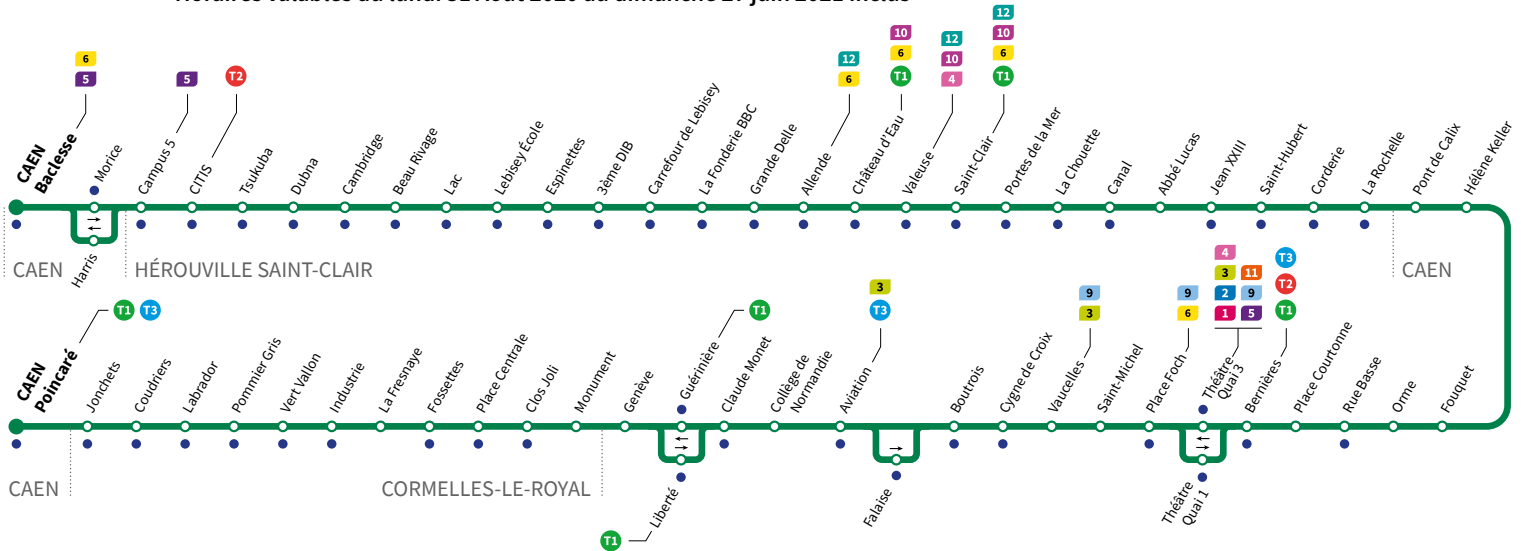

Horaires valables du lundi 31 Août 2020 au dimanche 27 juin 2021 inclus*

Dimanches et fêtes : Direction → CAEN - Poincaré

Baclesse	8.48	10.07	11.20	12.39	13.53	15.04	16.19	17.36	18.53	19.56
CITIS	8.50	10.10	11.22	12.41	13.56	15.07	16.22	17.39	18.56	19.58
Carrefour de Lebisey	8.57	10.18	11.30	12.49	14.04	15.14	16.30	17.47	19.03	20.05
Hérouville-Saint-Clair	9.06	10.27	11.39	12.58	14.13	15.23	16.39	17.56	19.12	20.13
Abbé Lucas	9.12	10.33	11.45	13.05	14.19	15.29	16.46	18.02	19.18	20.18
Hélène Keller	9.18	10.38	11.51	13.11	14.25	15.35	16.52	18.07	19.23	20.23
Presqu'île	9.23	10.43	11.58	13.18	14.33	15.43	16.58	18.13	19.28	20.28
Vaucelles	9.30	10.50	12.05	13.25	14.40	15.50	17.05	18.20	19.35	20.35
Aviation	9.34	10.54	12.09	13.29	14.44	15.54	17.09	18.24	19.39	20.38
Guérinière	9.37	10.57	12.12	13.32	14.47	15.57	17.12	18.27	19.42	20.41
Fossettes	9.43	11.03	12.17	13.38	14.53	16.03	17.18	18.32	19.47	20.46
Poincaré	9.50	11.11	12.25	13.46	15.01	16.11	17.26	18.39	19.54	20.53

Dimanches et fêtes : Direction → CAEN - Baclesse

Poincaré	9.02	10.06	11.26	12.41	13.57	15.12	16.25	17.40	18.52	20.12
Fossettes	9.08	10.12	11.32	12.47	14.03	15.18	16.31	17.46	18.58	20.18
Liberté	9.14	10.18	11.38	12.53	14.09	15.24	16.37	17.52	19.04	20.24
Aviation	9.17	10.21	11.41	12.56	14.12	15.27	16.40	17.55	19.07	20.27
Vaucelles	9.20	10.25	11.45	13.00	14.15	15.30	16.45	18.00	19.10	20.30
Presqu'île	9.26	10.32	11.52	13.07	14.21	15.36	16.51	18.06	19.16	20.36
Hélène Keller	9.32	10.40	12.00	13.15	14.27	15.42	16.57	18.12	19.22	20.42
Abbé Lucas	9.37	10.45	12.05	13.20	14.32	15.47	17.03	18.18	19.27	20.46
Hérouville-Saint-Clair	9.43	10.50	12.10	13.26	14.38	15.53	17.09	18.24	19.33	20.51
Carrefour de Lebisey	9.50	10.57	12.16	13.32	14.45	16.00	17.16	18.31	19.39	20.57
CITIS	9.56	11.03	12.22	13.39	14.52	16.07	17.22	18.37	19.45	21.03
Baclesse	9.59	11.06	12.25	13.42	14.55	16.10	17.25	18.40	19.48	21.06