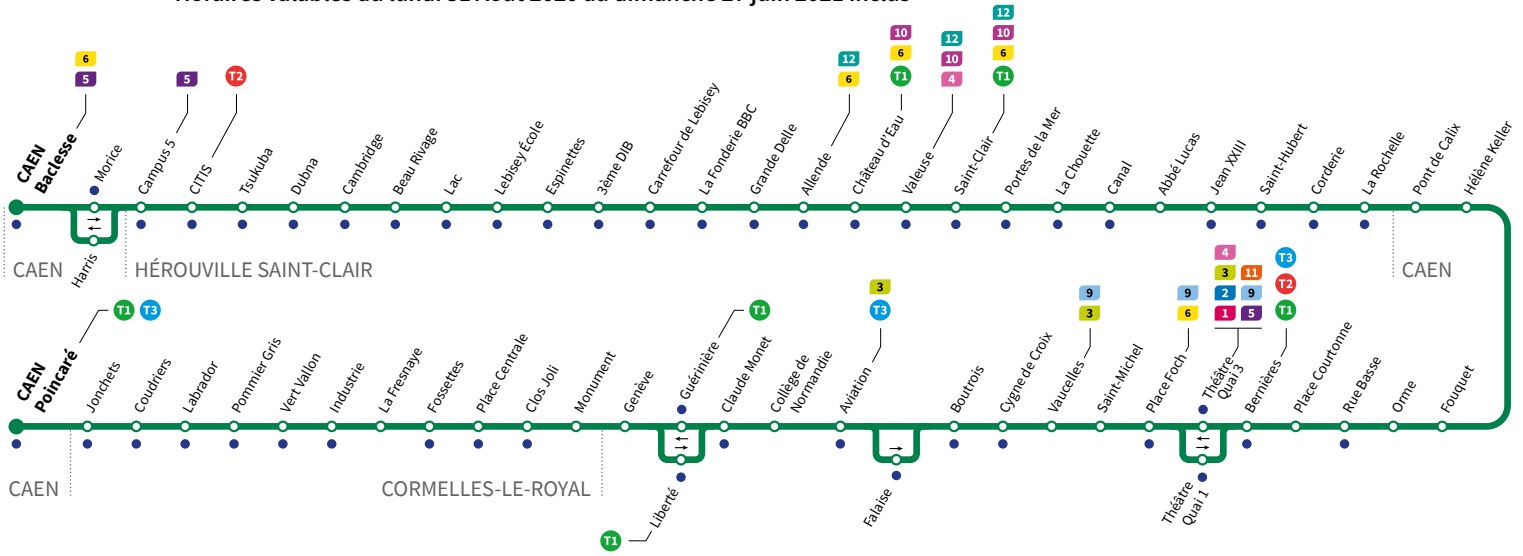

• Arrêt accessible dans les deux sens aux personnes à mobilité réduite.

Horaires valables du lundi 31 Août 2020 au dimanche 27 juin 2021 inclus\*

Lundi à vendredi Direction → CAEN - Poincaré

Retrouvez les horaires en période de vacances scolaires p.6

\*Sous réserve de modification. Horaires théoriques sous réserve des conditions de circulation.

Horaires valables du lundi 31 Août 2020 au dimanche 27 juin 2021 inclus\*

Lundi à vendredi Direction → CAEN - Baclesse