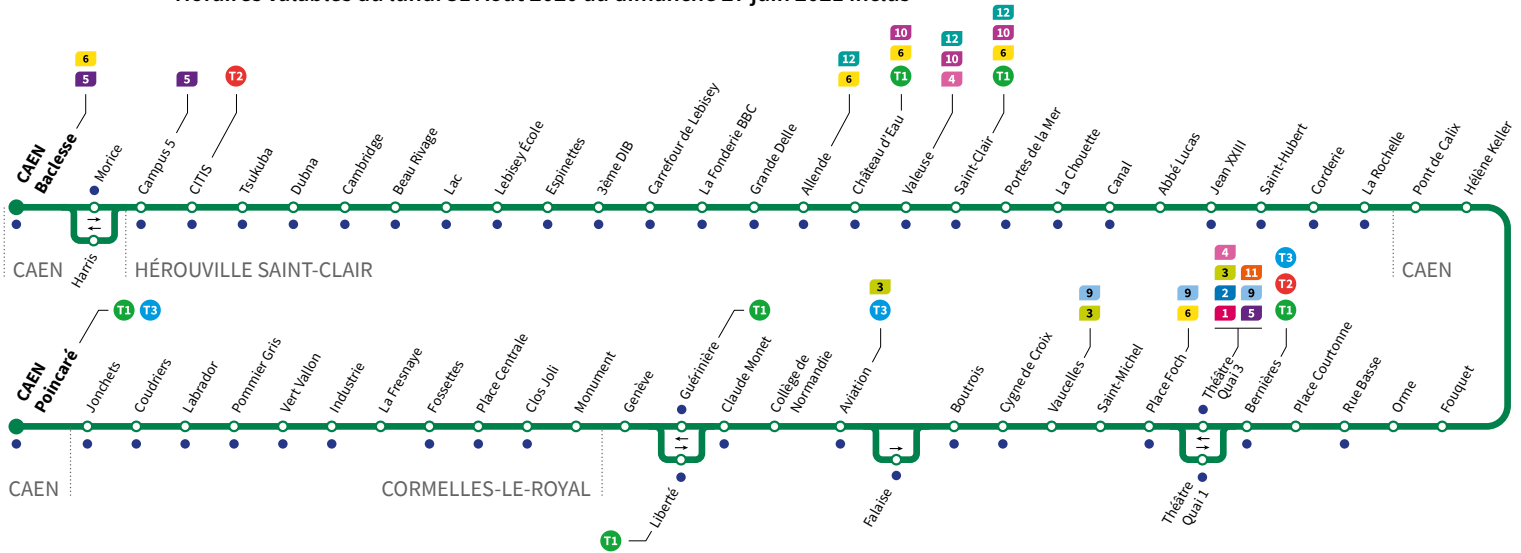

Horaires valables du lundi 31 Août 2020 au dimanche 27 juin 2021 inclus*

Samedi Direction → CAEN - Poincaré

Baclesse	5.26	6.10	6.55	7.40	8.25	9.08	9.37	10.07	10.37	11.06	11.36	12.06	12.36	13.06
CITIS	5.28	6.12	6.57	7.42	8.27	9.10	9.39	10.09	10.39	11.08	11.38	12.08	12.38	13.08
Carrefour de Lebisey	5.35	6.19	7.04	7.49	8.34	9.17	9.46	10.16	10.46	11.15	11.45	12.15	12.45	13.15
Hérouville-Saint-Clair	5.43	6.27	7.12	7.57	8.42	9.25	9.55	10.25	10.55	11.24	11.54	12.24	12.54	13.24
Abbé Lucas	5.48	6.32	7.17	8.02	8.47	9.31	10.01	10.31	11.01	11.30	12.00	12.30	13.00	13.30
Hélène Keller	5.52	6.36	7.21	8.06	8.51	9.36	10.06	10.36	11.06	11.36	12.06	12.36	13.06	13.36
Théâtre Quai 3	6.00	6.44	7.29	8.14	8.59	9.45	10.15	10.45	11.15	11.45	12.15	12.45	13.15	13.45
Vaucelles	6.03	6.47	7.32	8.17	9.02	9.48	10.18	10.48	11.18	11.49	12.19	12.49	13.19	13.49
Aviation	6.06	6.50	7.35	8.20	9.05	9.51	10.22	10.52	11.22	11.53	12.23	12.53	13.23	13.53
Guérinière	6.09	6.53	7.38	8.23	9.08	9.54	10.25	10.55	11.25	11.56	12.26	12.56	13.26	13.56
Fossettes	6.13	6.57	7.42	8.27	9.12	10.00	10.31	11.01	11.30	12.01	12.31	13.01	13.31	14.01
Poincaré	6.20	7.04	7.49	8.34	9.19	10.07	10.39	11.09	11.38	12.09	12.39	13.09	13.39	14.09

Baclesse	13.36	14.05	14.34	15.03	15.33	16.04	16.34	17.04	17.34	18.04	18.34	19.08	19.57	20.57
CITIS	13.38	14.07	14.36	15.05	15.35	16.06	16.36	17.06	17.36	18.06	18.36	19.10	19.59	20.59
Carrefour de Lebisey	13.45	14.15	14.44	15.13	15.43	16.13	16.43	17.13	17.43	18.13	18.43	19.17	20.06	21.06
Hérouville-Saint-Clair	13.54	14.24	14.53	15.22	15.52	16.22	16.52	17.22	17.52	18.22	18.52	19.25	20.14	21.14
Abbé Lucas	14.00	14.30	14.59	15.28	15.58	16.28	16.58	17.28	17.58	18.28	18.58	19.31	20.20	21.19
Hélène Keller	14.06	14.35	15.04	15.34	16.04	16.34	17.04	17.34	18.04	18.33	19.03	19.36	20.25	21.23
Théâtre Quai 3	14.15	14.45	15.15	15.45	16.15	16.45	17.15	17.45	18.15	18.45	19.15	19.45	20.34	21.30
Vaucelles	14.19	14.49	15.19	15.50	16.20	16.50	17.20	17.50	18.19	18.49	19.19	19.49	20.37	21.33
Aviation	14.23	14.53	15.23	15.54	16.24	16.54	17.24	17.54	18.23	18.53	19.23	19.53	20.40	21.36
Guérinière	14.26	14.56	15.26	15.57	16.27	16.57	17.27	17.57	18.26	18.56	19.26	19.56	20.43	21.39
Fossettes	14.31	15.01	15.31	16.02	16.32	17.02	17.33	18.03	18.32	19.02	19.32	20.02	20.48	21.44
Poincaré	14.39	15.09	15.39	16.10	16.40	17.10	17.41	18.11	18.39	19.09	19.39	20.09	20.55	21.51