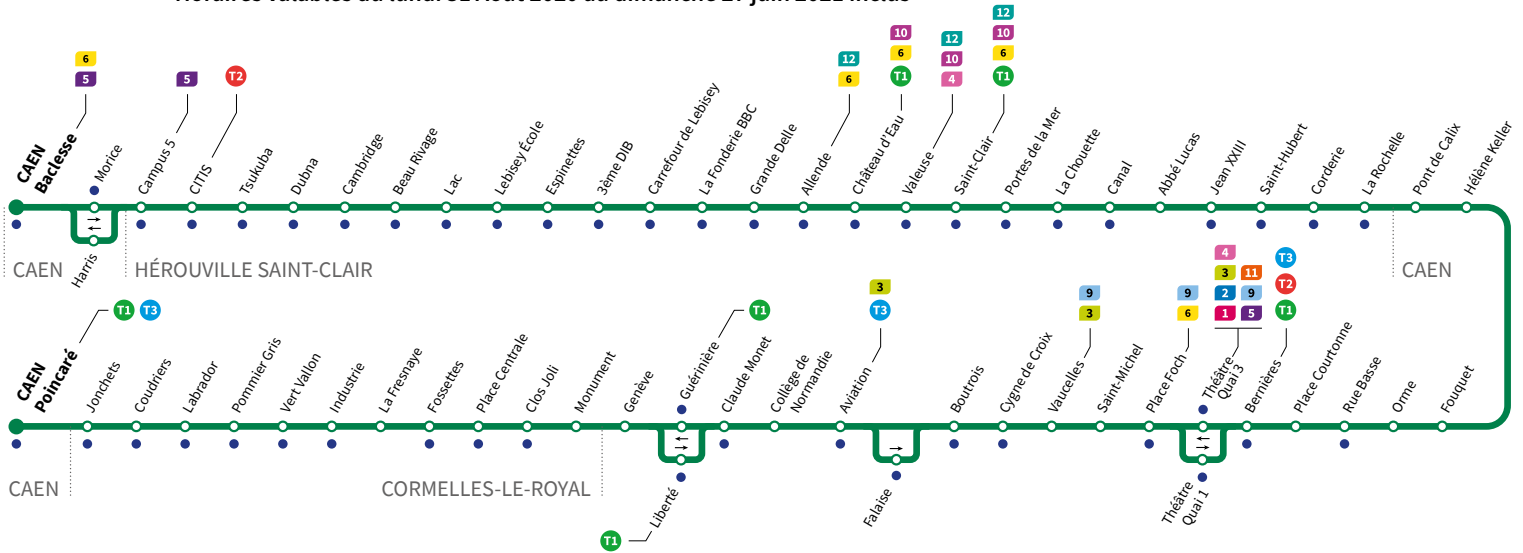

## Dimanches et fêtes : Direction → CAEN - Baclesse

Poincaré	9.02	10.06	11.26	12.41	13.57	15.12	16.25	17.40	18.52	20.12
Fossettes	9.08	10.12	11.32	12.47	14.03	15.18	16.31	17.46	18.58	20.18
Liberté	9.14	10.18	11.38	12.53	14.09	15.24	16.37	17.52	19.04	20.24
Aviation	9.17	10.21	11.41	12.56	14.12	15.27	16.40	17.55	19.07	20.27
Vaucelles	9.20	10.25	11.45	13.00	14.15	15.30	16.45	18.00	19.10	20.30
Presqu'île	9.26	10.32	11.52	13.07	14.21	15.36	16.51	18.06	19.16	20.36
Hélène Keller	9.32	10.40	12.00	13.15	14.27	15.42	16.57	18.12	19.22	20.42
Abbé Lucas	9.37	10.45	12.05	13.20	14.32	15.47	17.03	18.18	19.27	20.46
Hérouville-Saint-Clair	9.43	10.50	12.10	13.26	14.38	15.53	17.09	18.24	19.33	20.51
Carrefour de Lebisey	9.50	10.57	12.16	13.32	14.45	16.00	17.16	18.31	19.39	20.57
CITIS	9.56	11.03	12.22	13.39	14.52	16.07	17.22	18.37	19.45	21.03
Baclesse	9.59	11.06	12.25	13.42	14.55	16.10	17.25	18.40	19.48	21.06

• Arrêt accessible dans les deux sens aux personnes à mobilité réduite.

Horaires valables du lundi 31 Août 2020 au dimanche 27 juin 2021 inclus\*

VACANCES SCOLAIRES / Lundi à vendredi : Direction → CAEN - Poincaré