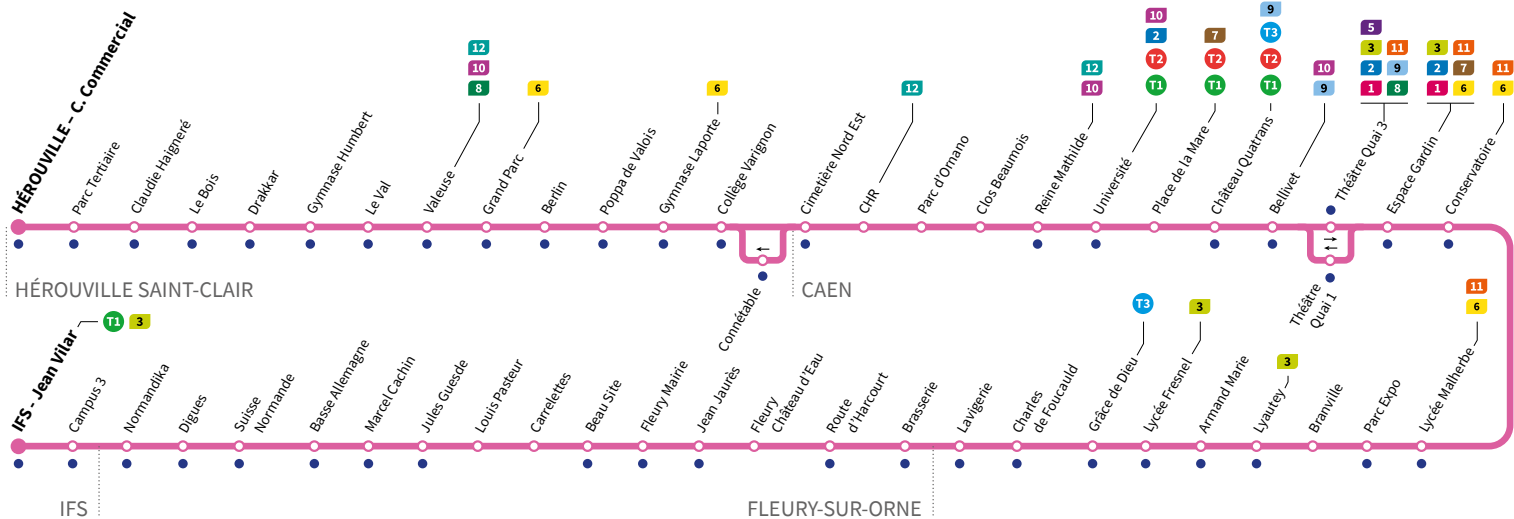

Horaires valables du lundi 31 Août 2020 au dimanche 27 juin 2021 inclus*

Lundi à vendredi Direction → IFS - Jean Vilar

Retrouvez les horaires en période de vacances scolaires p.6

Hérouville C. Commercial	5.25	6.14	6.40	6.53	7.06	7.21	7.35	7.50	8.06	8.27	8.49	9.13	9.32	9.52	10.11	10.32	10.52
Le Val	5.29	6.18	6.46	6.59	7.12	7.27	7.41	7.56	8.12	8.33	8.55	9.19	9.38	9.58	10.17	10.38	10.58
Collège Varignon	5.33	6.22	6.50	7.03	7.18	7.33	7.47	8.02	8.18	8.39	9.01	9.24	9.43	10.03	10.22	10.43	11.03
CHR	5.36	6.25	6.53	7.07	7.22	7.37	7.51	8.06	8.23	8.44	9.05	9.28	9.46	10.06	10.25	10.46	11.06
Université	5.39	6.28	6.57	7.11	7.27	7.42	7.57	8.12	8.29	8.50	9.10	9.33	9.52	10.12	10.31	10.51	11.11
Théâtre Quai 3	5.45	6.34	7.03	7.19	7.35	7.50	8.05	8.22	8.39	9.00	9.18	9.41	10.00	10.20	10.40	11.00	11.20
Lycée Malherbe	5.49	6.38	7.07	7.23	7.39	7.54	8.10	8.27	8.44	9.06	9.24	9.47	10.05	10.25	10.45	11.05	11.25
Grâce de Dieu	5.54	6.44	7.14	7.30	7.47	8.02	8.18	8.35	8.51	9.14	9.32	9.56	10.14	10.34	10.54	11.14	11.34
Fleury Mairie	6.00	6.50	7.21	7.37	7.54	8.09	8.25	8.42	8.59	9.21	9.39	10.02	10.20	10.40	11.00	11.20	11.40
Marcel Cachin	6.03	6.54	7.25	7.41	7.58	8.13	8.29	8.46	9.04	9.26	9.44	10.06	10.24	10.44	11.04	11.24	11.44
Normandika	6.07	6.58	7.29	7.45	8.02	8.17	8.33	8.50	9.08	9.30	9.48	10.10	10.28	10.48	11.08	11.28	11.48
Jean Vilar	6.12	7.03	7.34	7.50	8.07	8.22	8.38	8.55	9.13	9.35	9.53	10.15	10.33	10.53	11.13	11.33	11.53