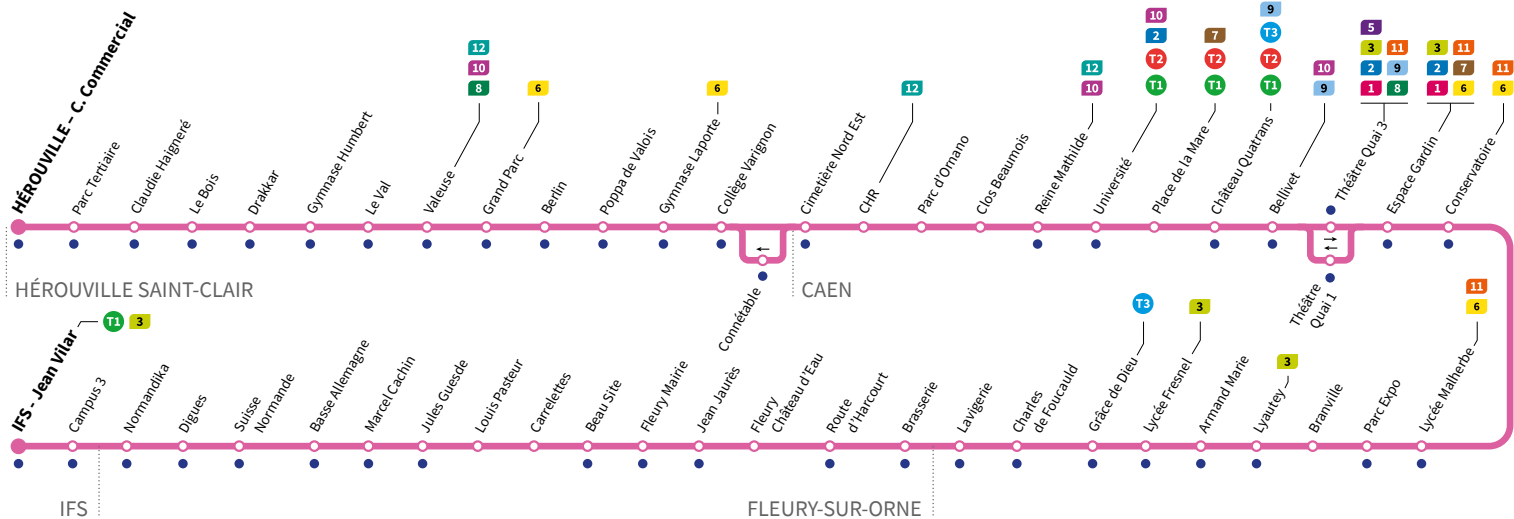

Hérouville C. Commercial	15.16	15.37	15.58	16.17	16.38	16.59	17.19	17.40	18.01	18.23	18.43	19.16	19.46	20.16	20.58	21.40	23.02
Le Val	15.21	15.42	16.03	16.22	16.43	17.04	17.24	17.44	18.05	18.27	18.47	19.20	19.50	20.20	21.02	21.44	23.08
Collège Varignon	15.26	15.47	16.08	16.27	16.48	17.09	17.29	17.49	18.10	18.32	18.52	19.25	19.55	20.25	21.07	21.48	23.12
CHR	15.30	15.51	16.12	16.31	16.52	17.13	17.33	17.53	18.14	18.36	18.56	19.29	19.58	20.28	21.10	21.51	23.15
Université	15.35	15.56	16.17	16.37	16.58	17.19	17.39	17.59	18.19	18.41	19.01	19.34	20.03	20.33	21.14	21.54	23.18
Théâtre Quai 3	15.45	16.06	16.27	16.48	17.09	17.30	17.50	18.10	18.30	18.50	19.10	19.43	20.10	20.40	21.20	22.00	23.24
Lycée Malherbe	15.50	16.12	16.33	16.54	17.15	17.36	17.56	18.16	18.35	18.55	19.15	19.48	20.14	20.44	21.24	22.04	23.28
Grâce de Dieu	15.59	16.21	16.43	17.04	17.25	17.45	18.05	18.25	18.44	19.04	19.22	19.55	20.21	20.51	21.31	22.10	23.34
Fleury Mairie	16.07	16.29	16.52	17.13	17.33	17.53	18.13	18.32	18.51	19.11	19.29	20.02	20.28	20.57	21.37	22.16	23.40
Marcel Cachin	16.12	16.34	16.58	17.19	17.39	17.59	18.19	18.37	18.55	19.15	19.33	20.06	20.32	21.01	21.41	22.20	23.43
Normandika	16.16	16.38	17.02	17.23	17.43	18.03	18.23	18.41	18.59	19.19	19.37	20.10	20.36	21.05	21.45	22.24	23.47
Jean Vilar	16.21	16.43	17.07	17.28	17.48	18.08	18.28	18.46	19.04	19.24	19.42	20.15	20.41	21.10	21.50	22.29	23.52

*Sous réserve de modification. Horaires théoriques sous réserve des conditions de circulation.

● : Arrêt accessible dans les deux sens aux personnes à mobilité réduite.

Horaires valables du lundi 31 Août 2020 au dimanche 27 juin 2021 inclus*