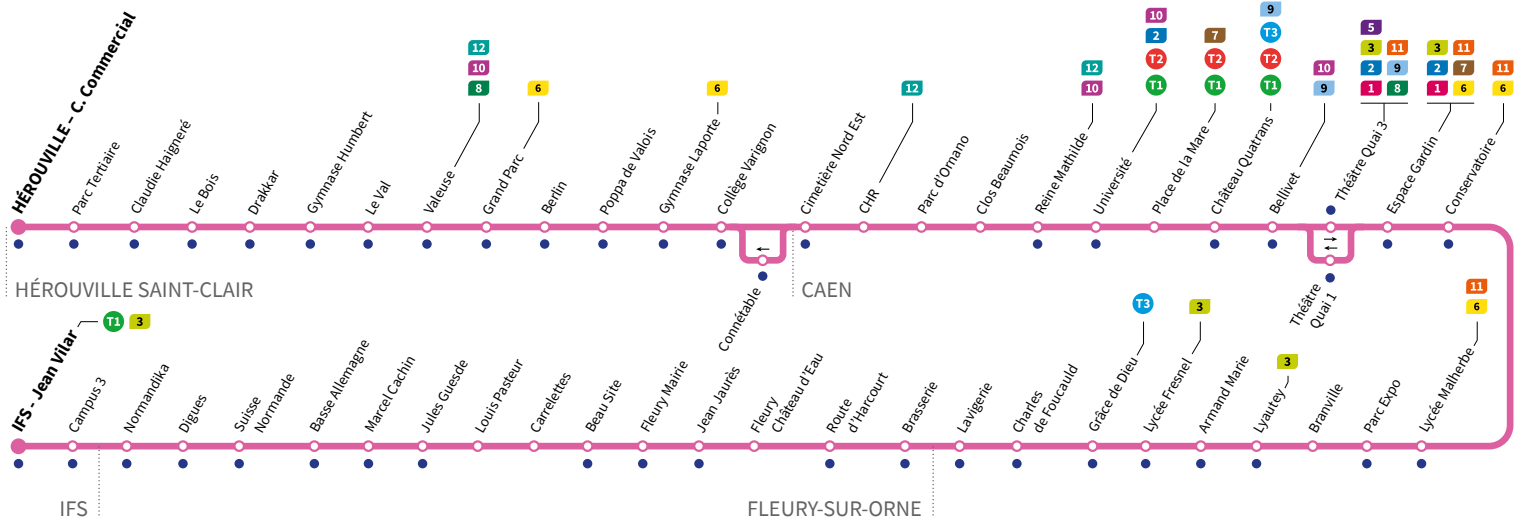

Dimanches et fêtes : Direction → HÉROUVILLE - Centre Commercial

Jean Vilar	8.50	9.53	10.59	12.04	13.12	14.15	15.24	16.33	17.43	18.51	20.01	20.59	22.06	23.03
Normandika	8.55	9.58	11.04	12.09	13.17	14.20	15.29	16.38	17.48	18.56	20.06	21.04	22.11	23.08
Marcel Cachin	8.59	10.02	11.08	12.13	13.21	14.24	15.33	16.42	17.52	19.00	20.10	21.08	22.15	23.12
Fleury Mairie	9.04	10.07	11.13	12.18	13.26	14.29	15.38	16.47	17.57	19.04	20.14	21.12	22.19	23.16
Grâce de Dieu	9.10	10.13	11.19	12.24	13.32	14.35	15.44	16.53	18.03	19.10	20.20	21.18	22.25	23.21
Lycée Malherbe	9.17	10.20	11.26	12.30	13.38	14.42	15.51	17.01	18.11	19.17	20.26	21.24	22.31	23.26
Théâtre Quai 1	9.22	10.25	11.31	12.35	13.43	14.48	15.57	17.06	18.16	19.21	20.31	21.29	22.35	23.30
Université	9.28	10.32	11.38	12.44	13.52	14.56	16.05	17.13	18.23	19.28	20.37	21.35	22.41	23.36
CHR	9.32	10.36	11.42	12.50	13.58	15.00	16.09	17.17	18.27	19.33	20.41	21.39	22.45	23.40
Collège Varignon	9.35	10.40	11.46	12.53	14.01	15.04	16.13	17.21	18.31	19.37	20.44	21.42	22.48	23.43
Le Val	9.40	10.45	11.51	12.58	14.06	15.09	16.18	17.26	18.36	19.42	20.49	21.47	22.54	23.49
Hérouville C. Commercial	9.45	10.50	11.56	13.03	14.11	15.14	16.23	17.31	18.41	19.47	20.54	21.52	22.57	23.52

● : Arrêt accessible dans les deux sens aux personnes à mobilité réduite.

Horaires valables du lundi 31 Août 2020 au dimanche 27 juin 2021 inclus*

VACANCES SCOLAIRES / Lundi à vendredi : Direction → IFS - Jean Vilar