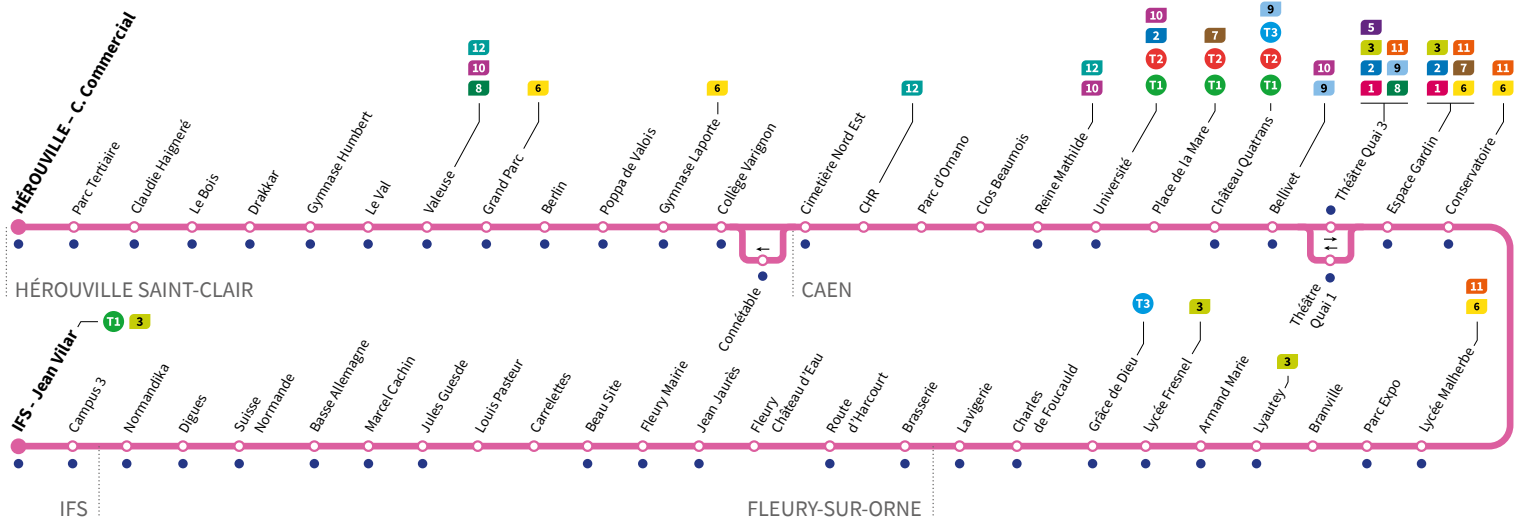

Horaires valables du lundi 31 Août 2020 au dimanche 27 juin 2021 inclus*

Dimanches et fêtes : Direction → IFS - Jean Vilar

Hérouville C. Commercial	8.50	9.54	10.58	12.06	13.10	14.19	15.24	16.33	17.41	18.52	19.57	21.03	22.03	23.08
Le Val	8.56	10.00	11.04	12.12	13.16	14.25	15.30	16.39	17.47	18.58	20.03	21.09	22.09	23.14
Collège Varignon	9.01	10.05	11.09	12.17	13.21	14.30	15.35	16.44	17.52	19.03	20.08	21.14	22.13	23.18
CHR	9.05	10.09	11.13	12.21	13.24	14.33	15.39	16.48	17.55	19.06	20.11	21.17	22.16	23.21
Université	9.09	10.13	11.18	12.25	13.28	14.37	15.43	16.52	17.59	19.10	20.15	21.21	22.19	23.24
Théâtre Quai 3	9.15	10.20	11.25	12.32	13.35	14.43	15.52	17.01	18.09	19.19	20.21	21.27	22.25	23.30
Lycée Malherbe	9.18	10.23	11.29	12.36	13.40	14.48	15.57	17.06	18.14	19.24	20.25	21.31	22.29	23.33
Grâce de Dieu	9.24	10.29	11.36	12.43	13.47	14.56	16.04	17.14	18.22	19.32	20.31	21.37	22.35	23.39
Fleury Mairie	9.30	10.35	11.42	12.49	13.53	15.02	16.10	17.21	18.29	19.39	20.37	21.43	22.41	23.45
Marcel Cachin	9.34	10.39	11.46	12.52	13.56	15.06	16.14	17.25	18.33	19.43	20.41	21.47	22.45	23.48
Normandika	9.38	10.43	11.50	12.56	14.00	15.10	16.18	17.29	18.37	19.47	20.45	21.51	22.49	23.52
Jean Vilar	9.43	10.48	11.55	13.01	14.05	15.15	16.23	17.34	18.42	19.52	20.50	21.56	22.54	23.57

Dimanches et fêtes : Direction → HÉROUVILLE - Centre Commercial

Jean Vilar	8.50	9.53	10.59	12.04	13.12	14.15	15.24	16.33	17.43	18.51	20.01	20.59	22.06	23.03
Normandika	8.55	9.58	11.04	12.09	13.17	14.20	15.29	16.38	17.48	18.56	20.06	21.04	22.11	23.08
Marcel Cachin	8.59	10.02	11.08	12.13	13.21	14.24	15.33	16.42	17.52	19.00	20.10	21.08	22.15	23.12
Fleury Mairie	9.04	10.07	11.13	12.18	13.26	14.29	15.38	16.47	17.57	19.04	20.14	21.12	22.19	23.16
Grâce de Dieu	9.10	10.13	11.19	12.24	13.32	14.35	15.44	16.53	18.03	19.10	20.20	21.18	22.25	23.21
Lycée Malherbe	9.17	10.20	11.26	12.30	13.38	14.42	15.51	17.01	18.11	19.17	20.26	21.24	22.31	23.26
Théâtre Quai 1	9.22	10.25	11.31	12.35	13.43	14.48	15.57	17.06	18.16	19.21	20.31	21.29	22.35	23.30
Université	9.28	10.32	11.38	12.44	13.52	14.56	16.05	17.13	18.23	19.28	20.37	21.35	22.41	23.36
CHR	9.32	10.36	11.42	12.50	13.58	15.00	16.09	17.17	18.27	19.33	20.41	21.39	22.45	23.40
Collège Varignon	9.35	10.40	11.46	12.53	14.01	15.04	16.13	17.21	18.31	19.37	20.44	21.42	22.48	23.43
Le Val	9.40	10.45	11.51	12.58	14.06	15.09	16.18	17.26	18.36	19.42	20.49	21.47	22.54	23.49
Hérouville C. Commercial	9.45	10.50	11.56	13.03	14.11	15.14	16.23	17.31	18.41	19.47	20.54	21.52	22.57	23.52