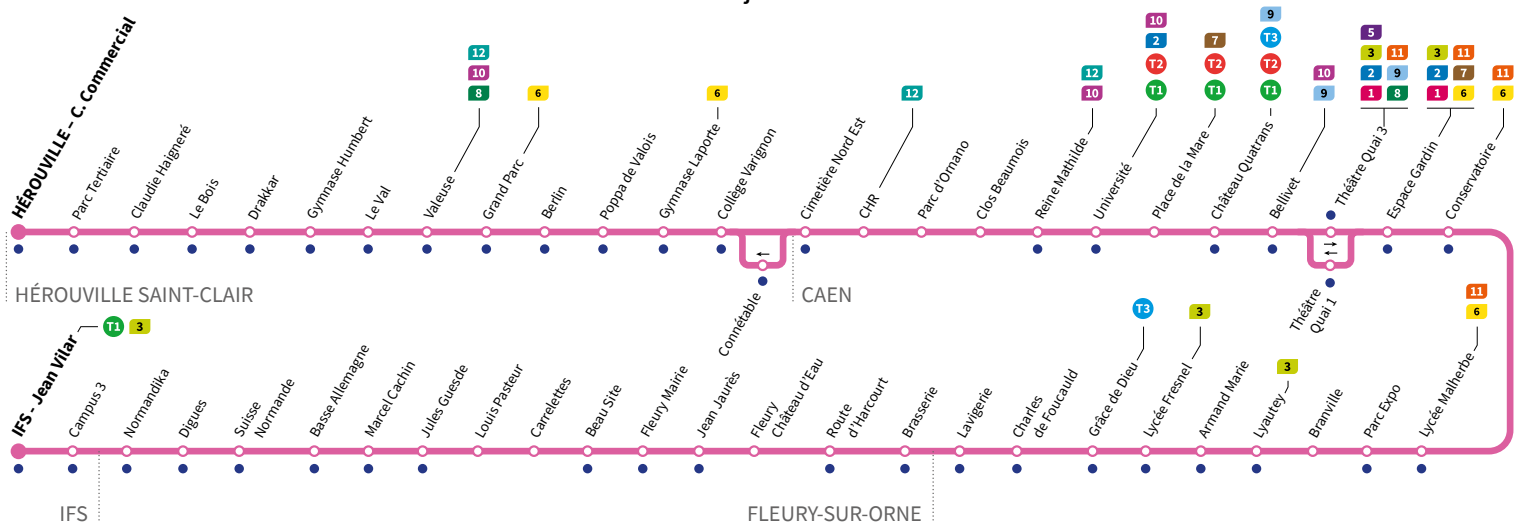

Horaires valables du lundi 31 Août 2020 au dimanche 27 juin 2021 inclus*

Samedi Direction → HÉROUVILLE - Centre Commercial

Jean Vilar	5.14	5.52	6.44	7.14	7.44	8.14	8.44	9.05	9.25	9.45	10.05	10.24	10.44	11.04	11.24
Normandika	5.19	5.57	6.49	7.19	7.49	8.19	8.49	9.10	9.30	9.50	10.10	10.29	10.49	11.09	11.29
Marcel Cachin	5.23	6.01	6.53	7.23	7.53	8.23	8.53	9.14	9.34	9.54	10.14	10.33	10.53	11.13	11.33
Fleury Mairie	5.28	6.06	6.58	7.28	7.58	8.28	8.58	9.19	9.39	9.59	10.19	10.38	10.58	11.18	11.38
Grâce de Dieu	5.34	6.12	7.04	7.34	8.04	8.34	9.04	9.25	9.45	10.05	10.25	10.44	11.04	11.24	11.44
Lycée Malherbe	5.41	6.19	7.11	7.41	8.11	8.41	9.11	9.32	9.52	10.12	10.32	10.51	11.11	11.31	11.51
Théâtre Quai 1	5.45	6.23	7.15	7.45	8.15	8.45	9.15	9.36	9.57	10.17	10.37	10.57	11.17	11.37	11.57
Université	5.51	6.29	7.21	7.51	8.21	8.51	9.22	9.43	10.04	10.25	10.45	11.04	11.25	11.45	12.05
CHR	5.55	6.33	7.25	7.55	8.25	8.55	9.26	9.47	10.08	10.29	10.50	11.09	11.30	11.50	12.09
Collège Varignon	5.58	6.36	7.28	7.58	8.29	8.59	9.30	9.51	10.12	10.33	10.53	11.12	11.33	11.54	12.13
Le Val	6.03	6.41	7.33	8.03	8.34	9.04	9.35	9.56	10.17	10.38	10.59	11.18	11.39	12.00	12.19
Hérouville C. Commercial	6.07	6.45	7.37	8.07	8.38	9.08	9.39	10.00	10.20	10.41	11.02	11.21	11.42	12.03	12.22

Jean Vilar	11.44	12.04	12.24	12.45	13.04	13.23	13.43	14.02	14.21	14.41	15.00	15.19	15.40	16.00	16.20
Normandika	11.49	12.09	12.29	12.50	13.09	13.28	13.48	14.07	14.26	14.46	15.05	15.24	15.45	16.05	16.25
Marcel Cachin	11.53	12.13	12.33	12.54	13.13	13.32	13.52	14.11	14.30	14.50	15.09	15.28	15.49	16.09	16.29
Fleury Mairie	11.58	12.18	12.38	12.59	13.18	13.38	13.58	14.17	14.36	14.56	15.15	15.34	15.55	16.15	16.35
Grâce de Dieu	12.04	12.24	12.44	13.05	13.25	13.45	14.05	14.24	14.43	15.03	15.22	15.41	16.02	16.22	16.42
Lycée Malherbe	12.11	12.31	12.51	13.12	13.32	13.52	14.12	14.31	14.51	15.11	15.30	15.49	16.10	16.30	16.50
Théâtre Quai 1	12.17	12.37	12.57	13.17	13.37	13.57	14.17	14.36	14.56	15.16	15.35	15.54	16.15	16.35	16.55
Université	12.24	12.44	13.04	13.24	13.44	14.04	14.26	14.45	15.05	15.25	15.44	16.03	16.24	16.44	17.06
CHR	12.28	12.48	13.08	13.28	13.48	14.08	14.31	14.50	15.10	15.30	15.49	16.08	16.29	16.49	17.11
Collège Varignon	12.32	12.52	13.12	13.32	13.52	14.12	14.35	14.54	15.13	15.33	15.52	16.11	16.33	16.53	17.15
Le Val	12.38	12.58	13.18	13.38	13.58	14.18	14.41	15.00	15.19	15.39	15.58	16.18	16.40	16.59	17.21
Hérouville C. Commercial	12.41	13.01	13.21	13.41	14.01	14.21	14.44	15.03	15.22	15.42	16.01	16.22	16.44	17.02	17.24