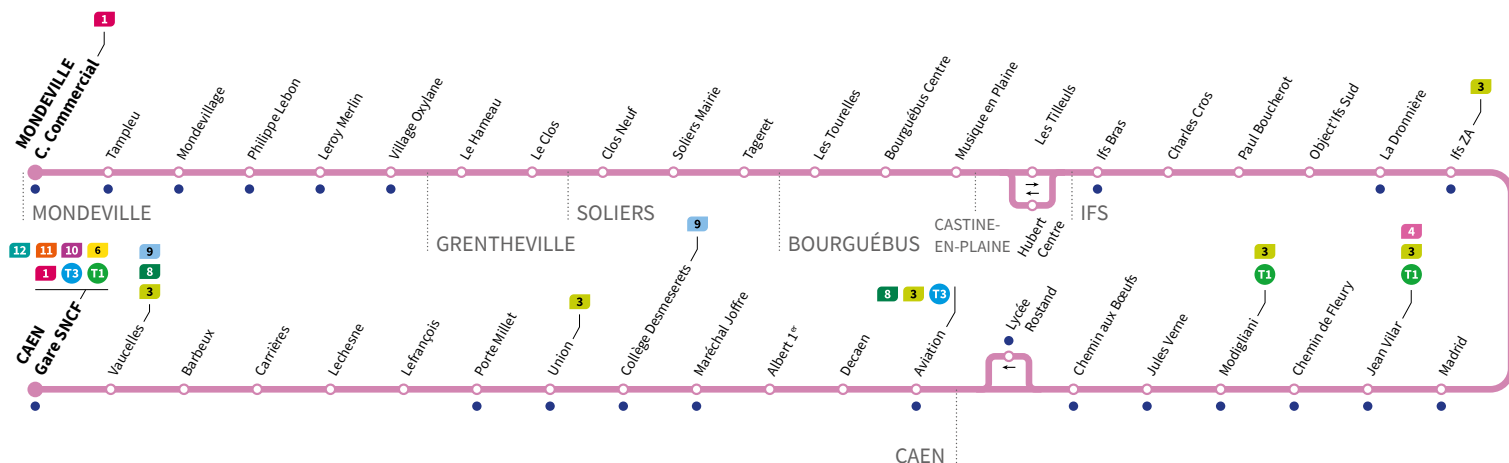

Horaires valables du lundi 31 Août 2020 au dimanche 27 juin 2021 inclus*

La ligne 30 ne circule pas les dimanches et jours fériés.

TOUTE L'ANNÉE / Lundi à samedi ... Direction → MONDEVILLE - Centre Commercial

Gare SNCF	8.14	10.12	12.12	14.09	16.10	18.08	20.06
Lefrançois	8.18	10.16	12.16	14.13	16.14	18.12	20.10
Collège Desmeserets	8.21	10.19	12.19	14.16	16.17	18.15	20.13
Aviation	8.25	10.23	12.23	14.20	16.21	18.19	20.17
Modigliani	8.30	10.28	12.28	14.25	16.26	18.24	20.22
Jean Vilar	8.32	10.31	12.31	14.28	16.29	18.26	20.24
Ifs ZA	8.36	10.35	12.35	14.32	16.33	18.30	20.28
Paul Boucherot	8.41	10.40	12.40	14.37	16.38	18.35	20.33
Hubert Centre	8.48	10.47	12.47	14.44	16.45	18.42	20.40
Bourguébus Centre	8.52	10.51	12.51	14.48	16.49	18.46	20.44
Soliers Mairie	8.55	10.54	12.54	14.51	16.52	18.49	20.47
Le Hameau	8.58	10.57	12.57	14.54	16.55	18.52	20.50
Mondeville C. Commercial	9.08	11.07	13.07	15.05	17.06	19.02	20.59

TOUTE L'ANNÉE / Lundi à samedi ... Direction → CAEN - Gare SNCF

Mondeville C. Commercial	7.16	9.14	11.13	13.13	15.11	17.12	19.08
Le Hameau	7.25	9.23	11.23	13.21	15.21	17.20	19.17
Soliers Mairie	7.28	9.26	11.26	13.24	15.24	17.23	19.20
Bourguébus Centre	7.31	9.29	11.29	13.27	15.27	17.26	19.23
Les Tilleuls	7.35	9.33	11.33	13.31	15.31	17.30	19.27
Paul Boucherot	7.41	9.39	11.39	13.37	15.37	17.36	19.33
Ifs ZA	7.45	9.43	11.43	13.41	15.41	17.40	19.37
Jean Vilar	7.49	9.47	11.47	13.45	15.45	17.44	19.41
Modigliani	7.51	9.49	11.49	13.47	15.47	17.46	19.43
Aviation	7.56	9.54	11.54	13.52	15.52	17.51	19.48
Collège Desmeserets	8.01	9.59	11.59	13.57	15.57	17.56	19.53
Lefrançois	8.03	10.01	12.01	13.59	15.59	17.58	19.55
Gare SNCF	8.07	10.05	12.05	14.03	16.03	18.02	19.59