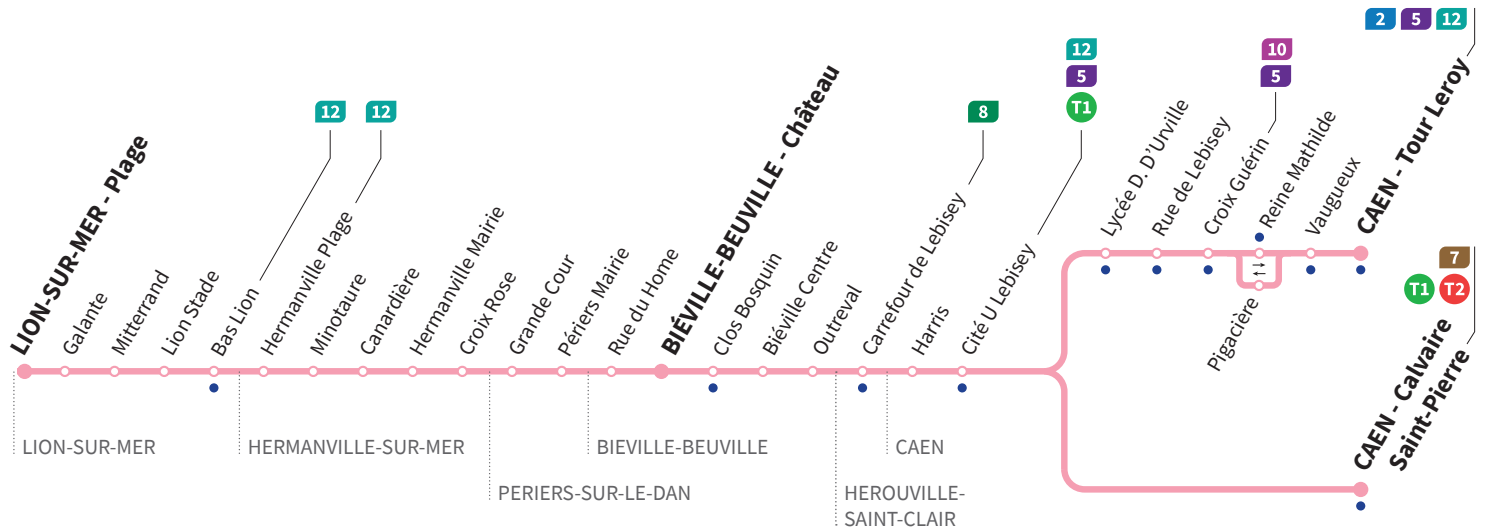

Horaires valables du lundi 31 Août 2020 au dimanche 27 juin 2021 inclus*

Lundi à samedi / Dimanches et fêtes : Direction → BIÉVILLE-BEUVILLE / LION-SUR-MER - Plage

Retrouvez les horaires en période de vacances scolaires p.7-8

(1) Service réalisé par un véhicule Bus Verts.

Horaires valables du lundi 31 Août 2020 au dimanche 27 juin 2021 inclus*

Lundi à samedi / Dimanches et fêtes : Direction → BIÉVILLE-BEUVILLE / LION-SUR-MER - Plage