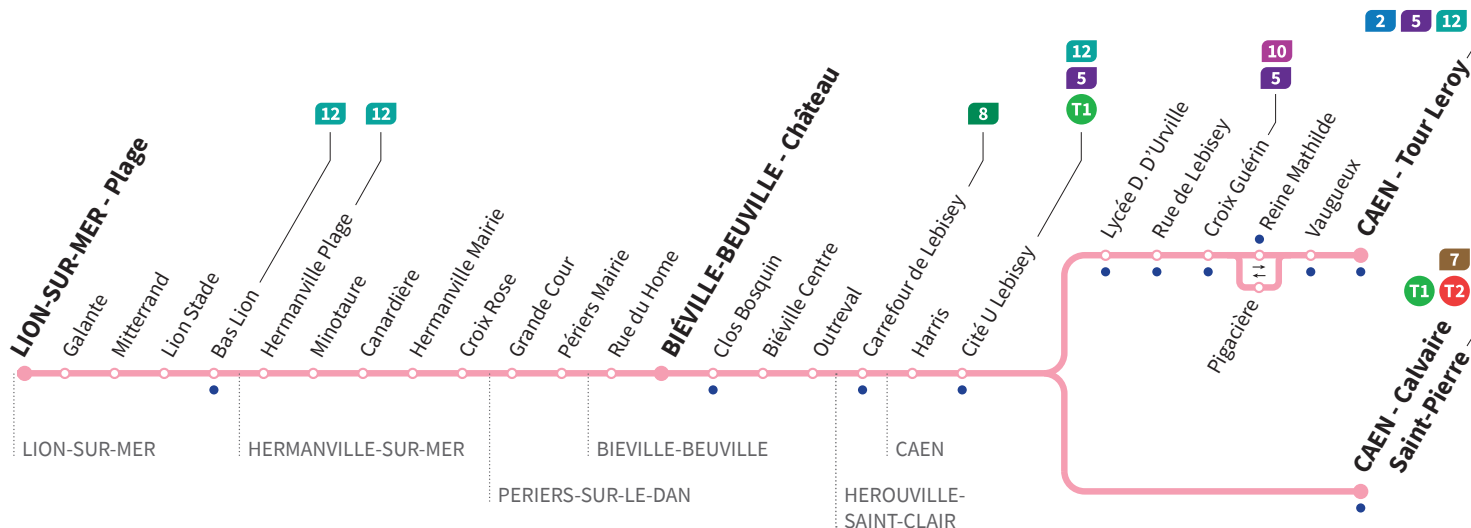

(1) Service réalisé par un véhicule Bus Verts.

Horaires valables du lundi 31 Août 2020 au dimanche 27 juin 2021 inclus*

Lundi à samedi / Dimanches et fêtes : Direction → BIÉVILLE-BEUVILLE / LION-SUR-MER - Plage

• Arrêt accessible dans les deux sens aux personnes à mobilité réduite.

Horaires valables du lundi 31 Août 2020 au dimanche 27 juin 2021 inclus*

VACANCES SCOLAIRES / Lundi à samedi / Dimanches et fêtes : Direction → CAEN - Gare SNCF