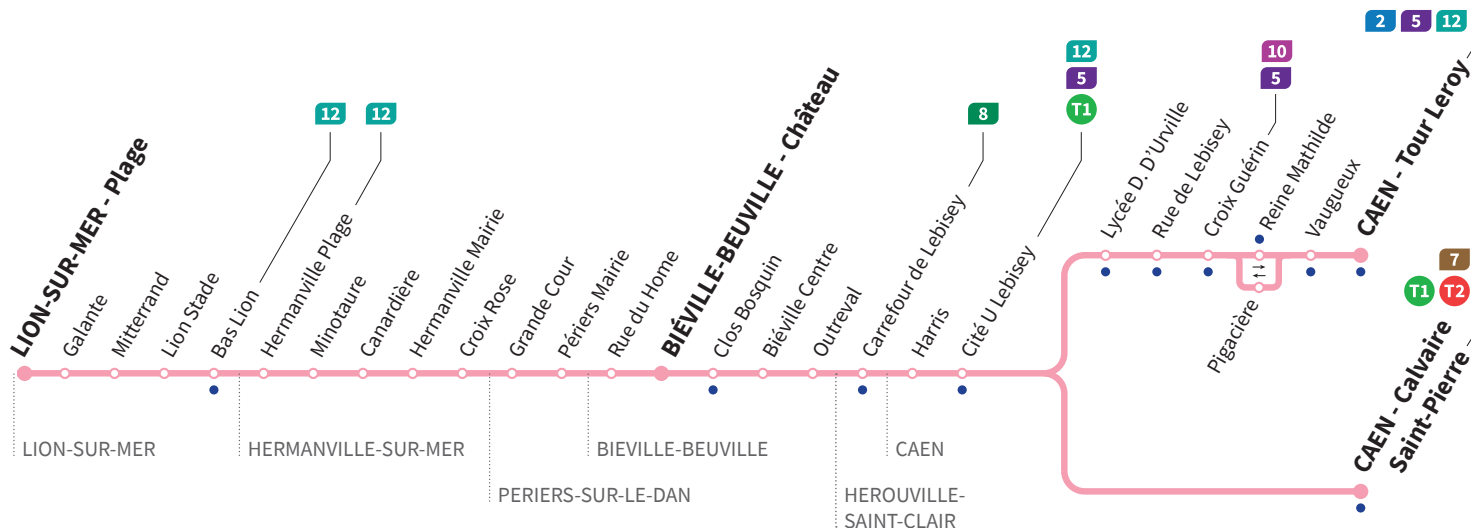

HORAIRES VACANCES SCOLAIRES

Toussaint :
du 26/10 au 01/11 2020
(seulement la deuxième semaine)
Noël :
du 21/12 2020 au 03/01 2021

Les lignes de bus circulent avec des horaires spécifiques pendant les vacances scolaires :

Hiver :
du 22/02 au 07/03 2021
Printemps :
du 26/04 au 09/05 2021
Aucun bus ne circule le 1^{er} mai

• Arrêt accessible dans les deux sens aux personnes à mobilité réduite.

Horaires valables du lundi 31 Août 2020 au dimanche 27 juin 2021 inclus*