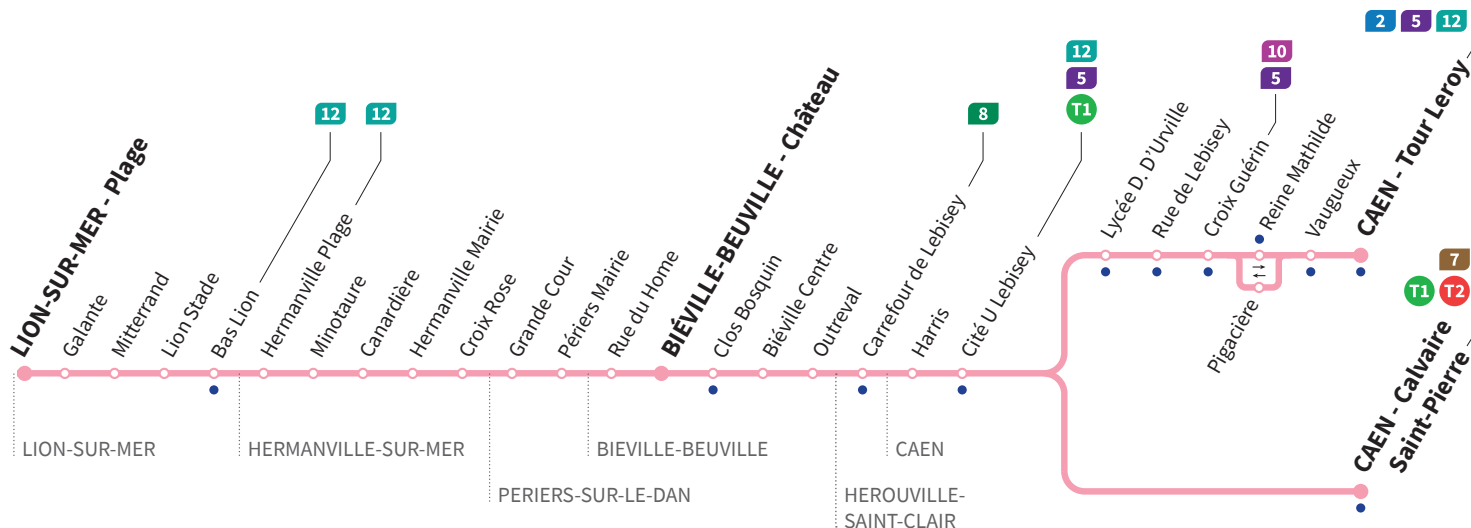

• Arrêt accessible dans les deux sens aux personnes à mobilité réduite.

Horaires valables du lundi 31 Août 2020 au dimanche 27 juin 2021 inclus*

Lundi à samedi / Dimanches et fêtes : Direction → CAEN - Gare SNCF

(1) Service réalisé par un véhicule Bus Verts.

(2) Dessert l'école primaire de Biéville-Beuville en période scolaire uniquement.

• Arrêt accessible dans les deux sens aux personnes à mobilité réduite.

Horaires valables du lundi 31 Août 2020 au dimanche 27 juin 2021 inclus*