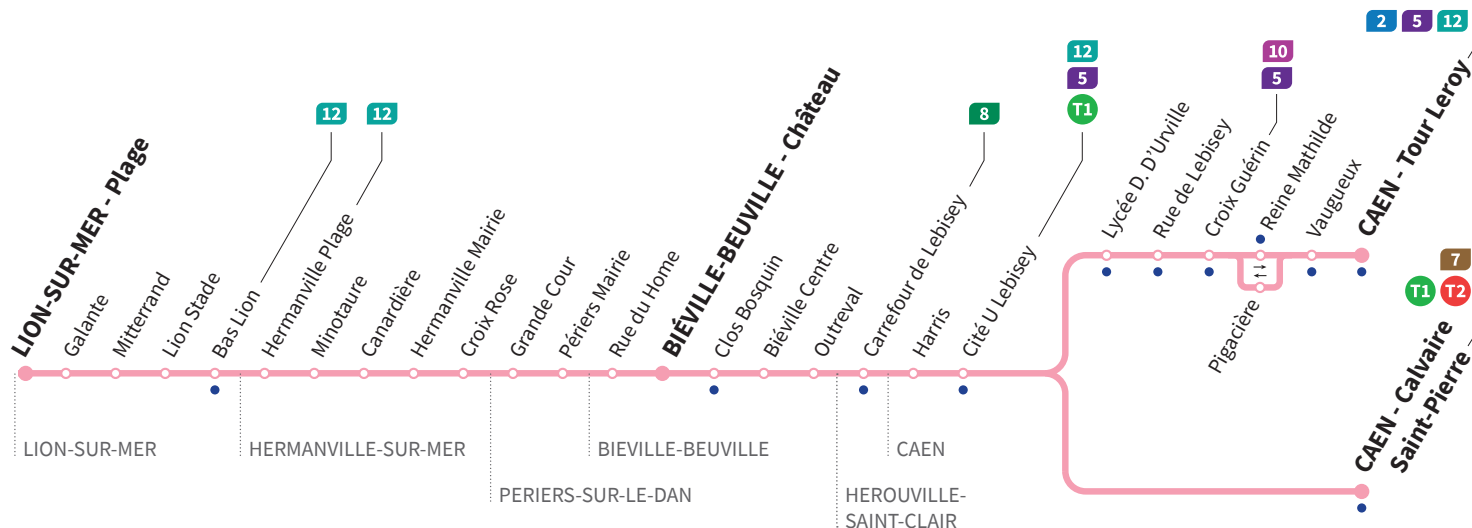

• Arrêt accessible dans les deux sens aux personnes à mobilité réduite.

Horaires valables du lundi 31 Août 2020 au dimanche 27 juin 2021 inclus*

VACANCES SCOLAIRES / Lundi à samedi / Dimanches et fêtes : Direction → CAEN - Gare SNCF

HORAIRES VACANCES SCOLAIRES

Les lignes de bus circulent avec des horaires spécifiques pendant les vacances scolaires :

Toussaint :
du 26/10 au 01/11 2020
(seulement la deuxième semaine)
Noël :
du 21/12 2020 au 03/01 2021

Hiver :
du 22/02 au 07/03 2021
Printemps :
du 26/04 au 09/05 2021
Aucun bus ne circule le 1^{er} mai

• Arrêt accessible dans les deux sens aux personnes à mobilité réduite.

Horaires valables du lundi 31 Août 2020 au dimanche 27 juin 2021 inclus*