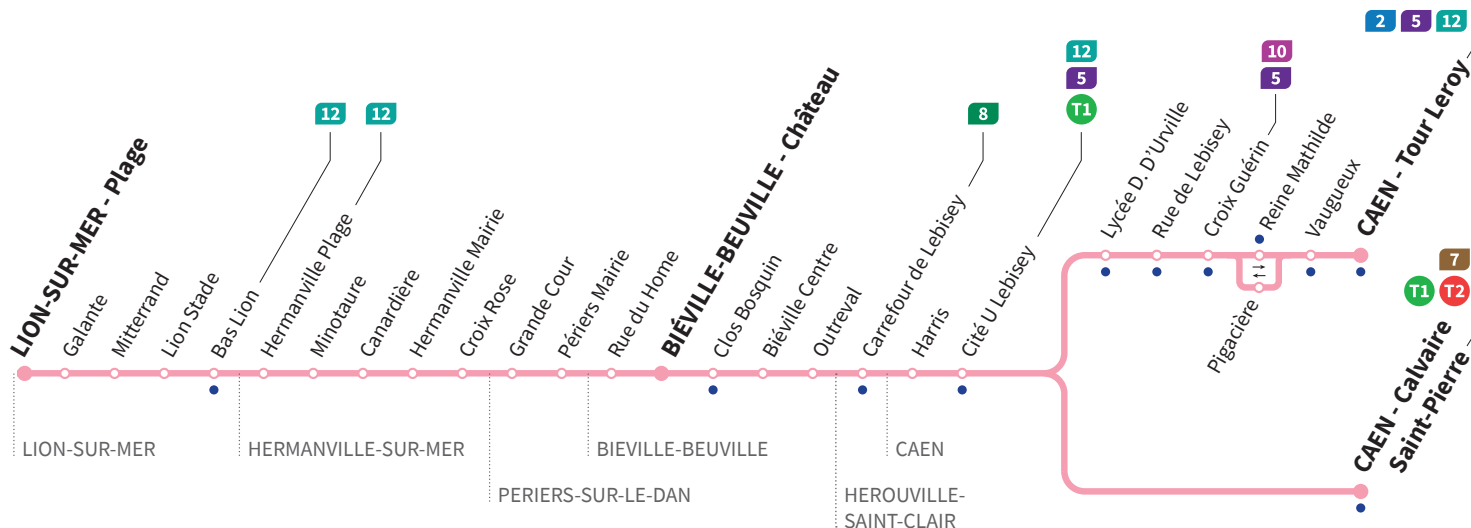

HORAIRES VACANCES SCOLAIRES

Toussaint :
du 26/10 au 01/11 2020
(seulement la deuxième semaine)
Noël :
du 21/12 2020 au 03/01 2021

Les lignes de bus circulent avec des horaires spécifiques pendant les vacances scolaires :

Hiver :
du 22/02 au 07/03 2021
Printemps :
du 26/04 au 09/05 2021
Aucun bus ne circule le 1^{er} mai

● Arrêt accessible dans les deux sens aux personnes à mobilité réduite.

Horaires valables du lundi 31 Août 2020 au dimanche 27 juin 2021 inclus*