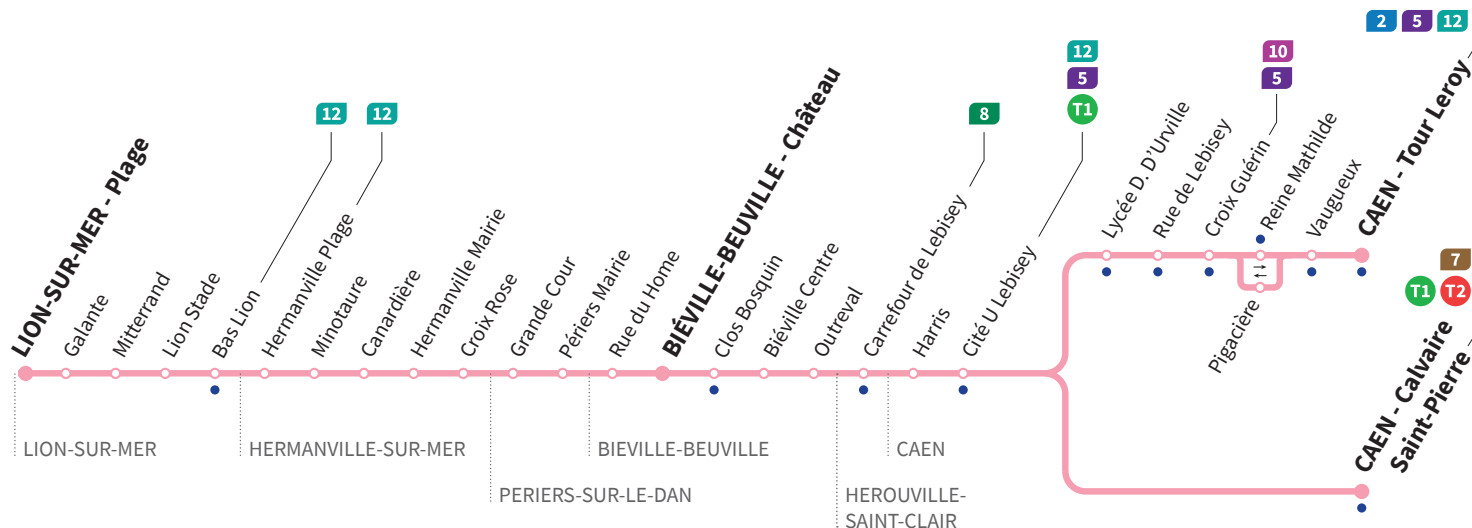

Horaires valables du lundi 31 Août 2020 au dimanche 27 juin 2021 inclus*

Lundi à samedi / Dimanches et fêtes : Direction → BIÉVILLE-BEUVILLE / LION-SUR-MER - Plage

Retrouvez les horaires en période de vacances scolaires p.7-8