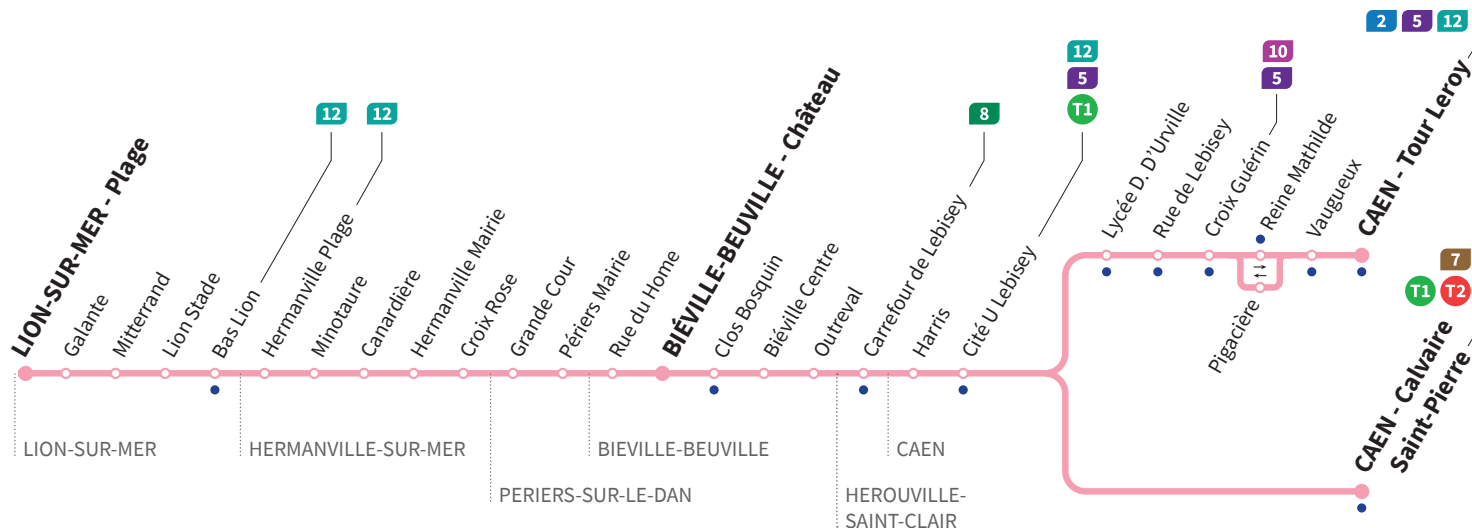

(1) Service réalisé par un véhicule Bus Verts.

(2) Dessert l'école primaire de Biéville-Beuville en période scolaire uniquement.

• Arrêt accessible dans les deux sens aux personnes à mobilité réduite.

Horaires valables du lundi 31 Août 2020 au dimanche 27 juin 2021 inclus*

Horaires valables du lundi 31 Août 2020 au dimanche 27 juin 2021 inclus*

Lundi à samedi / Dimanches et fêtes : Direction → BIÉVILLE-BEUVILLE / LION-SUR-MER - Plage

Retrouvez les horaires en période de vacances scolaires p.7-8