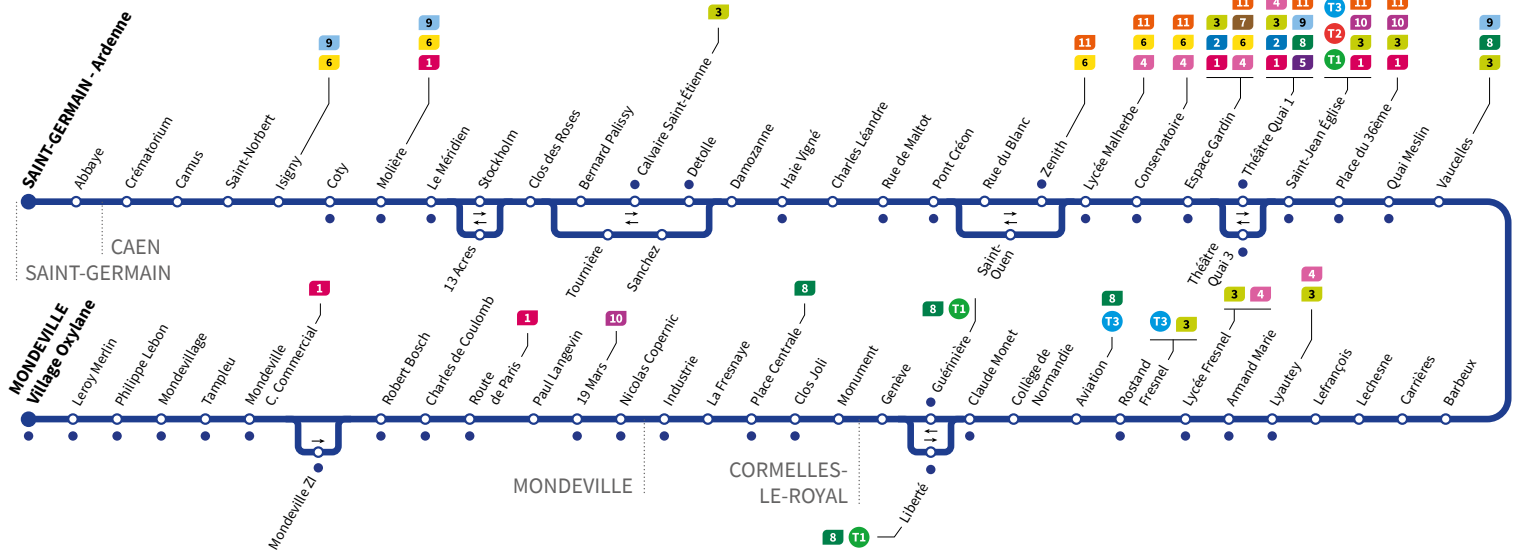

Horaires valables du lundi 31 Août 2020 au dimanche 27 juin 2021 inclus\*

La ligne 21 ne circule pas les dimanches et jours fériés.

**Lundi à vendredi** Direction → MONDEVILLE - Village Oxyane

Retrouvez les horaires en période de vacances scolaires p.4

**Lundi à vendredi** Direction → SAINT-GERMAIN - Ardenne

Retrouvez les horaires en période de vacances scolaires p.5

Village Oxyrane	6.20	6.57	7.33	8.16	9.00	9.39	10.19	10.59	11.39	12.21	13.00
Mondeville C. Commercial	6.28	7.05	7.41	8.24	9.08	9.47	10.27	11.07	11.47	12.29	13.08
Paul Langevin	6.36	7.13	7.49	8.32	9.16	9.56	10.36	11.16	11.56	12.38	13.17
Place Centrale	6.43	7.20	7.56	8.39	9.23	10.03	10.43	11.23	12.03	12.45	13.24
Liberté	6.46	7.23	8.00	8.43	9.26	10.06	10.46	11.26	12.06	12.48	13.27
Aviation	6.49	7.26	8.04	8.47	9.29	10.09	10.49	11.29	12.09	12.51	13.30
Lyautey	6.53	7.31	8.09	8.52	9.33	10.13	10.53	11.33	12.13	12.55	13.34
Vaucelles	6.56	7.34	8.13	8.56	9.37	10.17	10.57	11.37	12.17	12.58	13.37
Théâtre Quai 3	7.01	7.41	8.22	9.05	9.45	10.25	11.05	11.45	12.25	13.06	13.46
Pont Créon	7.07	7.49	8.30	9.13	9.53	10.33	11.13	11.53	12.33	13.14	13.55
Haie Vigné	7.10	7.52	8.33	9.16	9.56	10.36	11.16	11.56	12.36	13.17	13.58
Clos des Roses	7.13	7.56	8.37	9.20	10.00	10.40	11.20	12.00	12.40	13.20	14.01
Coty	7.16	8.00	8.41	9.24	10.04	10.44	11.24	12.04	12.44	13.24	14.05
Ardenne	7.22	8.07	8.48	9.30	10.10	10.50	11.30	12.10	12.51	13.30	14.11