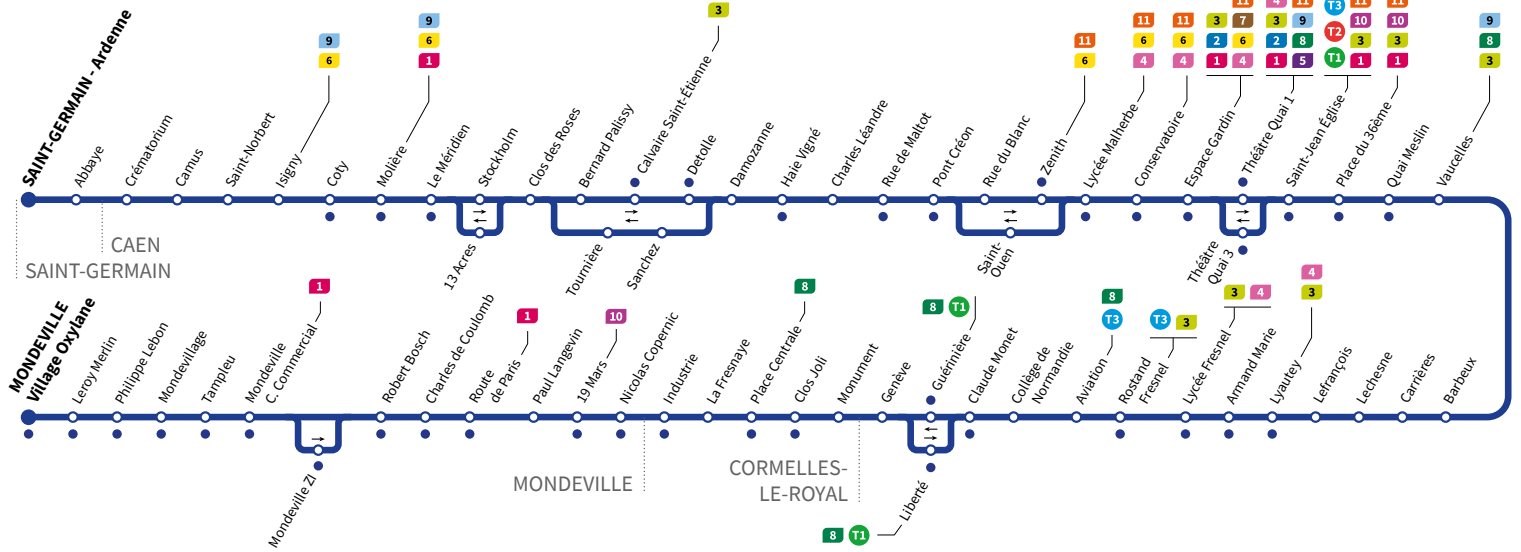

Horaires valables du lundi 31 Août 2020 au dimanche 27 juin 2021 inclus*

La ligne 21 ne circule pas les dimanches et jours fériés.

Samedi Direction → MONDEVILLE - Village Oxyrane

Ardenne	6.22	7.17	8.03	8.53	9.44	10.34	11.24	12.25	13.25	14.22	15.22	16.23	17.23	18.24	19.25
Coty	6.28	7.23	8.09	8.59	9.50	10.40	11.30	12.31	13.31	14.28	15.28	16.29	17.29	18.30	19.31
Clos des Roses	6.31	7.26	8.12	9.02	9.53	10.43	11.33	12.34	13.34	14.32	15.32	16.32	17.32	18.33	19.34
Haie Vigné	6.34	7.29	8.16	9.06	9.58	10.48	11.38	12.38	13.38	14.37	15.37	16.37	17.37	18.38	19.39
Pont Créon	6.37	7.32	8.19	9.09	10.01	10.51	11.41	12.41	13.41	14.41	15.41	16.41	17.41	18.41	19.42
Théâtre Quai 1	6.45	7.40	8.28	9.18	10.10	11.00	11.50	12.50	13.50	14.50	15.50	16.50	17.50	18.50	19.51
Vaucelles	6.50	7.45	8.33	9.23	10.16	11.06	11.56	12.57	13.56	14.56	15.56	16.56	17.56	18.55	19.56
Lyautey	6.53	7.48	8.36	9.26	10.20	11.10	12.00	13.01	14.00	15.00	16.00	17.00	18.00	18.58	19.59
Aviation	6.57	7.52	8.40	9.30	10.24	11.14	12.04	13.05	14.04	15.04	16.04	17.04	18.04	19.02	20.03
Guérinière	7.00	7.54	8.42	9.33	10.27	11.17	12.07	13.08	14.07	15.07	16.07	17.07	18.07	19.05	20.06
Place Centrale	7.03	7.57	8.45	9.37	10.31	11.21	12.11	13.11	14.11	15.11	16.11	17.11	18.11	19.08	20.09
Paul Langevin	7.08	8.03	8.51	9.43	10.37	11.27	12.17	13.17	14.17	15.17	16.17	17.17	18.17	19.14	20.15
Mondeville C. Commercial	7.18	8.13	9.01	9.53	10.47	11.37	12.27	13.29	14.29	15.29	16.31	17.31	18.30	19.25	20.26
Village Oxyrane	7.25	8.20	9.08	10.00	10.54	11.44	12.34	13.36	14.37	15.40	16.44	17.44	18.38	19.32	20.33

Samedi Direction → SAINT-GERMAIN - Ardenne

Village Oxyrane	5.59	6.49	7.39	8.28	9.17	10.08	11.09	12.08	12.59	13.59	14.57	15.55	16.54	17.56	19.04
Mondeville C. Commercial	6.07	6.57	7.47	8.36	9.25	10.16	11.17	12.17	13.09	14.10	15.08	16.07	17.08	18.10	19.15
Paul Langevin	6.15	7.05	7.55	8.44	9.34	10.25	11.26	12.26	13.18	14.19	15.19	16.18	17.19	18.19	19.24
Place Centrale	6.22	7.12	8.02	8.51	9.41	10.32	11.33	12.33	13.25	14.26	15.26	16.25	17.26	18.26	19.29
Liberté	6.25	7.15	8.05	8.54	9.44	10.35	11.36	12.36	13.29	14.29	15.29	16.28	17.30	18.30	19.32
Aviation	6.28	7.18	8.08	8.57	9.47	10.38	11.39	12.39	13.32	14.33	15.33	16.32	17.34	18.34	19.35
Lyautey	6.32	7.22	8.12	9.01	9.51	10.42	11.43	12.43	13.36	14.37	15.37	16.36	17.38	18.38	19.39
Vaucelles	6.35	7.25	8.15	9.04	9.54	10.46	11.46	12.46	13.40	14.40	15.40	16.39	17.41	18.41	19.42
Théâtre Quai 3	6.40	7.30	8.20	9.10	10.00	10.53	11.53	12.53	13.48	14.48	15.48	16.48	17.50	18.50	19.50
Pont Créon	6.47	7.37	8.27	9.18	10.08	11.01	12.00	13.00	13.55	14.56	15.56	16.56	17.58	18.58	19.56
Haie Vigné	6.50	7.40	8.30	9.21	10.11	11.04	12.03	13.03	13.58	14.59	15.59	16.59	18.01	19.01	19.59
Clos des Roses	6.53	7.43	8.33	9.24	10.14	11.07	12.07	13.07	14.02	15.03	16.02	17.02	18.04	19.04	20.02
Coty	6.56	7.46	8.36	9.27	10.18	11.11	12.11	13.11	14.06	15.07	16.06	17.06	18.08	19.08	20.06
Ardenne	7.01	7.51	8.41	9.32	10.23	11.16	12.16	13.16	14.11	15.13	16.12	17.12	18.14	19.14	20.12