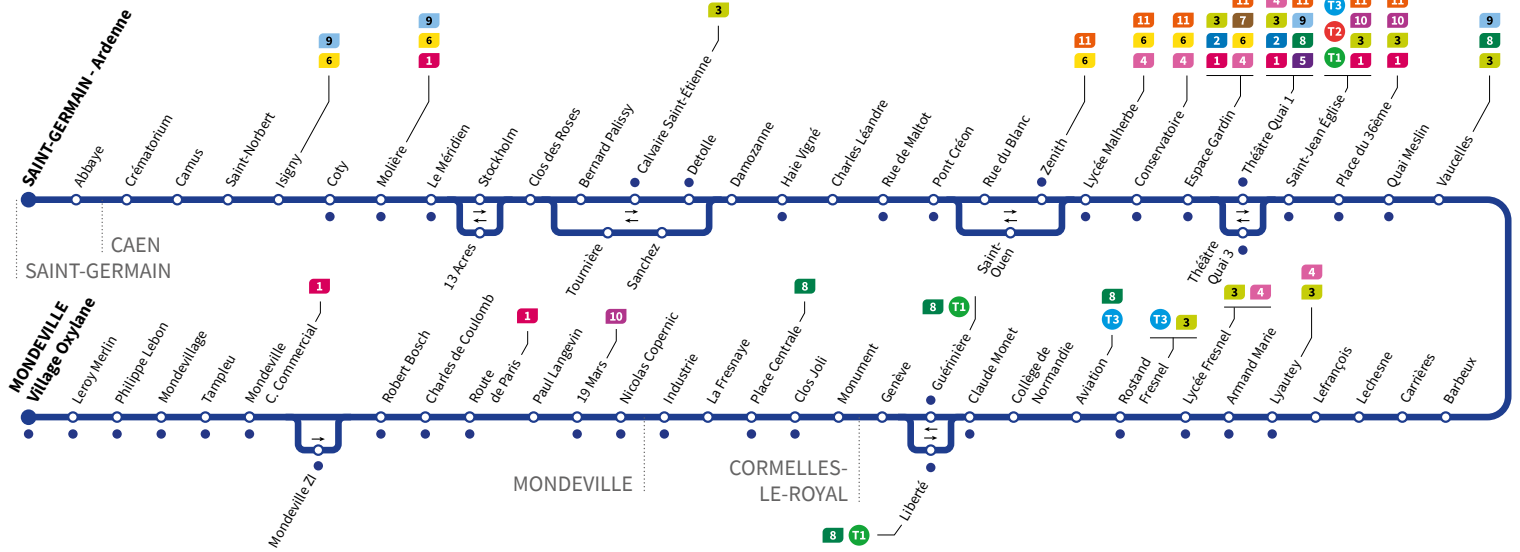

Horaires valables du lundi 31 Août 2020 au dimanche 27 juin 2021 inclus*

La ligne 21 ne circule pas les dimanches et jours fériés.

VACANCES SCOLAIRES / Lundi à vendredi : Direction → MONDEVILLE - Village Oxyane

Ardenne	6.22	7.11	8.02	8.52	9.44	10.38	11.30
Coty	6.28	7.17	8.09	8.59	9.50	10.44	11.36
Clos des Roses	6.31	7.20	8.13	9.03	9.53	10.47	11.39
Haie Vigné	6.34	7.23	8.18	9.08	9.58	10.52	11.44
Pont Créon	6.37	7.26	8.21	9.11	10.01	10.56	11.48
Théâtre Quai 1	6.45	7.35	8.30	9.20	10.10	11.05	11.57
Vaucelles	6.50	7.40	8.36	9.27	10.16	11.11	12.04
Lyautey	6.53	7.43	8.39	9.30	10.19	11.14	12.08
Aviation	6.57	7.47	8.43	9.34	10.23	11.18	12.12
Guérinière	7.00	7.50	8.46	9.37	10.25	11.20	12.14
Place Centrale	7.03	7.54	8.50	9.41	10.29	11.24	12.18
Paul Langevin	7.09	8.00	8.56	9.47	10.35	11.30	12.25
Mondeville C. Commercial	7.18	8.10	9.06	9.57	10.45	11.42	12.37
Village Oxyane	7.25	8.17	9.13	10.04	10.52	11.49	12.44

HORAIRES VACANCES SCOLAIRES

Les lignes de bus circulent avec des horaires spécifiques pendant les vacances scolaires :

Toussaint : du 26/10 au 01/11 2020 (seulement la deuxième semaine)

Noël : du 21/12 2020 au 03/01 2021

Hiver : du 22/02 au 07/03 2021

Printemps : du 26/04 au 09/05 2021

Aucun bus ne circule le 1er mai

Ardenne	12.30	13.31	14.32	15.31	16.31	17.30	18.31	19.25
Coty	12.36	13.37	14.38	15.37	16.37	17.36	18.37	19.31
Clos des Roses	12.39	13.40	14.41	15.40	16.40	17.40	18.40	19.34
Haie Vigné	12.44	13.45	14.46	15.45	16.45	17.45	18.45	19.39
Pont Créon	12.48	13.48	14.49	15.48	16.48	17.48	18.48	19.42
Théâtre Quai 1	12.57	13.57	14.57	15.57	16.57	17.57	18.57	19.51
Vaucelles	13.03	14.03	15.03	16.03	17.05	18.04	19.03	19.56
Lyautey	13.07	14.07	15.07	16.07	17.09	18.08	19.07	20.00
Aviation	13.11	14.11	15.11	16.11	17.13	18.12	19.11	20.04
Guérinière	13.13	14.14	15.14	16.14	17.16	18.15	19.14	20.07
Place Centrale	13.17	14.18	15.17	16.17	17.19	18.19	19.17	20.10
Paul Langevin	13.24	14.25	15.23	16.23	17.25	18.26	19.23	20.16
Mondeville C. Commercial	13.34	14.35	15.34	16.36	17.38	18.39	19.33	20.26
Village Oxyane	13.42	14.43	15.45	16.47	17.47	18.46	19.40	20.33