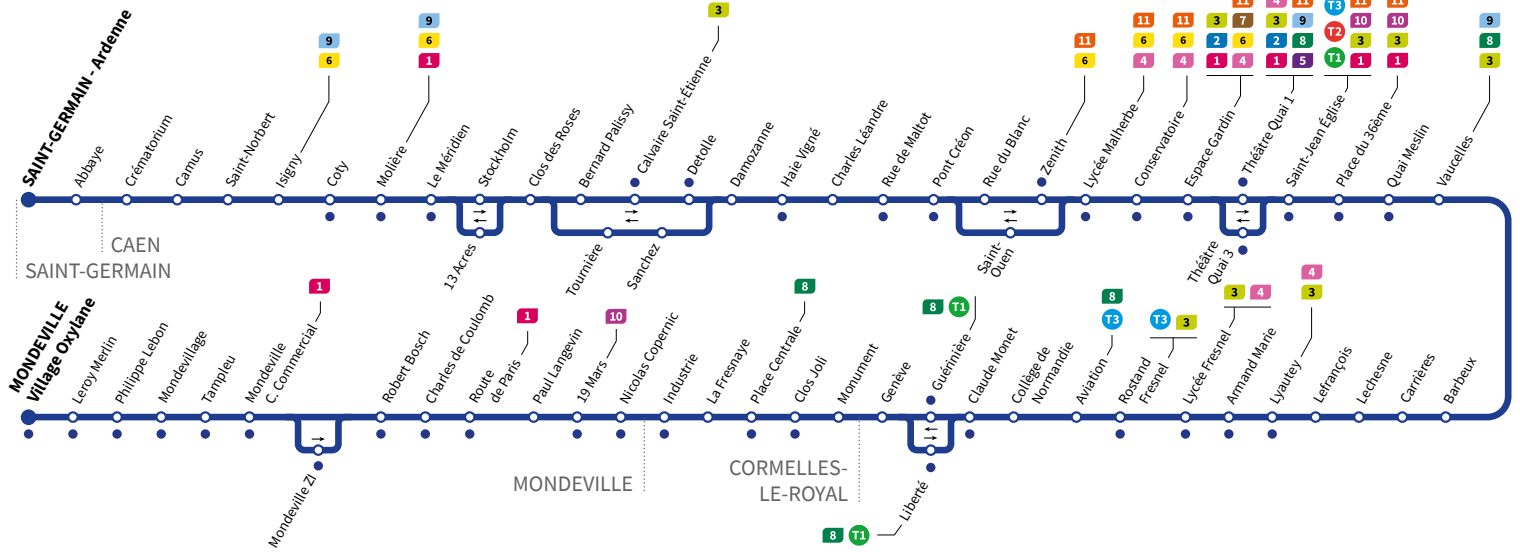

**Hiver** : du 22/02 au 07/03 2021

**Printemps** : du 26/04 au 09/05 2021

**Aucun bus ne circule le 1<sup>er</sup> mai**

Ardenne	12.30	13.31	14.32	15.31	16.31	17.30	18.31	19.25
Coty	12.36	13.37	14.38	15.37	16.37	17.36	18.37	19.31
Clos des Roses	12.39	13.40	14.41	15.40	16.40	17.40	18.40	19.34
Haie Vigné	12.44	13.45	14.46	15.45	16.45	17.45	18.45	19.39
Pont Créon	12.48	13.48	14.49	15.48	16.48	17.48	18.48	19.42
Théâtre Quai 1	12.57	13.57	14.57	15.57	16.57	17.57	18.57	19.51
Vaucelles	13.03	14.03	15.03	16.03	17.05	18.04	19.03	19.56
Lyautey	13.07	14.07	15.07	16.07	17.09	18.08	19.07	20.00
Aviation	13.11	14.11	15.11	16.11	17.13	18.12	19.11	20.04
Guérinière	13.13	14.14	15.14	16.14	17.16	18.15	19.14	20.07
Place Centrale	13.17	14.18	15.17	16.17	17.19	18.19	19.17	20.10
Paul Langevin	13.24	14.25	15.23	16.23	17.25	18.26	19.23	20.16
Mondeville C. Commercial	13.34	14.35	15.34	16.36	17.38	18.39	19.33	20.26
Village Oxyane	13.42	14.43	15.45	16.47	17.47	18.46	19.40	20.33

Horaires valables du lundi 31 Août 2020 au dimanche 27 juin 2021 inclus\*

La ligne 21 ne circule pas les dimanches et jours fériés.

### VACANCES SCOLAIRES / Lundi à vendredi : Direction → SAINT-GERMAIN - Ardenne

Village Oxlane	5.58	6.47	7.34	8.25	9.22	10.13	11.04
Mondeville C. Commercial	6.06	6.55	7.42	8.33	9.30	10.21	11.12
Paul Langevin	6.14	7.03	7.50	8.40	9.37	10.29	11.20
Place Centrale	6.21	7.10	7.57	8.47	9.44	10.36	11.27
Liberté	6.24	7.13	8.00	8.50	9.47	10.39	11.31
Aviation	6.27	7.16	8.03	8.53	9.50	10.42	11.34
Lyautey	6.31	7.20	8.07	8.57	9.54	10.46	11.38
Vaucelles	6.34	7.23	8.11	9.01	9.58	10.50	11.42
Théâtre Quai 3	6.40	7.30	8.20	9.10	10.06	10.58	11.50
Pont Créon	6.46	7.38	8.28	9.18	10.14	11.06	11.58
Haie Vigné	6.49	7.41	8.31	9.21	10.17	11.09	12.01
Clos des Roses	6.52	7.44	8.35	9.25	10.20	11.12	12.05
Coty	6.55	7.47	8.39	9.29	10.24	11.16	12.09
Ardenne	7.00	7.52	8.44	9.34	10.30	11.22	12.15