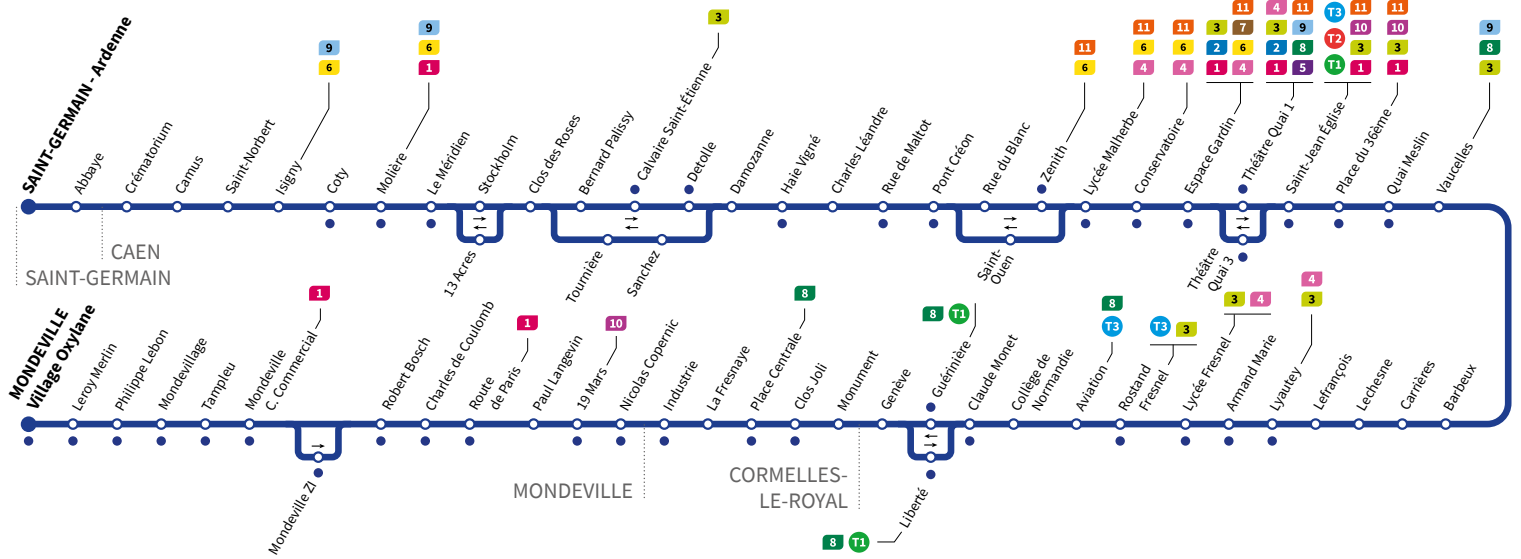

Horaires valables du lundi 31 Août 2020 au dimanche 27 juin 2021 inclus*

La ligne 21 ne circule pas les dimanches et jours fériés.

Lundi à vendredi Direction → SAINT-GERMAIN - Ardenne

Retrouvez les horaires en période de vacances scolaires p.5

Village Oxyrane	6.20	6.57	7.33	8.16	9.00	9.39	10.19	10.59	11.39	12.21	13.00
Mondeville C. Commercial	6.28	7.05	7.41	8.24	9.08	9.47	10.27	11.07	11.47	12.29	13.08
Paul Langevin	6.36	7.13	7.49	8.32	9.16	9.56	10.36	11.16	11.56	12.38	13.17
Place Centrale	6.43	7.20	7.56	8.39	9.23	10.03	10.43	11.23	12.03	12.45	13.24
Liberté	6.46	7.23	8.00	8.43	9.26	10.06	10.46	11.26	12.06	12.48	13.27
Aviation	6.49	7.26	8.04	8.47	9.29	10.09	10.49	11.29	12.09	12.51	13.30
Lyautey	6.53	7.31	8.09	8.52	9.33	10.13	10.53	11.33	12.13	12.55	13.34
Vaucelles	6.56	7.34	8.13	8.56	9.37	10.17	10.57	11.37	12.17	12.58	13.37
Théâtre Quai 3	7.01	7.41	8.22	9.05	9.45	10.25	11.05	11.45	12.25	13.06	13.46
Pont Créon	7.07	7.49	8.30	9.13	9.53	10.33	11.13	11.53	12.33	13.14	13.55
Haie Vigné	7.10	7.52	8.33	9.16	9.56	10.36	11.16	11.56	12.36	13.17	13.58
Clos des Roses	7.13	7.56	8.37	9.20	10.00	10.40	11.20	12.00	12.40	13.20	14.01
Coty	7.16	8.00	8.41	9.24	10.04	10.44	11.24	12.04	12.44	13.24	14.05
Ardenne	7.22	8.07	8.48	9.30	10.10	10.50	11.30	12.10	12.51	13.30	14.11

Village Oxyrane	13.40	14.19	15.04	15.45	16.30	17.16	18.01	18.48	19.31	20.13
Mondeville C. Commercial	13.48	14.28	15.13	15.54	16.39	17.25	18.10	18.56	19.39	20.20
Paul Langevin	13.57	14.37	15.22	16.04	16.49	17.35	18.20	19.05	19.48	20.29
Place Centrale	14.04	14.44	15.29	16.11	16.56	17.42	18.27	19.11	19.54	20.34
Liberté	14.08	14.48	15.33	16.15	17.00	17.45	18.30	19.14	19.57	20.37
Aviation	14.11	14.51	15.36	16.19	17.04	17.49	18.34	19.17	20.00	20.40
Lyautey	14.15	14.55	15.40	16.24	17.09	17.54	18.39	19.21	20.04	20.44
Vaucelles	14.19	14.59	15.44	16.27	17.12	17.57	18.42	19.24	20.07	20.47
Théâtre Quai 3	14.28	15.08	15.53	16.38	17.23	18.08	18.53	19.33	20.13	20.53
Pont Créon	14.37	15.17	16.02	16.47	17.33	18.18	19.01	19.41	20.20	21.00
Haie Vigné	14.40	15.20	16.06	16.51	17.37	18.22	19.04	19.44	20.23	21.03
Clos des Roses	14.43	15.23	16.09	16.56	17.42	18.27	19.08	19.48	20.27	21.07
Coty	14.47	15.27	16.13	17.00	17.46	18.31	19.12	19.52	20.31	21.11
Ardenne	14.53	15.33	16.19	17.06	17.53	18.37	19.18	19.58	20.37	21.17

*Sous réserve de modification. Horaires théoriques sous réserve des conditions de circulation.