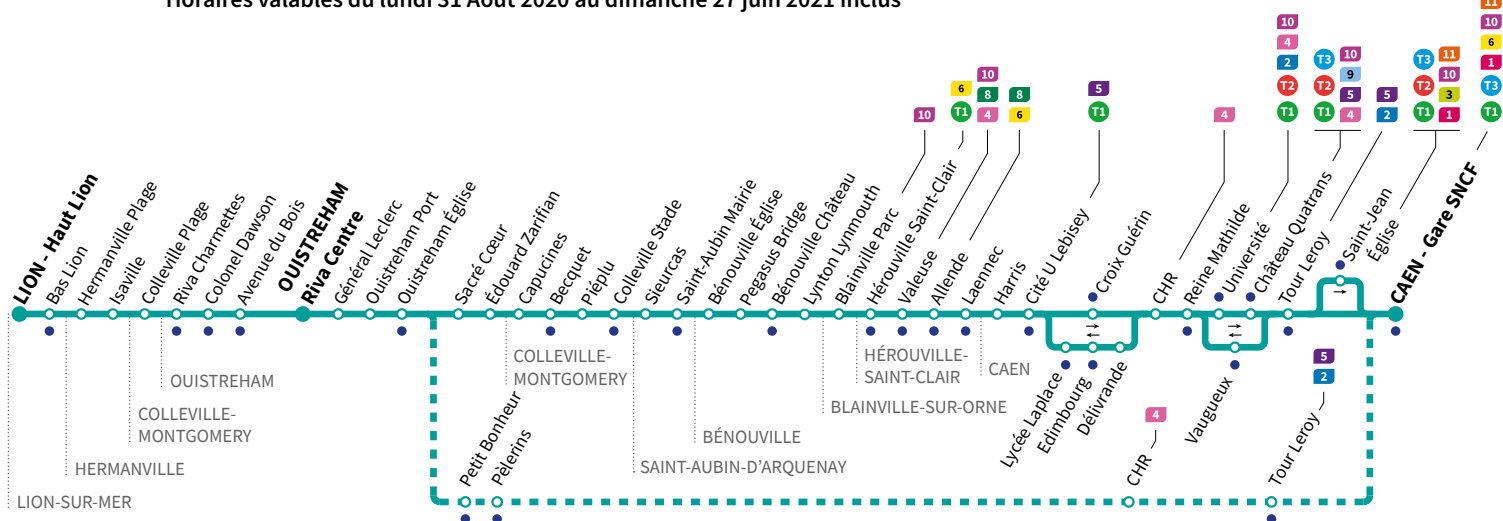

**Express**  
Assure la liaison entre Ouistreham et Caen en moins de 20 minutes.  
Non stop trip between Ouistreham and Caen in less than 20 minutes.

🇬🇧 Lun/Monday - Mar/Tuesday - Mer/Wednesday - Jeu/Thursday - Ven/Friday - Sam/Saturday - Dim/Sunday

\*Sous réserve de modification. Horaires théoriques sous réserve des conditions de circulation.

Horaires valables du lundi 31 Août 2020 au dimanche 27 juin 2021 inclus\*