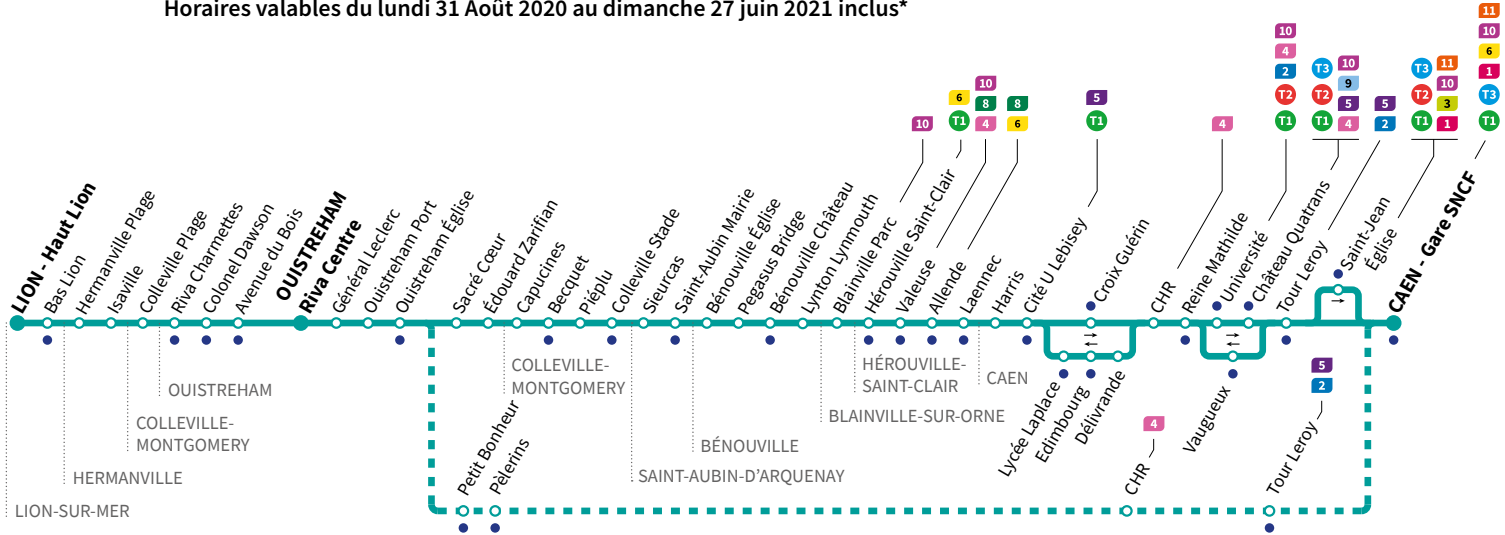

● Arrêt accessible dans les deux sens aux personnes à mobilité réduite.

Horaires valables du lundi 31 Août 2020 au dimanche 27 juin 2021 inclus*

VACANCES SCOLAIRES / Lundi à samedi / Dimanches et fêtes : Direction → CAEN - Gare SNCF