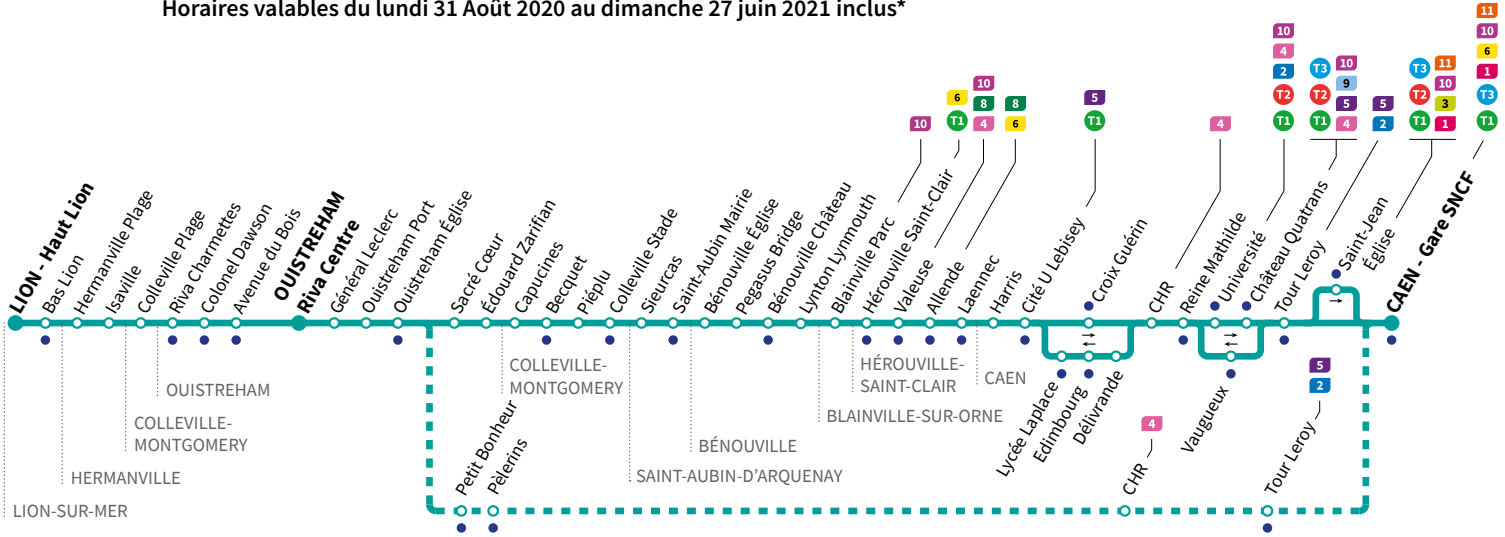

● Arrêt accessible dans les deux sens aux personnes à mobilité réduite.

Horaires valables du lundi 31 Août 2020 au dimanche 27 juin 2021 inclus*

VACANCES SCOLAIRES / Lundi à samedi / Dimanches et fêtes : Direction → LION-SUR-MER - Haut Lion