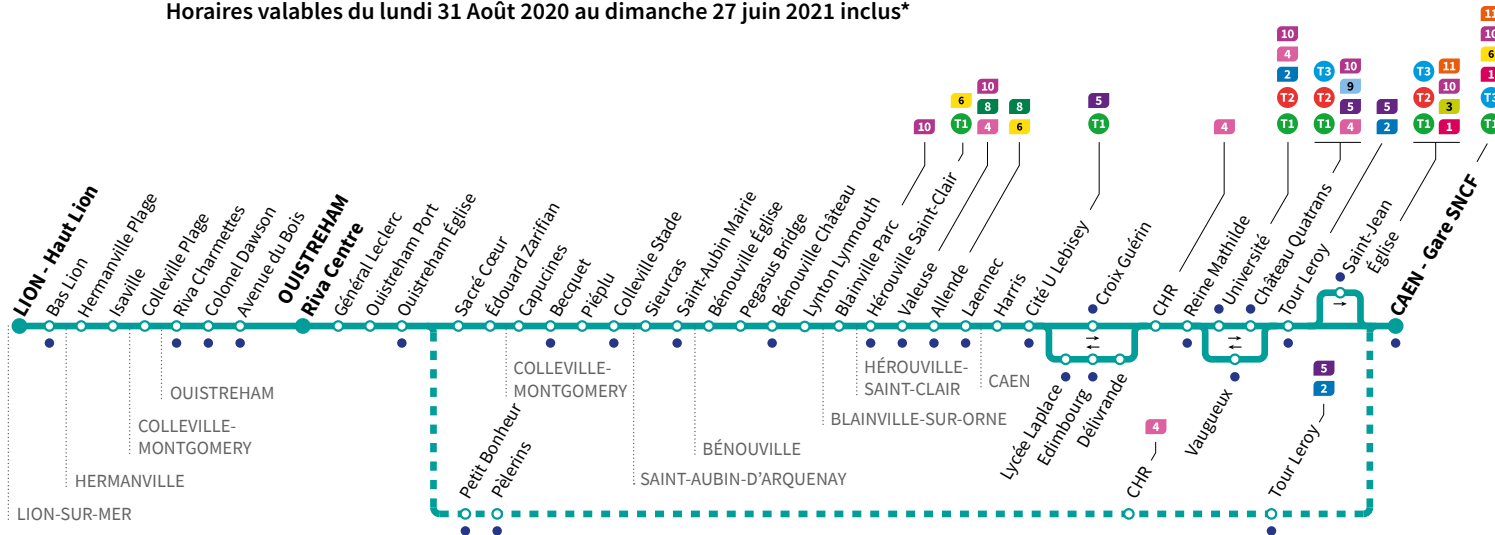

🇬🇧 Lun /Monday - Mar /Tuesday - Mer /Wednesday - Jeu /Thursday - Ven /Friday - Sam /Saturday - Dim /Sunday

\*Sous réserve de modification. Horaires théoriques sous réserve des conditions de circulation.

• Arrêt accessible dans les deux sens aux personnes à mobilité réduite.

Horaires valables du lundi 31 Août 2020 au dimanche 27 juin 2021 inclus\*