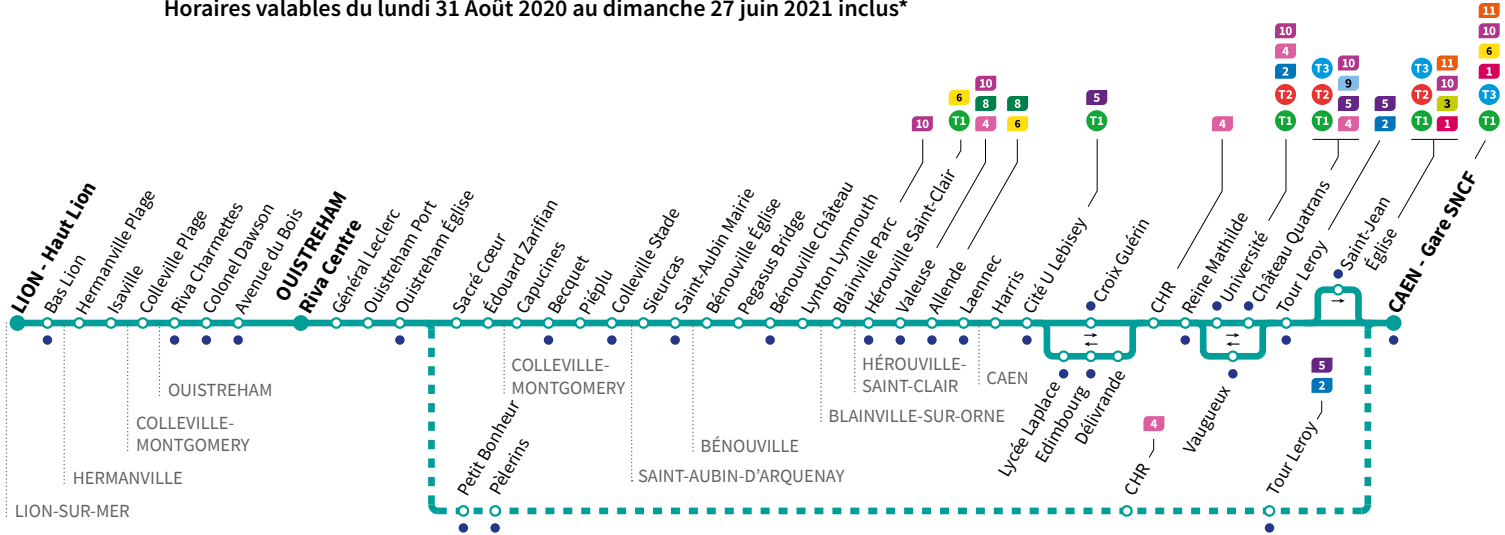

Horaires valables du lundi 31 Août 2020 au dimanche 27 juin 2021 inclus*

Lundi à samedi / Dimanches et fêtes : Direction → CAEN - Gare SNCF

Retrouvez les horaires en période de vacances scolaires p.5-6