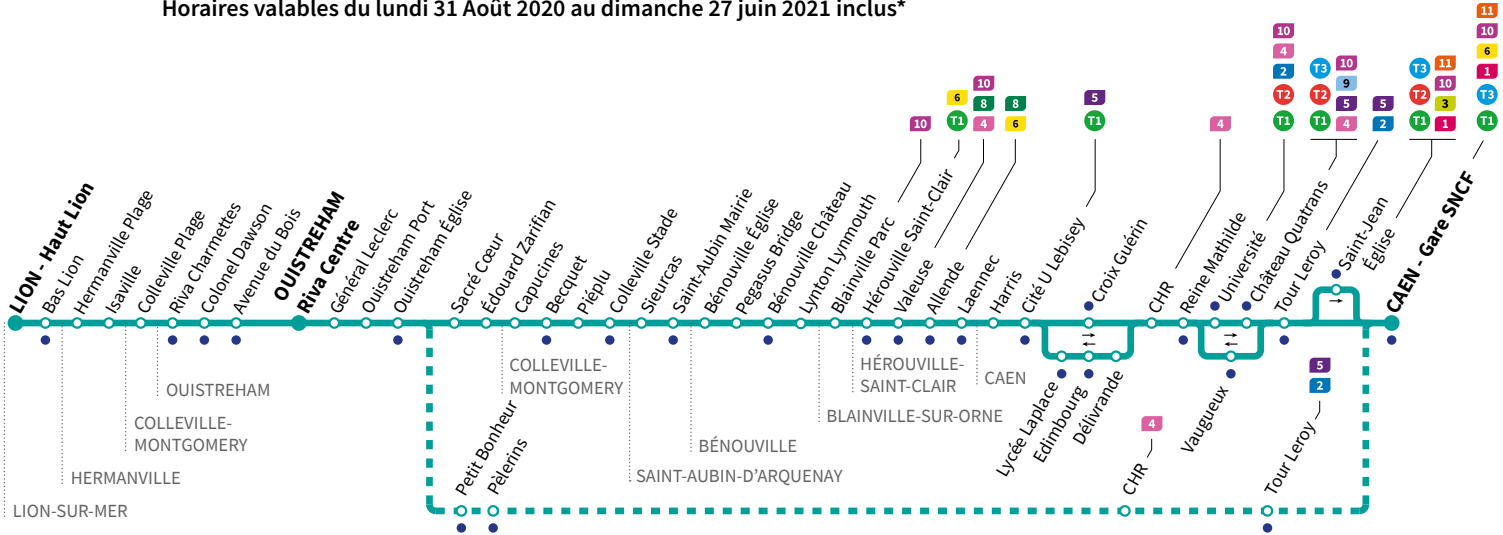

Horaires valables du lundi 31 Août 2020 au dimanche 27 juin 2021 inclus\*