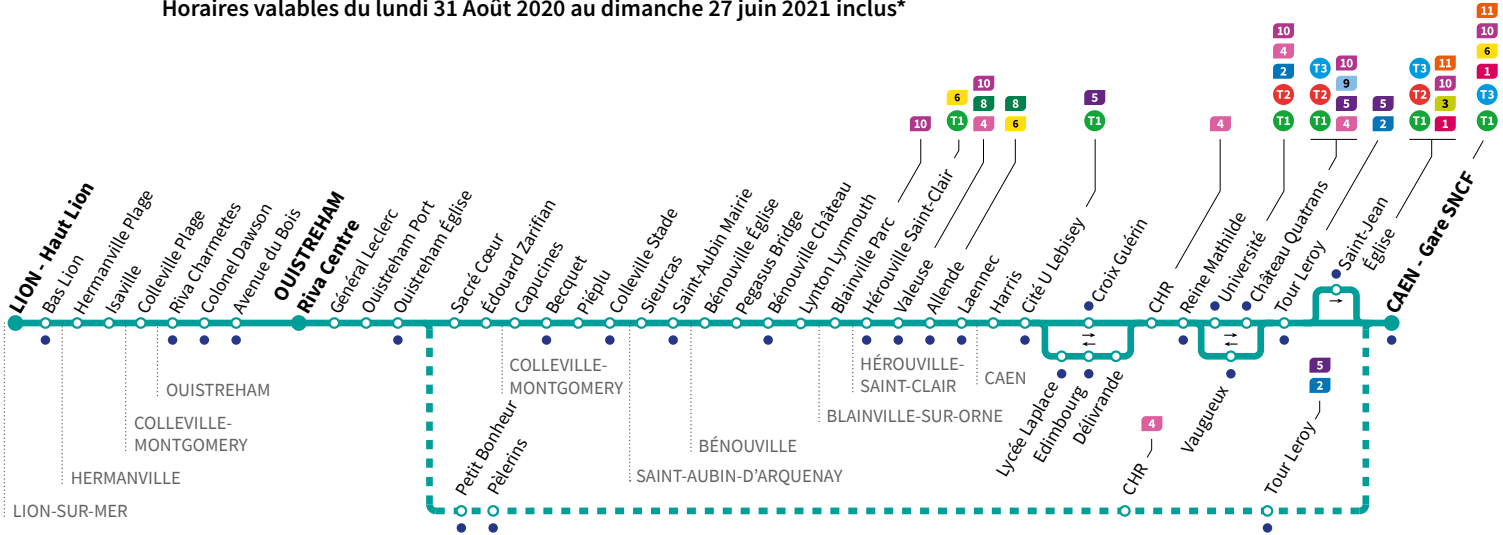

Horaires valables du lundi 31 Août 2020 au dimanche 27 juin 2021 inclus*

VACANCES SCOLAIRES / Lundi à samedi / Dimanches et fêtes : Direction → CAEN - Gare SNCF