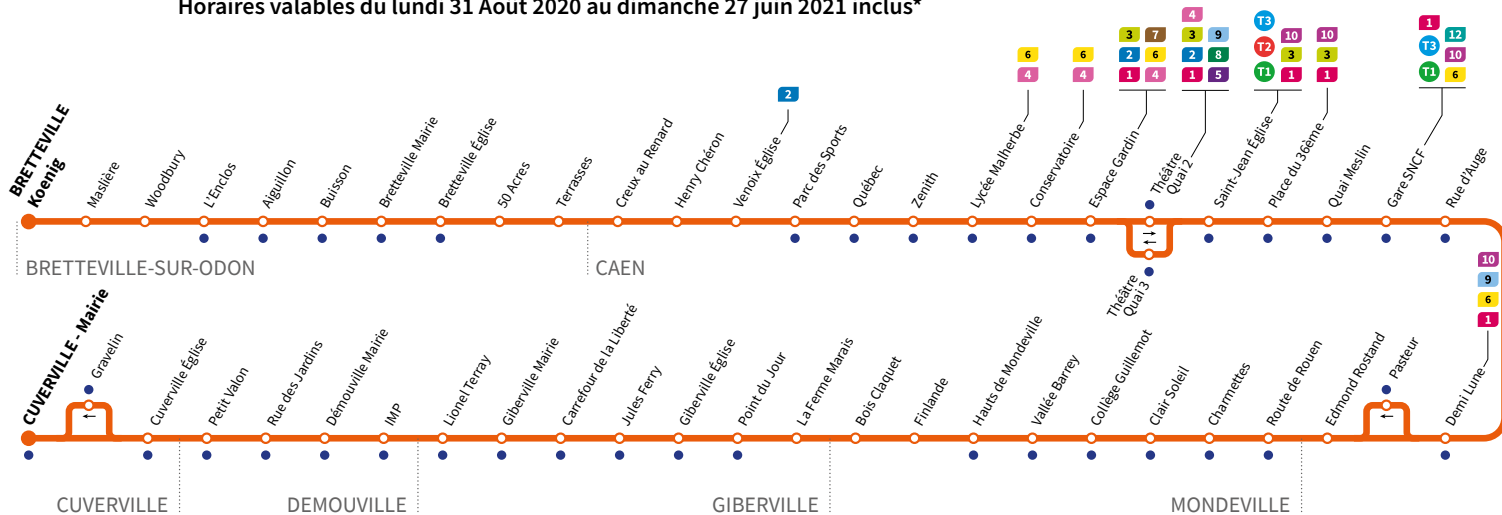

Horaires valables du lundi 31 Août 2020 au dimanche 27 juin 2021 inclus*

Samedi Direction → BRETTEVILLE - Koenig

Cuverville Mairie	5.51	6.21	6.51	7.21	7.51	8.22	8.52	9.23	9.56	10.32	11.07	11.42	12.17	12.52	13.22	13.50
Démouville Mairie	5.55	6.25	6.55	7.25	7.55	8.26	8.56	9.27	10.00	10.36	11.11	11.46	12.21	12.56	13.26	13.54
Giberville Mairie	5.58	6.28	6.58	7.28	7.58	8.29	8.59	9.30	10.03	10.39	11.14	11.49	12.24	12.59	13.29	13.57
Collège Guillemot	6.08	6.38	7.08	7.38	8.08	8.39	9.09	9.40	10.14	10.49	11.24	11.59	12.34	13.09	13.39	14.09
Demi Lune	6.12	6.42	7.12	7.42	8.12	8.43	9.14	9.45	10.19	10.54	11.29	12.04	12.39	13.14	13.44	14.14
Gare SNCF	6.14	6.44	7.14	7.44	8.14	8.45	9.17	9.48	10.22	10.57	11.32	12.06	12.41	13.16	13.46	14.16
Théâtre Quai 3	6.20	6.50	7.20	7.50	8.20	8.52	9.25	9.56	10.30	11.05	11.40	12.15	12.50	13.25	13.55	14.25
Lycée Malherbe	6.24	6.54	7.24	7.54	8.24	8.56	9.30	10.01	10.35	11.10	11.45	12.20	12.55	13.30	14.00	14.30
Venoix Église	6.28	6.58	7.28	7.58	8.29	9.01	9.35	10.06	10.40	11.16	11.51	12.26	13.00	13.36	14.06	14.36
Bretteville Église	6.31	7.01	7.31	8.01	8.33	9.05	9.39	10.10	10.44	11.20	11.55	12.30	13.04	13.40	14.10	14.40
L'Enclos	6.36	7.06	7.36	8.06	8.38	9.10	9.44	10.15	10.49	11.25	12.00	12.35	13.09	13.45	14.15	14.45
Bretteville Koenig	6.43	7.13	7.43	8.13	8.45	9.17	9.51	10.22	10.56	11.32	12.07	12.42	13.16	13.52	14.22	14.52

Cuverville Mairie	14.20	14.49	15.19	15.51	16.21	16.50	17.23	17.55	18.26	18.58	19.31	20.01	20.33	21.09
Démouville Mairie	14.24	14.53	15.23	15.55	16.25	16.54	17.27	17.59	18.30	19.02	19.35	20.05	20.37	21.13
Giberville Mairie	14.27	14.56	15.26	15.57	16.27	16.57	17.30	18.02	18.33	19.05	19.37	20.07	20.39	21.15
Collège Guillemot	14.39	15.08	15.38	16.08	16.38	17.08	17.41	18.12	18.43	19.14	19.46	20.16	20.48	21.24
Demi Lune	14.44	15.13	15.43	16.13	16.43	17.13	17.46	18.17	18.48	19.19	19.50	20.20	20.52	21.28
Gare SNCF	14.46	15.16	15.46	16.16	16.46	17.16	17.49	18.20	18.50	19.21	19.52	20.22	20.54	21.30
Théâtre Quai 3	14.55	15.25	15.55	16.25	16.55	17.26	18.00	18.30	19.00	19.30	20.00	20.30	21.00	21.35
Lycée Malherbe	15.00	15.30	16.00	16.30	17.00	17.32	18.06	18.36	19.05	19.35	20.04	20.34	21.04	21.39
Venoix Église	15.06	15.36	16.06	16.35	17.06	17.38	18.12	18.42	19.10	19.40	20.09	20.38	21.08	21.43
Bretteville Église	15.10	15.40	16.10	16.39	17.10	17.42	18.16	18.46	19.14	19.44	20.13	20.42	21.11	21.46
L'Enclos	15.15	15.45	16.15	16.44	17.15	17.47	18.21	18.51	19.19	19.49	20.18	20.47	21.16	21.51
Bretteville Koenig	15.22	15.52	16.22	16.51	17.22	17.54	18.28	18.58	19.26	19.56	20.25	20.54	21.23	21.58