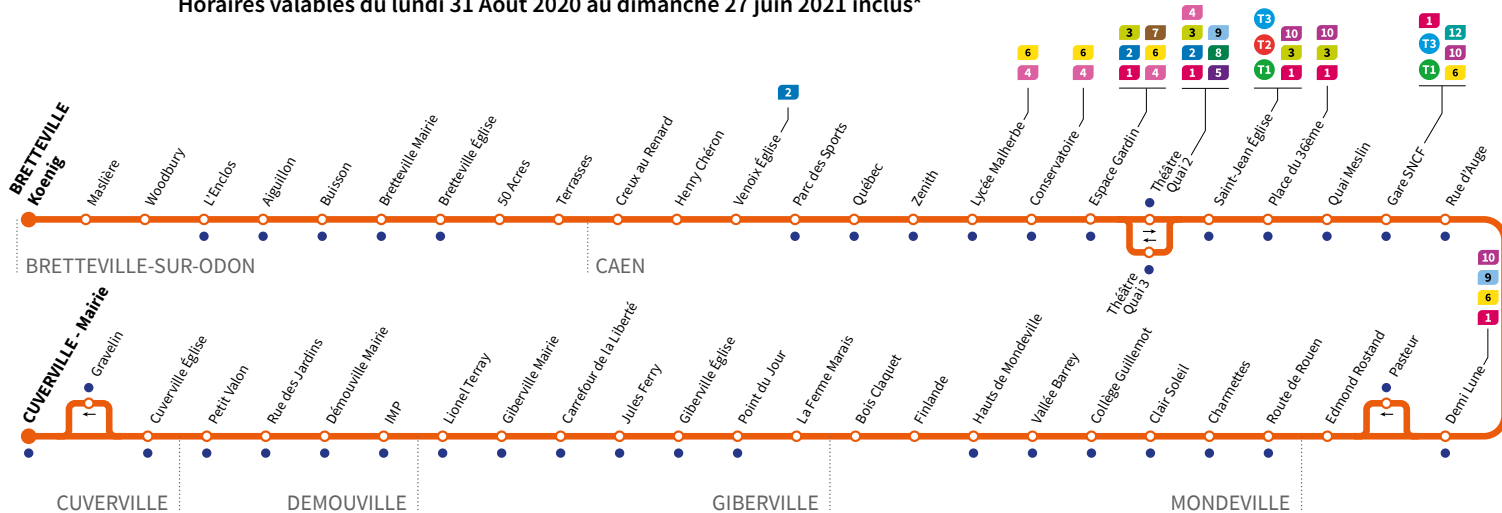

#### HORAIRES VACANCES SCOLAIRES

Les lignes de bus circulent avec des horaires spécifiques pendant les vacances scolaires :

**Toussaint** : du 26/10 au 01/11 2020 (seulement la deuxième semaine)

**Noël** : du 21/12 2020 au 03/01 2021

**Hiver** : du 22/02 au 07/03 2021

**Printemps** : du 26/04 au 09/05 2021

**Aucun bus ne circule le 1<sup>er</sup> mai**

Bretteville Koenig	12.04	12.34	13.04	13.33	14.03	14.33	15.03	15.34	16.04	16.36	17.06	17.37	18.08	18.35	19.05	19.36	20.07	20.42	21.12
L'Enclos	12.11	12.41	13.11	13.40	14.10	14.40	15.10	15.41	16.11	16.43	17.13	17.44	18.15	18.42	19.12	19.43	20.14	20.49	21.19
Bretteville Église	12.15	12.45	13.15	13.44	14.14	14.44	15.14	15.45	16.15	16.47	17.17	17.48	18.19	18.46	19.16	19.47	20.18	20.53	21.23
Venoix Église	12.20	12.50	13.20	13.49	14.19	14.49	15.19	15.50	16.20	16.52	17.22	17.53	18.24	18.50	19.20	19.51	20.22	20.57	21.27
Lycée Malherbe	12.26	12.56	13.26	13.56	14.26	14.56	15.26	15.57	16.27	16.59	17.29	18.00	18.31	18.56	19.26	19.57	20.27	21.02	21.32
Théâtre Quai 2	12.30	13.00	13.30	14.00	14.30	15.00	15.30	16.01	16.32	17.04	17.34	18.05	18.35	19.00	19.30	20.00	20.30	21.05	21.35
Gare SNCF	12.39	13.09	13.39	14.10	14.40	15.10	15.40	16.11	16.43	17.15	17.45	18.15	18.44	19.08	19.38	20.08	20.37	21.10	21.40
Demi Lune	12.41	13.11	13.41	14.12	14.42	15.12	15.42	16.13	16.46	17.17	17.47	18.17	18.46	19.10	19.40	20.10	20.39	21.12	21.42
Collège Guillemot	12.47	13.17	13.47	14.18	14.49	15.19	15.49	16.20	16.53	17.24	17.54	18.24	18.52	19.16	19.46	20.14	20.43	21.16	21.46
Giberville Mairie	12.59	13.28	13.59	14.29	15.00	15.30	16.01	16.32	17.05	17.36	18.06	18.36	19.03	19.26	19.56	20.24	20.53	21.26	21.56
Démouville Mairie	13.02	13.31	14.02	14.32	15.03	15.33	16.04	16.35	17.08	17.39	18.09	18.39	19.06	19.29	19.59	20.27	20.56	21.29	21.59
Cuverville Mairie	13.08	13.37	14.08	14.38	15.09	15.39	16.10	16.41	17.15	17.46	18.16	18.46	19.13	19.34	20.04	20.32	21.01	21.34	22.04

Horaires valables du lundi 31 Août 2020 au dimanche 27 juin 2021 inclus\*