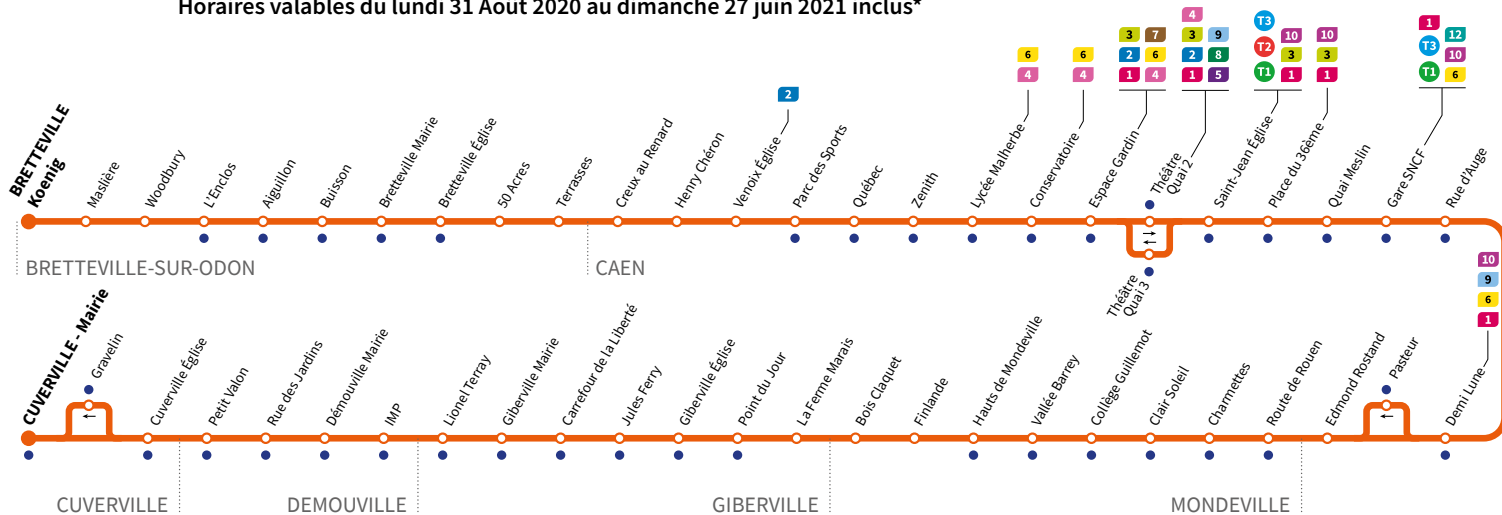

Horaires valables du lundi 31 Août 2020 au dimanche 27 juin 2021 inclus*

Dimanches et fêtes : Direction → CUVERVILLE - Mairie

Bretteville Koenig	8.33	9.33	10.32	11.37	12.39	13.44	14.42	15.45	16.47	17.50	18.55	19.55
L'Enclos	8.38	9.38	10.38	11.43	12.45	13.50	14.48	15.51	16.53	17.56	19.01	20.00
Bretteville Église	8.42	9.42	10.42	11.47	12.49	13.54	14.52	15.55	16.57	18.00	19.05	20.04
Venoix Église	8.46	9.46	10.46	11.51	12.53	13.58	14.56	15.59	17.01	18.04	19.09	20.08
Lycée Malherbe	8.51	9.51	10.53	11.58	12.58	14.03	15.03	16.06	17.08	18.10	19.14	20.13
Théâtre Quai 2	8.55	9.55	10.56	12.01	13.01	14.06	15.06	16.09	17.11	18.13	19.17	20.16
Gare SNCF	9.01	10.01	11.04	12.09	13.09	14.14	15.13	16.16	17.20	18.22	19.25	20.24
Demi Lune	9.03	10.03	11.06	12.11	13.11	14.16	15.15	16.18	17.22	18.24	19.27	20.26
Collège Guillemot	9.09	10.09	11.12	12.17	13.17	14.22	15.22	16.25	17.28	18.30	19.32	20.31
Giberville Mairie	9.19	10.19	11.23	12.28	13.25	14.30	15.31	16.34	17.36	18.38	19.41	20.40
Démouville Mairie	9.22	10.22	11.26	12.31	13.27	14.32	15.34	16.37	17.40	18.42	19.43	20.42
Cuverville Mairie	9.27	10.27	11.32	12.37	13.32	14.37	15.39	16.42	17.47	18.49	19.48	20.47

Dimanches et fêtes : Direction → BRETTEVILLE - Koenig

Cuverville Mairie	8.35	9.34	10.37	11.38	12.43	13.39	14.43	15.45	16.48	17.53	18.55	19.54	20.57
Démouville Mairie	8.39	9.38	10.41	11.42	12.47	13.43	14.47	15.49	16.52	17.57	18.59	19.58	21.01
Giberville Mairie	8.41	9.40	10.43	11.44	12.49	13.45	14.49	15.51	16.54	17.59	19.01	20.00	21.03
Collège Guillemot	8.51	9.50	10.53	11.54	12.58	13.54	14.58	16.00	17.04	18.09	19.11	20.09	21.12
Demi Lune	8.56	9.55	10.58	11.59	13.03	13.59	15.03	16.05	17.09	18.14	19.16	20.14	21.17
Gare SNCF	8.59	9.58	11.01	12.01	13.06	14.02	15.06	16.08	17.11	18.17	19.19	20.17	21.20
Théâtre Quai 3	9.05	10.05	11.10	12.10	13.15	14.12	15.16	16.17	17.20	18.26	19.27	20.25	21.25
Lycée Malherbe	9.08	10.08	11.13	12.13	13.20	14.16	15.20	16.21	17.24	18.30	19.31	20.28	21.28
Venoix Église	9.12	10.13	11.18	12.17	13.24	14.21	15.25	16.27	17.30	18.36	19.36	20.34	21.33
Bretteville Église	9.16	10.17	11.22	12.21	13.28	14.25	15.29	16.31	17.34	18.40	19.40	20.37	21.36
L'Enclos	9.20	10.21	11.26	12.25	13.32	14.29	15.33	16.35	17.38	18.44	19.44	20.41	21.40
Bretteville Koenig	9.25	10.26	11.31	12.31	13.38	14.35	15.39	16.41	17.44	18.49	19.49	20.46	21.45

*Sous réserve de modification. Horaires théoriques sous réserve des conditions de circulation.