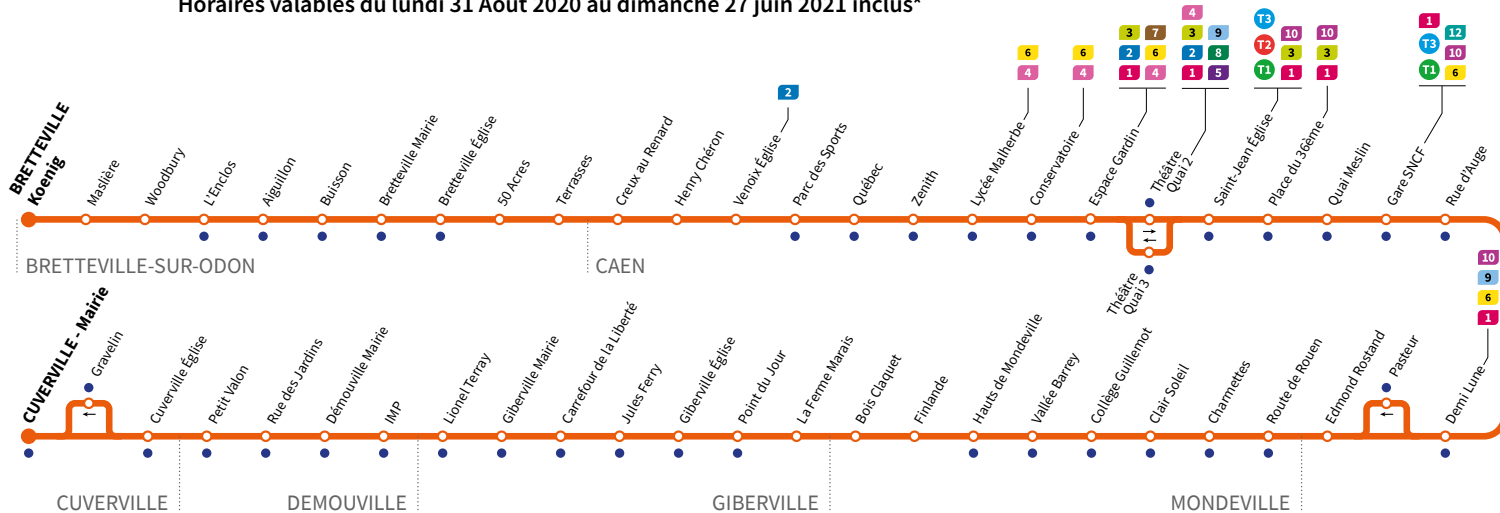

Horaires valables du lundi 31 Août 2020 au dimanche 27 juin 2021 inclus*

Lundi à vendredi Direction → BRETTEVILLE - Koenig

Retrouvez les horaires en période de vacances scolaires p.7

Cuverville Mairie	5.51	6.19	6.44	7.02	7.19	7.41	8.03	8.26	8.47	9.09	9.33	9.55	10.17	10.39	11.04	11.27	11.49	12.11	12.36	13.00
Démouville Mairie	5.55	6.23	6.48	7.06	7.24	7.46	8.08	8.30	8.51	9.13	9.37	9.59	10.21	10.43	11.08	11.31	11.53	12.15	12.40	13.04
Giberville Mairie	5.58	6.26	6.51	7.09	7.27	7.49	8.11	8.33	8.54	9.16	9.40	10.02	10.24	10.46	11.11	11.34	11.56	12.17	12.42	13.07
Collège Guillemot	6.08	6.36	7.03	7.22	7.40	8.02	8.24	8.46	9.06	9.28	9.50	10.12	10.34	10.56	11.21	11.44	12.06	12.27	12.52	13.17
Demi Lune	6.13	6.41	7.08	7.27	7.47	8.09	8.29	8.51	9.11	9.33	9.55	10.17	10.39	11.01	11.26	11.49	12.11	12.32	12.57	13.22
Gare SNCF	6.15	6.43	7.11	7.30	7.50	8.12	8.32	8.54	9.14	9.36	9.58	10.20	10.42	11.04	11.29	11.51	12.13	12.35	13.00	13.25
Théâtre Quai 3	6.20	6.50	7.20	7.40	8.00	8.22	8.42	9.04	9.24	9.46	10.08	10.30	10.52	11.14	11.39	12.01	12.23	12.45	13.10	13.35
Lycée Malherbe	6.24	6.54	7.25	7.45	8.05	8.28	8.48	9.10	9.29	9.51	10.13	10.35	10.57	11.19	11.44	12.07	12.29	12.51	13.16	13.41
Venoix Église	6.28	6.59	7.31	7.51	8.10	8.33	8.53	9.15	9.34	9.56	10.18	10.40	11.02	11.24	11.49	12.12	12.34	12.56	13.21	13.46
Bretteville Église	6.32	7.03	7.35	7.55	8.15	8.38	8.58	9.19	9.38	10.00	10.22	10.44	11.06	11.28	11.53	12.16	12.38	13.00	13.25	13.50
L'Enclos	6.36	7.07	7.39	7.59	8.20	8.43	9.03	9.23	9.42	10.04	10.26	10.48	11.10	11.32	11.57	12.20	12.42	13.04	13.29	13.54
Bretteville Koenig	6.43	7.14	7.46	8.06	8.27	8.50	9.10	9.30	9.49	10.11	10.33	10.55	11.17	11.39	12.04	12.27	12.49	13.11	13.36	14.01