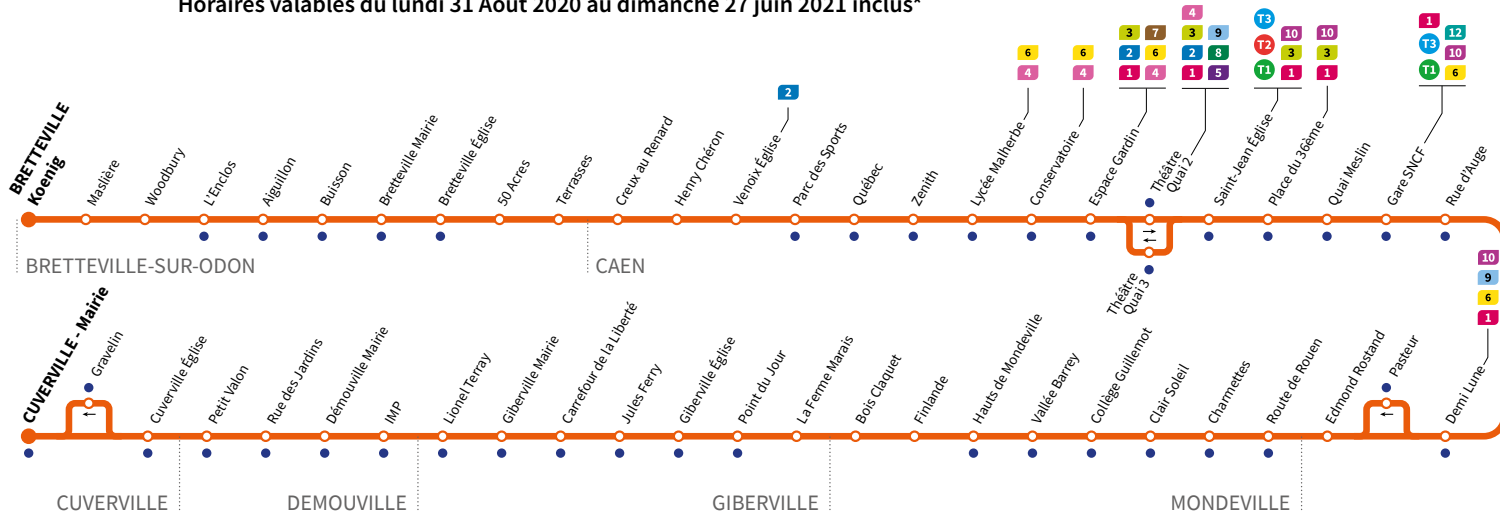

Horaires valables du lundi 31 Août 2020 au dimanche 27 juin 2021 inclus*

Samedi Direction → CUVERVILLE - Mairie

Bretteville Koenig	5.52	6.22	6.52	7.21	7.51	8.21	8.51	9.23	9.57	10.30	11.04	11.39	12.10	12.40	13.09	13.39
L'Enclos	5.59	6.29	6.59	7.28	7.58	8.28	8.58	9.30	10.04	10.37	11.11	11.46	12.17	12.47	13.16	13.46
Bretteville Église	6.03	6.33	7.03	7.32	8.02	8.32	9.02	9.34	10.08	10.41	11.15	11.50	12.21	12.51	13.20	13.51
Venoix Église	6.07	6.37	7.07	7.36	8.06	8.36	9.06	9.38	10.13	10.46	11.20	11.55	12.25	12.55	13.25	13.56
Lycée Malherbe	6.12	6.42	7.12	7.42	8.12	8.42	9.12	9.44	10.19	10.52	11.27	12.02	12.32	13.02	13.32	14.02
Théâtre Quai 2	6.15	6.45	7.15	7.45	8.15	8.45	9.16	9.48	10.22	10.55	11.30	12.05	12.35	13.05	13.35	14.05
Gare SNCF	6.21	6.51	7.21	7.51	8.21	8.52	9.23	9.55	10.31	11.04	11.40	12.15	12.44	13.13	13.44	14.14
Demi Lune	6.23	6.53	7.23	7.53	8.23	8.54	9.25	9.57	10.33	11.06	11.42	12.17	12.46	13.15	13.46	14.16
Collège Guillemot	6.27	6.57	7.27	7.58	8.28	8.59	9.30	10.03	10.39	11.12	11.48	12.23	12.52	13.21	13.52	14.22
Giberville Mairie	6.36	7.06	7.37	8.08	8.38	9.09	9.40	10.14	10.50	11.23	12.00	12.35	13.02	13.31	14.03	14.33
Démouville Mairie	6.39	7.09	7.40	8.11	8.41	9.12	9.43	10.17	10.53	11.26	12.03	12.38	13.05	13.34	14.06	14.36
Cuverville Mairie	6.44	7.14	7.45	8.16	8.46	9.17	9.48	10.22	10.59	11.32	12.08	12.43	13.11	13.40	14.11	14.41

Bretteville Koenig	14.09	14.38	15.08	15.38	16.07	16.37	17.08	17.38	18.09	18.39	19.10	19.41	20.08	20.38	21.13
L'Enclos	14.16	14.45	15.15	15.45	16.14	16.44	17.15	17.45	18.16	18.46	19.17	19.48	20.15	20.45	21.20
Bretteville Église	14.21	14.49	15.19	15.49	16.18	16.48	17.19	17.49	18.20	18.50	19.21	19.52	20.19	20.49	21.24
Venoix Église	14.26	14.54	15.24	15.54	16.23	16.53	17.24	17.54	18.24	18.54	19.25	19.56	20.22	20.52	21.27
Lycée Malherbe	14.32	15.01	15.31	16.01	16.30	17.00	17.31	18.01	18.31	19.01	19.32	20.02	20.27	20.57	21.32
Théâtre Quai 2	14.35	15.05	15.35	16.05	16.35	17.05	17.35	18.05	18.35	19.05	19.35	20.05	20.30	21.00	21.35
Gare SNCF	14.44	15.14	15.44	16.14	16.45	17.15	17.45	18.15	18.45	19.15	19.44	20.13	20.36	21.06	21.41
Demi Lune	14.46	15.16	15.46	16.16	16.47	17.17	17.47	18.17	18.47	19.17	19.46	20.15	20.38	21.08	21.43
Collège Guillemot	14.52	15.22	15.53	16.23	16.54	17.23	17.53	18.23	18.53	19.23	19.52	20.20	20.42	21.12	21.47
Giberville Mairie	15.04	15.34	16.05	16.35	17.05	17.35	18.05	18.35	19.05	19.35	20.02	20.30	20.52	21.22	21.57
Démouville Mairie	15.07	15.37	16.08	16.38	17.08	17.38	18.08	18.38	19.08	19.38	20.05	20.33	20.55	21.25	22.00
Cuverville Mairie	15.12	15.42	16.13	16.43	17.14	17.44	18.14	18.44	19.13	19.43	20.10	20.38	21.00	21.30	22.05

*Sous réserve de modification. Horaires théoriques sous réserve des conditions de circulation.