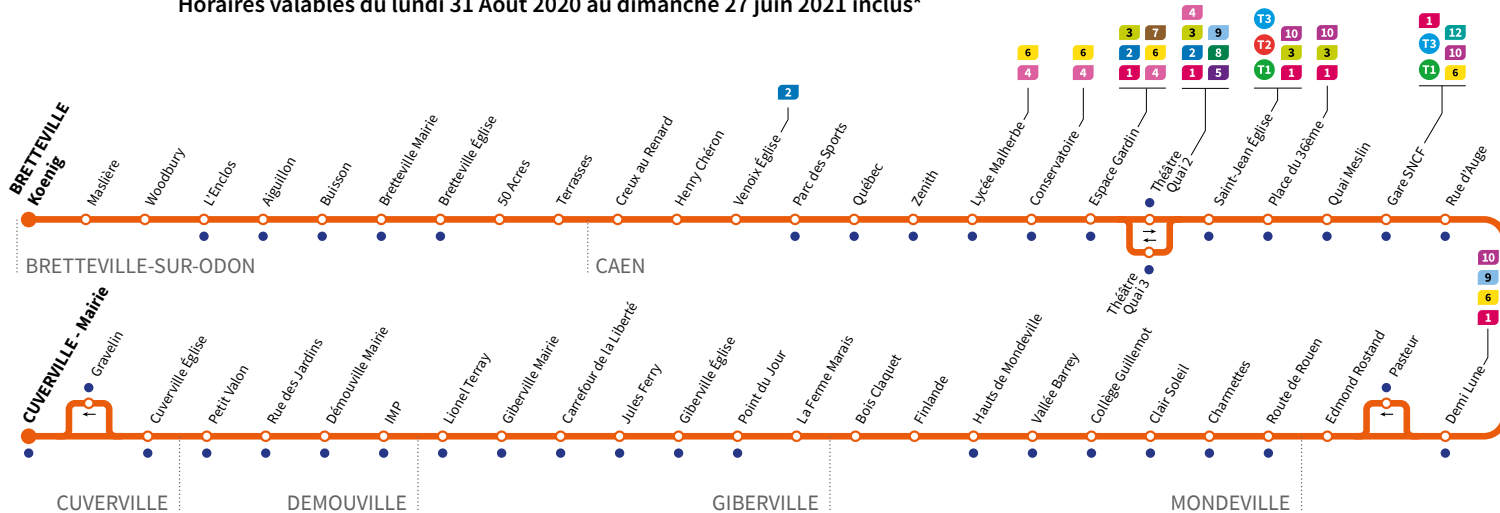

Horaires valables du lundi 31 Août 2020 au dimanche 27 juin 2021 inclus*

VACANCES SCOLAIRES / Lundi à vendredi : Direction → CUVERVILLE - Mairie

Bretteville Koenig	5.52	6.17	6.40	7.04	7.32	8.01	8.31	9.03	9.34	10.04	10.34	11.04	11.34
L'Enclos	5.59	6.24	6.47	7.11	7.39	8.08	8.38	9.10	9.41	10.11	10.41	11.11	11.41
Bretteville Église	6.03	6.28	6.51	7.15	7.43	8.12	8.42	9.14	9.45	10.15	10.45	11.15	11.45
Venoix Église	6.07	6.32	6.56	7.20	7.48	8.17	8.47	9.19	9.50	10.20	10.50	11.20	11.50
Lycée Malherbe	6.12	6.37	7.02	7.27	7.55	8.25	8.55	9.26	9.56	10.26	10.56	11.26	11.56
Théâtre Quai 2	6.15	6.40	7.05	7.30	8.00	8.30	9.00	9.30	10.00	10.30	11.00	11.30	12.00
Gare SNCF	6.21	6.46	7.14	7.39	8.09	8.39	9.09	9.39	10.09	10.39	11.09	11.39	12.09
Demi Lune	6.23	6.48	7.16	7.41	8.11	8.41	9.11	9.41	10.11	10.41	11.11	11.41	12.11
Collège Guillemot	6.27	6.52	7.21	7.46	8.17	8.47	9.17	9.47	10.17	10.47	11.17	11.47	12.17
Giberville Mairie	6.36	7.01	7.32	7.57	8.28	8.58	9.28	9.58	10.28	10.57	11.28	11.58	12.29
Démouville Mairie	6.39	7.04	7.35	8.00	8.31	9.01	9.31	10.01	10.31	11.00	11.31	12.01	12.32
Cuverville Mairie	6.44	7.09	7.41	8.06	8.37	9.06	9.36	10.06	10.36	11.05	11.36	12.06	12.38

HORAIRES VACANCES SCOLAIRES

Les lignes de bus circulent avec des horaires spécifiques pendant les vacances scolaires :

Toussaint : du 26/10 au 01/11 2020 (seulement la deuxième semaine)

Noël : du 21/12 2020 au 03/01 2021

Hiver : du 22/02 au 07/03 2021

Printemps : du 26/04 au 09/05 2021

Aucun bus ne circule le 1er mai

Bretteville Koenig	12.04	12.34	13.04	13.33	14.03	14.33	15.03	15.34	16.04	16.36	17.06	17.37	18.08	18.35	19.05	19.36	20.07	20.42	21.12
L'Enclos	12.11	12.41	13.11	13.40	14.10	14.40	15.10	15.41	16.11	16.43	17.13	17.44	18.15	18.42	19.12	19.43	20.14	20.49	21.19
Bretteville Église	12.15	12.45	13.15	13.44	14.14	14.44	15.14	15.45	16.15	16.47	17.17	17.48	18.19	18.46	19.16	19.47	20.18	20.53	21.23
Venoix Église	12.20	12.50	13.20	13.49	14.19	14.49	15.19	15.50	16.20	16.52	17.22	17.53	18.24	18.50	19.20	19.51	20.22	20.57	21.27
Lycée Malherbe	12.26	12.56	13.26	13.56	14.26	14.56	15.26	15.57	16.27	16.59	17.29	18.00	18.31	18.56	19.26	19.57	20.27	21.02	21.32
Théâtre Quai 2	12.30	13.00	13.30	14.00	14.30	15.00	15.30	16.01	16.32	17.04	17.34	18.05	18.35	19.00	19.30	20.00	20.30	21.05	21.35
Gare SNCF	12.39	13.09	13.39	14.10	14.40	15.10	15.40	16.11	16.43	17.15	17.45	18.15	18.44	19.08	19.38	20.08	20.37	21.10	21.40
Demi Lune	12.41	13.11	13.41	14.12	14.42	15.12	15.42	16.13	16.46	17.17	17.47	18.17	18.46	19.10	19.40	20.10	20.39	21.12	21.42
Collège Guillemot	12.47	13.17	13.47	14.18	14.49	15.19	15.49	16.20	16.53	17.24	17.54	18.24	18.52	19.16	19.46	20.14	20.43	21.16	21.46
Giberville Mairie	12.59	13.28	13.59	14.29	15.00	15.30	16.01	16.32	17.05	17.36	18.06	18.36	19.03	19.26	19.56	20.24	20.53	21.26	21.56
Démouville Mairie	13.02	13.31	14.02	14.32	15.03	15.33	16.04	16.35	17.08	17.39	18.09	18.39	19.06	19.29	19.59	20.27	20.56	21.29	21.59
Cuverville Mairie	13.08	13.37	14.08	14.38	15.09	15.39	16.10	16.41	17.15	17.46	18.16	18.46	19.13	19.34	20.04	20.32	21.01	21.34	22.04