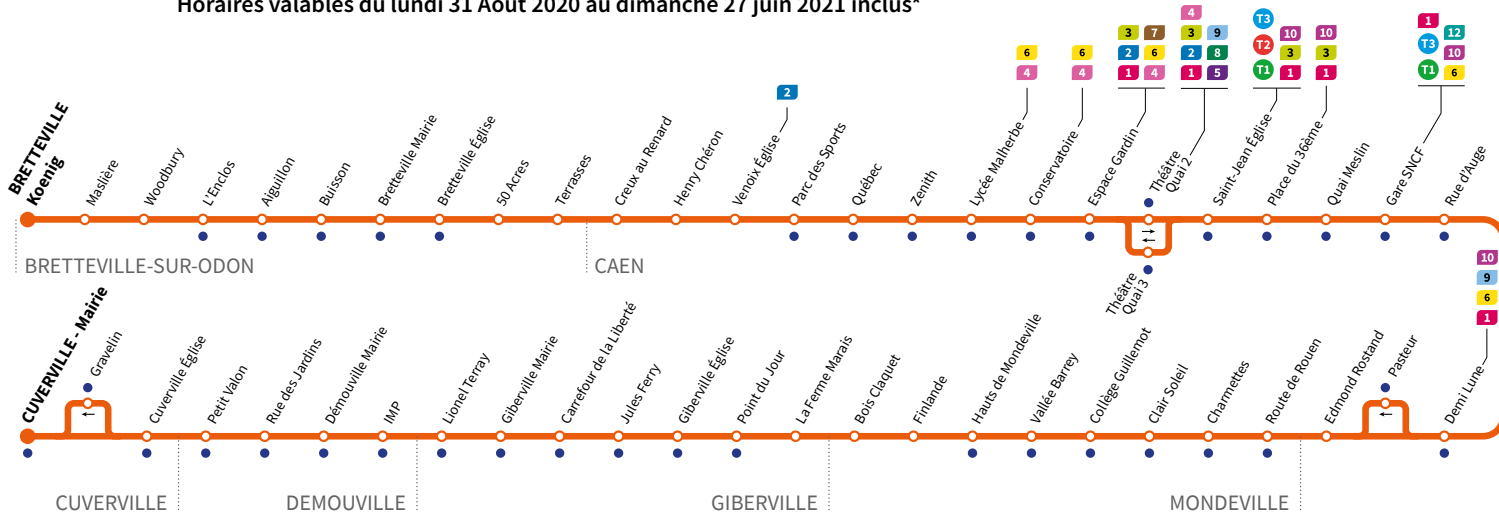

Horaires valables du lundi 31 Août 2020 au dimanche 27 juin 2021 inclus\*

### Lundi à vendredi Direction → CUVERVILLE - Mairie

Retrouvez les horaires en période de vacances scolaires p.6

Bretteville Koenig	5.52	6.15	6.33	6.54	7.12		7.33	7.54	8.16	8.43	9.05	9.29	9.56	10.18	10.39	11.01	11.23	11.46	12.10	12.33	12.58	13.23
L'Enclos	5.59	6.22	6.40	7.01	7.19	7.24	7.40	8.01	8.24	8.50	9.12	9.36	10.03	10.25	10.46	11.08	11.30	11.53	12.17	12.40	13.05	13.30
Bretteville Église	6.03	6.26	6.44	7.05	7.25	7.30	7.46	8.07	8.29	8.54	9.16	9.40	10.07	10.29	10.50	11.12	11.34	11.57	12.21	12.44	13.09	13.34
Venoix Église	6.07	6.30	6.48	7.10	7.30	7.35	7.51	8.12	8.34	8.59	9.21	9.45	10.12	10.34	10.55	11.17	11.39	12.02	12.26	12.49	13.14	13.39
Lycée Malherbe	6.12	6.35	6.55	7.17	7.37	7.42	7.58	8.20	8.44	9.05	9.27	9.51	10.18	10.40	11.01	11.23	11.45	12.08	12.32	12.55	13.20	13.46
Théâtre Quai 2	6.15	6.38	6.58	7.20	7.42		8.03	8.25	8.49	9.09	9.31	9.55	10.22	10.44	11.05	11.27	11.49	12.12	12.36	12.59	13.24	13.50
Gare SNCF	6.21	6.44	7.07	7.29	7.51		8.12	8.35	8.58	9.18	9.40	10.04	10.31	10.53	11.14	11.36	11.58	12.21	12.45	13.08	13.33	14.00
Demi Lune	6.23	6.46	7.09	7.31	7.53		8.14	8.37	9.00	9.20	9.42	10.06	10.33	10.55	11.16	11.38	12.00	12.23	12.47	13.10	13.35	14.02
Collège Guillemot	6.27	6.50	7.14	7.36	7.59		8.20	8.43	9.06	9.26	9.48	10.12	10.39	11.01	11.23	11.45	12.07	12.30	12.53	13.16	13.41	14.08
Giberville Mairie	6.36	6.59	7.25	7.47	8.10		8.31	8.54	9.17	9.37	9.59	10.23	10.49	11.11	11.34	11.56	12.19	12.42	13.05	13.28	13.54	14.20
Démouville Mairie	6.39	7.02	7.28	7.50	8.13		8.34	8.57	9.20	9.40	10.02	10.26	10.52	11.14	11.37	11.59	12.22	12.45	13.08	13.31	13.57	14.23
Cuverville Mairie	6.44	7.07	7.34	7.56	8.19		8.40	9.02	9.25	9.45	10.07	10.31	10.57	11.19	11.42	12.04	12.28	12.51	13.14	13.37	14.03	14.29