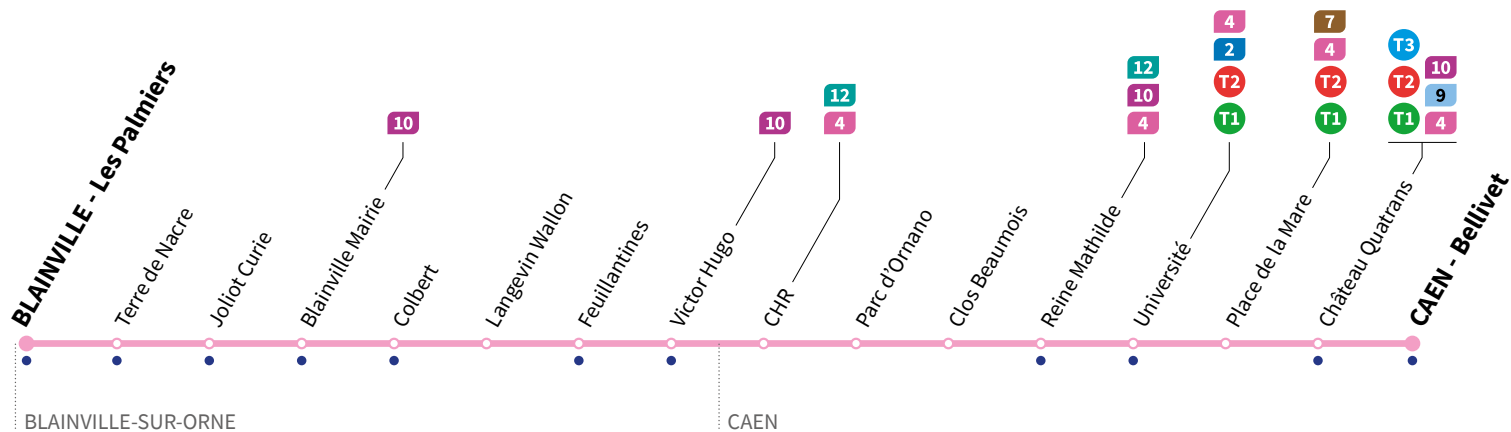

Horaires valables du lundi 31 Août 2020 au dimanche 27 juin 2021 inclus*

La ligne 10 Express ne circule pas les samedis, dimanches et jours fériés.

Lundi à vendredi Direction → CAEN - Bellivet

Ne circule pas pendant les vacances scolaires.

Les Palmiers	7.25	7.50	8.20
Blainville Mairie	7.28	7.53	8.23
Victor Hugo	7.32	7.56	8.27
CHR	7.39	8.03	8.33
Université	7.44	8.09	8.39
Bellivet	7.50	8.15	8.45

HORAIRES VACANCES SCOLAIRES

Les lignes de bus circulent avec des horaires spécifiques pendant les vacances scolaires :

Toussaint : du 26/10 au 01/11 2020 (seulement la deuxième semaine)

Noël : du 21/12 2020 au 03/01 2021

Hiver : du 22/02 au 07/03 2021

Printemps : du 26/04 au 09/05 2021

Aucun bus ne circule le 1^{er} mai

Lundi à vendredi Direction → BLAINVILLE - Les Palmiers