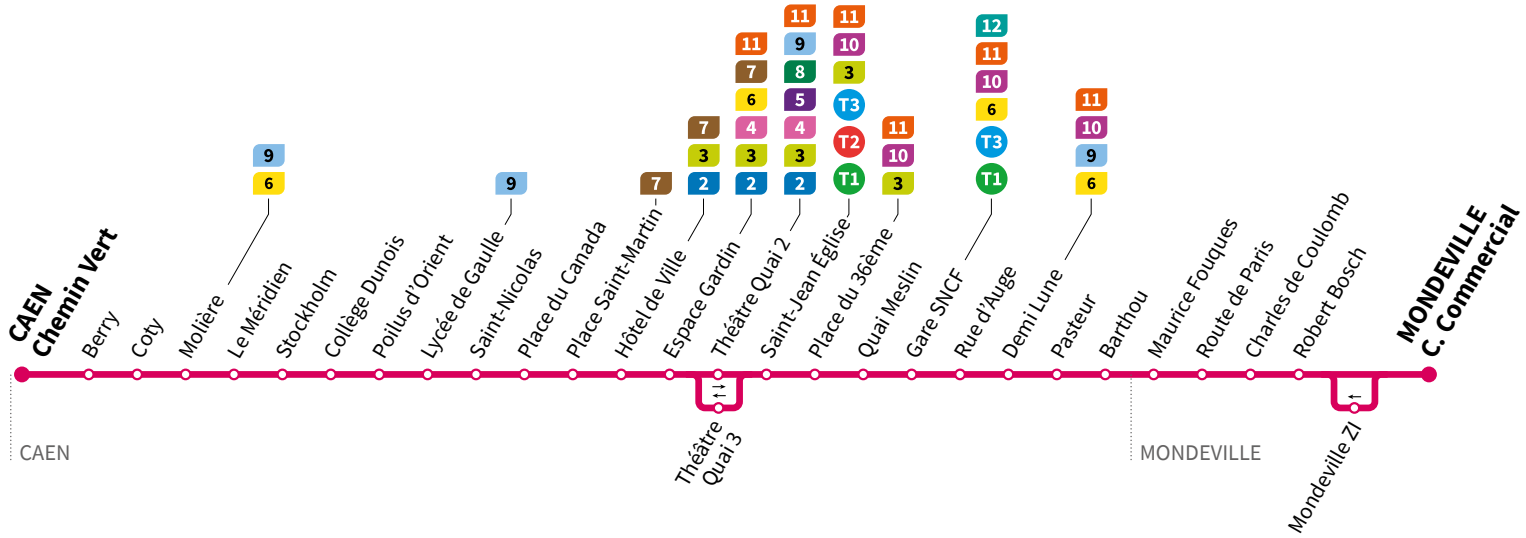

Horaires valables du lundi 31 Août 2020 au dimanche 27 juin 2021 inclus*

Samedi Direction → CAEN - Chemin Vert

Mondeville C. Commercial	5.30	6.06	6.46	7.03	7.23	7.43	8.03	8.21	8.42	8.59	9.12	9.26	9.41	9.55	10.10	10.25	10.39	10.54
Route de Paris	5.35	6.11	6.51	7.08	7.28	7.48	8.08	8.26	8.47	9.04	9.17	9.31	9.46	10.00	10.15	10.30	10.44	10.59
Gare SNCF	5.41	6.17	6.57	7.14	7.34	7.54	8.14	8.32	8.53	9.10	9.23	9.37	9.52	10.06	10.21	10.36	10.51	11.06
Théâtre Quai 3	5.46	6.22	7.02	7.20	7.40	8.00	8.20	8.39	9.00	9.17	9.30	9.45	10.00	10.15	10.30	10.45	11.00	11.15
Hôtel de Ville	5.48	6.24	7.04	7.22	7.42	8.02	8.23	8.42	9.03	9.20	9.33	9.48	10.03	10.18	10.33	10.48	11.03	11.18
Lycée de Gaulle	5.51	6.27	7.07	7.25	7.45	8.05	8.26	8.45	9.06	9.23	9.37	9.52	10.08	10.23	10.38	10.53	11.08	11.23
Molière	5.56	6.32	7.12	7.30	7.50	8.10	8.31	8.50	9.11	9.28	9.42	9.57	10.13	10.28	10.43	10.58	11.13	11.28
Chemin Vert	5.58	6.34	7.14	7.32	7.52	8.12	8.33	8.52	9.13	9.30	9.44	9.59	10.15	10.30	10.45	11.00	11.15	11.30

Mondeville C. Commercial	11.09	11.24	11.39	11.54	12.09	12.24	12.40	12.55	13.06	13.16	13.26	13.35	13.45	13.55	14.05	14.15	14.25	14.34
Route de Paris	11.14	11.29	11.44	11.59	12.15	12.30	12.45	13.00	13.11	13.21	13.31	13.41	13.51	14.01	14.11	14.21	14.31	14.40
Gare SNCF	11.21	11.36	11.51	12.06	12.21	12.36	12.51	13.06	13.17	13.27	13.37	13.47	13.57	14.07	14.17	14.27	14.37	14.47
Théâtre Quai 3	11.30	11.45	12.00	12.15	12.30	12.45	13.00	13.15	13.26	13.36	13.46	13.56	14.06	14.16	14.26	14.36	14.46	14.56
Hôtel de Ville	11.33	11.48	12.03	12.18	12.33	12.48	13.03	13.18	13.29	13.39	13.49	13.59	14.09	14.19	14.29	14.39	14.49	14.59
Lycée de Gaulle	11.38	11.53	12.08	12.23	12.37	12.52	13.07	13.22	13.34	13.43	13.53	14.03	14.13	14.23	14.33	14.43	14.53	15.03
Molière	11.43	11.58	12.13	12.28	12.42	12.57	13.12	13.27	13.39	13.48	13.58	14.08	14.18	14.28	14.39	14.49	14.59	15.08
Chemin Vert	11.45	12.00	12.15	12.30	12.44	12.59	13.14	13.29	13.41	13.50	14.00	14.10	14.20	14.30	14.41	14.51	15.01	15.10

Mondeville C. Commercial	14.44	14.54	15.04	15.14	15.24	15.35	15.44	15.51	16.00	16.10	16.20	16.30	16.40	16.51	17.01	17.11	17.21	17.32
Route de Paris	14.50	15.00	15.10	15.20	15.30	15.41	15.50	15.57	16.06	16.16	16.26	16.36	16.46	16.57	17.07	17.17	17.27	17.38
Gare SNCF	14.57	15.07	15.17	15.27	15.37	15.48	15.57	16.04	16.13	16.23	16.33	16.44	16.54	17.05	17.15	17.25	17.35	17.46
Théâtre Quai 3	15.06	15.17	15.27	15.37	15.47	15.58	16.07	16.15	16.24	16.34	16.44	16.55	17.05	17.15	17.25	17.35	17.46	17.57
Hôtel de Ville	15.09	15.20	15.30	15.40	15.50	16.01	16.10	16.18	16.27	16.37	16.47	16.58	17.08	17.18	17.28	17.38	17.49	18.00
Lycée de Gaulle	15.13	15.24	15.34	15.44	15.54	16.05	16.15	16.23	16.32	16.42	16.52	17.03	17.13	17.23	17.33	17.43	17.54	18.05
Molière	15.18	15.29	15.40	15.50	16.00	16.11	16.21	16.29	16.39	16.49	16.59	17.10	17.20	17.30	17.40	17.50	18.01	18.11
Chemin Vert	15.20	15.31	15.42	15.52	16.02	16.13	16.23	16.31	16.41	16.51	17.01	17.12	17.22	17.32	17.42	17.52	18.03	18.14