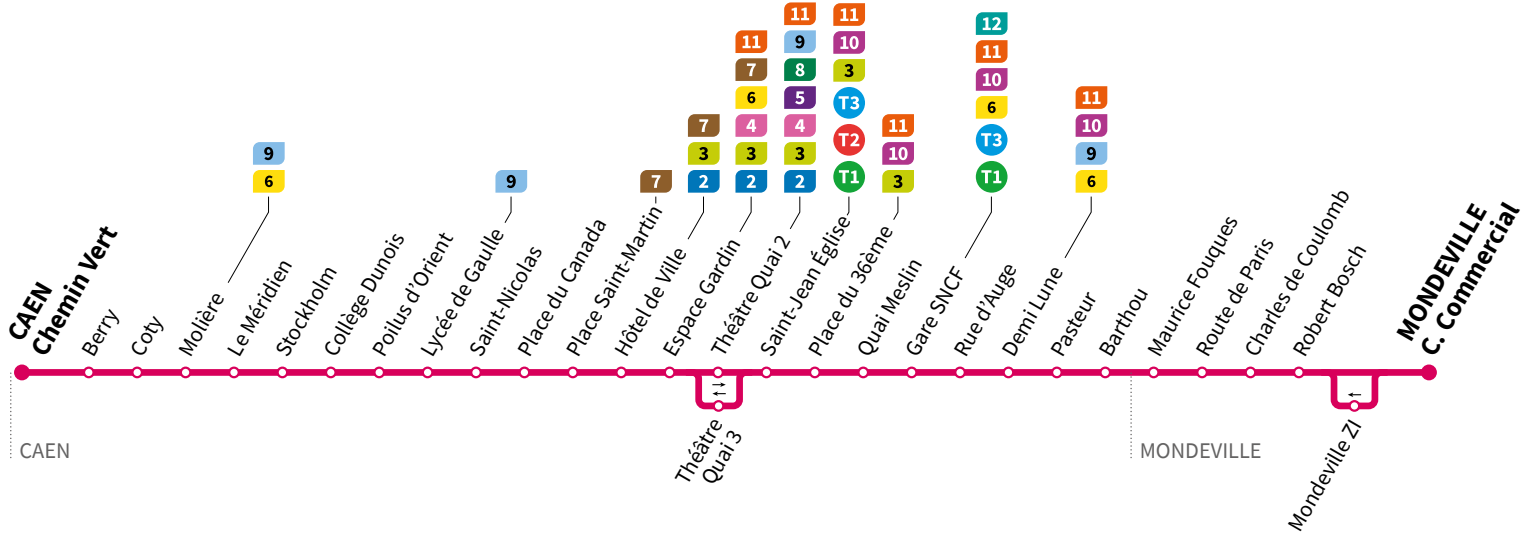

Horaires valables du lundi 31 Août 2020 au dimanche 27 juin 2021 inclus*

Lundi à vendredi Direction → MONDEVILLE - Centre Commercial

Retrouvez les horaires en période de vacances scolaires p.8-9

Chemin Vert	5.24	5.57	6.13	6.28	6.38	6.48	6.58	7.08	7.17	7.27	7.37	7.47	7.57	8.07	8.18	8.28
Molière	5.26	5.59	6.15	6.30	6.40	6.50	7.00	7.10	7.19	7.29	7.39	7.49	7.59	8.09	8.21	8.31
Lycée de Gaulle	5.31	6.04	6.20	6.35	6.45	6.55	7.06	7.16	7.25	7.35	7.45	7.55	8.05	8.15	8.26	8.36
Hôtel de Ville	5.36	6.09	6.25	6.40	6.50	7.00	7.12	7.22	7.31	7.41	7.51	8.01	8.12	8.22	8.32	8.42
Théâtre Quai 2	5.38	6.11	6.27	6.42	6.52	7.02	7.15	7.25	7.34	7.44	7.54	8.04	8.16	8.26	8.36	8.46
Gare SNCF	5.44	6.17	6.33	6.48	6.58	7.10	7.23	7.33	7.42	7.52	8.02	8.13	8.25	8.35	8.45	8.55
Route de Paris	5.50	6.23	6.39	6.54	7.04	7.17	7.30	7.40	7.49	7.59	8.09	8.20	8.32	8.42	8.52	9.02
Mondeville C. Commercial	5.55	6.28	6.44	6.59	7.11	7.24	7.37	7.47	7.56	8.06	8.16	8.27	8.39	8.49	8.59	9.08

Chemin Vert	8.38	8.48	8.58	9.08	9.18	9.28	9.38	9.48	9.58	10.08	10.18	10.28	10.38	10.48	10.59	11.10
Molière	8.41	8.51	9.01	9.11	9.21	9.31	9.41	9.51	10.01	10.11	10.21	10.31	10.41	10.51	11.02	11.13
Lycée de Gaulle	8.46	8.56	9.06	9.16	9.26	9.36	9.46	9.56	10.06	10.16	10.26	10.36	10.46	10.56	11.07	11.18
Hôtel de Ville	8.52	9.02	9.12	9.22	9.32	9.42	9.52	10.02	10.12	10.22	10.32	10.42	10.52	11.02	11.13	11.24
Théâtre Quai 2	8.56	9.06	9.15	9.25	9.35	9.45	9.55	10.05	10.15	10.25	10.35	10.45	10.55	11.05	11.16	11.27
Gare SNCF	9.05	9.15	9.24	9.34	9.44	9.54	10.04	10.14	10.24	10.34	10.44	10.54	11.04	11.14	11.25	11.36
Route de Paris	9.13	9.23	9.32	9.42	9.52	10.02	10.12	10.22	10.32	10.42	10.52	11.02	11.12	11.22	11.33	11.44
Mondeville C. Commercial	9.19	9.29	9.38	9.48	9.58	10.08	10.18	10.28	10.38	10.48	10.58	11.08	11.19	11.29	11.40	11.51

Chemin Vert	11.21	11.32	11.42	11.52	12.03	12.14	12.25	12.35	12.45	12.55	13.05	13.15	13.25	13.35	13.45	13.55
Molière	11.24	11.35	11.45	11.55	12.06	12.17	12.28	12.38	12.48	12.58	13.08	13.18	13.28	13.38	13.48	13.58
Lycée de Gaulle	11.29	11.40	11.50	12.00	12.11	12.22	12.33	12.43	12.53	13.03	13.13	13.23	13.33	13.43	13.53	14.03
Hôtel de Ville	11.35	11.46	11.56	12.06	12.17	12.28	12.39	12.49	12.59	13.09	13.19	13.29	13.39	13.49	13.59	14.09
Théâtre Quai 2	11.38	11.49	11.59	12.09	12.20	12.31	12.42	12.52	13.02	13.12	13.22	13.32	13.42	13.52	14.02	14.12
Gare SNCF	11.47	11.58	12.08	12.18	12.29	12.40	12.51	13.01	13.11	13.21	13.31	13.41	13.51	14.01	14.11	14.21
Route de Paris	11.55	12.06	12.16	12.26	12.37	12.48	12.59	13.09	13.19	13.29	13.39	13.49	13.59	14.09	14.19	14.29
Mondeville C. Commercial	12.02	12.13	12.23	12.33	12.44	12.55	13.06	13.16	13.26	13.36	13.46	13.56	14.06	14.16	14.26	14.36