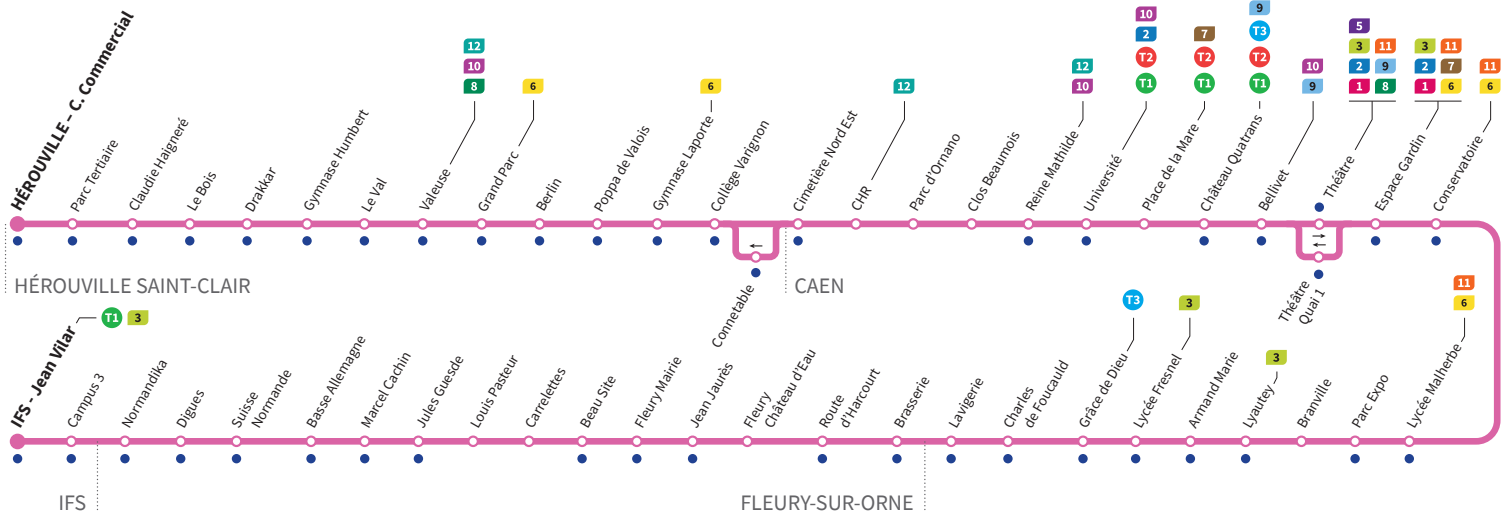

## Dimanches et fêtes : Direction → HÉROUVILLE - Centre Commercial

Jean Vilar	8.50	9.53	10.59	12.04	13.12	14.15	15.24	16.33	17.43	18.51	20.01	20.59	22.07	23.02
Normandika	8.55	9.58	11.04	12.09	13.17	14.20	15.29	16.38	17.48	18.56	20.06	21.04	22.12	23.07
Marcel Cachin	8.59	10.02	11.08	12.13	13.21	14.24	15.33	16.42	17.52	19.00	20.10	21.08	22.16	23.11
Fleury Mairie	9.04	10.07	11.13	12.18	13.26	14.29	15.38	16.47	17.57	19.04	20.14	21.12	22.20	23.15
Grâce de Dieu	9.10	10.13	11.19	12.24	13.32	14.35	15.44	16.53	18.03	19.10	20.20	21.18	22.26	23.21
Parc Expo	9.15	10.18	11.24	12.29	13.37	14.40	15.49	16.59	18.09	19.15	20.25	21.23	22.30	23.25
Théâtre Quai 1	9.22	10.25	11.31	12.35	13.43	14.48	15.57	17.06	18.16	19.21	20.31	21.29	22.35	23.30
Université	9.28	10.32	11.38	12.44	13.52	14.56	16.05	17.13	18.23	19.28	20.37	21.35	22.41	23.36
CHR	9.32	10.36	11.42	12.50	13.58	15.00	16.09	17.17	18.27	19.33	20.41	21.39	22.44	23.39
Collège Varignon	9.35	10.40	11.46	12.53	14.01	15.04	16.13	17.21	18.31	19.37	20.44	21.42	22.47	23.42
Le Val	9.40	10.45	11.51	12.58	14.06	15.09	16.18	17.26	18.36	19.42	20.49	21.47	22.52	23.47
Hérouville C. Commercial	9.45	10.50	11.56	13.03	14.11	15.14	16.23	17.31	18.41	19.47	20.54	21.52	22.57	23.52

● Arrêt accessible dans les deux sens aux personnes à mobilité réduite.

Horaires valables du lundi 2 septembre 2019 au dimanche 28 juin 2020 inclus\*