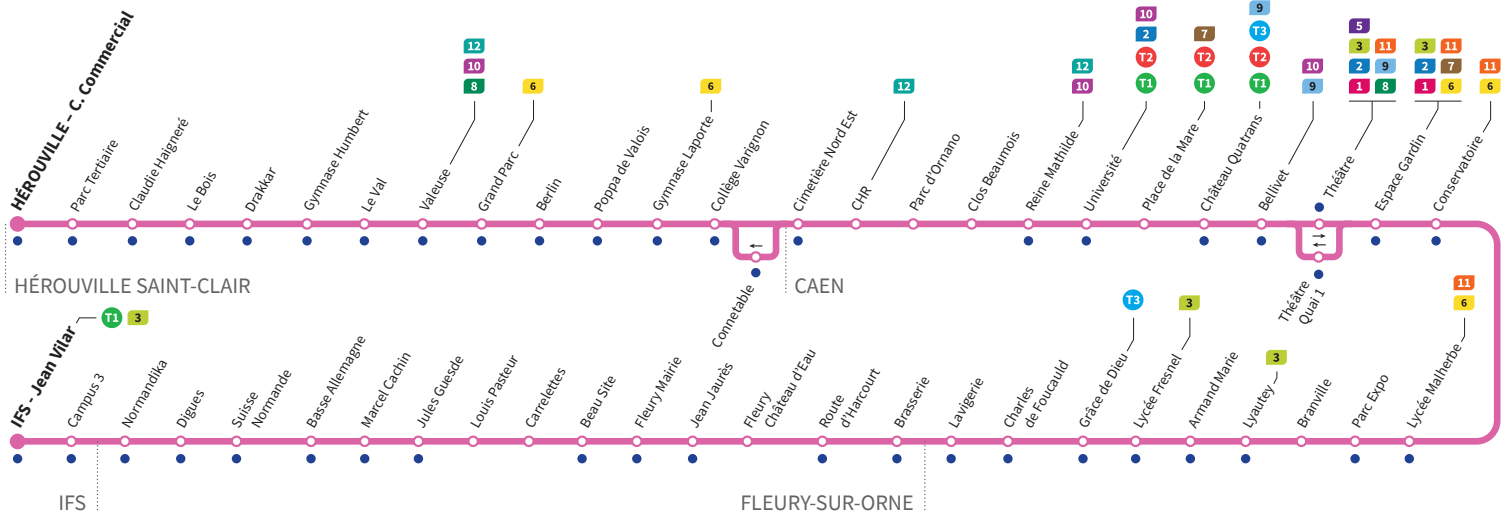

Horaires valables du lundi 2 septembre 2019 au dimanche 28 juin 2020 inclus*

Samedi Direction → IFS - Jean Vilar

Hérouville C. Commercial	5.25	6.14	6.58	7.26	7.55	8.25	8.52	9.14	9.34	9.54	10.14	10.34	10.54	11.13	11.33
Le Val	5.29	6.18	7.02	7.30	7.59	8.29	8.56	9.18	9.38	9.58	10.18	10.38	10.58	11.17	11.37
Collège Varignon	5.33	6.22	7.06	7.34	8.04	8.34	9.01	9.23	9.43	10.03	10.23	10.43	11.03	11.22	11.42
CHR	5.36	6.25	7.09	7.37	8.07	8.37	9.04	9.26	9.46	10.06	10.26	10.46	11.06	11.25	11.45
Université	5.39	6.28	7.12	7.42	8.12	8.42	9.09	9.31	9.51	10.11	10.31	10.51	11.11	11.30	11.50
Théâtre	5.45	6.34	7.18	7.48	8.18	8.48	9.17	9.39	9.59	10.19	10.39	10.59	11.19	11.39	11.59
Parc Expo	5.50	6.40	7.24	7.54	8.24	8.54	9.23	9.45	10.06	10.26	10.46	11.06	11.26	11.46	12.06
Grâce de Dieu	5.54	6.44	7.28	7.58	8.29	8.59	9.28	9.50	10.11	10.31	10.51	11.11	11.32	11.52	12.12
Fleury Mairie	6.00	6.50	7.34	8.04	8.35	9.05	9.35	9.57	10.18	10.38	10.58	11.18	11.39	11.59	12.19
Marcel Cachin	6.03	6.54	7.38	8.08	8.39	9.09	9.39	10.01	10.22	10.42	11.02	11.22	11.44	12.04	12.24
Normandika	6.07	6.58	7.42	8.12	8.43	9.13	9.43	10.05	10.26	10.46	11.06	11.26	11.48	12.08	12.28
Jean Vilar	6.12	7.03	7.47	8.17	8.48	9.18	9.48	10.10	10.31	10.51	11.11	11.31	11.53	12.13	12.33

Hérouville C. Commercial	11.53	12.14	12.34	12.55	13.14	13.34	13.53	14.12	14.33	14.53	15.10	15.30	15.51	16.10	16.30
Le Val	11.57	12.18	12.38	12.59	13.19	13.39	13.58	14.17	14.38	14.58	15.15	15.34	15.55	16.14	16.34
Collège Varignon	12.02	12.23	12.43	13.04	13.24	13.44	14.03	14.22	14.43	15.03	15.20	15.39	16.00	16.19	16.39
CHR	12.05	12.26	12.46	13.07	13.27	13.47	14.07	14.26	14.46	15.06	15.23	15.42	16.03	16.22	16.43
Université	12.10	12.31	12.51	13.12	13.32	13.52	14.12	14.31	14.51	15.11	15.28	15.48	16.08	16.27	16.48
Théâtre	12.19	12.39	12.59	13.19	13.39	13.59	14.19	14.39	14.59	15.19	15.38	15.58	16.18	16.38	16.59
Parc Expo	12.26	12.46	13.06	13.26	13.46	14.06	14.26	14.46	15.07	15.27	15.46	16.06	16.26	16.46	17.07
Grâce de Dieu	12.32	12.51	13.11	13.31	13.51	14.11	14.31	14.51	15.12	15.32	15.51	16.12	16.32	16.52	17.13
Fleury Mairie	12.40	12.58	13.18	13.38	13.58	14.18	14.38	14.58	15.19	15.39	15.58	16.20	16.40	17.00	17.21
Marcel Cachin	12.45	13.02	13.22	13.42	14.02	14.22	14.43	15.03	15.24	15.44	16.03	16.25	16.45	17.05	17.26
Normandika	12.49	13.06	13.26	13.46	14.06	14.26	14.47	15.07	15.28	15.48	16.07	16.29	16.49	17.09	17.30
Jean Vilar	12.54	13.11	13.31	13.51	14.11	14.31	14.52	15.12	15.33	15.53	16.12	16.34	16.54	17.14	17.35