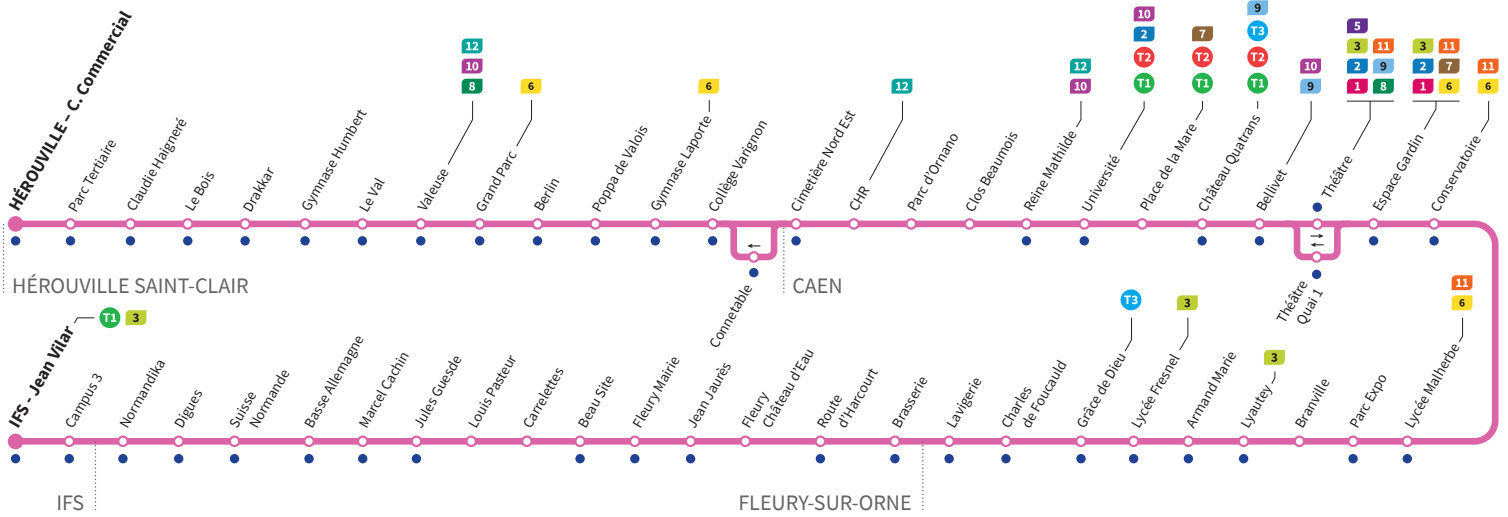

• Arrêt accessible dans les deux sens aux personnes à mobilité réduite.

Horaires valables du lundi 2 septembre 2019 au dimanche 28 juin 2020 inclus*

Lundi à vendredi Direction → HÉROUVILLE - Centre Commercial

Retrouvez les horaires en période de vacances scolaires p.7

Jean Vilar	5.14	5.52	6.29	6.40	6.54	7.09	7.19	7.41	7.57	8.16	8.39	9.00	9.20	9.41	10.01	10.23	10.42
Normandika	5.19	5.57	6.34	6.45	6.59	7.14	7.24	7.46	8.02	8.21	8.44	9.05	9.25	9.46	10.06	10.28	10.47
Marcel Cachin	5.23	6.01	6.38	6.49	7.03	7.18	7.28	7.50	8.06	8.25	8.48	9.09	9.29	9.50	10.10	10.32	10.51
Fleury Mairie	5.28	6.06	6.43	6.54	7.08	7.23	7.35	7.57	8.12	8.31	8.54	9.14	9.34	9.55	10.15	10.37	10.56
Grâce de Dieu	5.34	6.12	6.49	7.01	7.15	7.30	7.43	8.05	8.20	8.39	9.02	9.21	9.41	10.01	10.21	10.43	11.02
Parc Expo	5.39	6.17	6.54	7.06	7.22	7.38	7.51	8.12	8.27	8.46	9.08	9.27	9.47	10.07	10.27	10.49	11.08
Théâtre Quai 1	5.45	6.23	7.00	7.14	7.30	7.46	8.00	8.21	8.36	8.55	9.16	9.35	9.55	10.15	10.35	10.56	11.15
Université	5.51	6.29	7.08	7.23	7.39	7.55	8.11	8.32	8.45	9.04	9.24	9.43	10.03	10.23	10.43	11.04	11.23
CHR	5.55	6.33	7.12	7.28	7.44	8.00	8.16	8.37	8.50	9.09	9.29	9.48	10.08	10.28	10.48	11.09	11.28
Collège Varignon	5.58	6.36	7.16	7.32	7.48	8.04	8.20	8.41	8.54	9.13	9.33	9.51	10.11	10.32	10.52	11.13	11.32
Le Val	6.03	6.41	7.21	7.37	7.53	8.10	8.26	8.47	9.00	9.19	9.39	9.57	10.17	10.38	10.58	11.19	11.38
Hérouville C. Commercial	6.07	6.45	7.26	7.42	7.58	8.16	8.32	8.53	9.06	9.24	9.44	10.02	10.22	10.43	11.03	11.24	11.43

Jean Vilar	11.02	11.22	11.42	12.01	12.21	12.41	13.01	13.21	13.40	14.02	14.23	14.43	15.02	15.20	15.40	15.54	16.08
Normandika	11.07	11.27	11.47	12.06	12.26	12.46	13.06	13.26	13.45	14.07	14.28	14.48	15.07	15.25	15.45	15.59	16.13
Marcel Cachin	11.11	11.31	11.51	12.10	12.30	12.50	13.10	13.30	13.49	14.11	14.32	14.52	15.11	15.29	15.49	16.03	16.17
Fleury Mairie	11.16	11.36	11.56	12.15	12.35	12.55	13.16	13.36	13.55	14.16	14.37	14.57	15.16	15.34	15.54	16.08	16.23
Grâce de Dieu	11.22	11.42	12.02	12.22	12.42	13.02	13.23	13.43	14.02	14.22	14.43	15.03	15.22	15.41	16.01	16.15	16.30
Parc Expo	11.28	11.48	12.07	12.27	12.47	13.07	13.28	13.48	14.08	14.28	14.49	15.09	15.28	15.47	16.07	16.21	16.36
Théâtre Quai 1	11.35	11.55	12.15	12.35	12.55	13.15	13.36	13.56	14.16	14.36	14.57	15.17	15.36	15.55	16.15	16.30	16.45
Université	11.42	12.02	12.24	12.44	13.04	13.23	13.44	14.04	14.24	14.44	15.05	15.25	15.46	16.05	16.25	16.40	16.56
CHR	11.47	12.07	12.29	12.49	13.09	13.28	13.49	14.09	14.29	14.49	15.10	15.30	15.52	16.11	16.32	16.47	17.02
Collège Varignon	11.51	12.11	12.33	12.53	13.13	13.32	13.53	14.13	14.33	14.53	15.14	15.34	15.57	16.16	16.37	16.52	17.07
Le Val	11.57	12.17	12.39	12.59	13.18	13.37	13.58	14.18	14.38	14.58	15.19	15.40	16.03	16.22	16.43	16.58	17.14
Hérouville C. Commercial	12.02	12.22	12.44	13.04	13.23	13.42	14.03	14.23	14.43	15.03	15.24	15.45	16.08	16.27	16.48	17.03	17.19