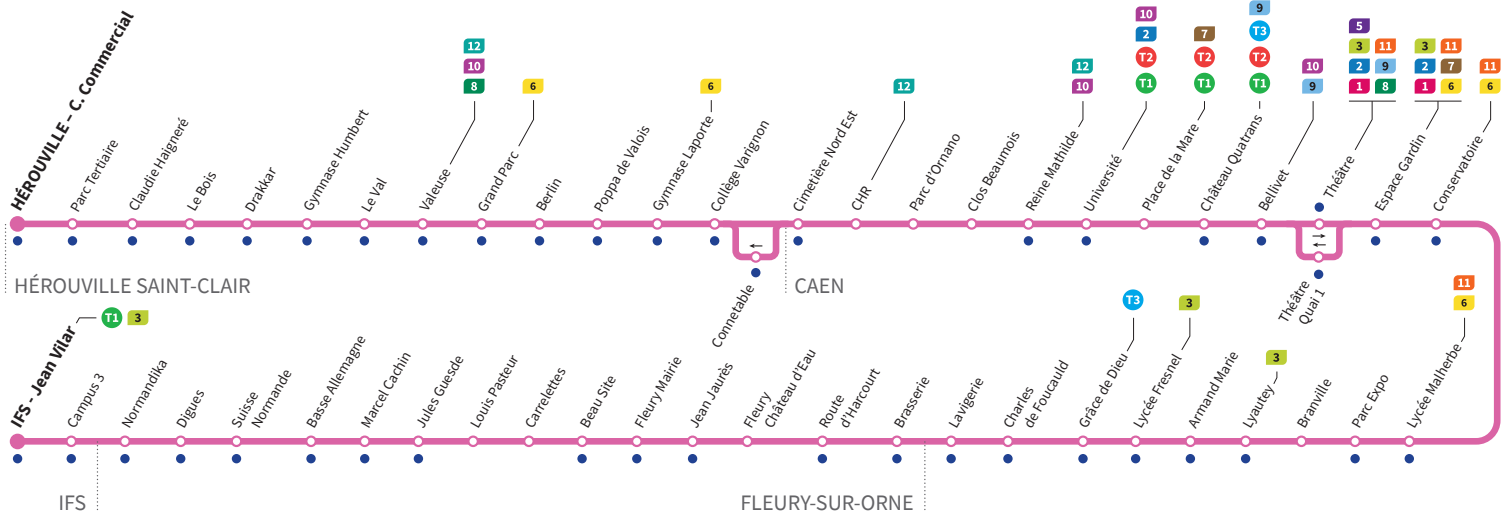

Horaires valables du lundi 2 septembre 2019 au dimanche 28 juin 2020 inclus*

Dimanches et fêtes : Direction → IFS - Jean Vilar

Hérouville C. Commercial	8.50	9.54	10.58	12.06	13.10	14.19	15.24	16.33	17.41	18.52	19.57	21.03	22.01	23.07
Le Val	8.56	10.00	11.04	12.12	13.16	14.25	15.30	16.39	17.47	18.58	20.03	21.09	22.07	23.13
Collège Varignon	9.01	10.05	11.09	12.17	13.21	14.30	15.35	16.44	17.52	19.03	20.08	21.14	22.12	23.18
CHR	9.05	10.09	11.13	12.21	13.24	14.33	15.39	16.48	17.55	19.06	20.11	21.17	22.15	23.20
Université	9.09	10.13	11.18	12.25	13.28	14.37	15.43	16.52	17.59	19.10	20.15	21.21	22.19	23.24
Théâtre	9.15	10.20	11.25	12.32	13.35	14.43	15.52	17.01	18.09	19.19	20.21	21.27	22.25	23.30
Parc Expo	9.20	10.25	11.31	12.38	13.42	14.50	15.59	17.08	18.16	19.26	20.27	21.33	22.31	23.36
Grâce de Dieu	9.24	10.29	11.36	12.43	13.47	14.56	16.04	17.14	18.22	19.32	20.31	21.37	22.35	23.40
Fleury Mairie	9.30	10.35	11.42	12.49	13.53	15.02	16.10	17.21	18.29	19.39	20.37	21.43	22.41	23.45
Marcel Cachin	9.34	10.39	11.46	12.52	13.56	15.06	16.14	17.25	18.33	19.43	20.41	21.47	22.45	23.48
Normandika	9.38	10.43	11.50	12.56	14.00	15.10	16.18	17.29	18.37	19.47	20.45	21.51	22.49	23.52
Jean Vilar	9.43	10.48	11.55	13.01	14.05	15.15	16.23	17.34	18.42	19.52	20.50	21.56	22.54	23.57

Dimanches et fêtes : Direction → HÉROUVILLE - Centre Commercial

Jean Vilar	8.50	9.53	10.59	12.04	13.12	14.15	15.24	16.33	17.43	18.51	20.01	20.59	22.07	23.02
Normandika	8.55	9.58	11.04	12.09	13.17	14.20	15.29	16.38	17.48	18.56	20.06	21.04	22.12	23.07
Marcel Cachin	8.59	10.02	11.08	12.13	13.21	14.24	15.33	16.42	17.52	19.00	20.10	21.08	22.16	23.11
Fleury Mairie	9.04	10.07	11.13	12.18	13.26	14.29	15.38	16.47	17.57	19.04	20.14	21.12	22.20	23.15
Grâce de Dieu	9.10	10.13	11.19	12.24	13.32	14.35	15.44	16.53	18.03	19.10	20.20	21.18	22.26	23.21
Parc Expo	9.15	10.18	11.24	12.29	13.37	14.40	15.49	16.59	18.09	19.15	20.25	21.23	22.30	23.25
Théâtre Quai 1	9.22	10.25	11.31	12.35	13.43	14.48	15.57	17.06	18.16	19.21	20.31	21.29	22.35	23.30
Université	9.28	10.32	11.38	12.44	13.52	14.56	16.05	17.13	18.23	19.28	20.37	21.35	22.41	23.36
CHR	9.32	10.36	11.42	12.50	13.58	15.00	16.09	17.17	18.27	19.33	20.41	21.39	22.44	23.39
Collège Varignon	9.35	10.40	11.46	12.53	14.01	15.04	16.13	17.21	18.31	19.37	20.44	21.42	22.47	23.42
Le Val	9.40	10.45	11.51	12.58	14.06	15.09	16.18	17.26	18.36	19.42	20.49	21.47	22.52	23.47
Hérouville C. Commercial	9.45	10.50	11.56	13.03	14.11	15.14	16.23	17.31	18.41	19.47	20.54	21.52	22.57	23.52