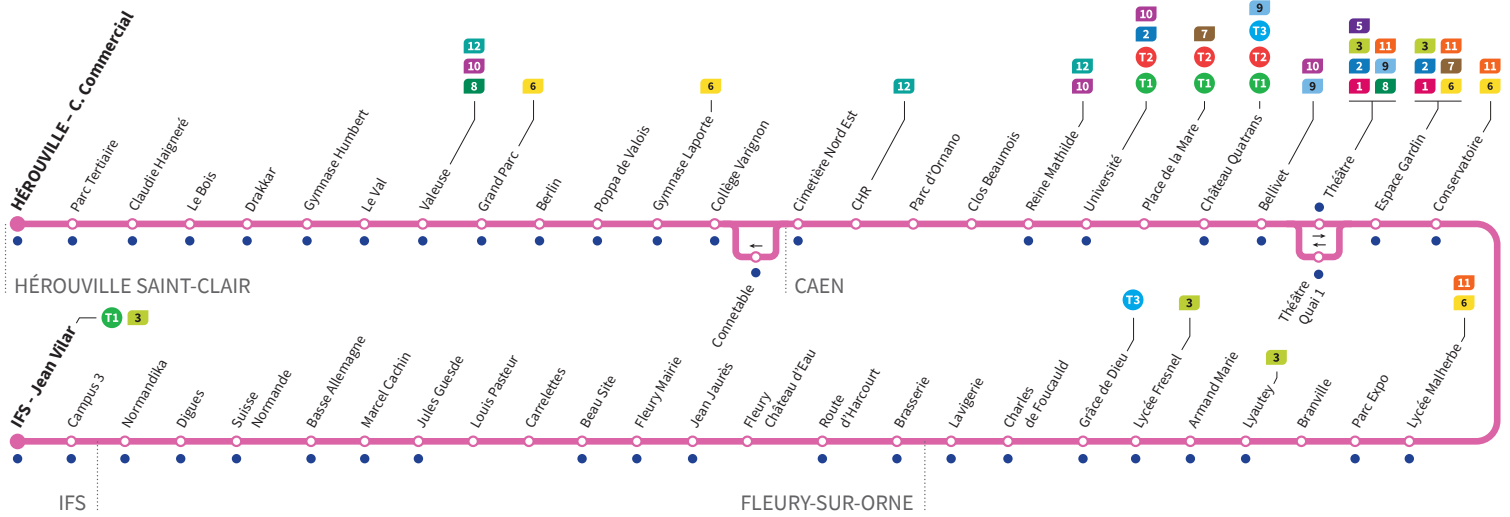

• Arrêt accessible dans les deux sens aux personnes à mobilité réduite.

Horaires valables du lundi 2 septembre 2019 au dimanche 28 juin 2020 inclus\*

### Lundi à vendredi Direction → IFS - Jean Vilar

Retrouvez les horaires en période de vacances scolaires p.6

Hérouville C. Commercial	5.25	6.14	6.40	6.53	7.06	7.21	7.35	7.49	8.06	8.27	8.49	9.13	9.32	9.52	10.11	10.32	10.52
Le Val	5.29	6.18	6.46	6.59	7.12	7.27	7.41	7.55	8.12	8.33	8.55	9.19	9.38	9.58	10.17	10.38	10.58
Collège Varignon	5.33	6.22	6.50	7.03	7.18	7.33	7.47	8.01	8.18	8.39	9.01	9.24	9.43	10.03	10.22	10.43	11.03
CHR	5.36	6.25	6.53	7.07	7.22	7.37	7.51	8.05	8.23	8.44	9.05	9.28	9.46	10.06	10.25	10.46	11.06
Université	5.39	6.28	6.57	7.11	7.27	7.42	7.57	8.11	8.29	8.50	9.10	9.33	9.52	10.12	10.31	10.51	11.11
Théâtre	5.45	6.34	7.03	7.19	7.35	7.50	8.05	8.21	8.39	9.00	9.18	9.41	10.00	10.20	10.40	11.00	11.20
Parc Expo	5.50	6.40	7.09	7.25	7.41	7.56	8.12	8.28	8.46	9.08	9.26	9.49	10.07	10.27	10.47	11.07	11.27
Grâce de Dieu	5.54	6.44	7.14	7.30	7.47	8.02	8.18	8.34	8.51	9.14	9.32	9.56	10.14	10.34	10.54	11.14	11.34
Fleury Mairie	6.00	6.50	7.21	7.37	7.54	8.09	8.25	8.41	8.59	9.21	9.39	10.02	10.20	10.40	11.00	11.20	11.40
Marcel Cachin	6.03	6.54	7.25	7.41	7.58	8.13	8.29	8.45	9.04	9.26	9.44	10.06	10.24	10.44	11.04	11.24	11.44
Normandika	6.07	6.58	7.29	7.45	8.02	8.17	8.33	8.49	9.08	9.30	9.48	10.10	10.28	10.48	11.08	11.28	11.48
Jean Vilar	6.12	7.03	7.34	7.50	8.07	8.22	8.38	8.54	9.13	9.35	9.53	10.15	10.33	10.53	11.13	11.33	11.53