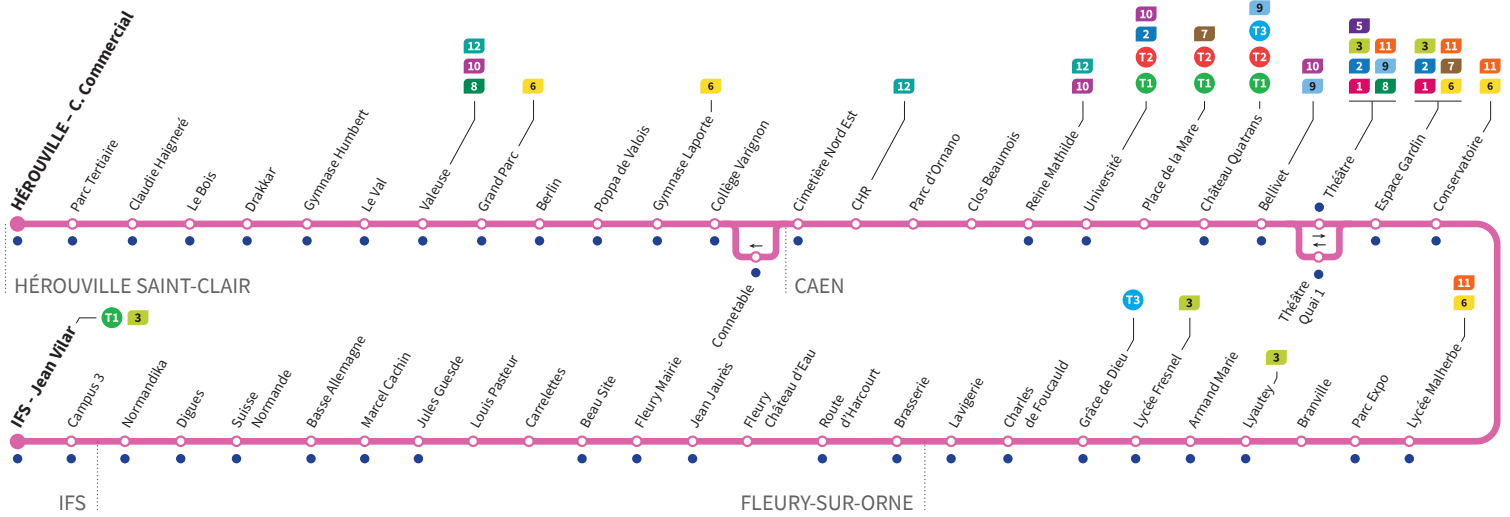

Horaires valables du lundi 2 septembre 2019 au dimanche 28 juin 2020 inclus*

Samedi Direction → HÉROUVILLE - Centre Commercial

Jean Vilar	5.15	5.53	6.45	7.15	7.44	8.14	8.44	9.05	9.25	9.45	10.05	10.24	10.44	11.04	11.24
Normandika	5.20	5.58	6.50	7.20	7.49	8.19	8.49	9.10	9.30	9.50	10.10	10.29	10.49	11.09	11.29
Marcel Cachin	5.24	6.02	6.54	7.24	7.53	8.23	8.53	9.14	9.34	9.54	10.14	10.33	10.53	11.13	11.33
Fleury Mairie	5.29	6.07	6.59	7.29	7.58	8.28	8.58	9.19	9.39	9.59	10.19	10.38	10.58	11.18	11.38
Grâce de Dieu	5.35	6.13	7.05	7.35	8.04	8.34	9.04	9.25	9.45	10.05	10.25	10.44	11.04	11.24	11.44
Parc Expo	5.40	6.18	7.10	7.40	8.09	8.39	9.09	9.30	9.50	10.10	10.30	10.49	11.09	11.29	11.49
Théâtre Quai 1	5.45	6.23	7.15	7.45	8.15	8.45	9.15	9.36	9.57	10.17	10.37	10.57	11.17	11.37	11.57
Université	5.51	6.29	7.21	7.51	8.21	8.51	9.22	9.43	10.04	10.25	10.45	11.04	11.25	11.45	12.05
CHR	5.55	6.33	7.25	7.55	8.25	8.55	9.26	9.47	10.08	10.29	10.50	11.09	11.30	11.50	12.09
Collège Varignon	5.58	6.36	7.28	7.58	8.29	8.59	9.30	9.51	10.12	10.33	10.53	11.12	11.33	11.54	12.13
Le Val	6.03	6.41	7.33	8.03	8.34	9.04	9.35	9.56	10.17	10.38	10.59	11.18	11.39	12.00	12.19
Hérouville C. Commercial	6.07	6.45	7.37	8.07	8.38	9.08	9.39	10.00	10.20	10.41	11.02	11.21	11.42	12.03	12.22

Jean Vilar	11.44	12.04	12.24	12.45	13.04	13.23	13.43	14.02	14.21	14.41	15.00	15.19	15.40	16.00	16.20
Normandika	11.49	12.09	12.29	12.50	13.09	13.28	13.48	14.07	14.26	14.46	15.05	15.24	15.45	16.05	16.25
Marcel Cachin	11.53	12.13	12.33	12.54	13.13	13.32	13.52	14.11	14.30	14.50	15.09	15.28	15.49	16.09	16.29
Fleury Mairie	11.58	12.18	12.38	12.59	13.18	13.38	13.58	14.17	14.36	14.56	15.15	15.34	15.55	16.15	16.35
Grâce de Dieu	12.04	12.24	12.44	13.05	13.25	13.45	14.05	14.24	14.43	15.03	15.22	15.41	16.02	16.22	16.42
Parc Expo	12.09	12.29	12.49	13.10	13.30	13.50	14.10	14.29	14.49	15.09	15.28	15.47	16.08	16.28	16.48
Théâtre Quai 1	12.17	12.37	12.57	13.17	13.37	13.57	14.17	14.36	14.56	15.16	15.35	15.54	16.15	16.35	16.55
Université	12.24	12.44	13.04	13.24	13.44	14.04	14.26	14.45	15.05	15.25	15.44	16.03	16.24	16.44	17.06
CHR	12.28	12.48	13.08	13.28	13.48	14.08	14.31	14.50	15.10	15.30	15.49	16.08	16.29	16.49	17.11
Collège Varignon	12.32	12.52	13.12	13.32	13.52	14.12	14.35	14.54	15.13	15.33	15.52	16.11	16.33	16.53	17.15
Le Val	12.38	12.58	13.18	13.38	13.58	14.18	14.41	15.00	15.19	15.39	15.58	16.18	16.40	16.59	17.21
Hérouville C. Commercial	12.41	13.01	13.21	13.41	14.01	14.21	14.44	15.03	15.22	15.42	16.01	16.22	16.44	17.02	17.24