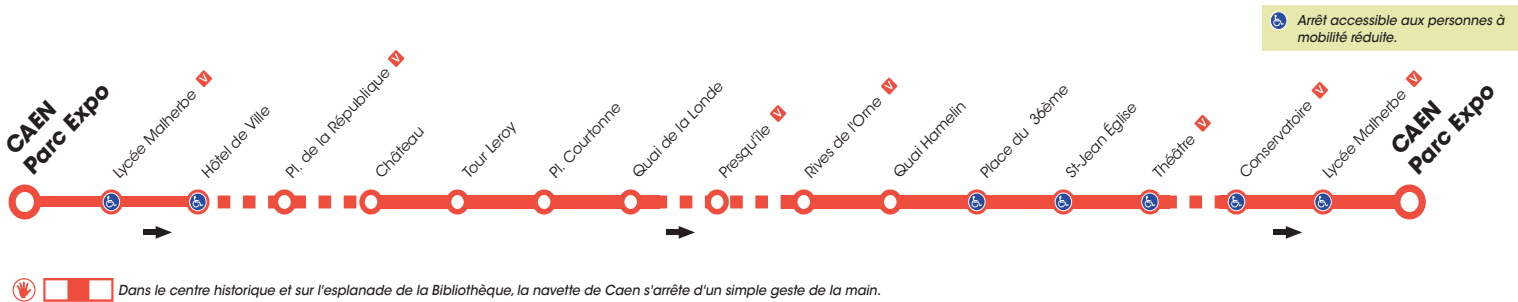

Horaires valables du 3 septembre 2018 au 30 juin 2019*

LUNDI À SAMEDI

► Direction CAEN Parc Expo

Parc Expo	7.29	19.11
Lycée Malherbe	7.31	19.13
Hôtel de Ville	7.33	19.15
Pl. de la République	7.37	19.19
Château	7.39	19.21
Tour Leroy	7.41	19.23
Place Courtonne	7.41	19.23
Quai de la Londe	7.43	19.25
Presqu'île	7.44	19.26
Rives de l'Orne	7.48	19.30
Quai Hamelin	7.50	19.32
Place du 36 ^{ème}	7.52	19.34
St-Jean Eglise	7.55	19.37
Théâtre	7.58	19.41
Conservatoire	8.02	19.45
Lycee Malherbe	8.03	19.46
Parc Expo	8.06	19.49

Entre 7h30 et 19h30
une navette toutes les
15 minutes environ

Astuce :

Pour connaître les horaires en temps réel de la navette de Caen, téléchargez l'application Zenbus. Elle vous permet de géolocaliser la navette sur une carte interactive pour savoir à tout moment où elle se situe.

Téléchargez gratuitement l'appli Zenbus sur Google Play ou AppStore.