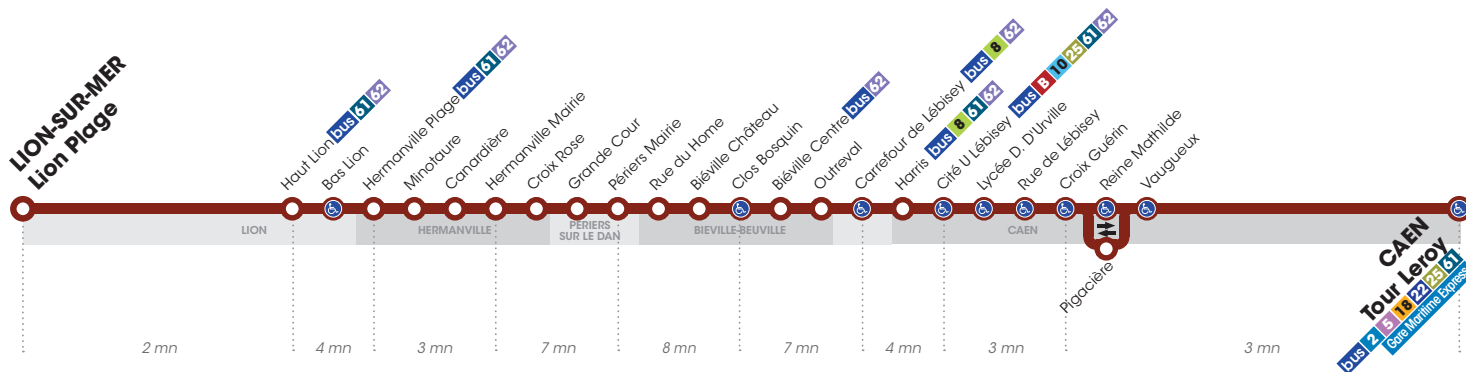

Horaires valables du 3 septembre 2018 au 30 juin 2019*

Arrêt accessible dans les deux sens aux personnes à mobilité réduite.

VACANCES SCOLAIRES / LUNDI À VENDREDI ▶ Direction CAEN Tour Leroy

	6.10	6.12	6.16	6.19	6.25	9.15	9.17	9.22	9.27	9.30	9.33	10.30	10.32	10.36	10.39	10.46	10.49	10.52	11.45	12.45	14.10	18.10	18.53
Lion Plage	6.10	-	6.16	6.19	6.25	-	-	-	-	-	-	10.30	10.32	10.36	10.39	10.46	10.49	10.52	11.45	12.45	14.10	18.10	18.53
Haut Lion	6.12	-	6.16	6.19	6.25	-	-	-	-	-	-	-	10.32	10.36	10.39	10.46	10.49	10.52	11.45	12.45	14.10	18.10	18.53
Hermanville Plage	6.16	-	6.16	6.19	6.25	-	-	-	-	-	-	-	10.36	10.39	10.46	10.49	10.52	11.45	12.45	14.10	18.10	18.53	-
Hermanville Mairie	6.19	-	6.16	6.19	6.25	-	-	-	-	-	-	-	10.39	10.46	10.49	10.52	11.45	12.45	14.10	18.10	18.53	-	-
Périers Mairie	-	-	6.16	6.19	6.25	-	-	-	-	-	-	-	10.46	10.49	10.52	11.45	12.45	14.10	18.10	18.53	-	-	-
Rue du Home	6.25	-	6.16	6.19	6.25	-	-	-	-	-	-	-	10.49	10.52	11.45	12.45	14.10	18.10	18.53	-	-	-	-
Biéville Château	-	9.15	6.16	6.19	6.25	9.15	9.17	9.22	9.27	9.30	9.33	10.30	10.52	11.45	12.45	14.10	18.10	18.53	-	-	-	-	-
Clos Bosquin	6.26	9.17	6.16	6.19	6.25	9.17	9.22	9.27	9.30	9.33	10.30	10.55	11.47	12.47	14.12	18.13	18.56	-	-	-	-	-	-
Carrefour de Lébisey	6.33	9.22	6.16	6.19	6.25	9.22	9.27	9.30	9.33	10.30	10.52	11.02	11.53	12.52	14.18	18.19	19.01	-	-	-	-	-	-
Cité U Lébisey	6.37	9.27	6.16	6.19	6.25	9.27	9.30	9.33	10.30	11.06	11.58	12.57	14.23	18.24	19.06	-	-	-	-	-	-	-	-
Croix Guérin	6.40	9.30	6.16	6.19	6.25	9.30	9.33	10.30	11.09	12.01	13.00	14.26	18.27	19.09	-	-	-	-	-	-	-	-	-
Tour Leroy	6.43	9.33	6.16	6.19	6.25	9.33	9.33	10.30	11.12	12.04	13.03	14.29	18.30	19.12	-	-	-	-	-	-	-	-	-

Service assuré sur réservation obligatoire au 02 31 15 55 55 ou sur twisto.fr au moins 1h avant le passage au premier arrêt de la ligne. Pour les déplacements de plus de 10 personnes, nous contacter au minimum une semaine à l'avance.

HORAIRES VACANCES SCOLAIRES

Les lignes de bus circulent avec des horaires spécifiques pendant les vacances scolaires :

- Toussaint : du 29/10 au 04/11 2018
- Noël : du 24/12 2018 au 06/01 2019
- Hiver : du 11/02 au 24/02 2019
- Printemps : du 08/04 au 21/04 2019
- Aucun bus ne circule le 1er mai

VACANCES SCOLAIRES / LUNDI À VENDREDI ▶ Direction LION-SUR-MER Plage

	8.45	9.40	11.20	12.20	14.50	17.20
Tour Leroy	8.45	9.40	11.20	12.20	14.50	17.20
Croix Guérin	8.48	9.43	11.23	12.23	14.53	17.23
Cité U Lébisey	8.51	9.46	11.26	12.26	14.56	17.27
Carrefour de Lébisey	8.55	9.51	11.32	12.31	15.01	17.32
Clos Bosquin	9.01	9.58	11.38	12.36	15.06	17.38
Biéville Château	9.04	9.59	11.41	12.39	15.10	17.41
Rue du Home	-	10.03	-	-	-	-
Périers Mairie	-	10.06	-	-	-	-
Hermanville Mairie	-	10.15	-	-	-	-
Hermanville Plage	-	10.18	-	-	-	-
Haut Lion	-	10.21	-	-	-	-
Lion Plage	-	10.23	-	-	-	-

Service assuré sur réservation obligatoire au 02 31 15 55 55 ou sur twisto.fr au moins 1h avant le passage au premier arrêt de la ligne. Pour les déplacements de plus de 10 personnes, nous contacter au minimum une semaine à l'avance.