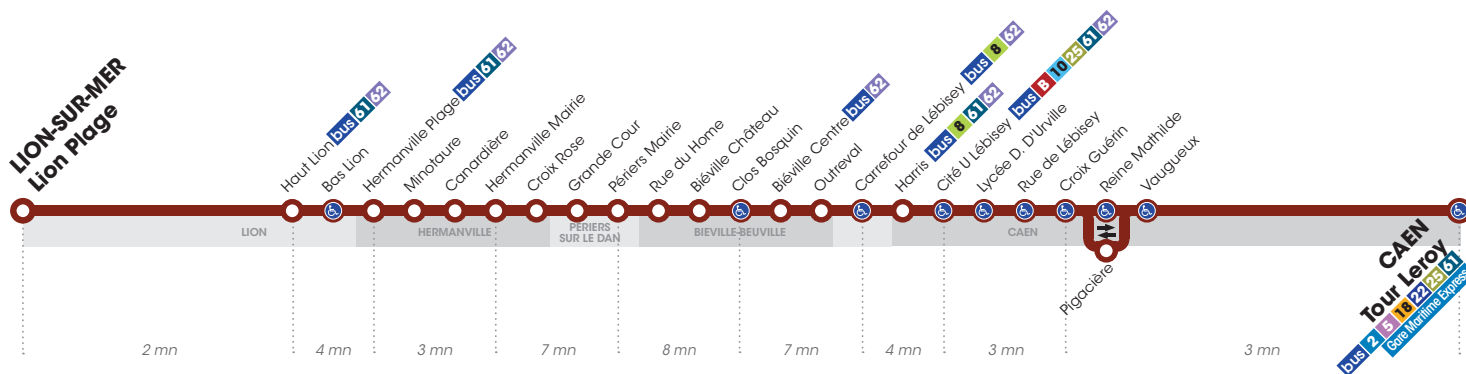

SAMEDI

▶ Direction LION-SUR-MER Plage

	🚫	🚫	🚫	🚫	🚫	🚫	🚫
Tour Leroy	9.40	11.20	12.10	13.15	14.15	16.25	18.10
Croix Guérin	9.43	11.23	12.13	13.18	14.18	16.28	18.13
Cité U Lébisey	9.46	11.26	12.16	13.21	14.21	16.31	18.17
Carrefour de Lébisey	9.51	11.32	12.21	13.26	14.26	16.36	18.22
Clos Bosquin	9.58	11.38	12.26	13.31	14.31	16.43	18.28
Biéville Château	9.59	11.41	12.29	13.34	14.34	16.44	18.31
Rue du Home	10.03	-	-	-	-	16.48	-
Périers Mairie	10.06	-	-	-	-	16.51	-
Hermanville Mairie	10.15	-	-	-	-	17.00	-
Hermanville Plage	10.18	-	-	-	-	17.03	-
Haut Lion	10.21	-	-	-	-	17.06	-
Lion Plage	10.23	-	-	-	-	17.08	-

Horaires valables du 3 septembre 2018 au 30 juin 2019*

Arrêt accessible dans les deux sens aux personnes à mobilité réduite.

DIMANCHESETFÊTES

► Direction CAEN Tour Leroy

	🕒	🕒	🕒	🕒
Lion Plage	9.30	-	13.55	17.30
Haut Lion	9.32	-	13.57	17.32
Hermanville Plage	9.36	-	14.01	17.36
Hermanville Mairie	9.40	-	14.05	17.40
Périers Mairie	9.48	-	14.13	17.48
Rue du Home	9.51	-	14.16	17.51
Biéville Château	9.54	10.30	14.19	17.54
Clos Bosquin	9.56	10.32	14.21	17.56
Carrefour de Lébisey	10.02	10.38	14.27	18.02
Cité U Lébisey	10.06	10.42	14.31	18.06
Croix Guérin	10.09	10.45	14.34	18.09
Théâtre Quai 1	10.13	10.49	14.38	18.13