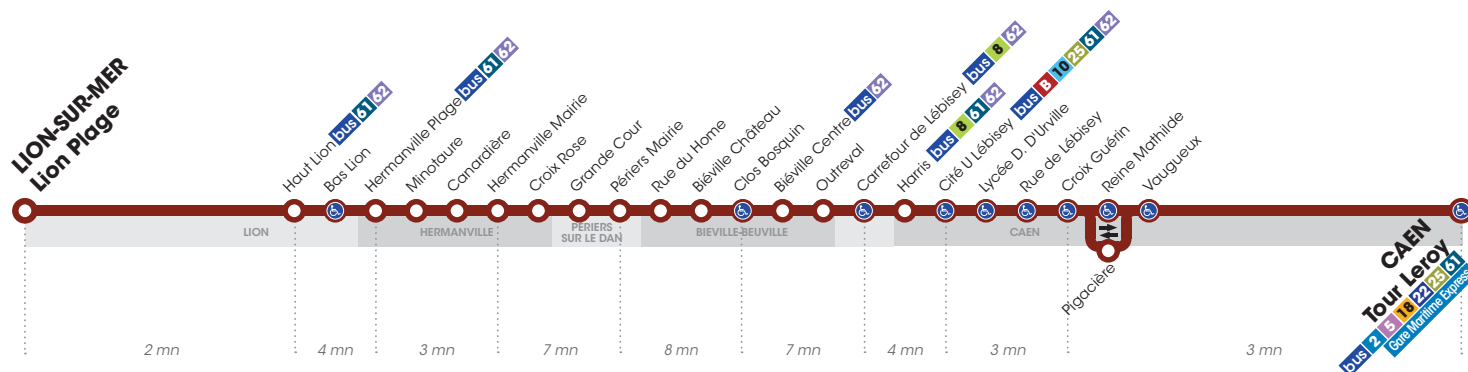

	♿	♿	♿	♿	♿	♿	♿	♿
Lion Plage	6.10	-	10.30	-	-	-	-	-
Haut Lion	6.12	-	10.32	-	-	-	-	-
Hermanville Plage	6.16	-	10.36	-	-	-	-	-
Hermanville Mairie	6.19	-	10.39	-	-	-	-	-
Périers Mairie	-	-	10.46	-	-	-	-	-
Rue du Home	6.25	-	10.49	-	-	-	-	-
Biéville Château	-	9.15	10.52	11.45	12.45	14.10	18.10	18.53
Clos Bosquin	6.26	9.17	10.55	11.47	12.47	14.12	18.13	18.56
Carrefour de Lébisey	6.33	9.22	11.02	11.53	12.52	14.18	18.19	19.01
Cité U Lébisey	6.37	9.27	11.06	11.58	12.57	14.23	18.24	19.06
Croix Guérin	6.40	9.30	11.09	12.01	13.00	14.26	18.27	19.09
Tour Leroy	6.43	9.33	11.12	12.04	13.03	14.29	18.30	19.12

LUNDI À VENDREDI ▶ Direction LION-SUR-MER Plage

	♿	♿	♿	♿	♿	♿
Tour Leroy	8.45	9.40	11.20	12.20	14.50	17.20
Croix Guérin	8.48	9.43	11.23	12.23	14.53	17.23
Cité U Lébisey	8.51	9.46	11.26	12.26	14.56	17.27
Carrefour de Lébisey	8.55	9.51	11.32	12.31	15.01	17.32
Clos Bosquin	9.01	9.58	11.38	12.36	15.06	17.38
Biéville Château	9.04	9.59	11.41	12.39	15.10	17.41
Rue du Home	-	10.03	-	-	-	-
Périers Mairie	-	10.06	-	-	-	-
Hermanville Mairie	-	10.15	-	-	-	-
Hermanville Plage	-	10.18	-	-	-	-
Haut Lion	-	10.21	-	-	-	-
Lion Plage	-	10.23	-	-	-	-

Horaires valables du 3 septembre 2018 au 30 juin 2019*

Arrêt accessible dans les deux sens aux personnes à mobilité réduite.

SAMEDI

▶ Direction CAEN Tour Leroy

	🚫	🚫	🚫	🚫	🚫	🚫	🚫	🚫
Lion Plage	8.50	10.30	-	-	-	-	15.35	17.15
Haut Lion	8.52	10.32	-	-	-	-	15.37	17.17
Hermanville Plage	8.56	10.36	-	-	-	-	15.41	17.21
Hermanville Mairie	8.59	10.39	-	-	-	-	15.44	17.24
Périers Mairie	9.06	10.46	-	-	-	-	15.51	17.32
Rue du Home	9.09	10.49	-	-	-	-	15.54	17.35
Biéville Château	9.12	10.52	11.45	12.35	13.50	14.40	15.57	17.38
Clos Bosquin	9.15	10.55	11.47	12.37	13.52	14.42	16.00	17.40
Carrefour de Lébisey	9.22	11.02	11.53	12.42	13.57	14.48	16.07	17.47
Cité U Lébisey	9.26	11.06	11.58	12.47	14.02	14.53	16.11	17.51
Croix Guérin	9.29	11.09	12.01	12.50	14.05	14.56	16.14	17.54
Tour Leroy	9.32	11.12	12.04	12.53	14.08	14.59	16.18	17.58