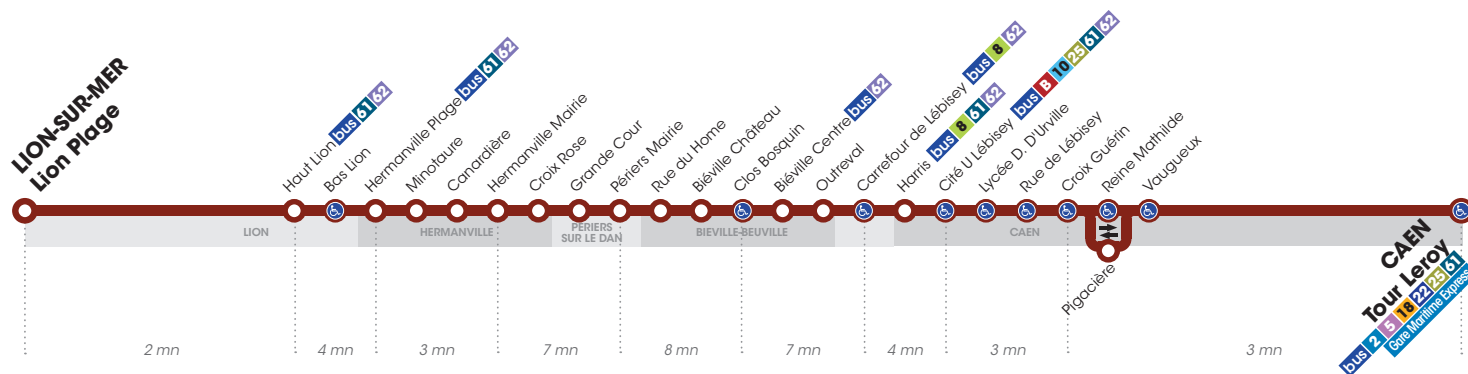

Horaires valables du 3 septembre 2018 au 30 juin 2019*

♿ Arrêt accessible dans les deux sens aux personnes à mobilité réduite.

LUNDI À VENDREDI ▶ Direction CAEN Tour Leroy

Retrouvez les horaires en période de vacances scolaires p.4

	♿	♿	♿	♿	♿	♿	♿	♿
Lion Plage	6.10	-	10.30	-	-	-	-	-
Haut Lion	6.12	-	10.32	-	-	-	-	-
Hermanville Plage	6.16	-	10.36	-	-	-	-	-
Hermanville Mairie	6.19	-	10.39	-	-	-	-	-
Périers Mairie	-	-	10.46	-	-	-	-	-
Rue du Home	6.25	-	10.49	-	-	-	-	-
Biéville Château	-	9.15	10.52	11.45	12.45	14.10	18.10	18.53
Clos Bosquin	6.26	9.17	10.55	11.47	12.47	14.12	18.13	18.56
Carrefour de Lébisey	6.33	9.22	11.02	11.53	12.52	14.18	18.19	19.01
Cité U Lébisey	6.37	9.27	11.06	11.58	12.57	14.23	18.24	19.06
Croix Guérin	6.40	9.30	11.09	12.01	13.00	14.26	18.27	19.09
Tour Leroy	6.43	9.33	11.12	12.04	13.03	14.29	18.30	19.12

LUNDI À VENDREDI ▶ Direction LION-SUR-MER Plage

	♿	♿	♿	♿	♿	♿
Tour Leroy	8.45	9.40	11.20	12.20	14.50	17.20
Croix Guérin	8.48	9.43	11.23	12.23	14.53	17.23
Cité U Lébisey	8.51	9.46	11.26	12.26	14.56	17.27
Carrefour de Lébisey	8.55	9.51	11.32	12.31	15.01	17.32
Clos Bosquin	9.01	9.58	11.38	12.36	15.06	17.38
Biéville Château	9.04	9.59	11.41	12.39	15.10	17.41
Rue du Home	-	10.03	-	-	-	-
Périers Mairie	-	10.06	-	-	-	-
Hermanville Mairie	-	10.15	-	-	-	-
Hermanville Plage	-	10.18	-	-	-	-
Haut Lion	-	10.21	-	-	-	-
Lion Plage	-	10.23	-	-	-	-