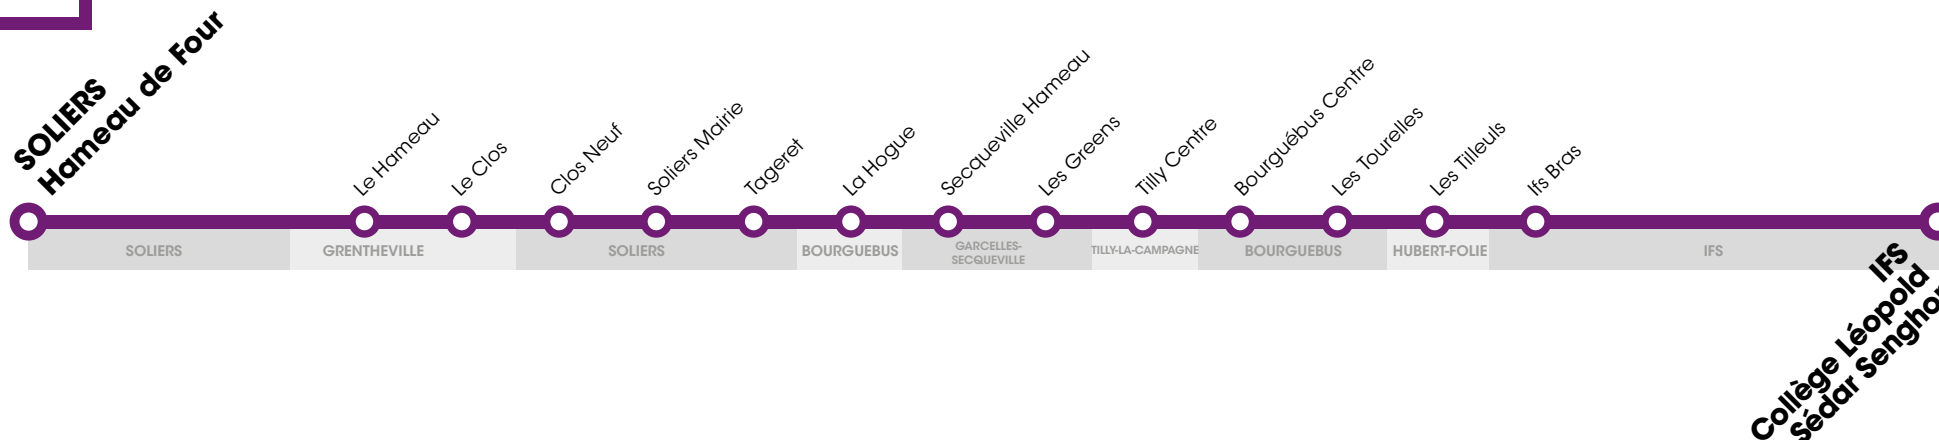

RÉSEAU COMPLÉMENTAIRE*

Horaires valables du 3 septembre 2018 au 5 juillet 2019 inclus

VERS IFS Collège L.S. Senghor		LUNDI À VENDREDI					
SOLIERS	Hameau de Four	-	-	7.48 ⁽¹⁾	-	8.40 ⁽¹⁾	-
GRENTHEVILLE	Le Hameau	-	7.43 ⁽¹⁾	-	-	8.47 ⁽¹⁾	-
	Le Clos	-	7.46 ⁽¹⁾	-	-	8.48 ⁽¹⁾	-
SOLIERS	Clos Neuf	7.49 ⁽¹⁾	-	-	-	8.49 ⁽¹⁾	-
	Soliers Mairie	-	-	7.52 ⁽¹⁾	-	8.51 ⁽¹⁾	-
	Tageret	-	7.50 ⁽¹⁾	-	-	8.52 ⁽¹⁾	-
BOURGUÉBUS	La Hogue	-	-	-	7.35 ⁽²⁾	-	8.40 ⁽¹⁾
GARCELLES-SECQUEVILLE	Secqueville Hameau	-	-	-	7.37 ⁽²⁾	-	8.42 ⁽¹⁾
	Les Greens	-	-	-	7.39 ⁽²⁾	-	8.44 ⁽¹⁾
TILLY-LA-CAMPAGNE	Tilly Centre	-	-	-	7.42 ⁽²⁾	-	8.47 ⁽¹⁾
BOURGUÉBUS	Bourguébus Centre	7.56 ⁽¹⁾	-	-	7.47 ⁽²⁾	-	8.52 ⁽¹⁾
	Les Tourelles	-	-	-	7.48 ⁽²⁾	-	8.53 ⁽¹⁾
HUBERT-FOLIE	Les Tilleuls	-	7.54 ⁽¹⁾	-	-	-	8.56 ⁽¹⁾
IFS	Ifs Bras	-	7.56 ⁽¹⁾	-	-	8.58 ⁽¹⁾	8.58 ⁽¹⁾
	Collège L.S. Senghor	8.06 ⁽¹⁾	8.05 ⁽¹⁾	8.03 ⁽¹⁾	8.00 ⁽²⁾	9.05 ⁽¹⁾	9.05 ⁽¹⁾

⁽¹⁾ Course réalisée par un véhicule "Bus Verts". ⁽²⁾ Course réalisée par un véhicule "VTNI".

***Les lignes du Réseau Complémentaire ne circulent pas pendant les petites vacances scolaires ni l'été.**

RÉSEAU COMPLÉMENTAIRE*