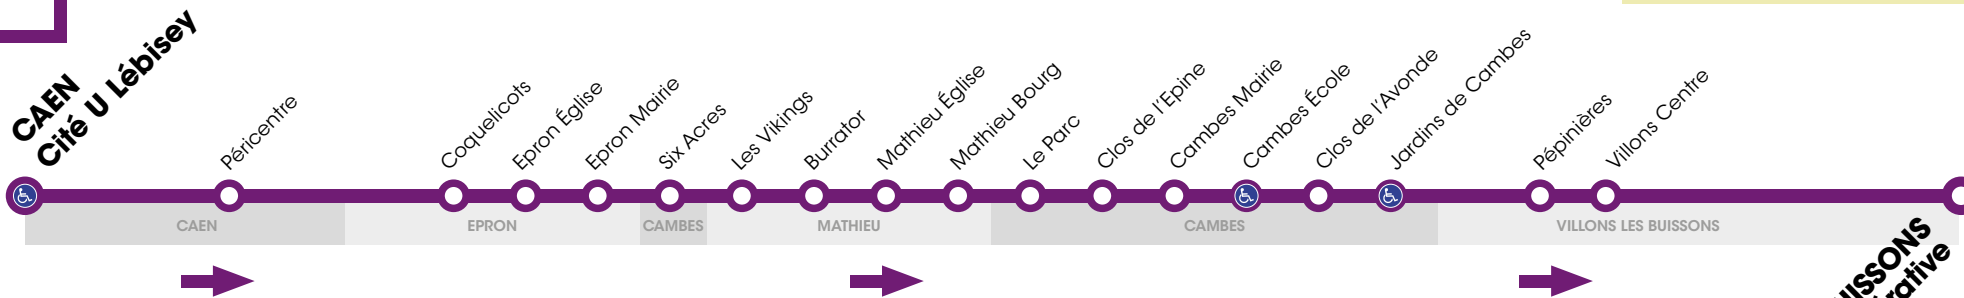

RÉSEAU COMPLÉMENTAIRE*

Horaires valables du 3 septembre 2018 au 5 juillet 2019 inclus

 Arrêt accessible aux personnes à mobilité réduite

 Ne circule que dans un sens.

VERS VILLONS Coopérative Linière		LUN - MAR - JEU - VEN			MERCREDI
CAEN	Cité U Lebisey	15.38	16.52	17.50	13.15
	Péricentre	15.40	16.54	17.52	13.17
ÉPRON	Coquelicots	15.48	17.02	18.00	13.25
	Epron Eglise	15.49	17.03	18.01	13.26
	Epron Mairie	15.50	17.04	18.02	13.27
CAMBES	6 acres	15.51	17.05	18.03	13.28
MATHIEU	Les Vikings	15.57	17.11	18.09	13.34
	Burrator	15.58	17.12	18.10	13.35
	Mathieu Eglise	15.59	17.13	18.11	13.36
	Mathieu Bourg	16.00	17.14	18.12	13.37
CAMBES	Le Parc	16.12	17.26	18.24	13.49
	Clos de l'Épine	16.13	17.27	18.25	13.50
	Cambes Mairie	16.14	17.28	18.26	13.51
	Cambes Ecole	16.15	17.29	18.27	13.52
	Clos de l'Avonde	16.16	17.30	18.28	13.53
VILLONS	Jardins de Cambes	16.17	17.31	18.29	13.54
	Pépinières	16.20	17.34	18.32	13.57
	Villons Centre	16.22	17.36	18.34	13.59
	Coopérative	16.23	17.37	18.35	14.00

*Les lignes du Réseau Complémentaire ne circulent pas pendant les petites vacances scolaires ni l'été.