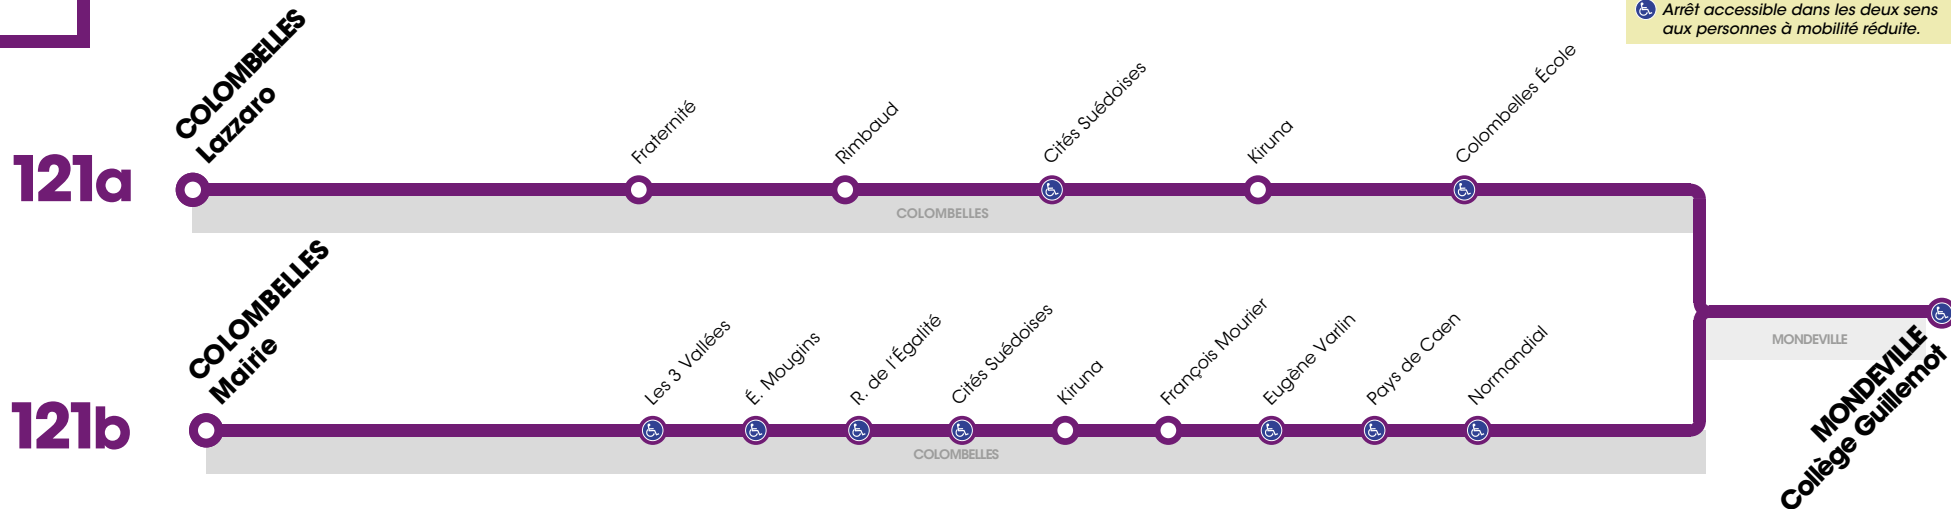

RÉSEAU COMPLÉMENTAIRE*

Horaires valables du 3 septembre 2018 au 5 juillet 2019 inclus

 Arrêt accessible dans les deux sens aux personnes à mobilité réduite.

VERS MONDEVILLE Collège Guillemot		LUNDI À VENDREDI			
		121a	121b	121a	121b
COLOMBELLES	Lazzaro	7.40	-	8.37	-
	Fraternité	7.44	-	8.41	-
	Rimbaud	7.46	-	8.43	-
	Colombelles Mairie	-	7.45	-	8.42
	Les 3 Vallées	-	7.47	-	8.44
	Emile Mougins	-	7.48	-	8.45
	Egalité	-	7.49	-	8.46
	Cités Suédoises	7.50	7.50	8.47	8.47
	Kiruna	7.52	7.52	8.49	8.49
	François Mourier	-	7.54	-	8.51
	Colombelles Ecole	7.53	-	8.50	-
	Eugène Varlin	-	7.56	-	8.53
	Pays de Caen	-	7.57	-	8.54
	Normandial	-	7.58	-	8.55
	Hauts Fourneaux	-	7.59	-	8.56
MONDEVILLE	Collège Guillemot	8.03	8.05	9.00	9.02

*Les lignes du Réseau Complémentaire ne circulent pas pendant les petites vacances scolaires ni l'été.

RÉSEAU COMPLÉMENTAIRE*

Horaires valables du 3 septembre 2018 au 5 juillet 2019 inclus

Arrêt accessible dans les deux sens aux personnes à mobilité réduite.

VERS COLOMBELLES Lazzaro / Colombelles Mairie		LUN - MAR - JEU - VEN				MERCREDI	
		121a	121b	121a	121b	121a	121b
MONDEVILLE	Collège Guillemot	16.05	16.07	17.00	17.02	12.35	12.37
COLOMBELLES	Hauts Fourneaux	-	16.14	-	17.09	-	12.44
	Normandial	-	16.15	-	17.10	-	12.45
	Pays de Caen	-	16.16	-	17.11	-	12.46
	Eugène Varlin	-	16.17	-	17.12	-	12.47
	Colombelles Ecole	16.15	-	17.10	-	12.45	-
	François Mourier	-	16.19	-	17.14	-	12.49
	Kiruna	16.17	16.21	17.12	17.16	12.47	12.51
	Cités Suédoises	16.18	16.22	17.13	17.17	12.48	12.52
	Egalité	-	16.23	-	17.18	-	12.53
	Emile Mougins	-	16.24	-	17.19	-	12.54
	Les 3 Vallées	-	16.25	-	17.20	-	12.55
	Colombelles Mairie	-	16.27	-	17.22	-	12.57
	Rimbaud	16.22	-	17.17	-	12.52	-
	Fraternité	16.24	-	17.19	-	12.54	-
	Lazzaro	16.28	-	17.23	-	12.58	-