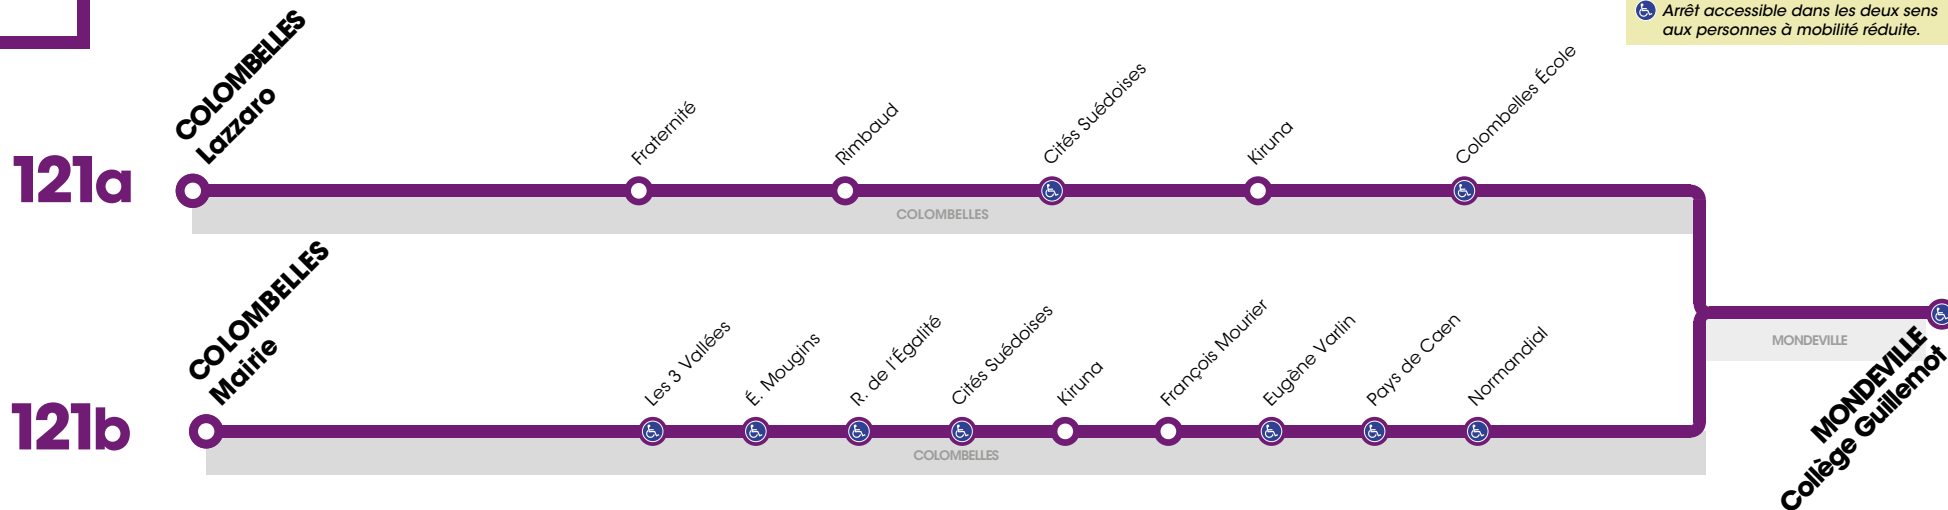

RÉSEAU COMPLÉMENTAIRE*

Horaires valables du 3 septembre 2018 au 5 juillet 2019 inclus

 Arrêt accessible dans les deux sens aux personnes à mobilité réduite.

VERS MONDEVILLE Collège Guillemot		LUNDI À VENDREDI			
		121a	121b	121a	121b
COLOMBELLES	Lazzaro	7.40	-	8.37	-
	Fraternité	7.44	-	8.41	-
	Rimbaud	7.46	-	8.43	-
	Colombelles Mairie	-	7.45	-	8.42
	Les 3 Vallées	-	7.47	-	8.44
	Emile Mougins	-	7.48	-	8.45
	Egalité	-	7.49	-	8.46
	Cités Suédoises	7.50	7.50	8.47	8.47
	Kiruna	7.52	7.52	8.49	8.49
	François Mourier	-	7.54	-	8.51
	Colombelles Ecole	7.53	-	8.50	-
	Eugène Varlin	-	7.56	-	8.53
	Pays de Caen	-	7.57	-	8.54
	Normandial	-	7.58	-	8.55
	Hauts Fourneaux	-	7.59	-	8.56
MONDEVILLE	Collège Guillemot	8.03	8.05	9.00	9.02

*Les lignes du Réseau Complémentaire ne circulent pas pendant les petites vacances scolaires ni l'été.

RÉSEAU COMPLÉMENTAIRE*

Horaires valables du 3 septembre 2018 au 5 juillet 2019 inclus

Arrêt accessible dans les deux sens aux personnes à mobilité réduite.

VERS COLOMBELLES Lazzaro / Colombelles Mairie		LUN - MAR - JEU - VEN				MERCREDI	
		121a	121b	121a	121b	121a	121b
MONDEVILLE	Collège Guillemot	16.05	16.07	17.00	17.02	12.35	12.37
COLOMBELLES	Hauts Fourneaux	-	16.14	-	17.09	-	12.44
	Normandial	-	16.15	-	17.10	-	12.45
	Pays de Caen	-	16.16	-	17.11	-	12.46
	Eugène Varlin	-	16.17	-	17.12	-	12.47
	Colombelles Ecole	16.15	-	17.10	-	12.45	-
	François Mourier	-	16.19	-	17.14	-	12.49
	Kiruna	16.17	16.21	17.12	17.16	12.47	12.51
	Cités Suédoises	16.18	16.22	17.13	17.17	12.48	12.52
	Egalité	-	16.23	-	17.18	-	12.53
	Emile Mougins	-	16.24	-	17.19	-	12.54
	Les 3 Vallées	-	16.25	-	17.20	-	12.55
	Colombelles Mairie	-	16.27	-	17.22	-	12.57
	Rimbaud	16.22	-	17.17	-	12.52	-
	Fraternité	16.24	-	17.19	-	12.54	-
	Lazzaro	16.28	-	17.23	-	12.58	-

*Les lignes du Réseau Complémentaire ne circulent pas pendant les petites vacances scolaires ni l'été.