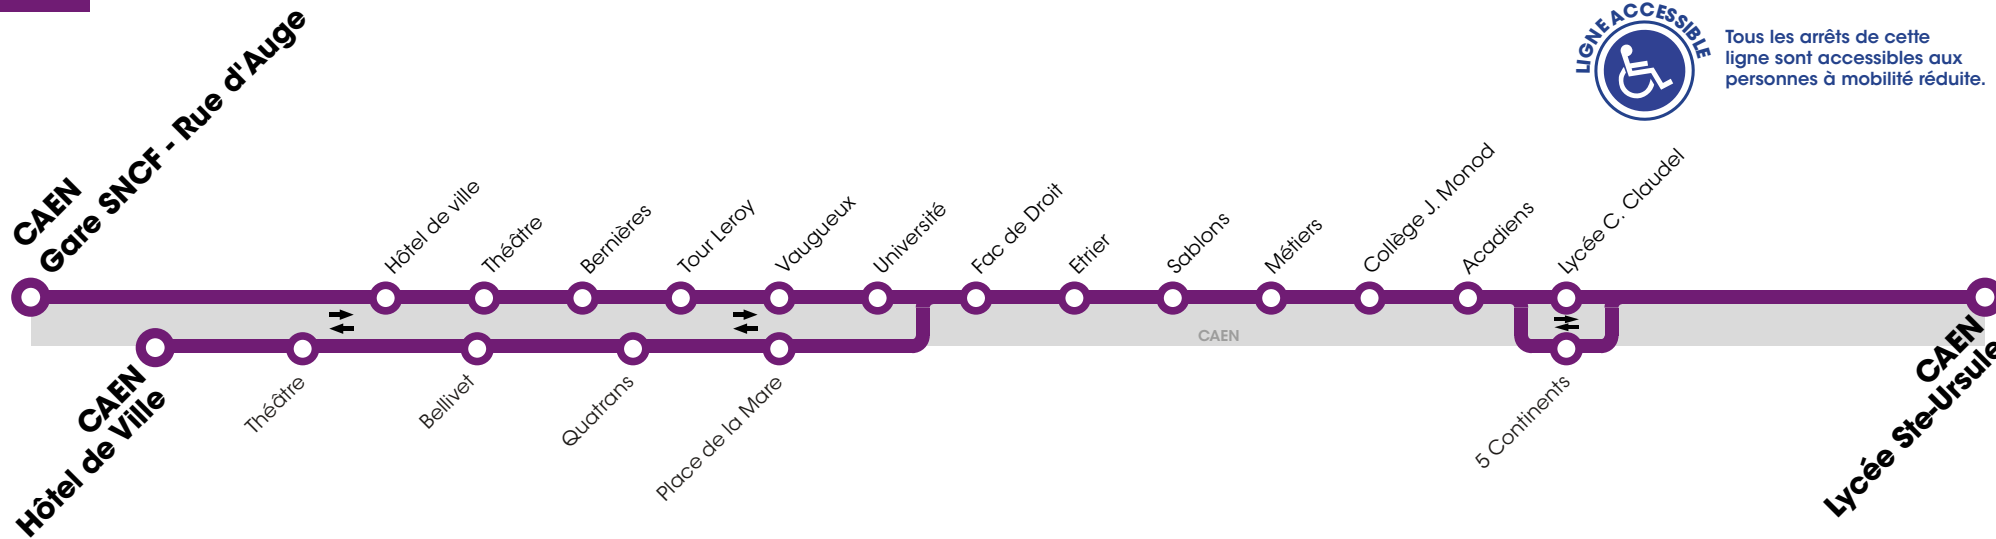

RÉSEAU COMPLÉMENTAIRE*

Horaires valables du 3 septembre 2018 au 5 juillet 2019 inclus

Tous les arrêts de cette ligne sont accessibles aux personnes à mobilité réduite.

VERS CAEN		LUNDI À VENDREDI			
Lycée Ste-Ursule					
CAEN	Gare SNCF - Rue d'Auge	7.17	7.28	-	-
	Hôtel de Ville de Caen	-	-	7.39	7.50
	Théâtre	-	-	7.42	7.53
	Bernières	-	-	7.44	7.55
	Tour Leroy	7.23	7.34	7.45	7.56
	Vougueux	7.24	7.35	7.46	7.57
	Université	7.27	7.38	7.49	8.00
	Fac de Droit	7.28	7.39	7.50	8.01
	Etrier	7.29	7.40	7.51	8.02
	Sablons	7.29	7.40	7.51	8.02
	Métiers	7.32	7.43	7.54	8.05
	Collège J. Monod	7.34	7.45	7.56	8.07
	Acadiens	7.35	7.46	7.57	8.08
	Lycée C. Claudel	7.36	7.47	7.58	8.09
	Lycée Ste-Ursule	7.37	7.48	7.59	8.10

*Les lignes du Réseau Complémentaire ne circulent pas pendant les petites vacances scolaires ni l'été.

RÉSEAU COMPLÉMENTAIRE*

Horaires valables du 3 septembre 2018 au 5 juillet 2019 inclus

Tous les arrêts de cette ligne sont accessibles aux personnes à mobilité réduite.

VERS CAEN		LUN - MAR - JEU - VEN		
Hôtel de Ville				
CAEN	Lycée Ste-Ursule	16.39	17.08	17.39
	5 Continents	16.41	17.10	17.41
	Acadiens	16.44	17.13	17.44
	Collège J. Monod	16.45	17.14	17.45
	Métiers	16.46	17.15	17.46
	Sablons	16.49	17.18	17.49
	Etrier	16.49	17.18	17.49
	Fac de Droit	16.50	17.19	17.50
	Place de la Mare	16.54	17.23	17.54
	Quatrans	16.56	17.25	17.56
	Bellivet	16.58	17.27	17.58
	Théâtre	17.01	17.30	18.01
	Hôtel de Ville de Caen	17.04	17.33	18.04

*Les lignes du Réseau Complémentaire ne circulent pas pendant les petites vacances scolaires ni l'été.