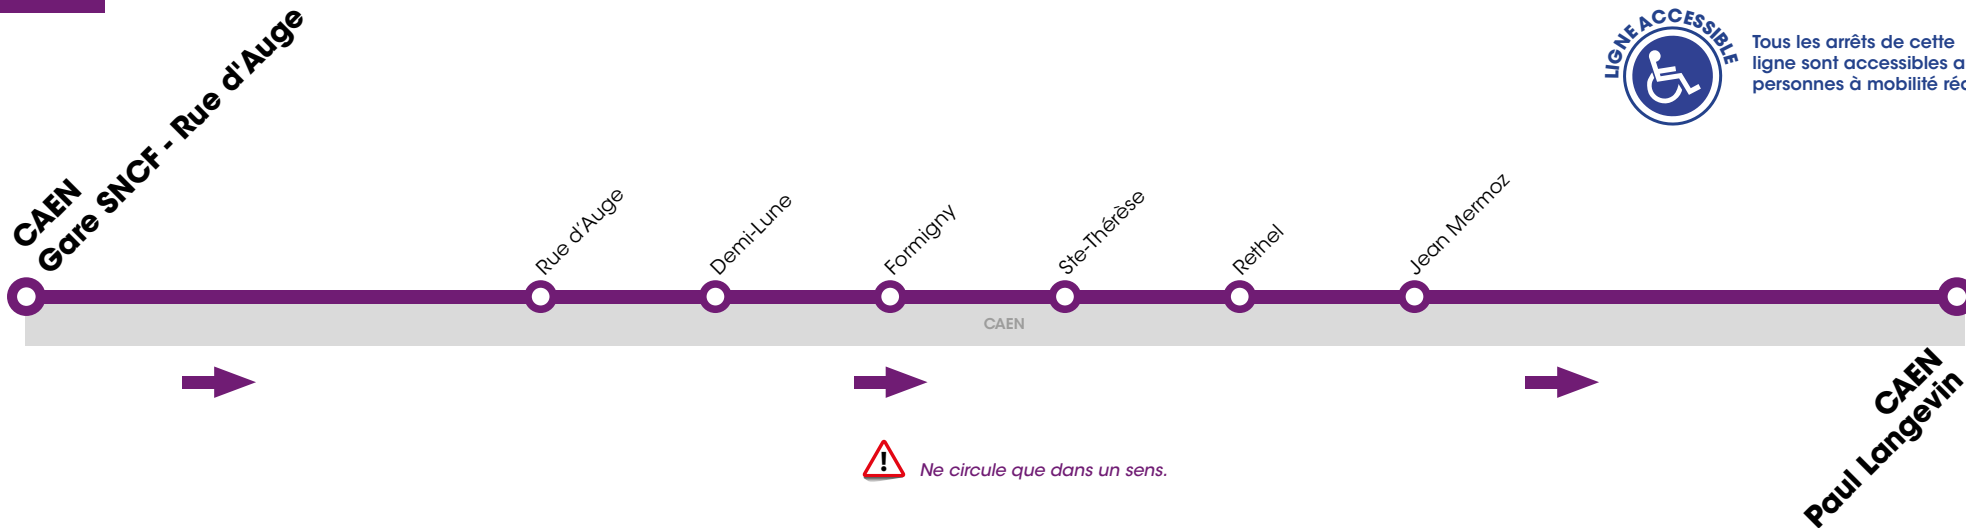

RÉSEAU COMPLÉMENTAIRE*

Horaires valables du 3 septembre 2018 au 5 juillet 2019 inclus

Tous les arrêts de cette ligne sont accessibles aux personnes à mobilité réduite.

VERS CAEN Paul Langevin		LUNDI À VENDREDI
CAEN	Gare SNCF - Rue d'Auge	7.35
	Rue d'Auge	7.37
	Demi-Lune	7.38
	Formigny	7.39
	Ste-Thérèse	7.40
	Rethel	7.41
	Jean Mermoz	7.42
	Paul Langevin	7.43

*Les lignes du Réseau Complémentaire ne circulent pas pendant les petites vacances scolaires ni l'été.