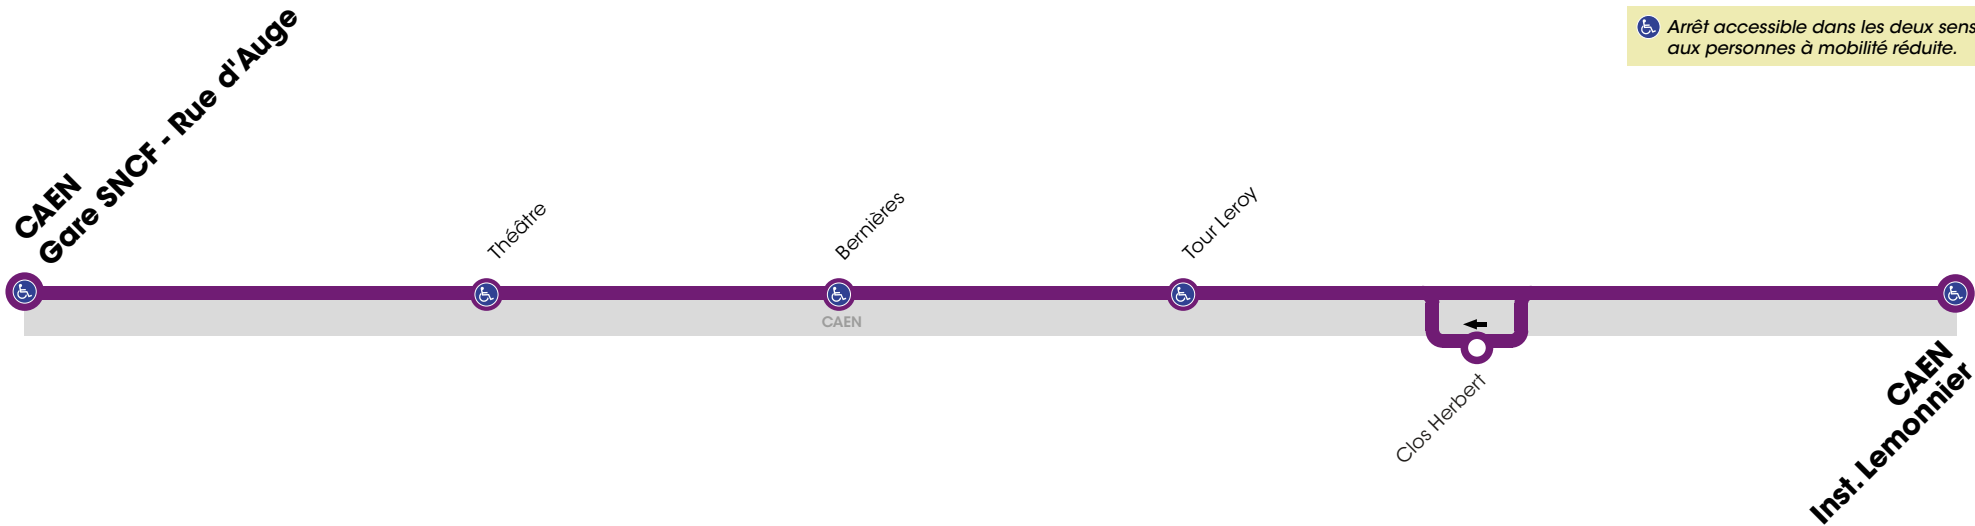

# RÉSEAU COMPLÉMENTAIRE\*

Horaires valables du 3 septembre 2018 au 5 juillet 2019 inclus

VERS CAEN		LUNDI
Institut Lemonnier		À VENDREDI
CAEN	Gare SNCF - Rue d'Auge	7.33
	Théâtre Quai 1	7.42
	Bernières	7.44
	Tour Leroy	7.47
	Institut Lemonnier	7.54

\*Les lignes du Réseau Complémentaire ne circulent pas pendant les petites vacances scolaires ni l'été.

# RÉSEAU COMPLÉMENTAIRE\*

Horaires valables du 3 septembre 2018 au 5 juillet 2019 inclus

VERS CAEN		VENDREDI	LUNDI MARDI	LUNDI - MARDI JEUDI
Gare SNCF - Rue d'Auge				
CAEN	Institut Lemonnier	15.30	16.40	17.34
	Clos Herbert	15.31	16.41	17.35
	Tour Leroy	15.36	16.46	17.40
	Bernières	15.39	16.49	17.43
	Théâtre	15.42	16.52	17.46
	Gare SNCF - Rue d'Auge	15.49	16.59	17.53