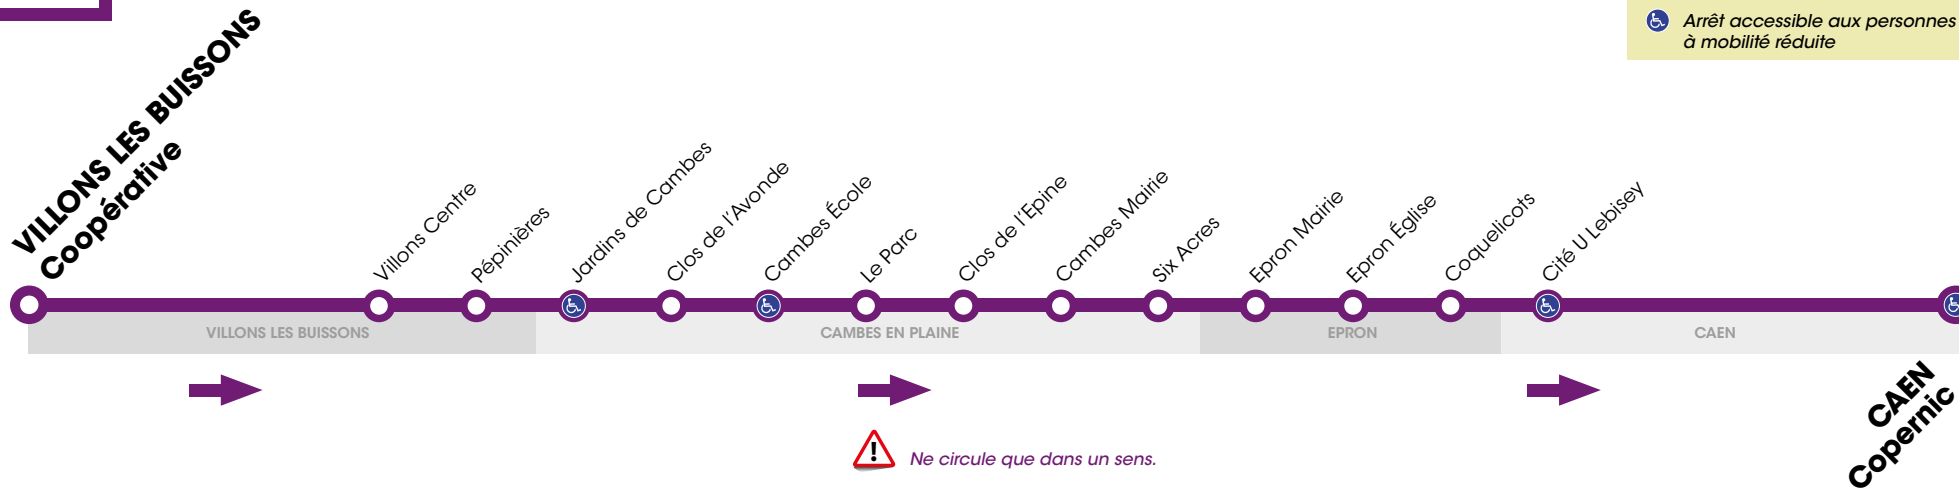

RÉSEAU COMPLÉMENTAIRE*

Horaires valables du 3 septembre 2018 au 5 juillet 2019 inclus

Arrêt accessible aux personnes à mobilité réduite

VERS CAEN Copernic		LUNDI À VENDREDI
VILLONS	Coopérative	7.17
	Villons Centre	7.18
	Pépinières	7.20
CAMBES	Jardins de Cambes	7.23
	Clos de l'Avonde	7.24
	Cambes Ecole	7.25
	Le Parc	7.26
	Clos de l'Épine	7.27
	Cambes Mairie	7.28
	Six Acres	7.39
	Epron Mairie	7.40
ÉPRON	Epron Eglise	7.41
	Coquelicots	7.42
	Cité U Lebisey	7.55
CAEN	Copernic	7.56

*Les lignes du Réseau Complémentaire ne circulent pas pendant les petites vacances scolaires ni l'été.