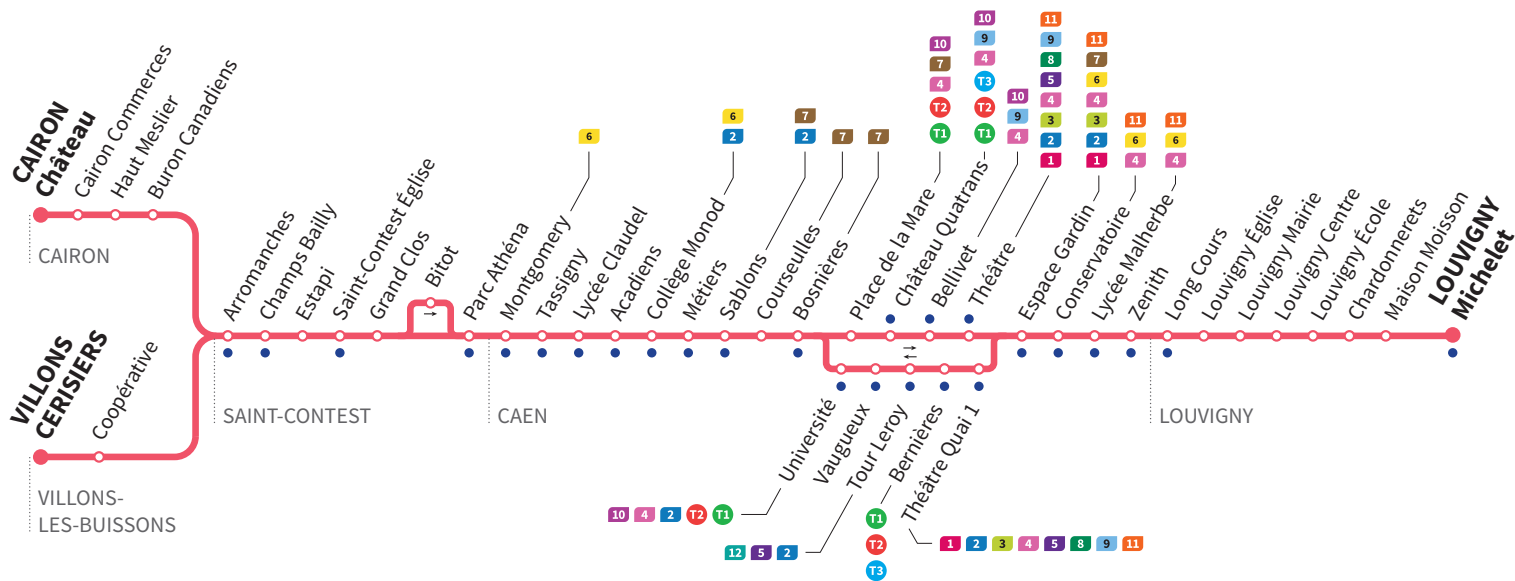

Horaires valables du 27 juillet au 1er septembre 2019 inclus*

Samedi Direction → CAIRON - Château / VILLONS-LES-BUISSONS - Cerisiers

Michelet	6.47	7.20	7.55	8.29	9.05	9.39	10.14	10.49	11.24	11.59	12.34	13.05
Long Cours	6.52	7.25	8.00	8.34	9.10	9.44	10.19	10.54	11.29	12.04	12.39	13.11
Zenith	6.56	7.29	8.04	8.38	9.14	9.48	10.23	10.58	11.33	12.08	12.43	13.15
Lycée Malherbe	6.57	7.31	8.06	8.40	9.16	9.50	10.25	11.00	11.35	12.10	12.45	13.17
Théâtre Quai 1	7.00	7.35	8.10	8.44	9.20	9.54	10.29	11.04	11.40	12.15	12.50	13.22
Université	7.07	7.42	8.17	8.51	9.27	10.01	10.36	11.11	11.47	12.22	12.57	13.30
Sablons	7.09	7.44	8.19	8.53	9.30	10.04	10.39	11.14	11.50	12.25	13.00	13.33
Collège Monod	7.12	7.47	8.22	8.56	9.33	10.07	10.43	11.18	11.54	12.29	13.03	13.36
Parc Athéna	7.15	7.50	8.25	8.59	9.36	10.10	10.46	11.21	11.57	12.32	13.07	13.40
Saint-Contest Église	7.18	7.53	8.28	9.02	9.39	10.13	10.48	11.23	12.00	12.35	13.10	13.43
Arromanches	7.21	7.56	8.31	9.05	9.42	10.16	10.51	11.26	12.03	12.38	13.13	13.46
Cairon Château	-	8.02	-	9.11	-	10.22	-	11.32	-	12.44	-	13.52
Villons Cerisiers	7.27	-	8.37	-	9.48	-	10.57	-	12.09	-	13.19	-

Michelet	13.40	14.14	14.48	15.26	16.01	16.36	17.14	17.52	18.29	19.06	19.41	20.17
Long Cours	13.46	14.20	14.54	15.31	16.06	16.41	17.19	17.57	18.34	19.11	19.46	20.22
Zenith	13.50	14.24	14.58	15.35	16.10	16.45	17.23	18.01	18.38	19.15	19.50	20.26
Lycée Malherbe	13.52	14.26	15.00	15.37	16.12	16.47	17.25	18.03	18.40	19.16	19.51	20.27
Théâtre Quai 1	13.57	14.31	15.05	15.42	16.18	16.53	17.30	18.08	18.44	19.20	19.55	20.30
Université	14.05	14.39	15.13	15.51	16.27	17.03	17.38	18.16	18.52	19.27	20.02	20.37
Sablons	14.08	14.42	15.16	15.54	16.30	17.06	17.41	18.19	18.55	19.30	20.05	20.39
Collège Monod	14.11	14.45	15.19	15.57	16.34	17.09	17.44	18.22	18.58	19.33	20.08	20.42
Parc Athéna	14.14	14.48	15.22	16.00	16.38	17.13	17.48	18.26	19.02	19.36	20.11	20.45
Saint-Contest Église	14.17	14.51	15.25	16.02	16.41	17.16	17.51	18.29	19.05	19.39	20.14	20.47
Arromanches	14.20	14.54	15.28	16.05	16.44	17.19	17.54	18.32	19.08	19.42	20.17	20.50
Cairon Château	-	15.00	-	16.11	-	17.25	-	18.38	-	19.47	-	20.55
Villons Cerisiers	14.26	-	15.34	-	16.50	-	18.00	-	19.13	-	20.22	-