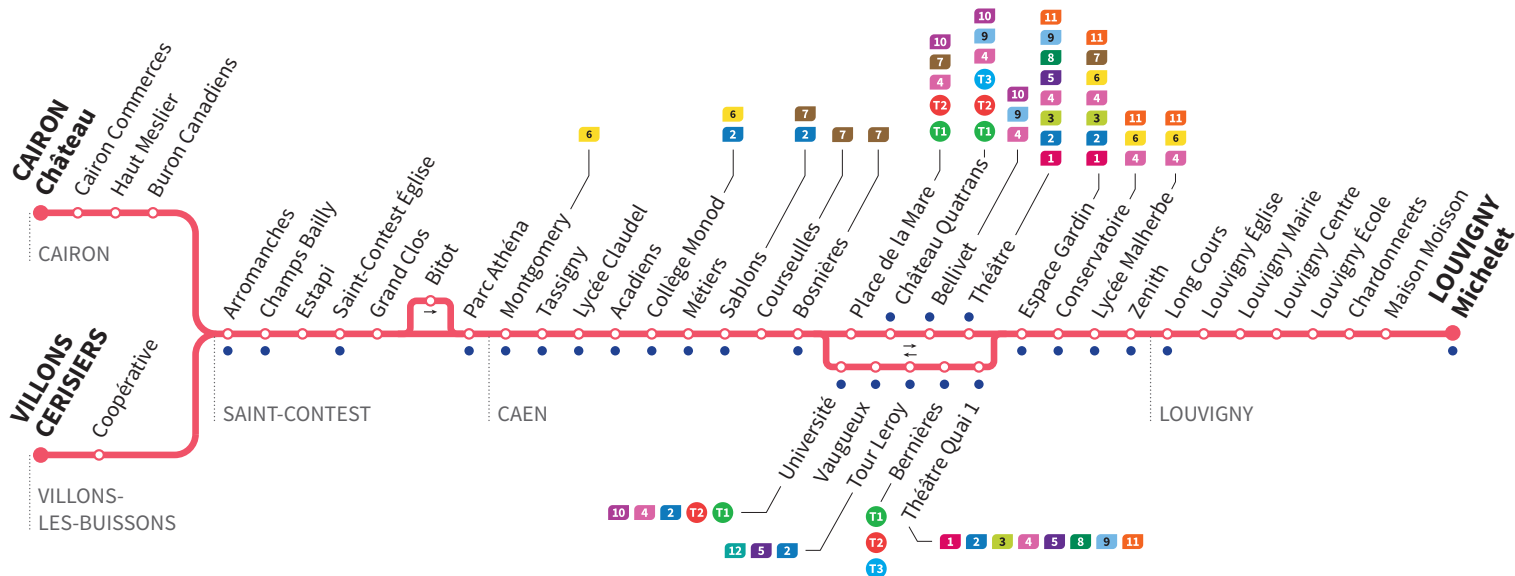

Horaires valables du 27 juillet au 1er septembre 2019 inclus*

Lundi à vendredi Direction → CAIRON - Château / VILLONS-LES-BUISSONS - Cerisiers

Michelet	6.47	7.20	7.55	8.29	9.05	9.39	10.14	10.49	11.24	11.59	12.34	13.05
Long Cours	6.52	7.25	8.00	8.34	9.10	9.44	10.19	10.54	11.29	12.04	12.39	13.11
Zenith	6.56	7.29	8.04	8.39	9.14	9.48	10.24	10.59	11.33	12.08	12.43	13.15
Lycée Malherbe	6.57	7.31	8.06	8.41	9.16	9.50	10.26	11.01	11.35	12.10	12.45	13.17
Théâtre Quai 1	7.00	7.35	8.10	8.45	9.21	9.55	10.30	11.05	11.40	12.15	12.50	13.22
Université	7.07	7.43	8.18	8.53	9.28	10.02	10.37	11.12	11.47	12.22	12.57	13.30
Sablons	7.09	7.45	8.20	8.55	9.31	10.05	10.40	11.15	11.50	12.25	13.00	13.33
Collège Monod	7.12	7.48	8.23	8.58	9.34	10.08	10.44	11.19	11.54	12.29	13.03	13.36
Parc Athéna	7.15	7.51	8.26	9.01	9.37	10.11	10.47	11.22	11.57	12.32	13.07	13.40
Saint-Contest Église	7.18	7.54	8.29	9.04	9.40	10.14	10.49	11.24	12.00	12.35	13.10	13.43
Arromanches	7.21	7.57	8.32	9.08	9.43	10.17	10.52	11.27	12.03	12.38	13.13	13.46
Cairon Château	-	8.03	-	9.14	-	10.23	-	11.33	-	12.44	-	13.52
Villons Cerisiers	7.27	-	8.38	-	9.49	-	10.58	-	12.09	-	13.19	-

Michelet	13.40	14.14	14.48	15.26	16.01	16.36	17.14	17.52	18.29	19.06	19.41	20.17
Long Cours	13.46	14.20	14.54	15.31	16.06	16.41	17.19	17.57	18.34	19.11	19.46	20.22
Zenith	13.50	14.24	14.58	15.35	16.10	16.45	17.23	18.01	18.38	19.15	19.50	20.26
Lycée Malherbe	13.52	14.26	15.00	15.37	16.12	16.47	17.25	18.03	18.40	19.16	19.51	20.27
Théâtre Quai 1	13.57	14.31	15.05	15.42	16.18	16.53	17.30	18.08	18.44	19.20	19.55	20.30
Université	14.05	14.39	15.13	15.51	16.27	17.03	17.38	18.16	18.52	19.27	20.02	20.37
Sablons	14.08	14.42	15.16	15.54	16.30	17.06	17.41	18.19	18.55	19.30	20.05	20.39
Collège Monod	14.11	14.45	15.19	15.57	16.34	17.09	17.44	18.22	18.58	19.33	20.08	20.42
Parc Athéna	14.14	14.48	15.22	16.00	16.38	17.13	17.48	18.26	19.02	19.36	20.11	20.45
Saint-Contest Église	14.17	14.51	15.25	16.02	16.41	17.16	17.51	18.29	19.05	19.39	20.14	20.47
Arromanches	14.20	14.54	15.28	16.05	16.44	17.19	17.54	18.32	19.08	19.42	20.17	20.50
Cairon Château	-	15.00	-	16.11	-	17.25	-	18.38	-	19.47	-	20.55
Villons Cerisiers	14.26	-	15.34	-	16.50	-	18.00	-	19.13	-	20.22	-