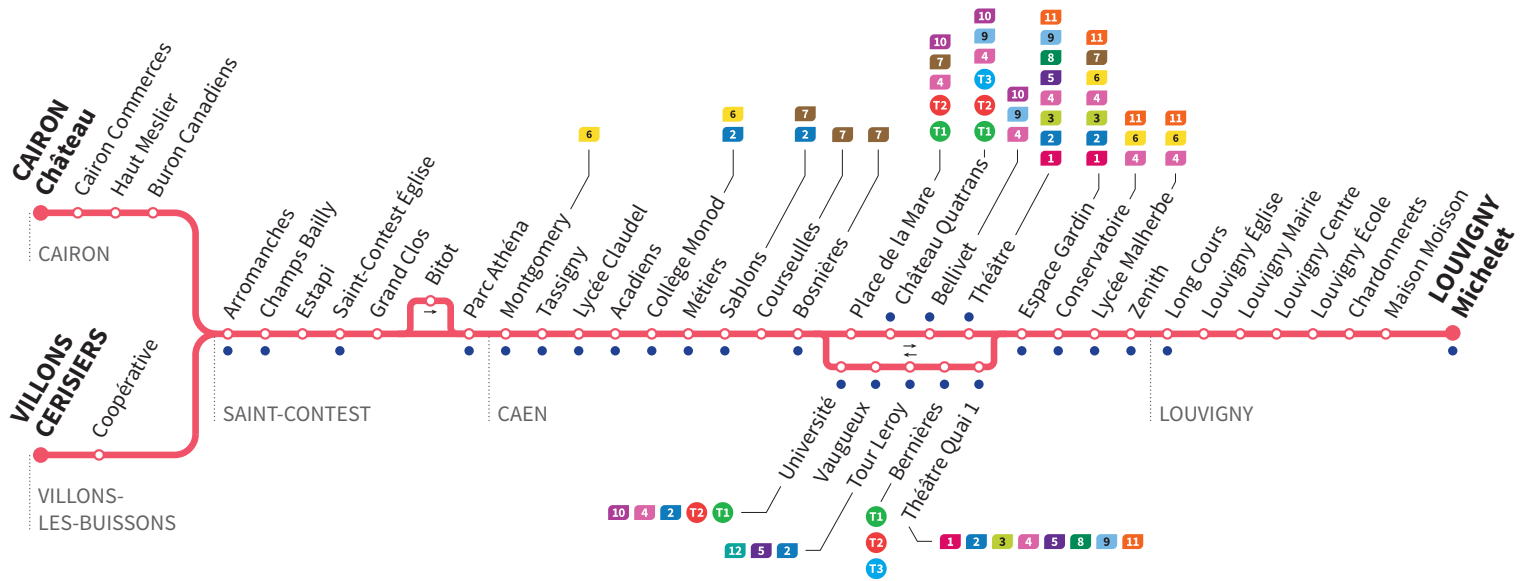

Horaires valables du 27 juillet au 1er septembre 2019 inclus*

Lundi à vendredi Direction → LOUVIGNY - Michelet

Villons Cerisiers	6.36		7.44		8.51		10.02		11.07		12.18	
Cairon Château	-	7.09	-	8.18	-	9.27	-	10.33	-	11.42	-	12.53
Arromanches	6.41	7.15	7.50	8.24	8.57	9.33	10.08	10.39	11.13	11.48	12.24	12.59
Saint-Contest Église	6.44	7.18	7.53	8.27	9.00	9.36	10.11	10.42	11.16	11.51	12.27	13.02
Parc Athéna	6.47	7.21	7.56	8.30	9.03	9.39	10.14	10.45	11.19	11.54	12.30	13.05
Collège Monod	6.50	7.25	8.00	8.34	9.07	9.43	10.18	10.49	11.23	11.58	12.34	13.09
Sablons	6.53	7.28	8.03	8.37	9.10	9.46	10.21	10.52	11.26	12.01	12.37	13.12
Bosnières	6.54	7.29	8.04	8.39	9.12	9.47	10.22	10.53	11.27	12.02	12.38	13.13
Théâtre	7.00	7.35	8.10	8.45	9.19	9.54	10.29	11.00	11.35	12.10	12.45	13.20
Lycée Malherbe	7.04	7.39	8.14	8.50	9.24	9.59	10.34	11.05	11.39	12.14	12.49	13.24
Zenith	7.05	7.40	8.15	8.51	9.25	10.00	10.35	11.06	11.40	12.15	12.50	13.25
Long Cours	7.09	7.44	8.19	8.55	9.29	10.04	10.39	11.10	11.45	12.20	12.55	13.30
Michelet	7.14	7.49	8.24	9.00	9.34	10.09	10.44	11.15	11.50	12.25	13.00	13.35