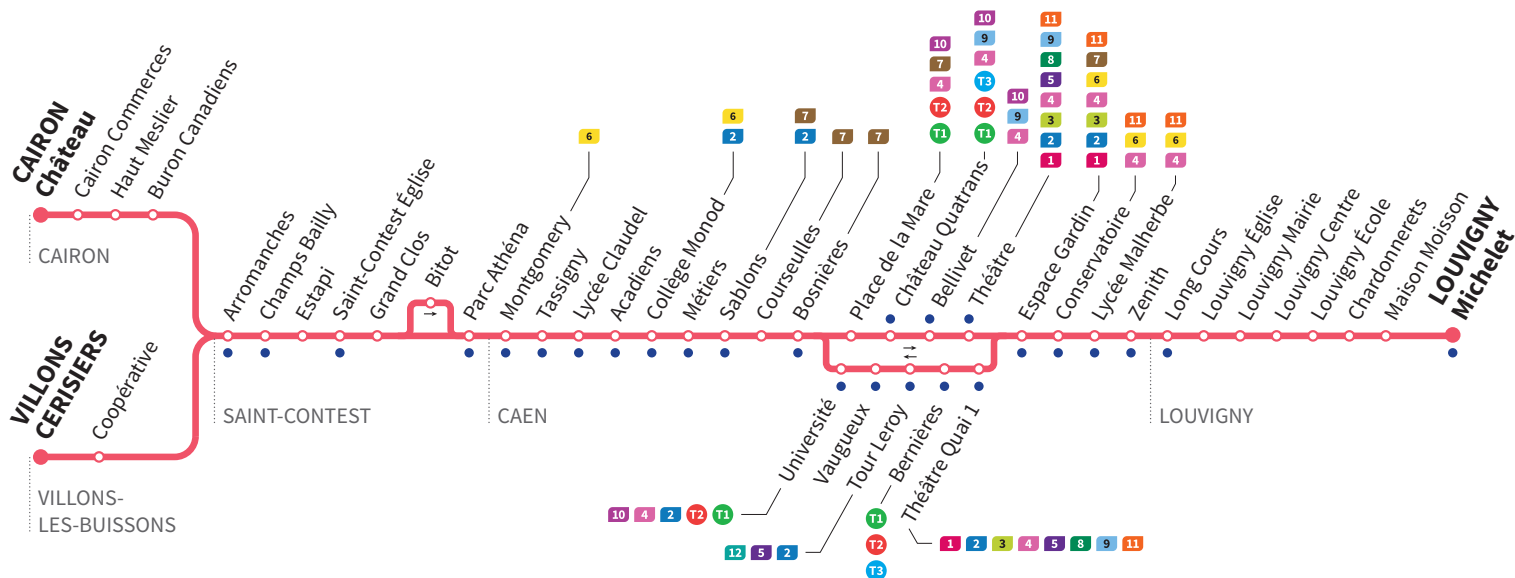

Horaires valables du 27 juillet au 1er septembre 2019 inclus*

Dimanches et fêtes : Direction → LOUVIGNY - Michelet

Villons Cerisiers	8.55		10.54		12.54		14.55		16.53		18.52	
Cairon Château	-	9.55	-	11.54	-	13.55	-	15.54	-	17.53	-	19.55
Arromanches	9.00	10.00	10.59	11.59	12.59	14.00	15.00	15.59	16.58	17.58	18.57	20.00
Saint-Contest Église	9.03	10.03	11.02	12.02	13.02	14.03	15.03	16.02	17.01	18.01	19.00	20.03
Parc Athéna	9.06	10.06	11.05	12.05	13.05	14.05	15.05	16.04	17.03	18.03	19.03	20.06
Collège Monod	9.09	10.09	11.08	12.08	13.08	14.10	15.10	16.09	17.07	18.07	19.06	20.09
Sablons	9.12	10.12	11.11	12.11	13.11	14.13	15.13	16.12	17.10	18.10	19.09	20.12
Bosnières	9.14	10.14	11.13	12.13	13.13	14.14	15.14	16.13	17.12	18.12	19.10	20.13
Théâtre	9.20	10.21	11.20	12.20	13.20	14.20	15.20	16.20	17.20	18.20	19.18	20.20
Lycée Malherbe	9.23	10.24	11.24	12.24	13.24	14.24	15.24	16.24	17.24	18.23	19.21	20.23
Zenith	9.24	10.25	11.25	12.25	13.25	14.25	15.25	16.25	17.26	18.25	19.23	20.24
Long Cours	9.29	10.29	11.29	12.30	13.30	14.29	15.30	16.30	17.30	18.29	19.27	20.27
Michelet	9.34	10.34	11.34	12.35	13.34	14.33	15.35	16.35	17.35	18.34	19.32	20.31

Dimanches et fêtes : Direction → CAIRON - Château / VILLONS-LES-BUISSONS - Cerisiers

Michelet	9.01	10.01	11.00	12.00	13.00	14.00	15.00	16.00	17.00	18.01	19.00	20.01
Long Cours	9.06	10.06	11.05	12.05	13.05	14.05	15.05	16.05	17.05	18.06	19.05	20.06
Zenith	9.10	10.10	11.09	12.09	13.09	14.09	15.09	16.09	17.09	18.10	19.09	20.10
Lycée Malherbe	9.12	10.12	11.11	12.11	13.11	14.11	15.11	16.11	17.11	18.11	19.10	20.11
Théâtre Quai 1	9.15	10.15	11.16	12.16	13.16	14.16	15.16	16.16	17.15	18.16	19.15	20.15
Université	9.23	10.23	11.24	12.24	13.24	14.24	15.24	16.23	17.22	18.24	19.23	20.23
Sablons	9.25	10.26	11.27	12.26	13.26	14.26	15.26	16.25	17.25	18.27	19.25	20.25
Collège Monod	9.27	10.29	11.30	12.29	13.29	14.28	15.28	16.27	17.28	18.30	19.28	20.28
Parc Athéna	9.30	10.32	11.33	12.32	13.32	14.31	15.31	16.30	17.31	18.33	19.31	20.31
Saint-Contest Église	9.32	10.35	11.36	12.35	13.36	14.35	15.34	16.33	17.33	18.35	19.33	20.33
Arromanches	9.35	10.39	11.39	12.38	13.39	14.38	15.37	16.36	17.36	18.38	19.36	20.36
Cairon Château	9.40	-	11.44	-	13.44	-	15.42	-	17.41	-	19.41	-
Villons Cerisiers		10.44		12.43		14.43		16.41		18.43		20.41