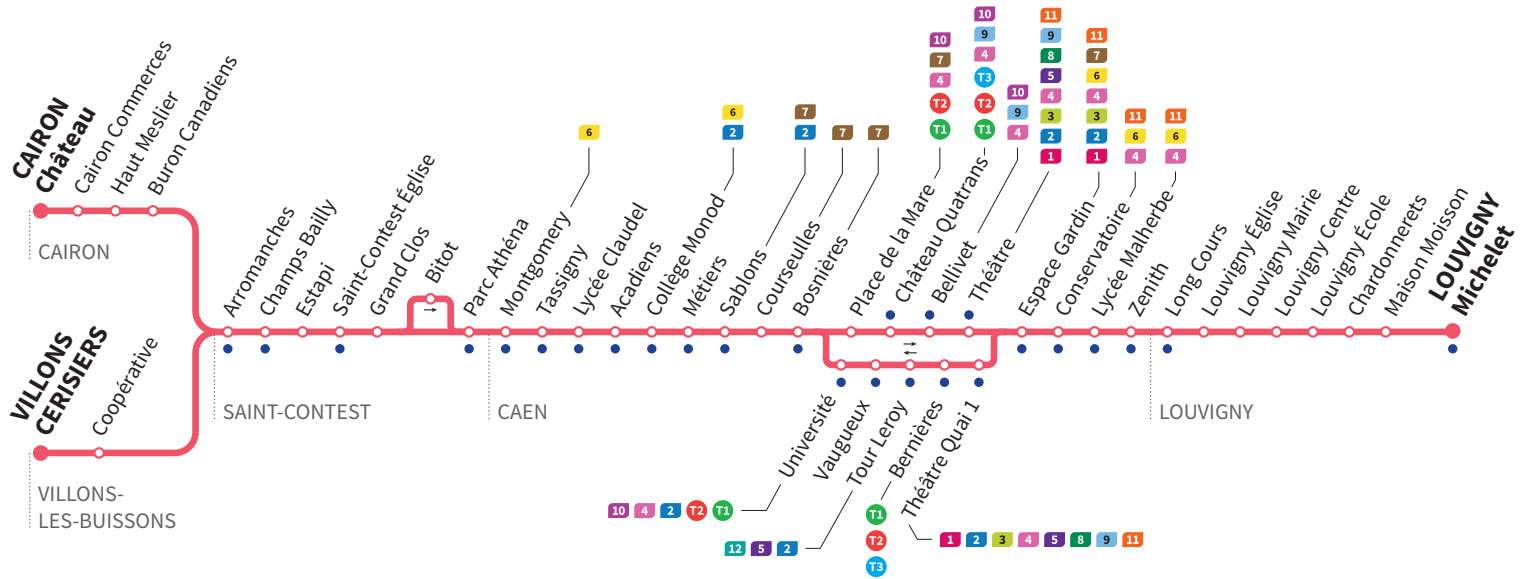

Horaires valables du 27 juillet au 1er septembre 2019 inclus*

Samedi Direction → LOUVIGNY - Michelet

Villons Cerisiers	6.36		7.44		8.54		10.04		11.08		12.18	
Cairen Château	-	7.09	-	8.20	-	9.29	-	10.35	-	11.43	-	12.53
Arromanches	6.41	7.15	7.50	8.26	9.00	9.35	10.10	10.41	11.14	11.49	12.24	12.59
Saint-Contest Église	6.44	7.18	7.53	8.29	9.03	9.38	10.13	10.44	11.17	11.52	12.27	13.02
Parc Athéna	6.47	7.21	7.56	8.32	9.06	9.41	10.16	10.47	11.20	11.55	12.30	13.05
Collège Monod	6.50	7.25	8.00	8.36	9.10	9.45	10.20	10.51	11.24	11.59	12.34	13.09
Sablons	6.53	7.28	8.03	8.39	9.13	9.48	10.23	10.54	11.27	12.02	12.37	13.12
Bosnières	6.54	7.29	8.04	8.40	9.14	9.49	10.24	10.55	11.28	12.03	12.38	13.13
Théâtre	7.00	7.35	8.10	8.46	9.20	9.55	10.30	11.01	11.35	12.10	12.45	13.20
Lycée Malherbe	7.04	7.39	8.14	8.50	9.24	9.59	10.34	11.05	11.39	12.14	12.49	13.24
Zenith	7.05	7.40	8.15	8.51	9.25	10.00	10.35	11.06	11.40	12.15	12.50	13.25
Long Cours	7.09	7.44	8.19	8.55	9.29	10.04	10.39	11.10	11.45	12.20	12.55	13.30
Michelet	7.14	7.49	8.24	9.00	9.34	10.09	10.44	11.15	11.50	12.25	13.00	13.35

Villons Cerisiers	13.26		14.35		15.44		16.58		18.12		19.29	
Cairen Château	-	13.59	-	15.09	-	16.18	-	17.36	-	18.52	-	20.05
Arromanches	13.32	14.05	14.41	15.15	15.50	16.24	17.04	17.42	18.18	18.58	19.34	20.10
Saint-Contest Église	13.35	14.08	14.44	15.18	15.53	16.27	17.07	17.45	18.21	19.01	19.37	20.13
Parc Athéna	13.38	14.11	14.47	15.21	15.56	16.30	17.10	17.48	18.24	19.04	19.40	20.16
Collège Monod	13.42	14.15	14.51	15.26	16.01	16.35	17.14	17.52	18.27	19.07	19.43	20.19
Sablons	13.45	14.18	14.54	15.29	16.04	16.38	17.17	17.55	18.30	19.10	19.46	20.22
Bosnières	13.46	14.20	14.56	15.30	16.05	16.39	17.19	17.57	18.32	19.12	19.47	20.23
Théâtre	13.53	14.27	15.05	15.40	16.15	16.50	17.30	18.07	18.42	19.20	19.55	20.30
Lycée Malherbe	13.58	14.32	15.10	15.45	16.20	16.55	17.35	18.12	18.47	19.24	19.59	20.33
Zenith	13.59	14.33	15.11	15.46	16.21	16.56	17.36	18.13	18.48	19.25	20.00	20.34
Long Cours	14.04	14.38	15.16	15.51	16.26	17.01	17.41	18.18	18.52	19.29	20.04	20.37
Michelet	14.09	14.43	15.21	15.56	16.31	17.06	17.47	18.24	18.57	19.34	20.09	20.42