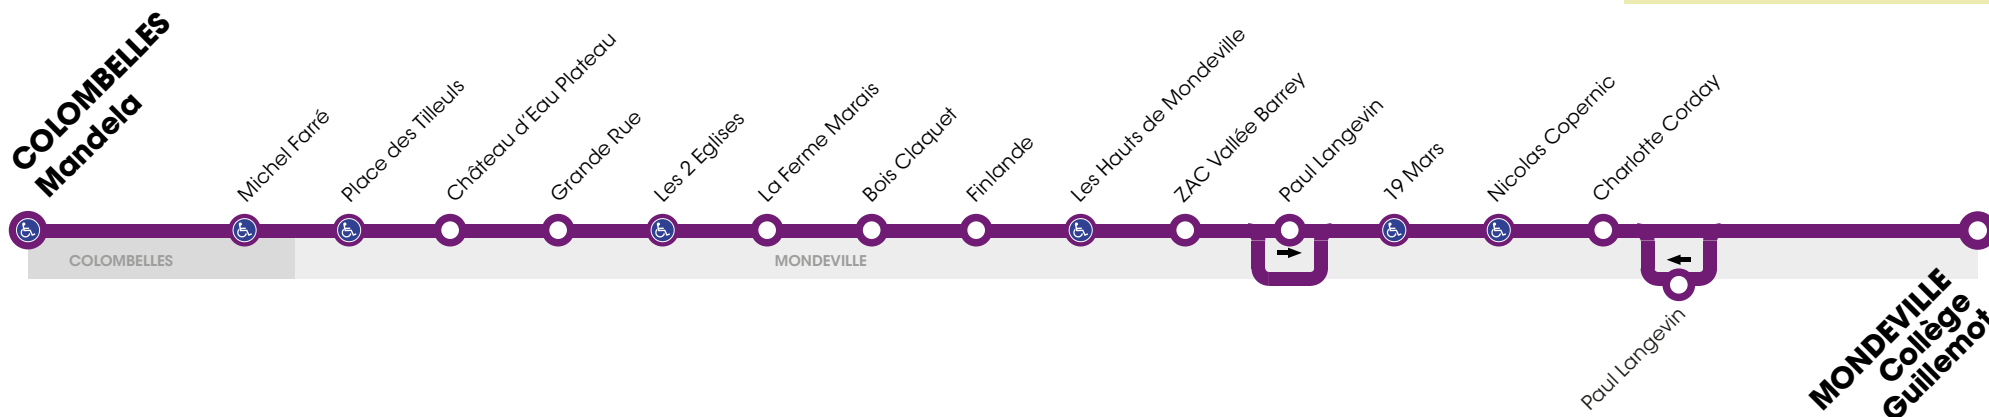

# RÉSEAU COMPLÉMENTAIRE\*

Horaires valables du 3 septembre 2018 au 5 juillet 2019 inclus

 Arrêt accessible dans les deux sens aux personnes à mobilité réduite.

VERS MONDEVILLE Collège Guillemot		LUNDI À VENDREDI	
<b>COLOMBELLES</b>	Mandela	7.37	8.32
	Michel Farré	7.38	8.33
<b>MONDEVILLE</b>	Place des Tilleuls	7.39	8.34
	Château d'Eau Plateau	7.40	8.35
	Grande Rue	7.41	8.36
	Les 2 Eglises	7.42	8.37
	La Ferme Marais	7.43	8.38
	Bois Claquet	7.44	8.39
	Finlande	7.45	8.40
	Les Hauts de Mondeville	7.46	8.41
	ZAC Vallée Barrey	7.48	8.43
	Paul Langevin	7.53	8.48
	19 Mars	7.54	8.49
	Nicolas Copernic	7.55	8.50
	Charlotte Corday	7.56	8.51
Collège Guillemot	8.05	9.00	

\*Les lignes du Réseau Complémentaire ne circulent pas pendant les petites vacances scolaires ni l'été.

# RÉSEAU COMPLÉMENTAIRE\*

Horaires valables du 3 septembre 2018 au 5 juillet 2019 inclus

 Arrêt accessible dans les deux sens aux personnes à mobilité réduite.

VERS COLOMBELLES		LUN - MAR - JEU - VEN		MERCREDI
Mandela				
<b>MONDEVILLE</b>	Collège Guillemot	16.05	17.00	12.30
	Paul Langevin	16.11	17.06	12.36
	Charlotte Corday	16.13	17.08	12.38
	Nicolas Copernic	16.14	17.09	12.39
	19 Mars	16.15	17.10	12.40
	ZAC Vallée Barrey	16.20	17.15	12.45
	Les Hauts de Mondeville	16.22	17.17	12.47
	Finlande	16.23	17.18	12.48
	Bois Claquet	16.24	17.19	12.49
	La Ferme Marais	16.25	17.20	12.50
	Les 2 Eglises	16.27	17.22	12.52
	Grande Rue	16.28	17.23	12.53
	Château d'Eau Plateau	16.29	17.24	12.54
	Place des Tilleuls	16.30	17.25	12.55
<b>COLOMBELLES</b>	Michel Farré	16.32	17.27	12.57
	Mandela	16.33	17.28	12.58