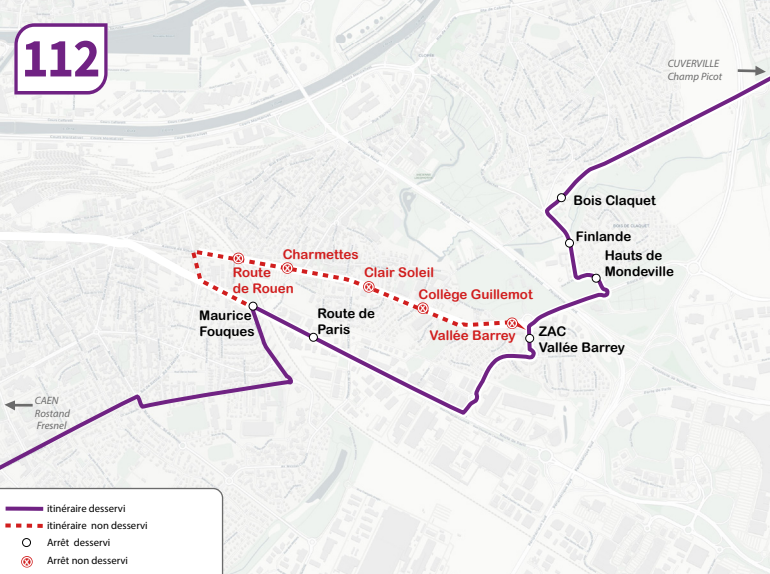

112

CUVERVILLE
Champ Picot

Bois Claquet

Finlande

Hauts de
Mondeville

Charmettes

Route
de Rouen

Clair Soleil

Collège Guillemot

Vallée Barrey

ZAC
Vallée Barrey

Route de
Paris

Maurice
Fouques

CAEN
Rostand
Fresnel

-  itinéraire desservi
-  itinéraire non desservi
-  Arrêt desservi
-  Arrêt non desservi