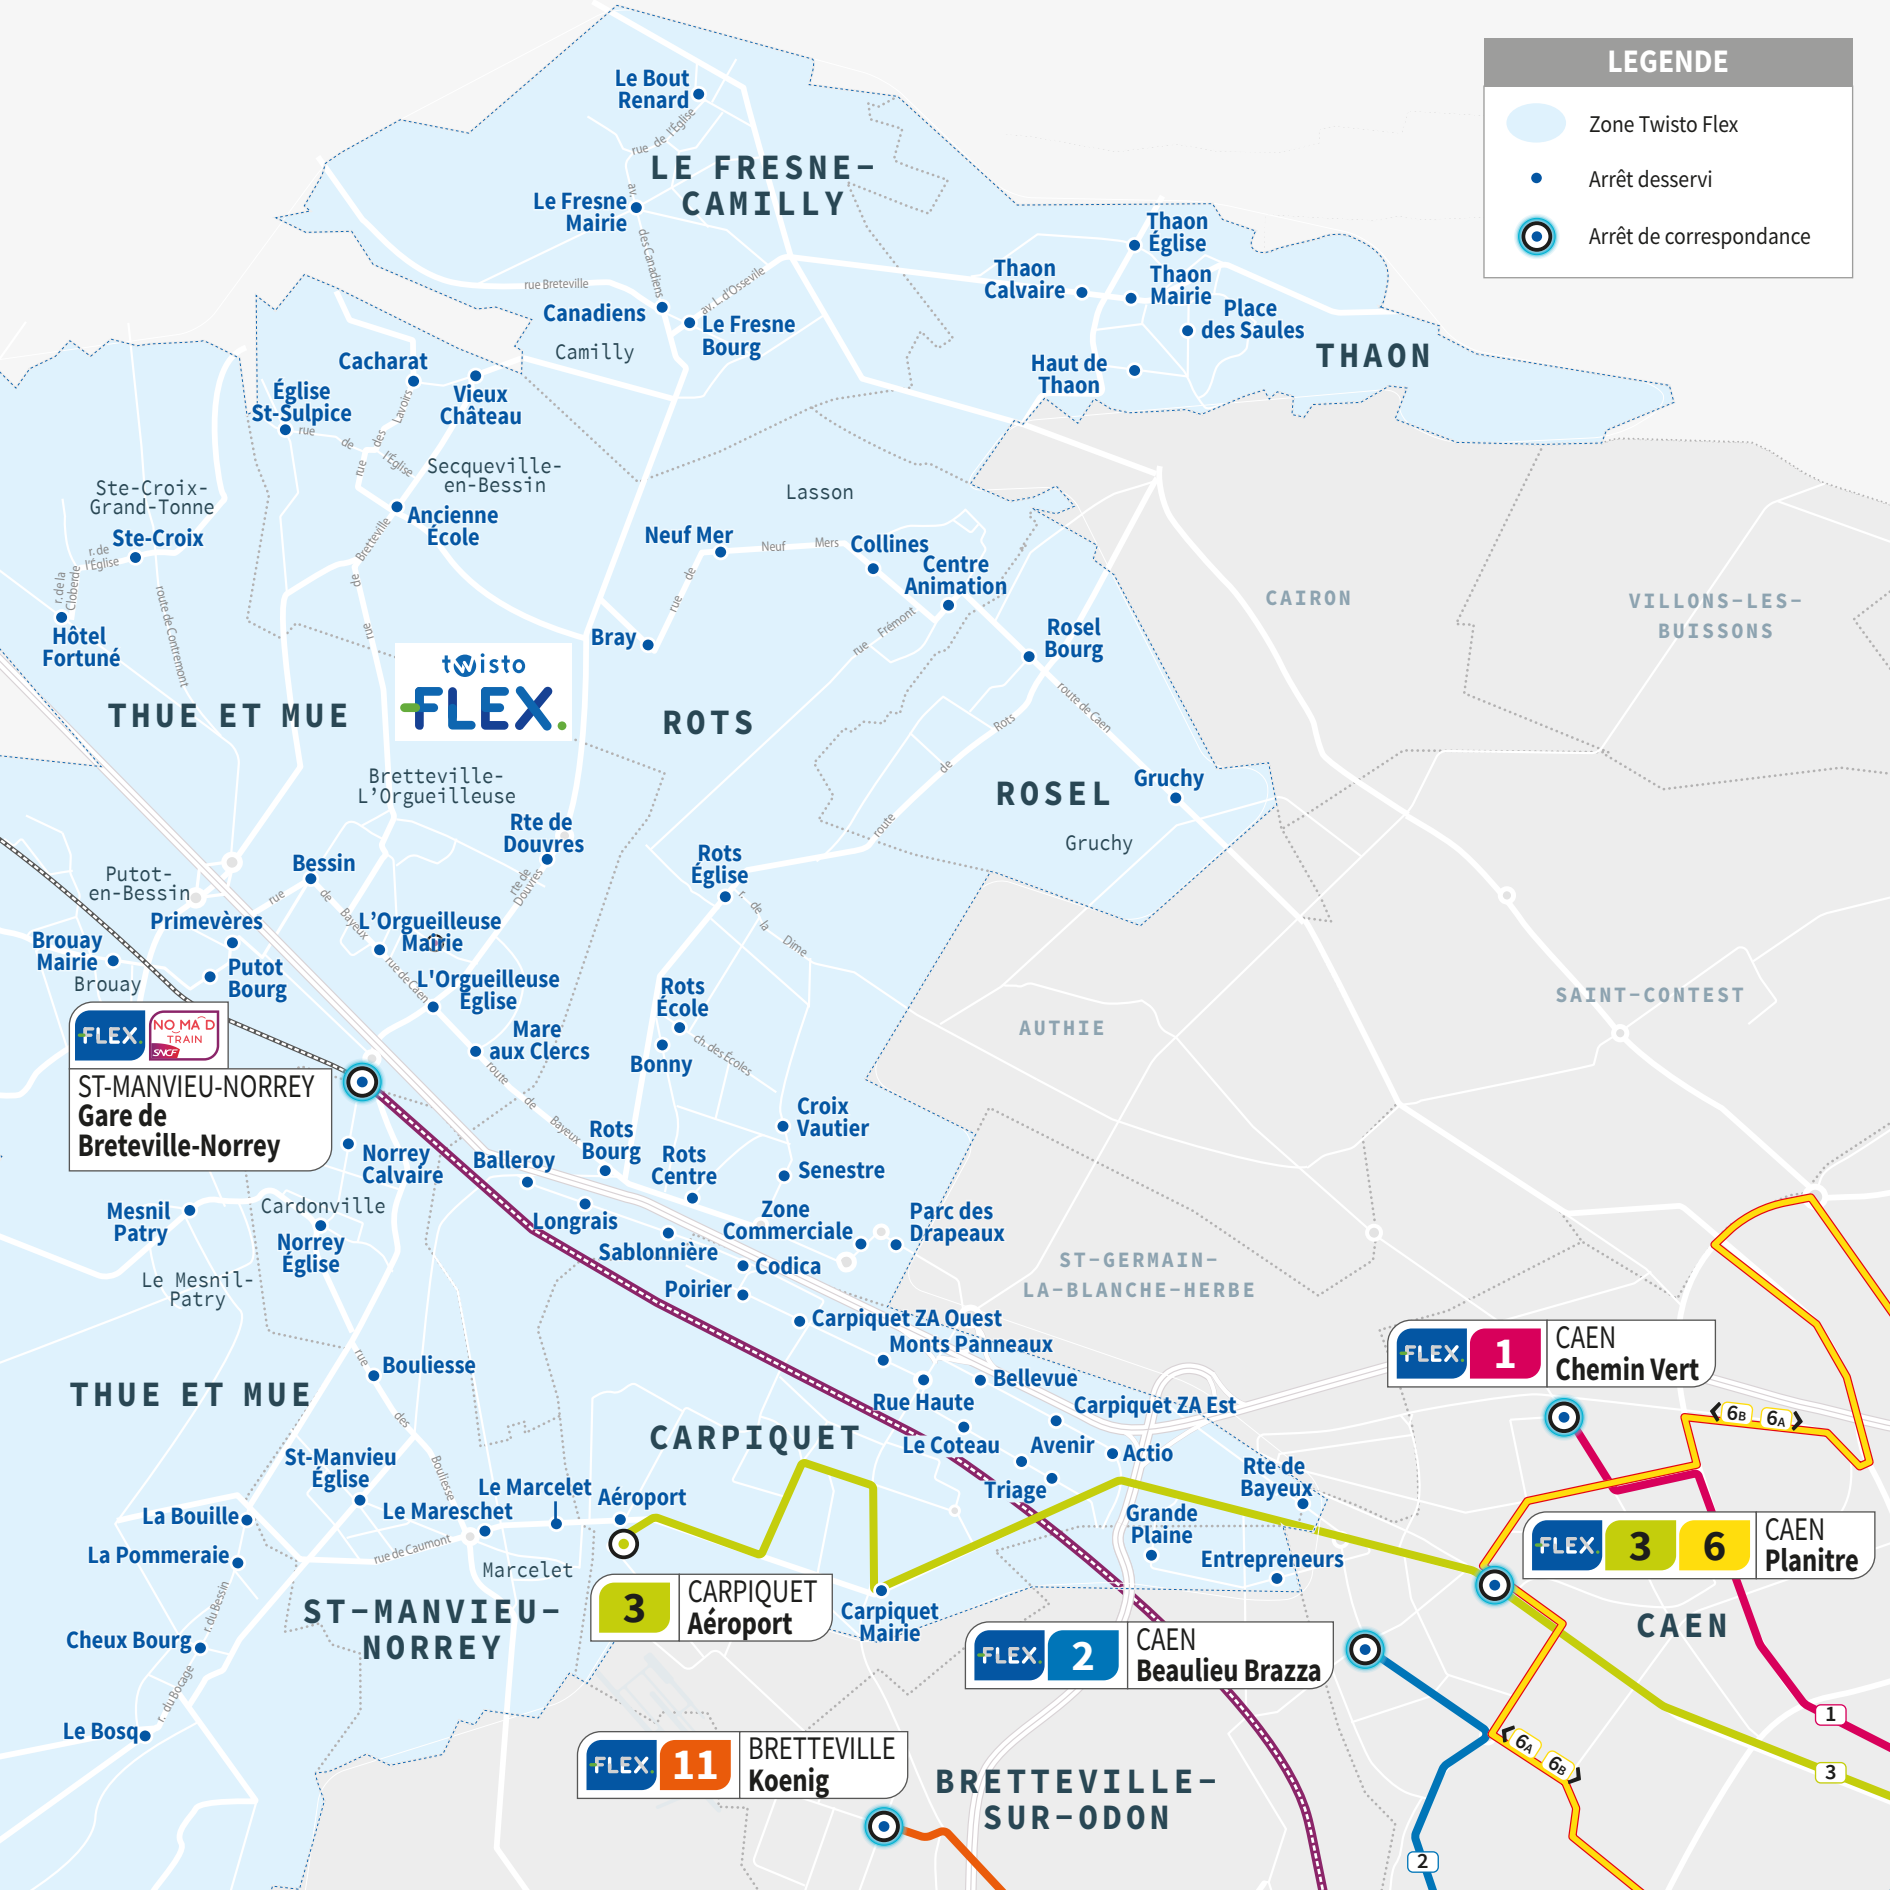

LEGENDE

- Zone Twisto Flex
- Arrêt desservi
- Arrêt de correspondance

FLEX NO M.A.D. TRAIN SNCF
ST-MANVIEU-NORREY
Gare de Breteville-Norrey

FLEX 3 CARPIQUET
Aéroport

FLEX 2 CAEN
Beaulieu Brazza

FLEX 11 BRETTEVILLE
Koenig

FLEX 1 CAEN
Chemin Vert

FLEX 3 6 CAEN
Planitre

twisto
FLEX.