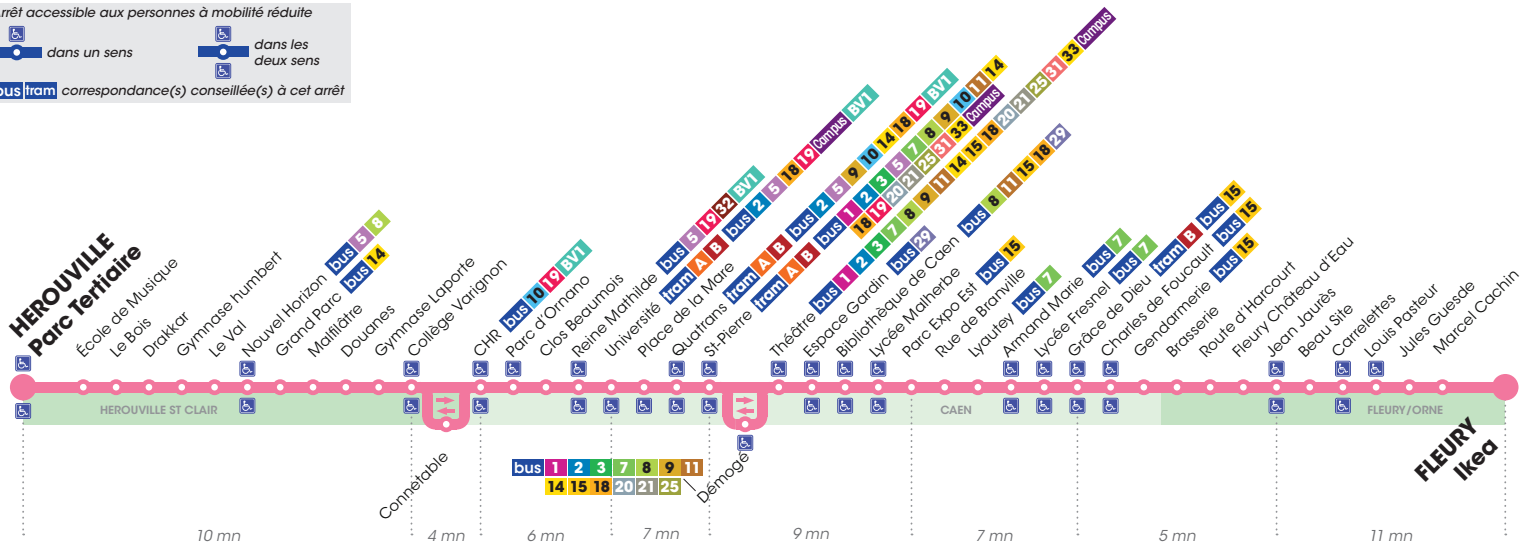

Ligne À Niveau Élevé de Service, la Lianes 4 permet aux habitants des quartiers Le Val, Le Bois, Grand Parc et Montmorency à Hérouville-St-Clair, la Grâce de Dieu à Caen et la ville de Fleury-sur-Orne de rejoindre rapidement le CHR, le campus 1, le centre ville, le Parc des Expositions, la bibliothèque, l'Hôtel de Ville et Ikéa.

Aux stations St-Pierre, Quatrans, Place de la Mare, Université avec les trams A et B et la station Grâce de Dieu avec le tram B.

La desserte scolaire et universitaire :

- Collèges St-Michel, Varignon, le CLE à Hérouville-St-Clair et St-Pierre Lébisey, Lemièrre à Caen,
- Lycées Malherbe, Rostand, Fresnel et Ste-Marie à Caen,
- Campus 1.

En complément :

- depuis Hérouville-St-Clair, à l'arrêt «Nouvel Horizon», le direct J permet de rejoindre le collège Lechanteur, les lycées Dumont d'Urville, Laplace et Ste-Marie.
- depuis Hérouville-St-Clair (le Bois), le direct D dessert le lycée Allende et le collège Nelson Mandela.
- depuis Fleury-sur-Orne, le direct U dessert le collège Pagnol et les lycées Rostand et Fresnel.

Lianes 4

HÉROUVILLE (PARC TERTIAIRE) ▶ CHR ▶ CAEN CENTRE ▶ GRÂCE DE DIEU ▶ FLEURY (Ikéa)

Arrêt accessible aux personnes à mobilité réduite

dans un sens

dans les deux sens

bus tram correspondance(s) conseillée(s) à cet arrêt