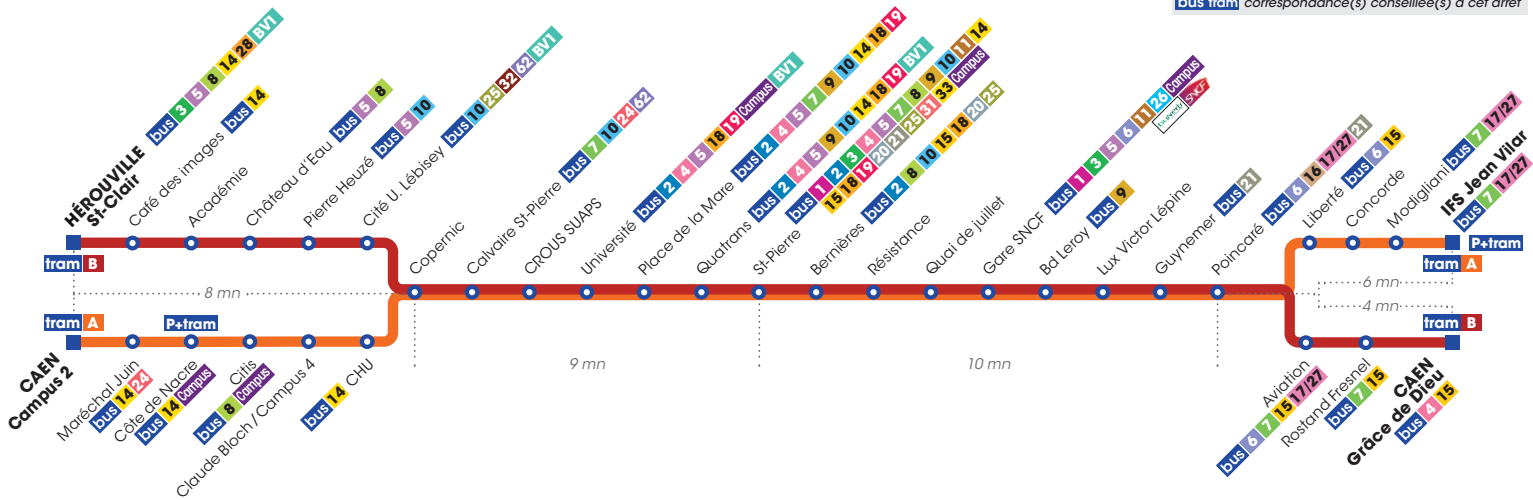

CAMPUS 2/HÉROUVILLE (ST-CLAIR) ▶ PÉRICENTRE ▶ CAEN CENTRE
▶ GARE SNCF ▶ POINCARÉ ▶ CAEN (GRÂCE DE DIEU)/IFS (JEAN VILAR)

Le tramway et l'ensemble des stations tram sont accessibles aux personnes à mobilité réduite
bus tram correspondance(s) conseillée(s) à cet arrêt

LIGNE	A	B	A	B	A	B	A	B	A	B	A	B	A	A	B	B	A	B	A	B	A	A	B	A	B	A
Campus 2	4.47	-	5.10	-	5.23	-	5.39	-	5.50	-	6.02	-	6.10	6.15	-	-	6.26	-	6.33	-	6.41	6.45	-	6.52	-	7.00
St-Clair	-	5.06	-	5.19	-	5.33	-	5.45	-	5.58	-	6.07	-	-	6.19	6.23	-	6.30	-	6.37	-	-	6.49	-	6.56	-
Copernic	4.55	5.13	5.18	5.26	5.31	5.40	5.47	5.52	5.58	6.05	6.10	6.14	6.18	6.23	6.26	6.30	6.34	6.37	6.41	6.45	6.49	6.53	6.56	7.00	7.04	7.08
Université	5.00	5.19	5.23	5.32	5.36	5.46	5.52	5.58	6.03	6.11	6.15	6.20	6.24	6.28	6.32	6.36	6.39	6.43	6.47	6.50	6.54	6.58	7.02	7.05	7.09	7.13
St-Pierre	5.04	5.22	5.27	5.35	5.40	5.49	5.56	6.01	6.07	6.14	6.19	6.23	6.27	6.32	6.35	6.39	6.43	6.46	6.50	6.54	6.58	7.02	7.05	7.09	7.13	7.17
Gare SNCF	5.09	5.27	5.32	5.40	5.45	5.54	6.01	6.06	6.12	6.19	6.24	6.28	6.32	6.37	6.40	6.44	6.48	6.51	6.55	6.59	7.03	7.07	7.10	7.14	7.18	7.22
Poincaré	5.14	5.33	5.37	5.46	5.50	6.00	6.06	6.12	6.17	6.25	6.29	6.34	6.38	6.42	6.46	6.50	6.53	6.57	7.01	7.05	7.08	7.12	7.16	7.19	7.23	7.28
Grâce De Dieu	-	5.37	-	5.50	-	6.04	-	6.16	-	6.29	-	6.38	-	-	6.50	6.54	-	7.01	-	7.08	-	-	7.20	-	7.27	-
Ifs Jean Vilar	5.20	-	5.43	-	5.56	-	6.12	-	6.23	-	6.35	-	6.44	6.48	-	-	6.59	-	7.07	-	7.14	7.18	-	7.25	-	7.34

LIGNE	A	B	A	B	A	B	A	B	A	B	A	B	A	B	A	B	A	B	A	B	A	B	A		
Campus 2	20.03	-	20.15	-	20.29	-	20.54	-	21.23	-	21.48	-	22.15	-	22.42	-	23.08	-	23.34	-	0.04				
St-Clair	-	20.10	-	20.21	-	20.40	-	21.13	-	21.39	-	22.04	-	22.29	-	22.56	-	23.23	-	23.49	-				
Copernic	20.12	20.18	20.23	20.29	20.37	20.47	21.03	21.20	21.31	21.46	21.56	22.11	22.23	22.36	22.50	23.03	23.16	23.30	23.42	23.56	0.09				
Université	20.17	20.23	20.28	20.34	20.42	20.52	21.08	21.25	21.36	21.51	22.01	22.16	22.28	22.41	22.55	23.08	23.21	23.35	23.47	0.01	0.14				
St-Pierre	20.21	20.27	20.32	20.38	20.46	20.56	21.11	21.29	21.39	21.55	22.05	22.20	22.31	22.45	22.58	23.12	23.24	23.39	23.50	0.05	0.17				
Gare SNCF	20.25	20.32	20.37	20.43	20.51	21.00	21.16	21.33	21.44	21.59	22.10	22.24	22.36	22.49	23.03	23.16	23.29	23.43	23.55	0.09	0.22				
Poincaré	20.31	20.38	20.43	20.48	20.56	21.06	21.22	21.39	21.50	22.05	22.15	22.30	22.42	22.55	23.09	23.22	23.35	23.49	0.01	0.15	0.28				
Grâce De Dieu	-	20.41	-	20.52	-	21.10	-	21.43	-	22.09	-	22.34	-	22.59	-	23.26	-	23.53	-	0.19	-				
Ifs Jean Vilar	20.37	-	20.49	-	21.02	-	21.28	-	21.56	-	22.21	-	22.48	-	23.15	-	23.41	-	0.07	-	0.34				

De 7 h à 20h

Entre Poincaré et Copernic,
un tram toutes les 4 mn

Un tram A toutes les 8 mn
Un tram B toutes les 8 mn