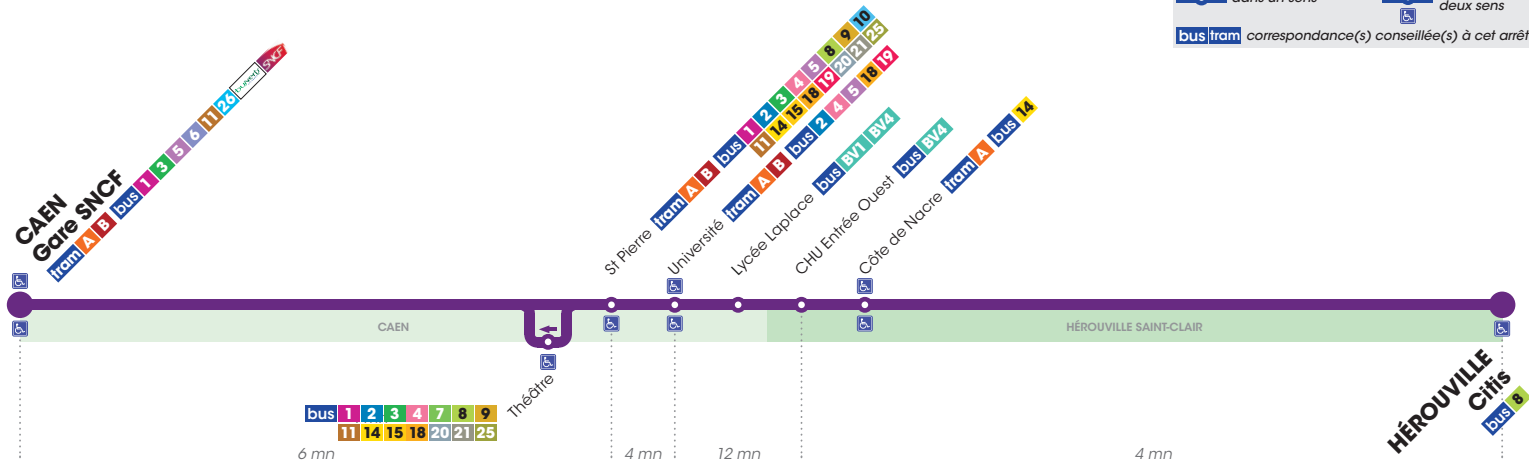

### Pendant les vacances scolaires

La ligne Campus Express **ne circule pas** pendant les petites vacances scolaires :

**Toussaint** : du lundi 24 octobre au vendredi 28 octobre 2011

**Noël** : du lundi 19 décembre au vendredi 30 décembre 2011

**Hiver** : du lundi 13 février au vendredi 24 février 2012

**Printemps** : du lundi 9 avril au vendredi 20 avril 2012

**A ces dates, le tram circule avec des horaires spécifiques.** Le 1<sup>er</sup> mai, aucun bus ni tram ne circule.

Ligne

CAMPUS  
Express

GARE SNCF ▶ CAEN CENTRE ▶ UNIVERSITÉ  
▶ CAMPUS 2 (CÔTE DE NACRE) ▶ CAMPUS 4 (CITIS)

Arrêt accessible aux personnes à mobilité réduite

dans un sens

dans les deux sens

bus | tram correspondance(s) conseillée(s) à cet arrêt

Ligne

**CAMPUS  
Express**

**GARE SNCF ▶ CAEN CENTRE ▶ UNIVERSITÉ**  
**▶ CAMPUS 2 (CÔTE DE NACRE) ▶ CAMPUS 4 (CITIS)**

du lundi au vendredi

<b>Gare SNCF</b>	7.15	7.30	7.45	8.00	8.15	8.30	8.45	9.00
<b>St-Pierre</b>	7.21	7.36	7.51	8.06	8.21	8.36	8.51	9.06
<b>Université</b>	7.26	7.41	7.56	8.11	8.26	8.41	8.56	9.11
<b>Lycée Laplace</b>	7.32	7.47	8.02	8.17	8.32	8.47	9.02	9.17
<b>CHU entrée ouest</b>	7.37	7.52	8.07	8.22	8.37	8.52	9.07	9.22
<b>Côte de Nacre</b>	7.40	7.55	8.10	8.25	8.40	8.55	9.10	9.25
<b>Citis</b>	7.42	7.57	8.12	8.27	8.42	8.57	9.12	9.27