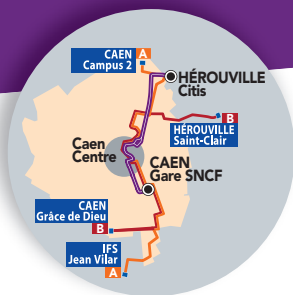

CAMPUS 4

Citis

CAMPUS 2

Côte de Nacre

UNIVERSITÉ

CAEN CENTRE

GARE SNCF

CAMPUS Express

+ horaires **Tram AB**

HORAIRES

valables du 31 octobre 2011 au 1er juillet 2012
sous réserve de modification

t**wisto**
VOTRE ATOUT MOBILITÉ

viacités
SEMPLE - 49100 - 100, AVENUE DE LA LIBÉRATION
DE L'AGGLOMÉRATION CAENNAISE