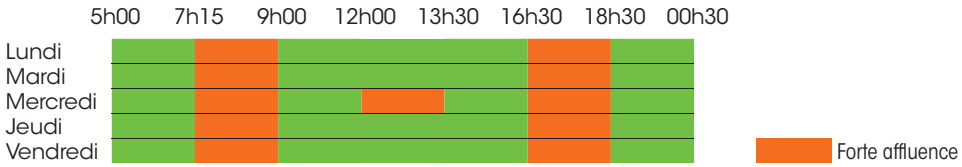

Voyager avec le tram  
et la Campus Express

**NOUVEAU !** Ligne Campus Express

En complément du tram, la ligne Campus Express permet aux étudiants de rejoindre rapidement les campus 1, 2 et 4 depuis la gare SNCF et le centre ville.

Cette ligne circule en période scolaire, aux heures de **forte affluence** du tram (périodes orange).

*Tout le détail et les horaires de la ligne campus express se trouvent dans ce livret.*

**Heures d'affluence du tram**