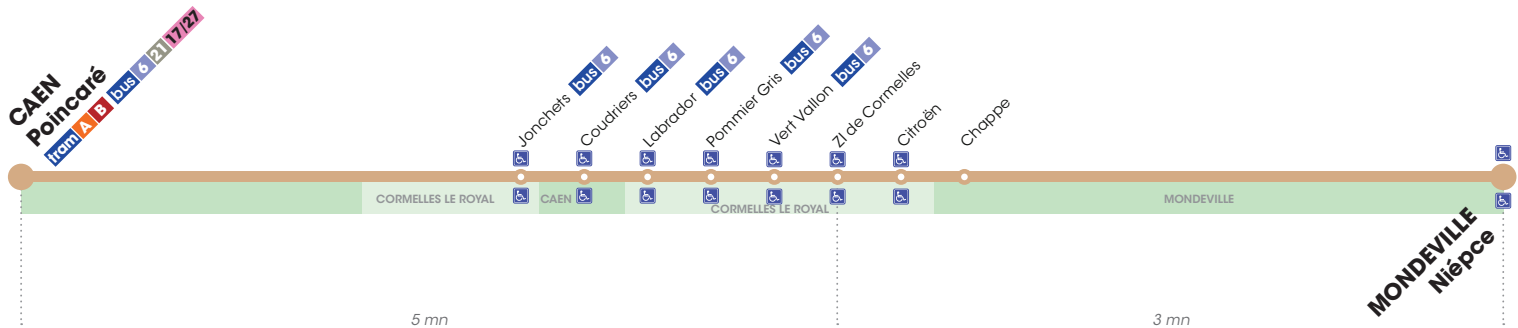

Fréquence :

Des départs ciblés sur les principales entrées et sorties des entreprises des zones d'activités.
La ligne 16 circule du lundi au vendredi de 6h à 19h.

AB Correspondances Tram :

À la station Poincaré avec les trams A et B.

Ligne

16

CAEN (POINCARÉ) ▶ CORMELLES-LE-ROYAL ▶ MONDEVILLE (NIEPCE)

Arrêt accessible aux personnes à mobilité réduite

 dans un sens	 dans les deux sens
	

bus tram correspondance(s) conseillée(s) à cet arrêt

Ligne

16

CAEN (POINCARÉ) ▶ CORMELLES-LE-ROYAL ▶ MONDEVILLE (NIEPCE)

du lundi au vendredi

Poincaré	6.00	6.24	6.44	7.14	7.34	8.04	8.34	9.00	13.42	16.25	16.52	17.11	17.35	18.05	18.35	19.00
ZI de Cormelles	6.05	6.29	6.49	7.19	7.39	8.10	8.40	9.05	13.48	16.31	16.57	17.16	17.40	18.11	18.41	19.05
Niepce	6.08	6.32	6.52	7.22	7.42	8.13	8.43	9.08	13.51	16.34	17.00	17.19	17.43	18.14	18.44	19.08

Ligne

16

MONDEVILLE (NIEPCE) ▶ CORMELLES-LE-ROYAL ▶ CAEN (POINCARÉ)

du lundi au vendredi

Niepce	6.10	6.34	7.02	7.25	7.49	8.18	8.44	14.05	16.13	16.41	17.00	17.20	17.48	18.18	18.48	19.18
ZI de Cormelles	6.13	6.37	7.05	7.28	7.52	8.21	8.47	14.08	16.17	16.45	17.03	17.23	17.51	18.21	18.51	19.21
Poincaré	6.18	6.42	7.10	7.33	7.57	8.26	8.52	14.13	16.22	16.50	17.08	17.28	17.56	18.26	18.56	19.26