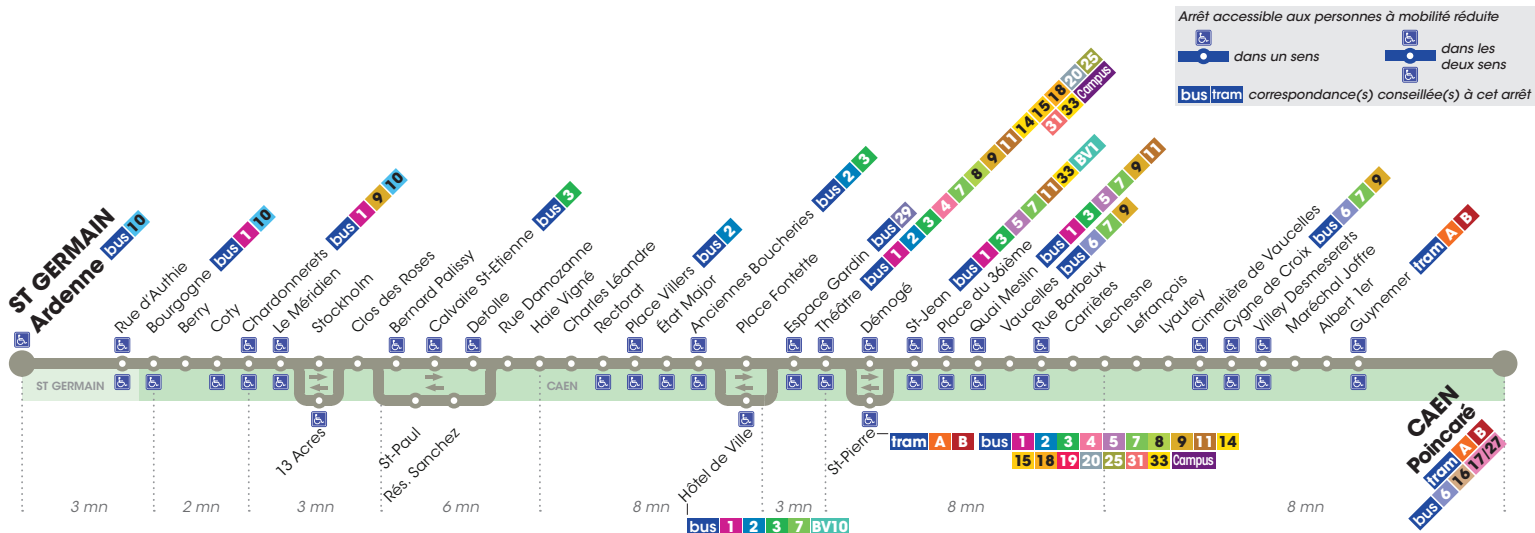

Ligne

21

ST-GERMAIN (ARDENNE) ▶ CHEMIN VERT
▶ CAEN CENTRE ▶ VAUCELLES ▶ CAEN (POINCARÉ)

du lundi au vendredi

Ardenne	6.50	7.35	8.25	9.20	10.10	11.00	11.50	12.40	13.30	14.20	15.10	16.05	16.55	17.50	18.45	19.35
Bourgogne	6.52	7.37	8.28	9.22	10.12	11.02	11.52	12.42	13.32	14.22	15.12	16.07	16.57	17.52	18.47	19.37
Chardonnerets	6.54	7.39	8.30	9.24	10.14	11.04	11.54	12.44	13.34	14.24	15.14	16.09	16.59	17.54	18.49	19.39
Clos des Roses	6.56	7.42	8.33	9.26	10.16	11.06	11.56	12.46	13.36	14.26	15.16	16.12	17.02	17.57	18.51	19.41
Haie Vigné	7.01	7.47	8.38	9.31	10.21	11.11	12.01	12.50	13.41	14.31	15.21	16.17	17.07	18.02	18.56	19.46
Hôtel de Ville	7.07	7.55	8.46	9.37	10.27	11.17	12.07	12.57	13.48	14.38	15.28	16.24	17.15	18.09	19.02	19.52
Théâtre	7.10	7.58	8.50	9.40	10.30	11.20	12.10	13.01	13.51	14.42	15.32	16.28	17.19	18.13	19.05	19.54
Lechesne	7.17	8.07	8.59	9.50	10.40	11.30	12.20	13.11	14.01	14.52	15.42	16.39	17.32	18.24	19.14	20.03
Poincaré	7.23	8.14	9.06	9.57	10.47	11.37	12.27	13.18	14.08	14.59	15.49	16.48	17.41	18.32	19.21	20.09

Ligne

21

CAEN (POINCARÉ) ▶ VAUCELLES ▶ CAEN CENTRE
▶ CHEMIN VERT ▶ ST-GERMAIN (ARDENNE)

du lundi au vendredi

Poincaré	6.50	7.35	8.25	9.20	10.05	10.55	11.50	12.40	13.30	14.20	15.10	16.00	16.55	17.50	18.45
Lechesne	6.57	7.43	8.35	9.29	10.13	11.03	11.59	12.48	13.40	14.30	15.18	16.10	17.05	18.01	18.54
St-Pierre	7.06	7.54	8.48	9.40	10.24	11.15	12.12	13.00	13.52	14.42	15.32	16.24	17.20	18.15	19.08
Hôtel de Ville	7.09	7.58	8.53	9.44	10.28	11.20	12.17	13.04	13.57	14.46	15.37	16.29	17.25	18.20	19.12
Haie Vigné	7.14	8.05	9.00	9.50	10.34	11.26	12.24	13.10	14.03	14.52	15.43	16.36	17.33	18.28	19.18
Collège Dunois	7.17	8.08	9.03	9.53	10.37	11.29	12.27	13.13	14.06	14.55	15.46	16.39	17.36	18.31	19.21
Chardonnerets	7.20	8.13	9.07	9.57	10.41	11.33	12.31	13.17	14.10	14.59	15.50	16.43	17.40	18.35	19.25
Bourgogne	7.21	8.14	9.08	9.58	10.42	11.34	12.32	13.18	14.11	15.00	15.51	16.45	17.42	18.36	19.26
Ardenne	7.23	8.16	9.10	10.00	10.44	11.36	12.34	13.20	14.13	15.02	15.53	16.47	17.44	18.38	19.28