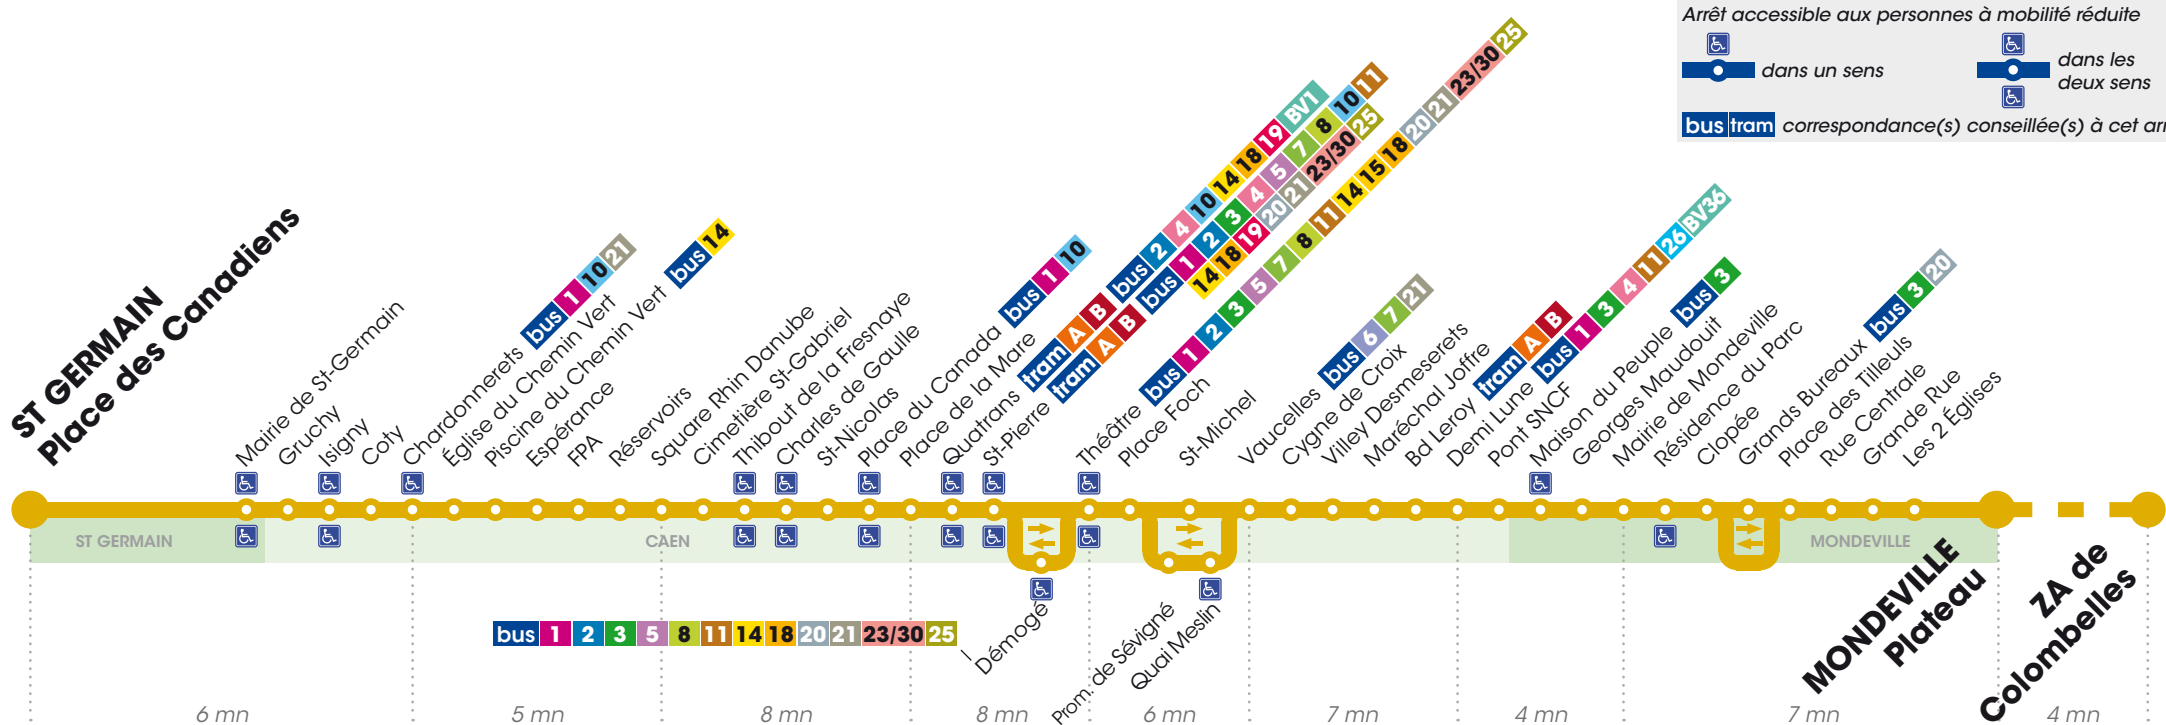

ST GERMAIN Place des Canadiens

Arrêt accessible aux personnes à mobilité réduite

dans un sens

dans les deux sens

bus tram correspondance(s) conseillée(s) à cet arrêt