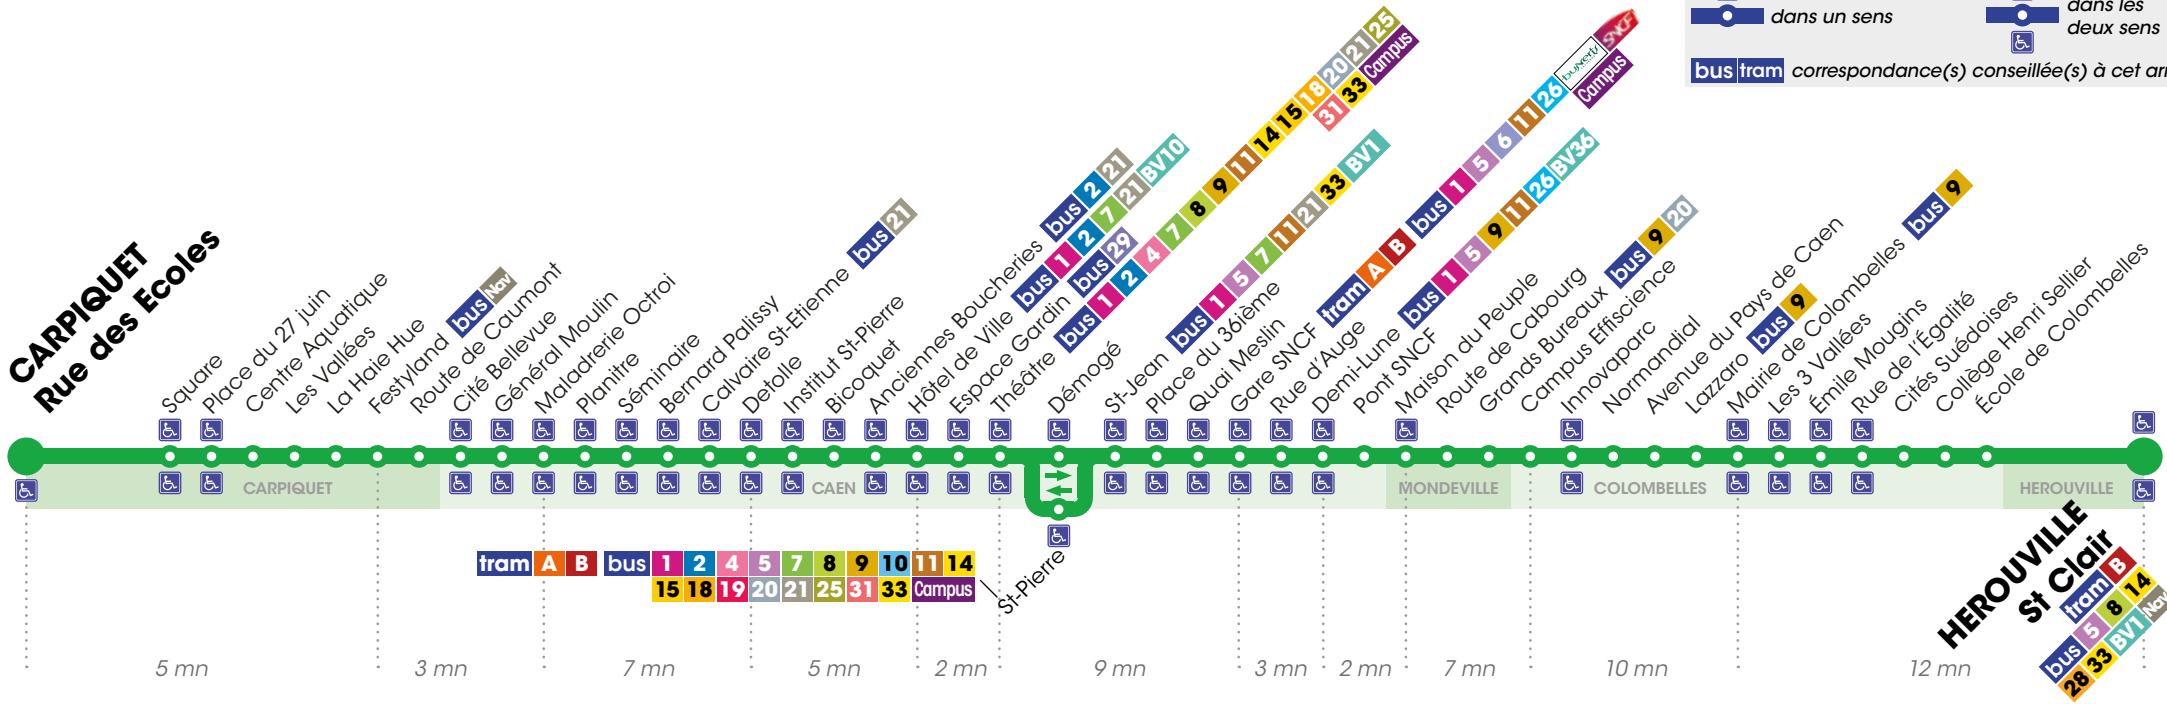

CARPIQUET Rue des Ecoles

Arrêt accessible aux personnes à mobilité réduite

 dans un sens

 dans les deux sens

bus tram correspondance(s) conseillée(s) à cet arrêt

HEROUVILLE St Clair