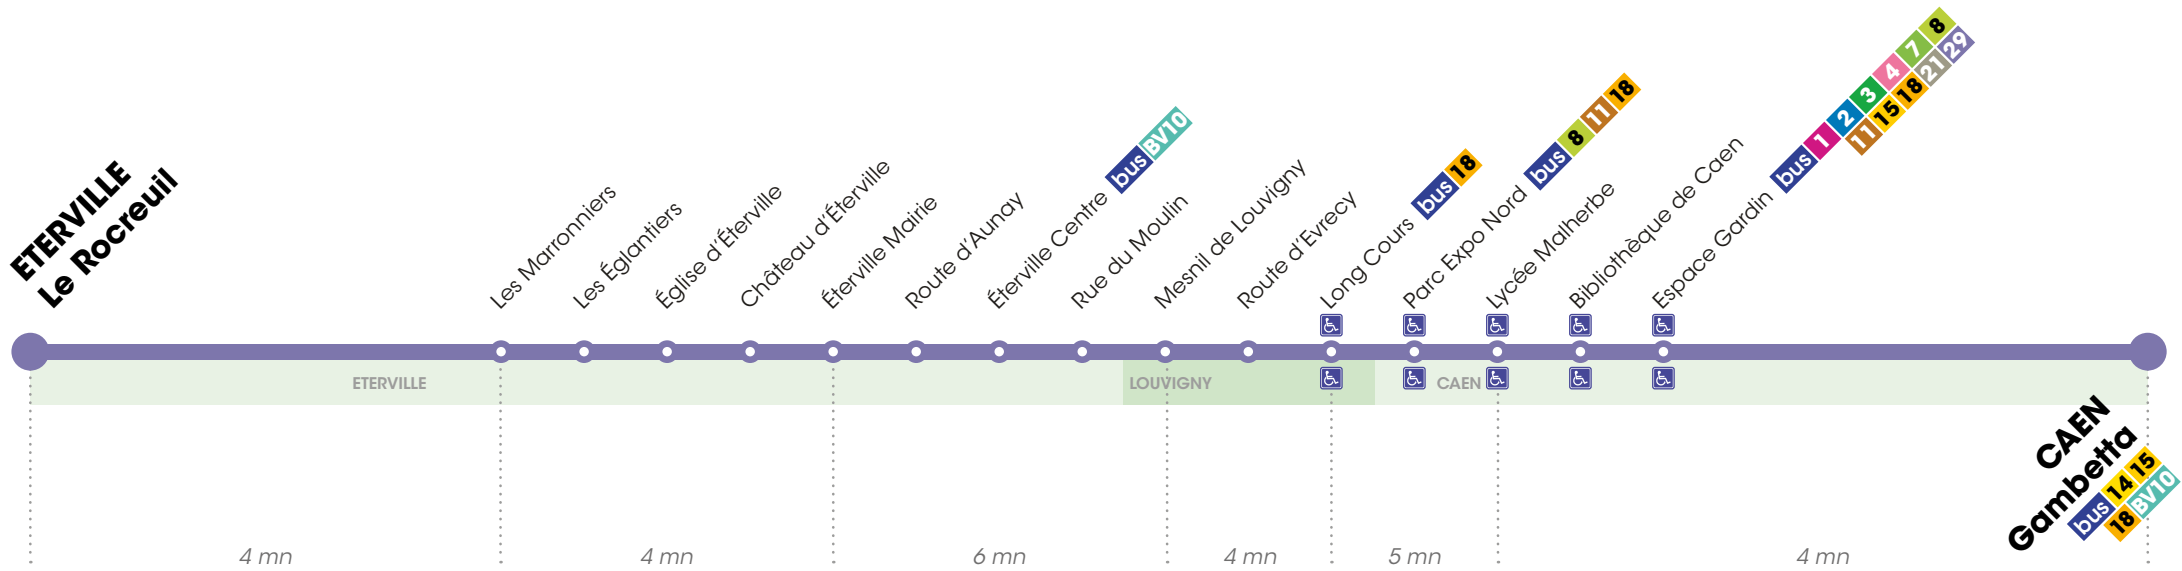

ETERVILLE Le Rocreuil

Arrêt accessible aux personnes à mobilité réduite

 dans un sens

 dans les deux sens

bus tram correspondance(s) conseillée(s) à cet arrêt